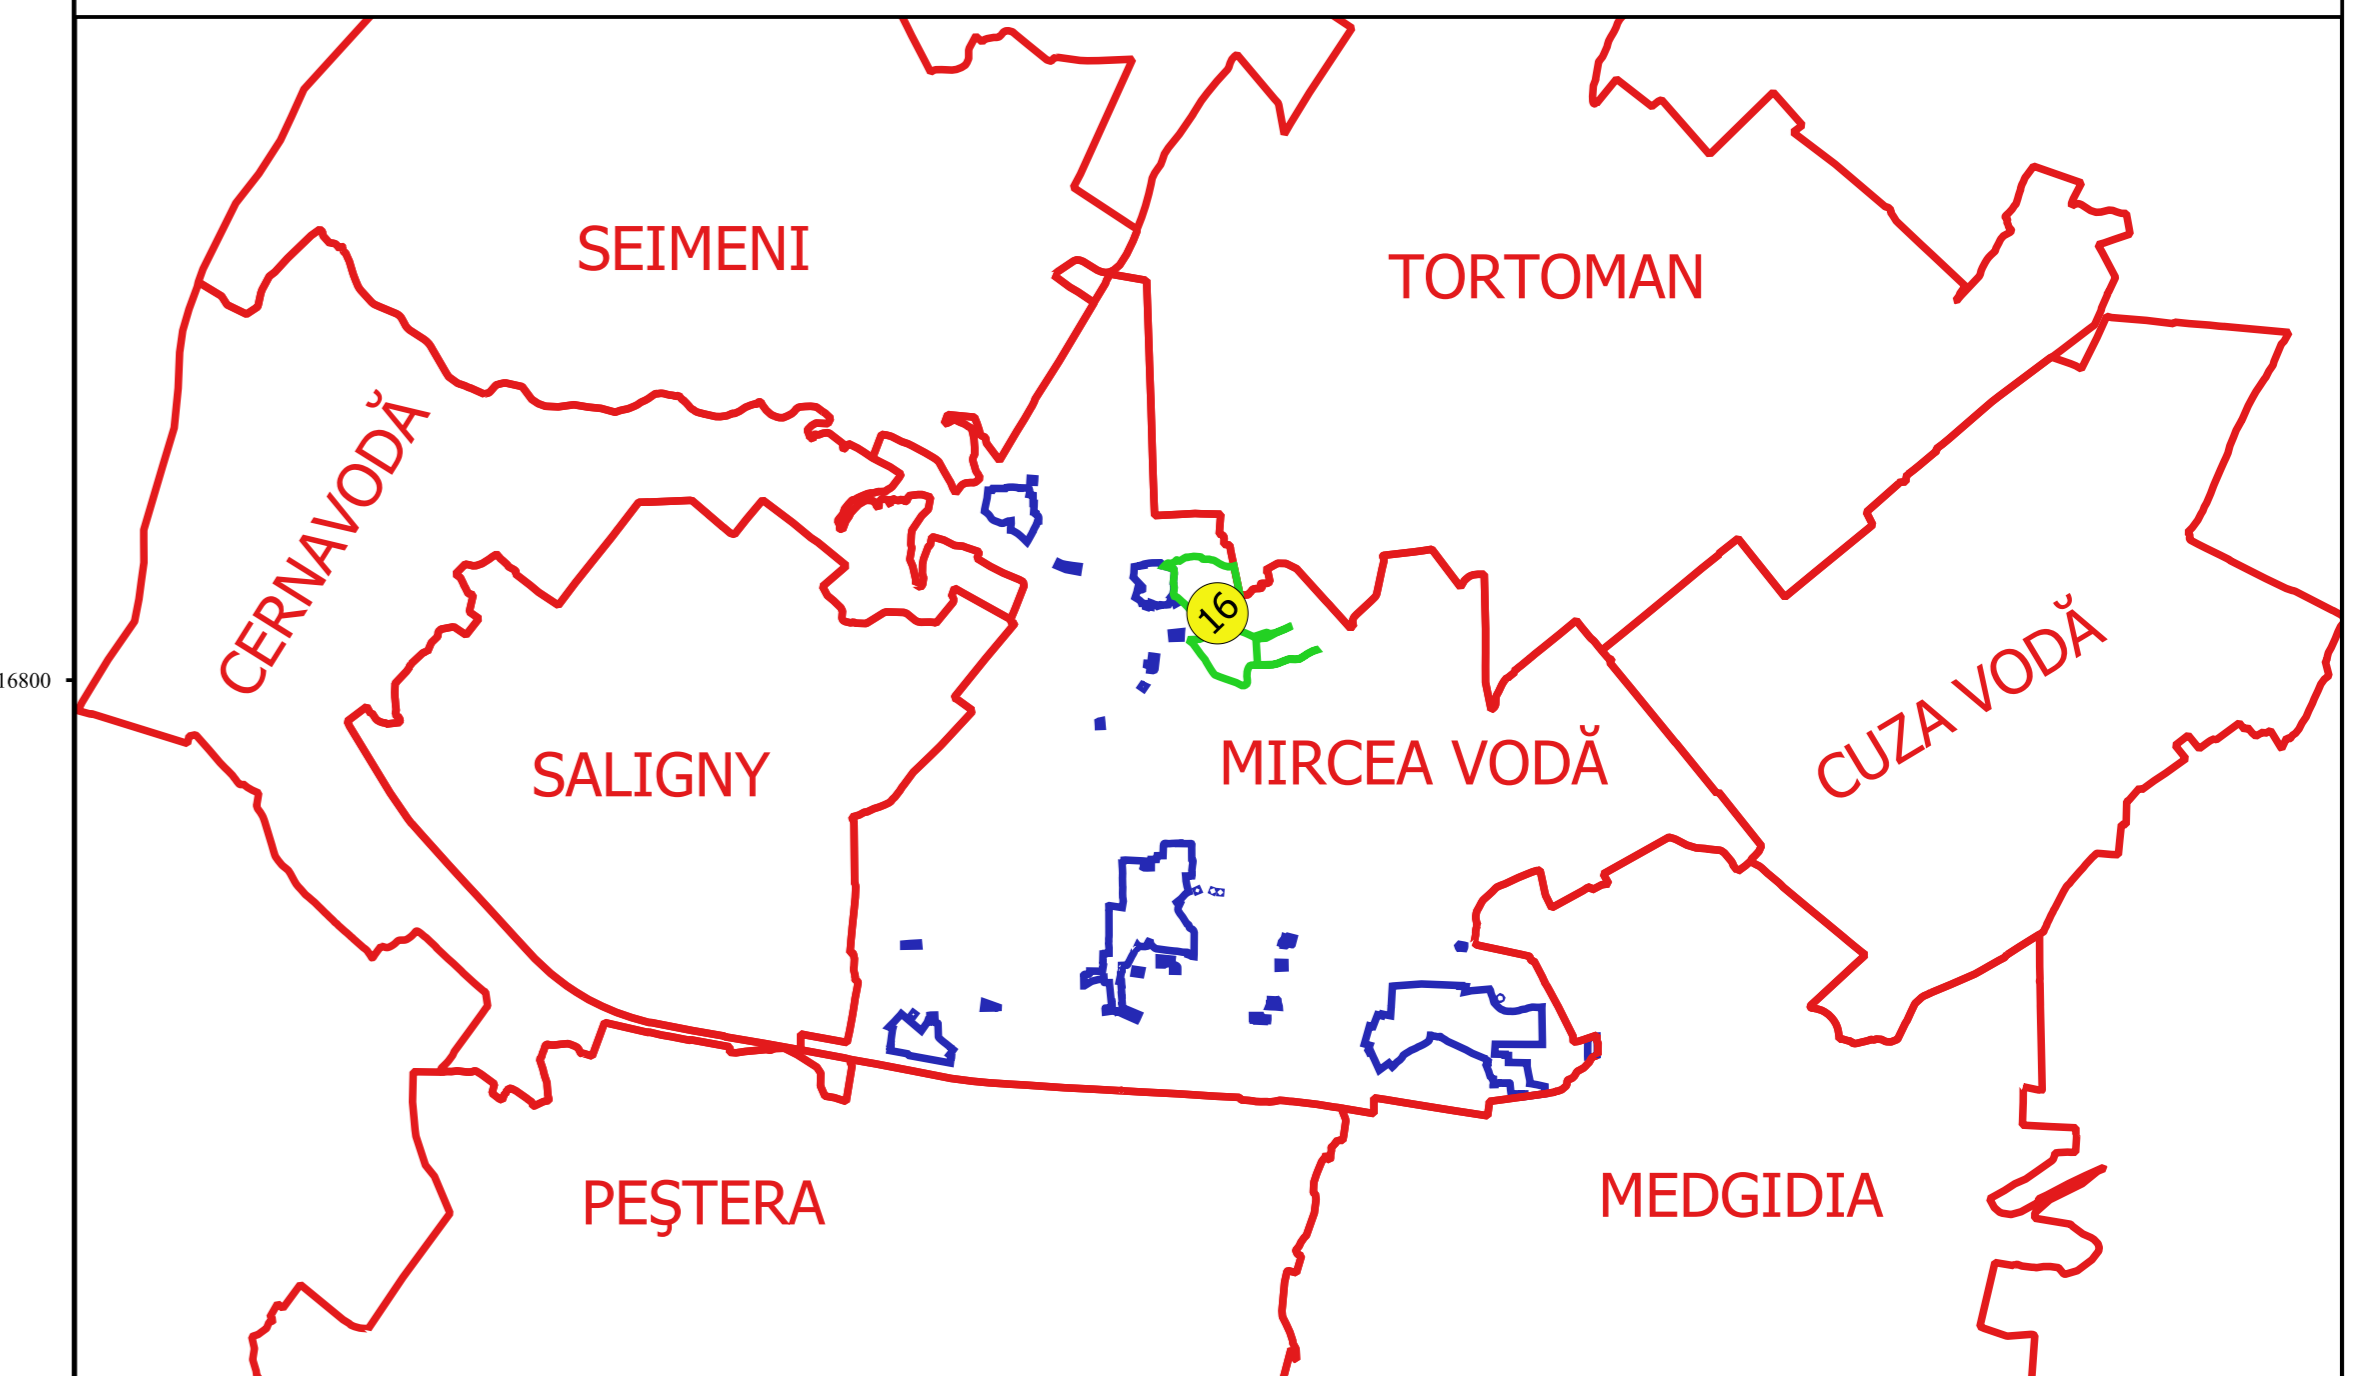

PLAN CADASTRAL
JUDEȚ CONSTANȚA, UAT MIRCEA VODĂ
Sectorul Cadastral 16
Spre publicare
Scara 1:2000
Sistem de proiecție "STEREO '70"
- Planșa 2 -

Schița de racordare a planșelor

- Legendă**
- Limită sector
 - Limită UAT
 - Limită intravilan
 - Limită imobil
 - Limită construcții
 - 16 Număr sector
 - 3664 Număr imobil
 - 4219-C1 Număr construcții
 - A 651 Toponimie

Schița dispunerii sectorului cadastral

Coordonate
 4219-C1
 3664
 A 651