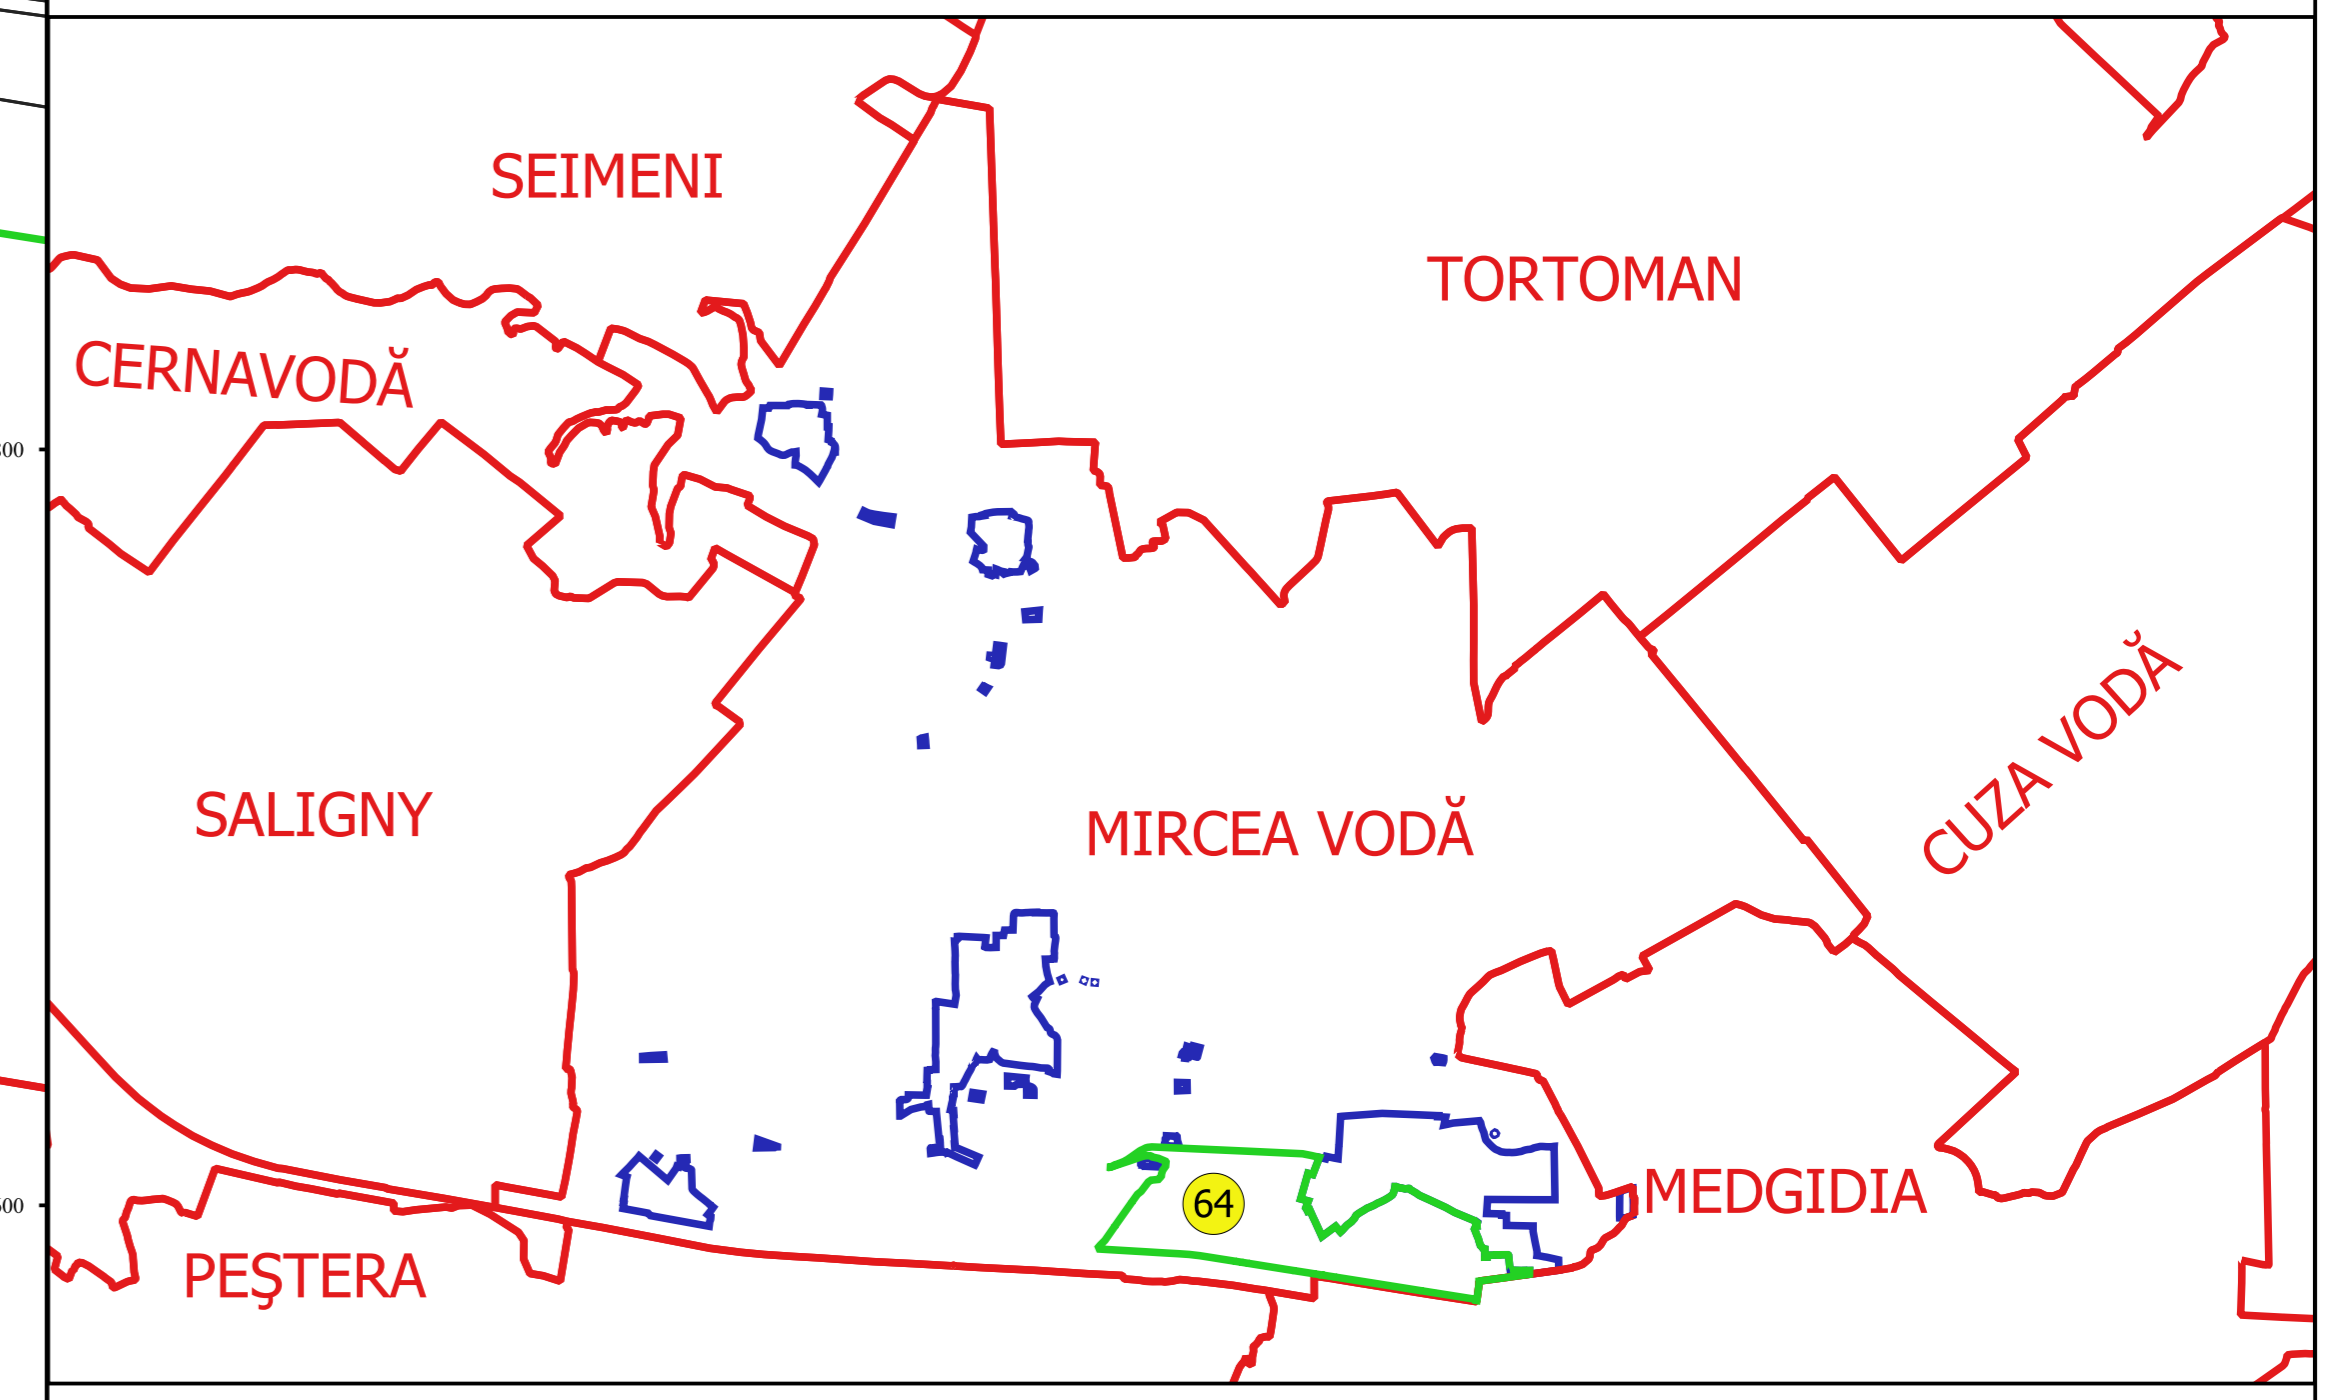

**PLAN CADASTRAL**  
**JUDEȚ CONSTANȚA, UAT MIRCEA VODĂ**  
**Sectorul Cadastral 64**  
**Spre publicare**  
**Scara 1:2000**  
**Sistem de proiecție "STEREO '70"**  
**- Planșa 1 -**

**Schița de racordare a planșelor**

- Legendă**
- Limită sector
  - Limită UAT
  - Limită intravilan
  - Limită imobil
  - Limită construcții
  - Limită tarla
  - Număr sector
  - 1112 Număr imobil
  - 1191-C1 Număr construcții
  - 1106 Număr tarla
  - DN 22C Toponimie

**Schița dispunerii sectorului cadastral**

Coordonate  
 Sistem de coordonate: UTM  
 Proiecție: STEREO '70  
 Scara: 1:2000  
 Data: 2023