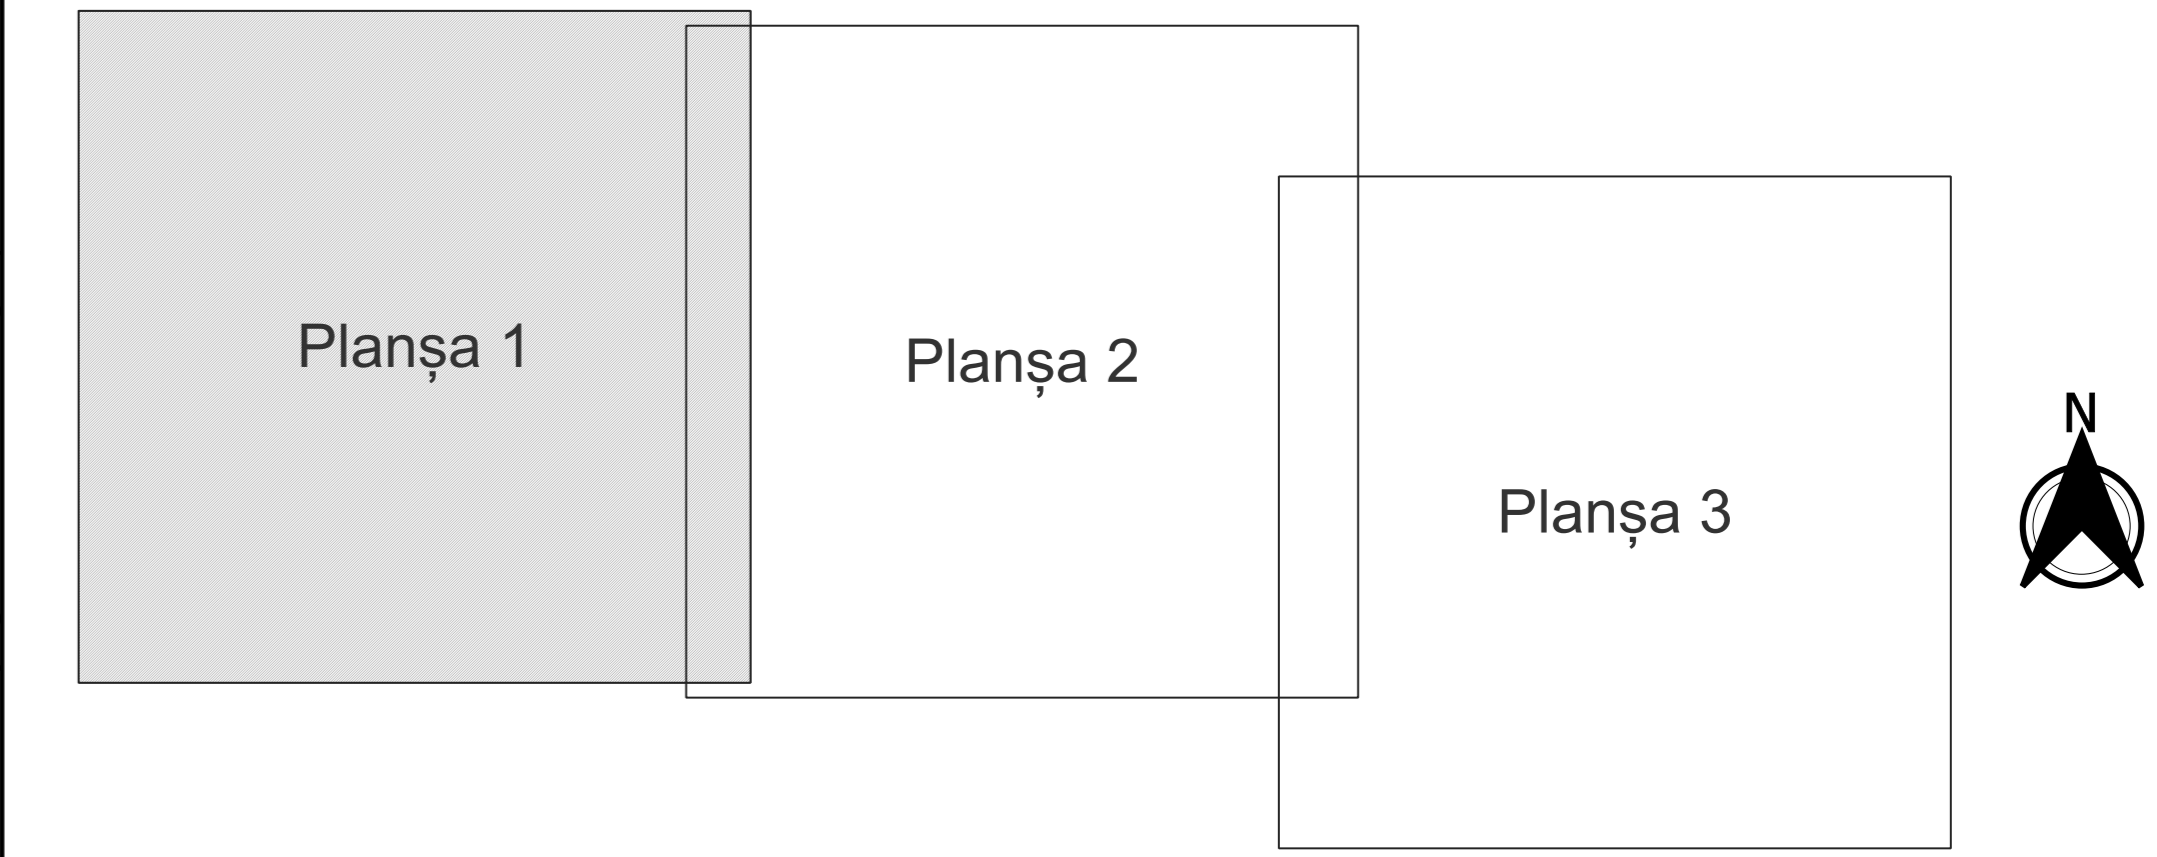

**PLAN CADASTRAL**  
**JUDEȚ CONSTANȚA, UAT MIRCEA VODĂ**  
**Sectorul Cadastral 64**  
**Spre publicare**  
**Scara 1:2000**  
**Sistem de proiecție "STEREO '70"**  
**- Planșa 1 -**

**Schița de racordare a planșelor**

- Legendă**
- Limită sector
  - Limită UAT
  - Limită intravilan
  - Limită imobil
  - Limită construcții
  - Limită tarla
  - Număr sector
  - 1112 Număr imobil
  - 1191-C1 Număr construcții
  - 1106 Număr tarla
  - DN 22C Toponimie

**Schița dispunerii sectorului cadastral**

Coordonate  
 Sistem de coordonate: UTM  
 Proiecție: STEREO '70  
 Scara: 1:2000  
 Data: 2023