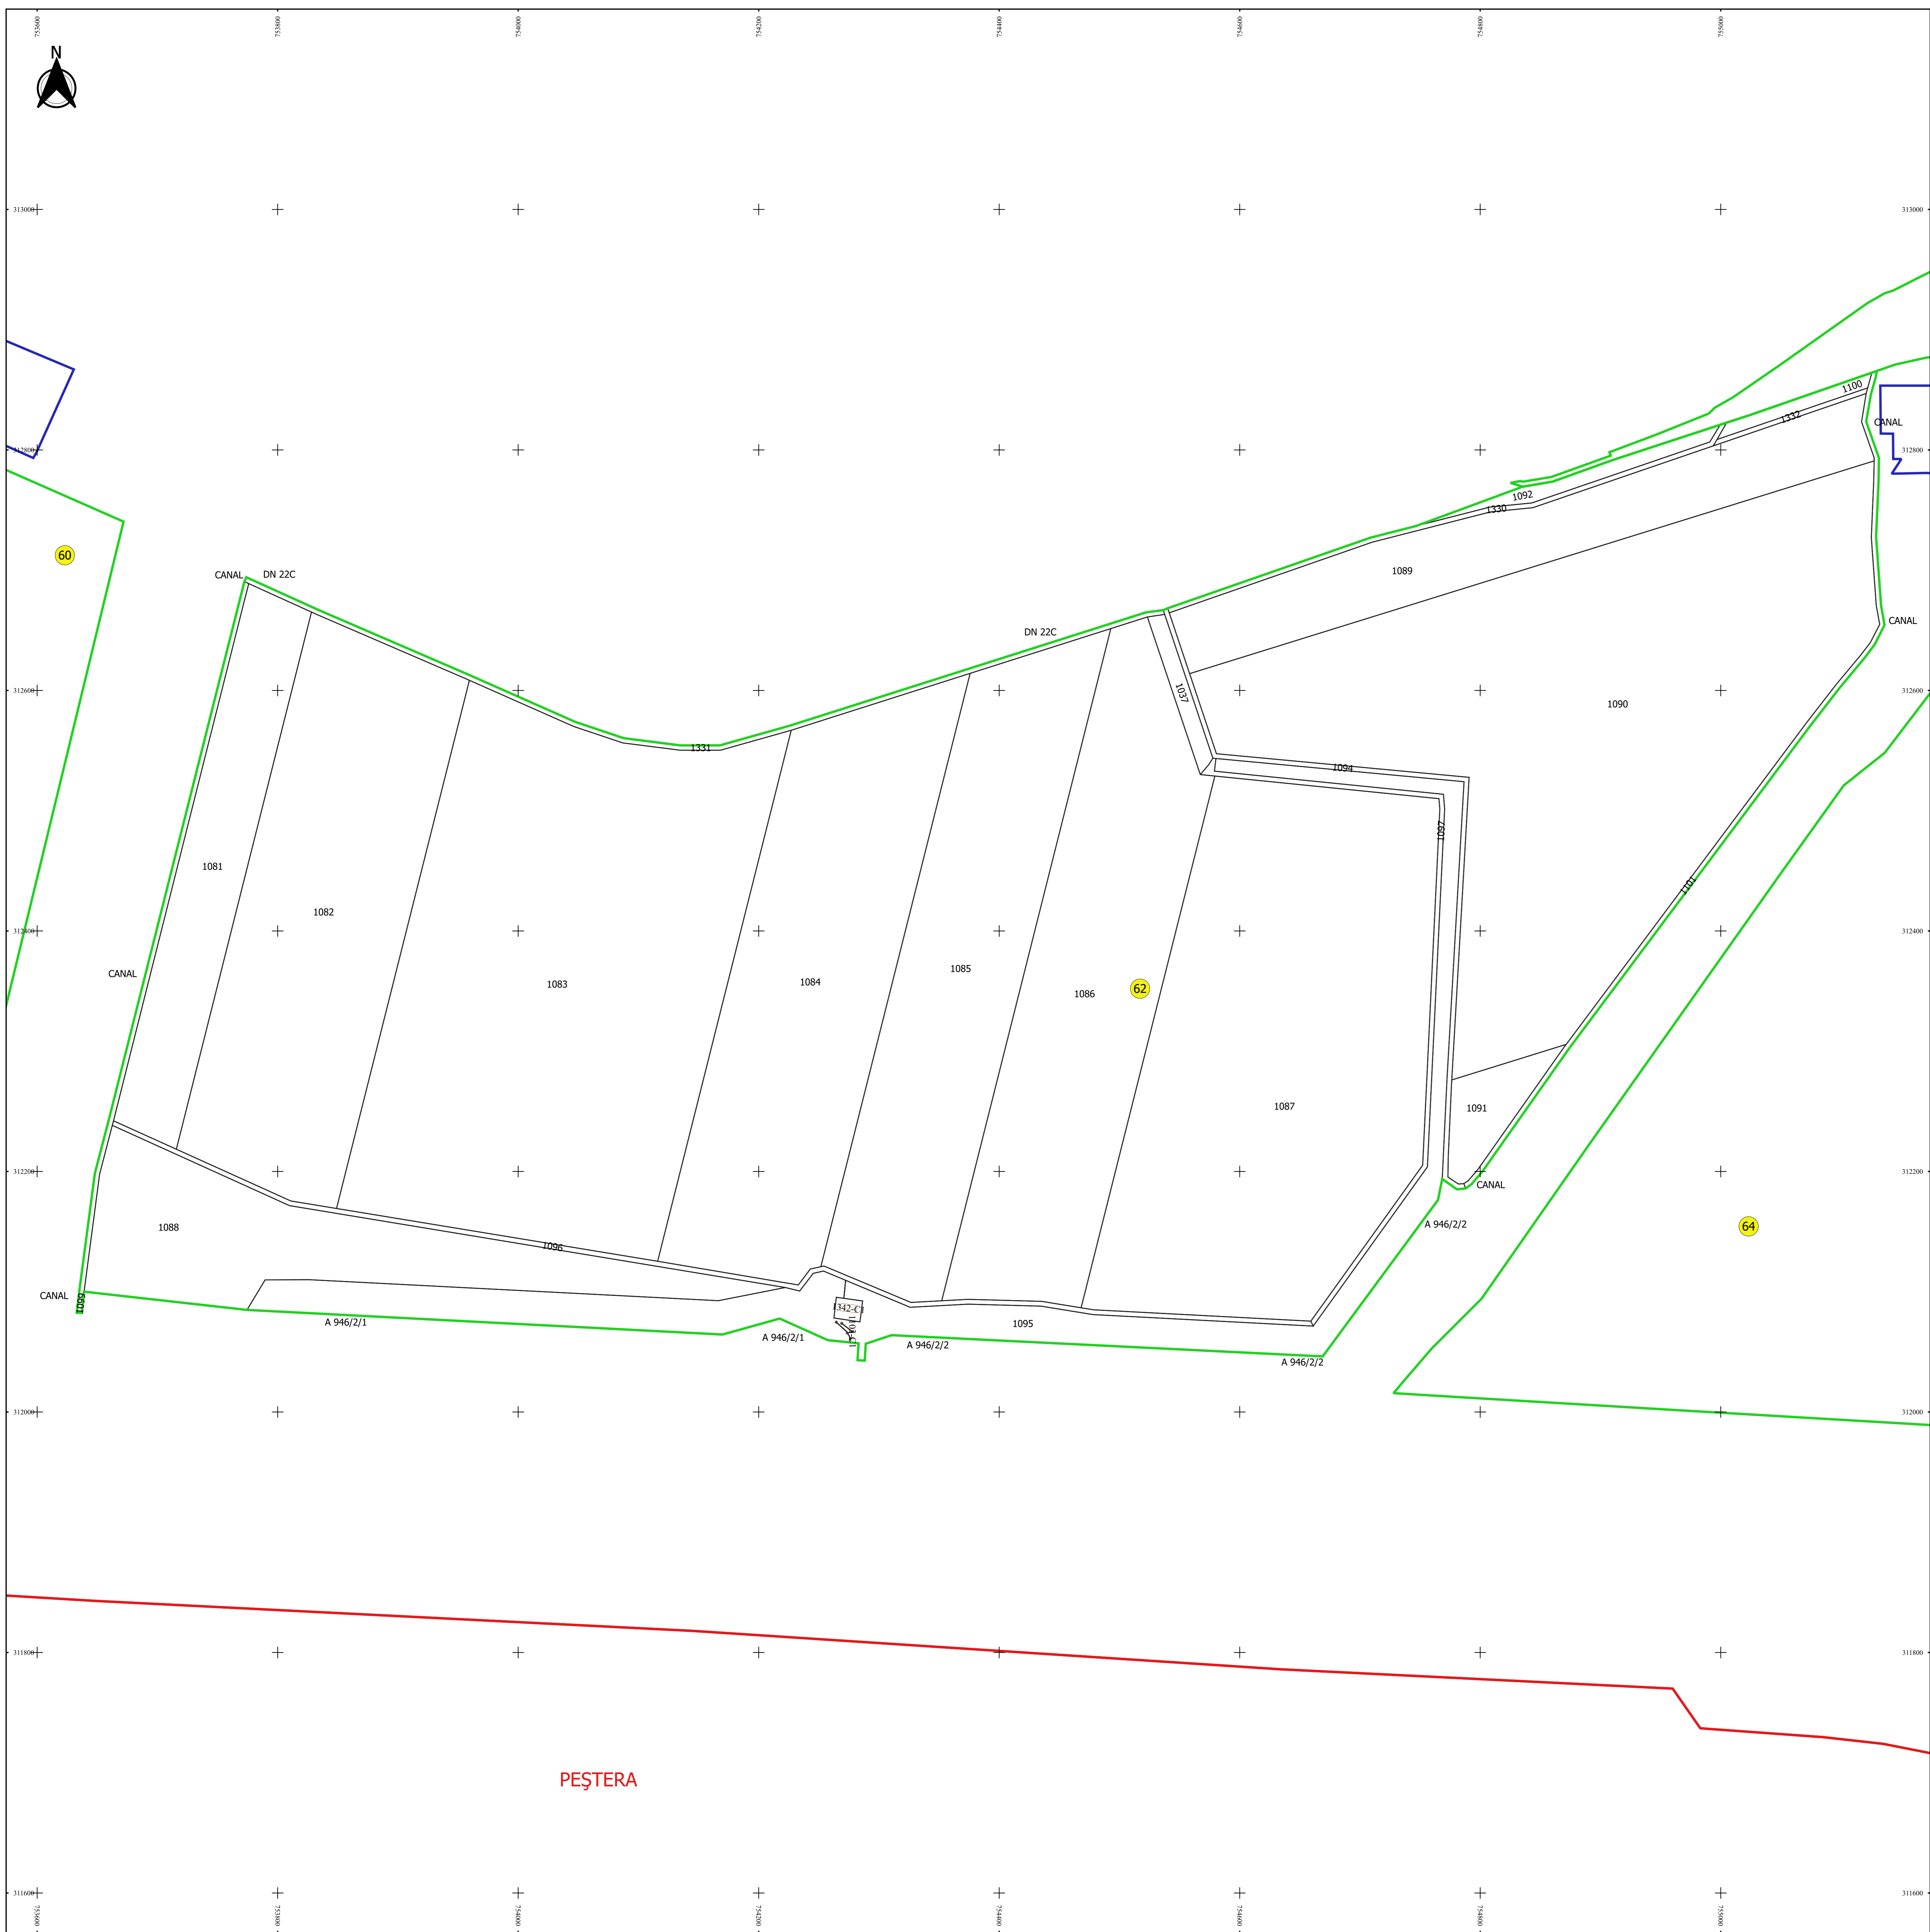

PLAN CADASTRAL
JUDEȚ CONSTANȚA, UAT MIRCEA VODĂ
Sectorul Cadastral 62
Spre publicare
Scara 1:2000
Sistem de proiecție "STEREO '70"
- Planșa 1 -

Schița de racordare a planșelor

- Legendă**
- Limită sector
 - Limită UAT
 - Limită intravilan
 - Limită imobil
 - Limită construcții
 - Limită tarla
 - 62 Număr sector
 - 1085 Număr imobil
 - 1342-C1 Număr construcții
 - 946 Număr tarla
 - DN 22C Toponimie

Schița dispunerii sectorului cadastral

Execuție
 Serviciul Cadastral
 Ing. NELI MIHAELA ALEXANDRU
 Data: _____