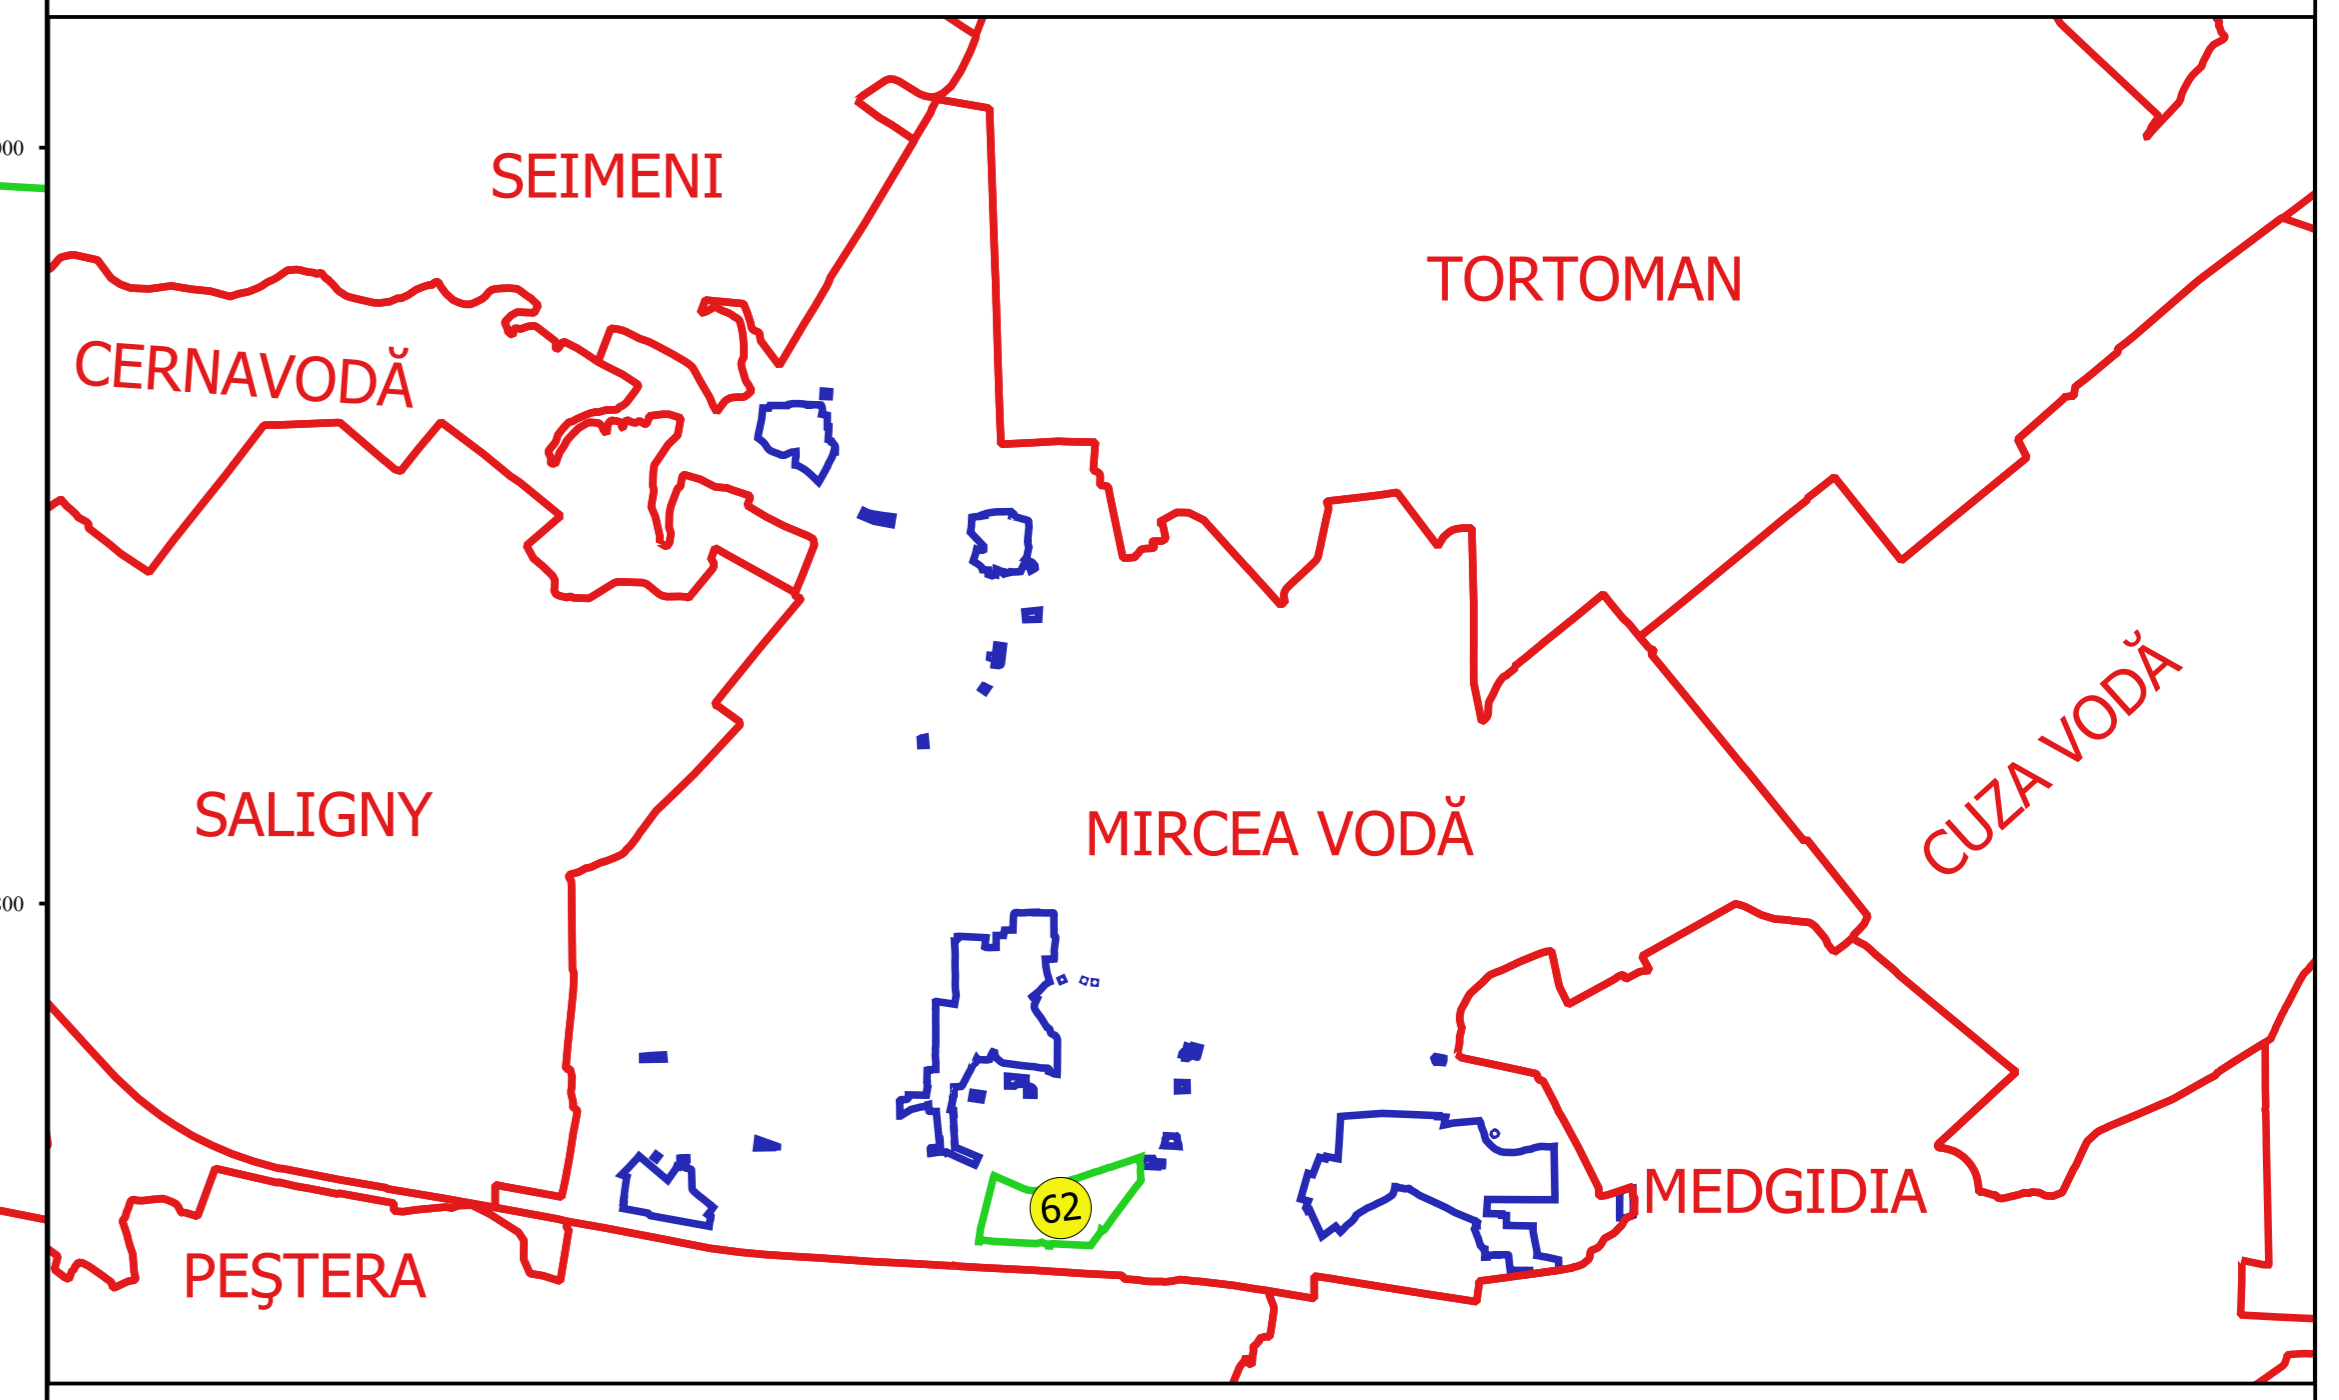

PLAN CADASTRAL
JUDEȚ CONSTANȚA, UAT MIRCEA VODĂ
Sectorul Cadastral 62
Spre publicare
Scara 1:2000
Sistem de proiecție "STEREO '70"
- Planșa 1 -

Schița de racordare a planșelor

1. **Legendă**
2. Limită sector
   - Limită UAT
   - Limită intravilan
   - Limită imobil
   - Limită construcții
   - Limită tarla
   - 62 Număr sector
   - 1085 Număr imobil
   - 1342-C1 Număr construcții
   - 946 Număr tarla
   - DN 22C Toponimie

Schița dispunerii sectorului cadastral

Execuție
Serviciul Cadastral
Ing. NELI MIHAELA ALEXANDRU
Data: _____