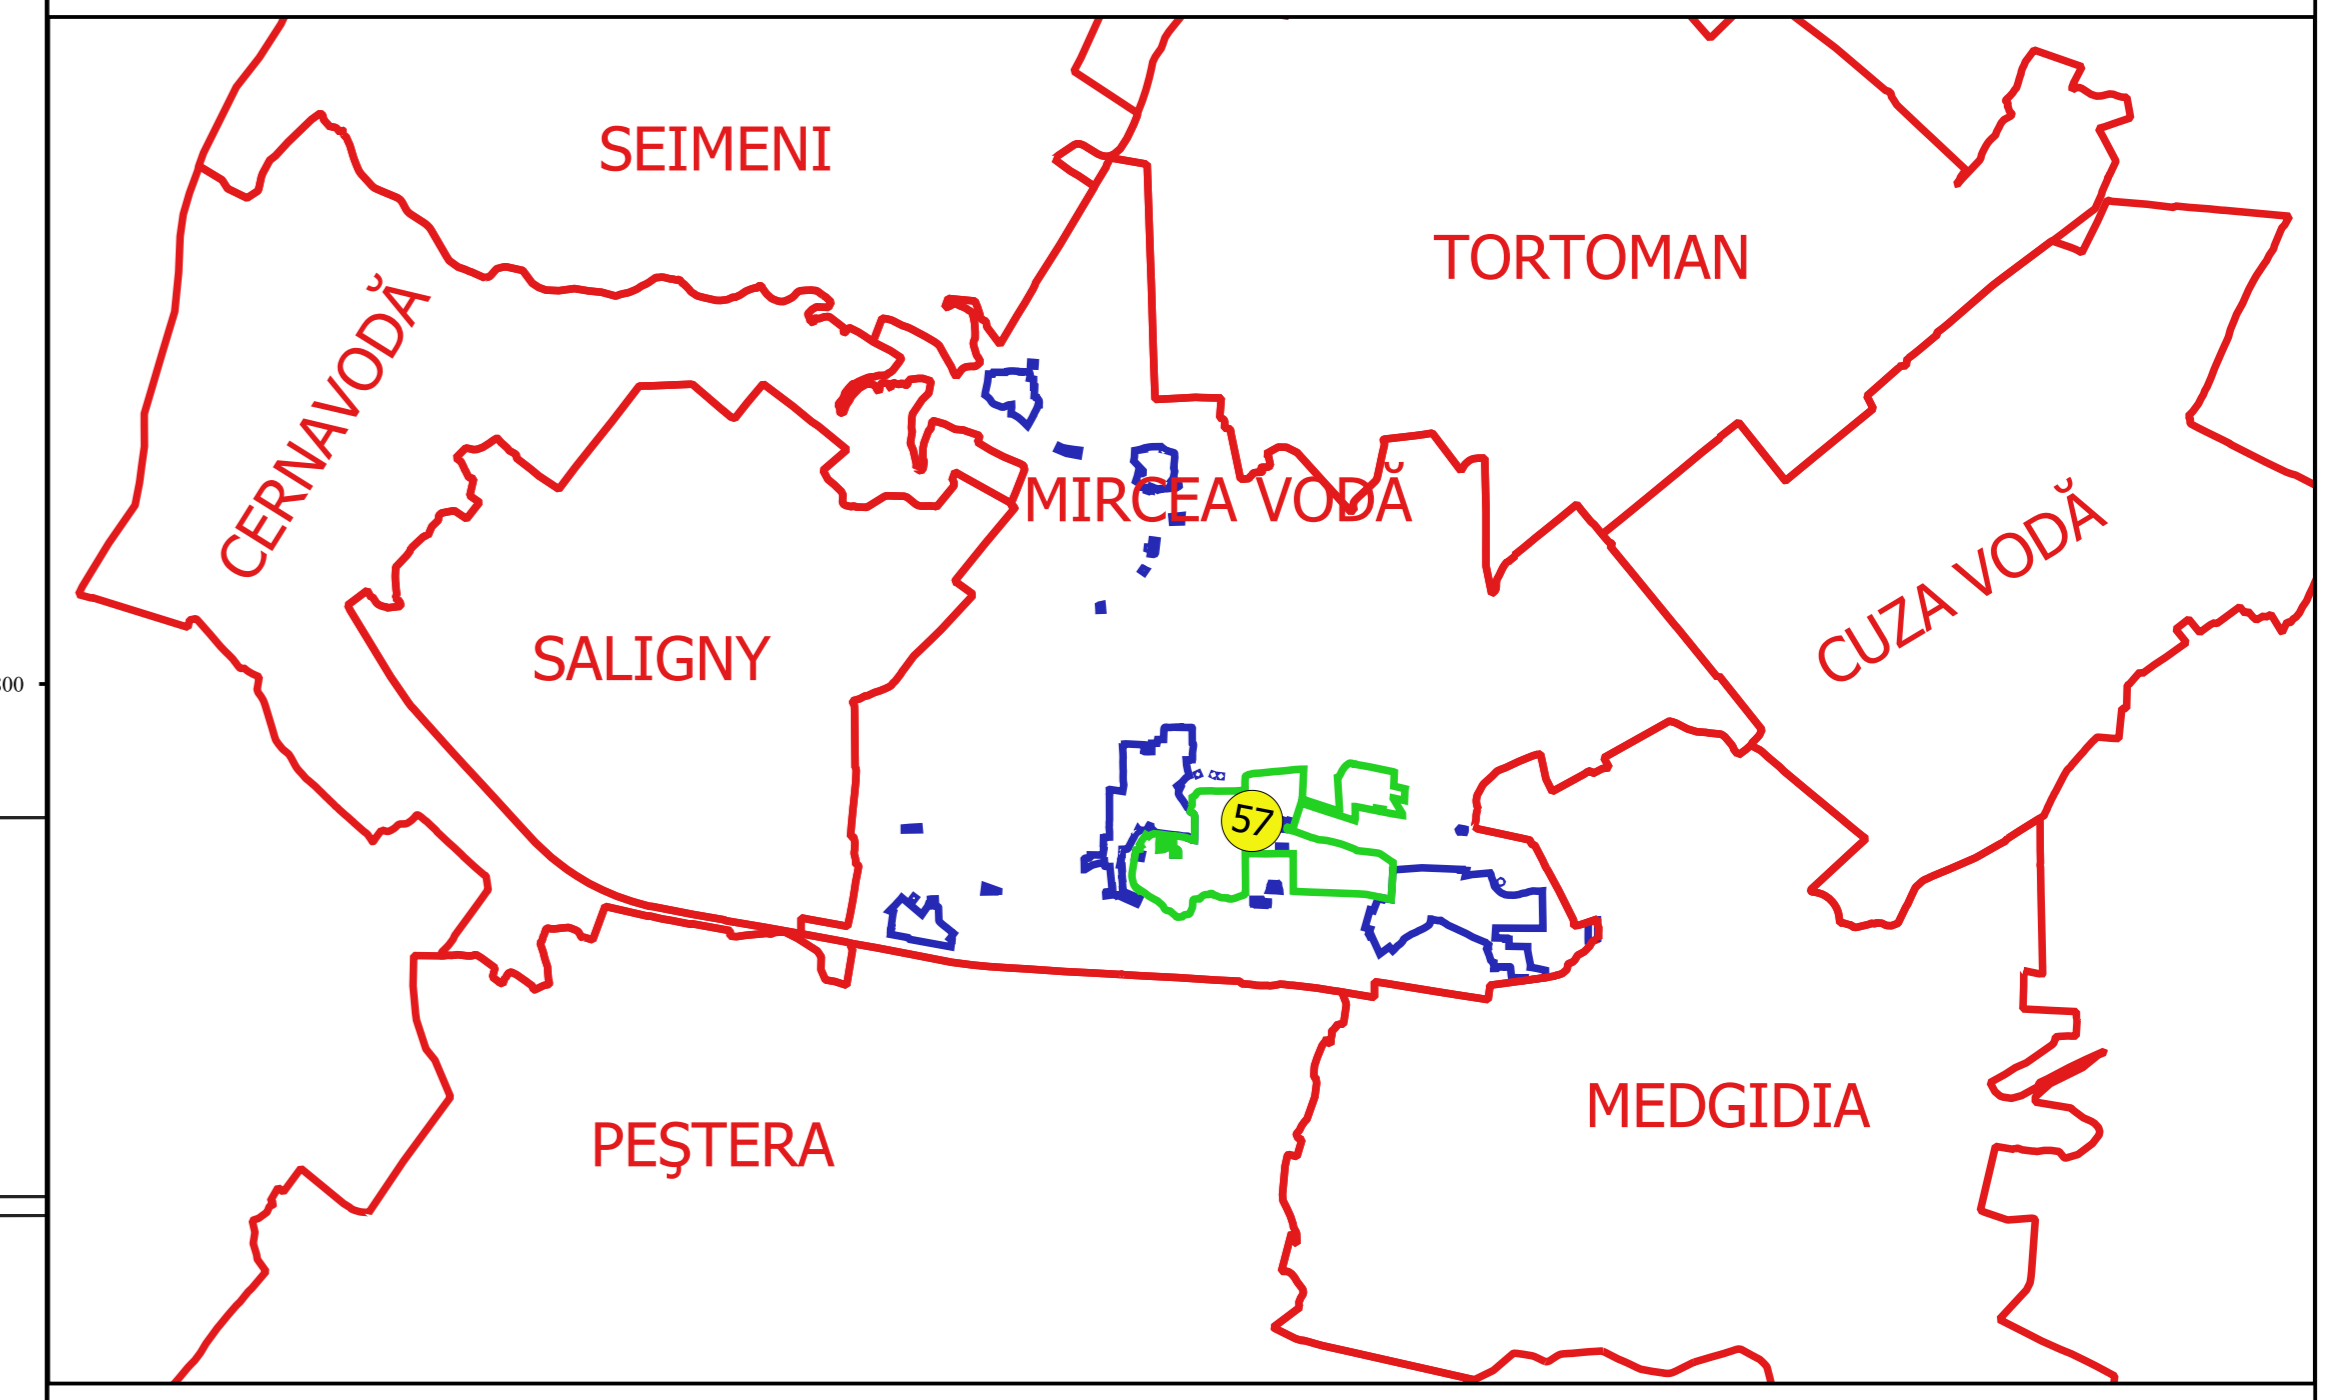

Schița dispunerii sectorului cadastral

Elaborat de Serviciul Cadastral nr. 08
Ing. NELI MIHAELA ALEXANDRU
Data: ...