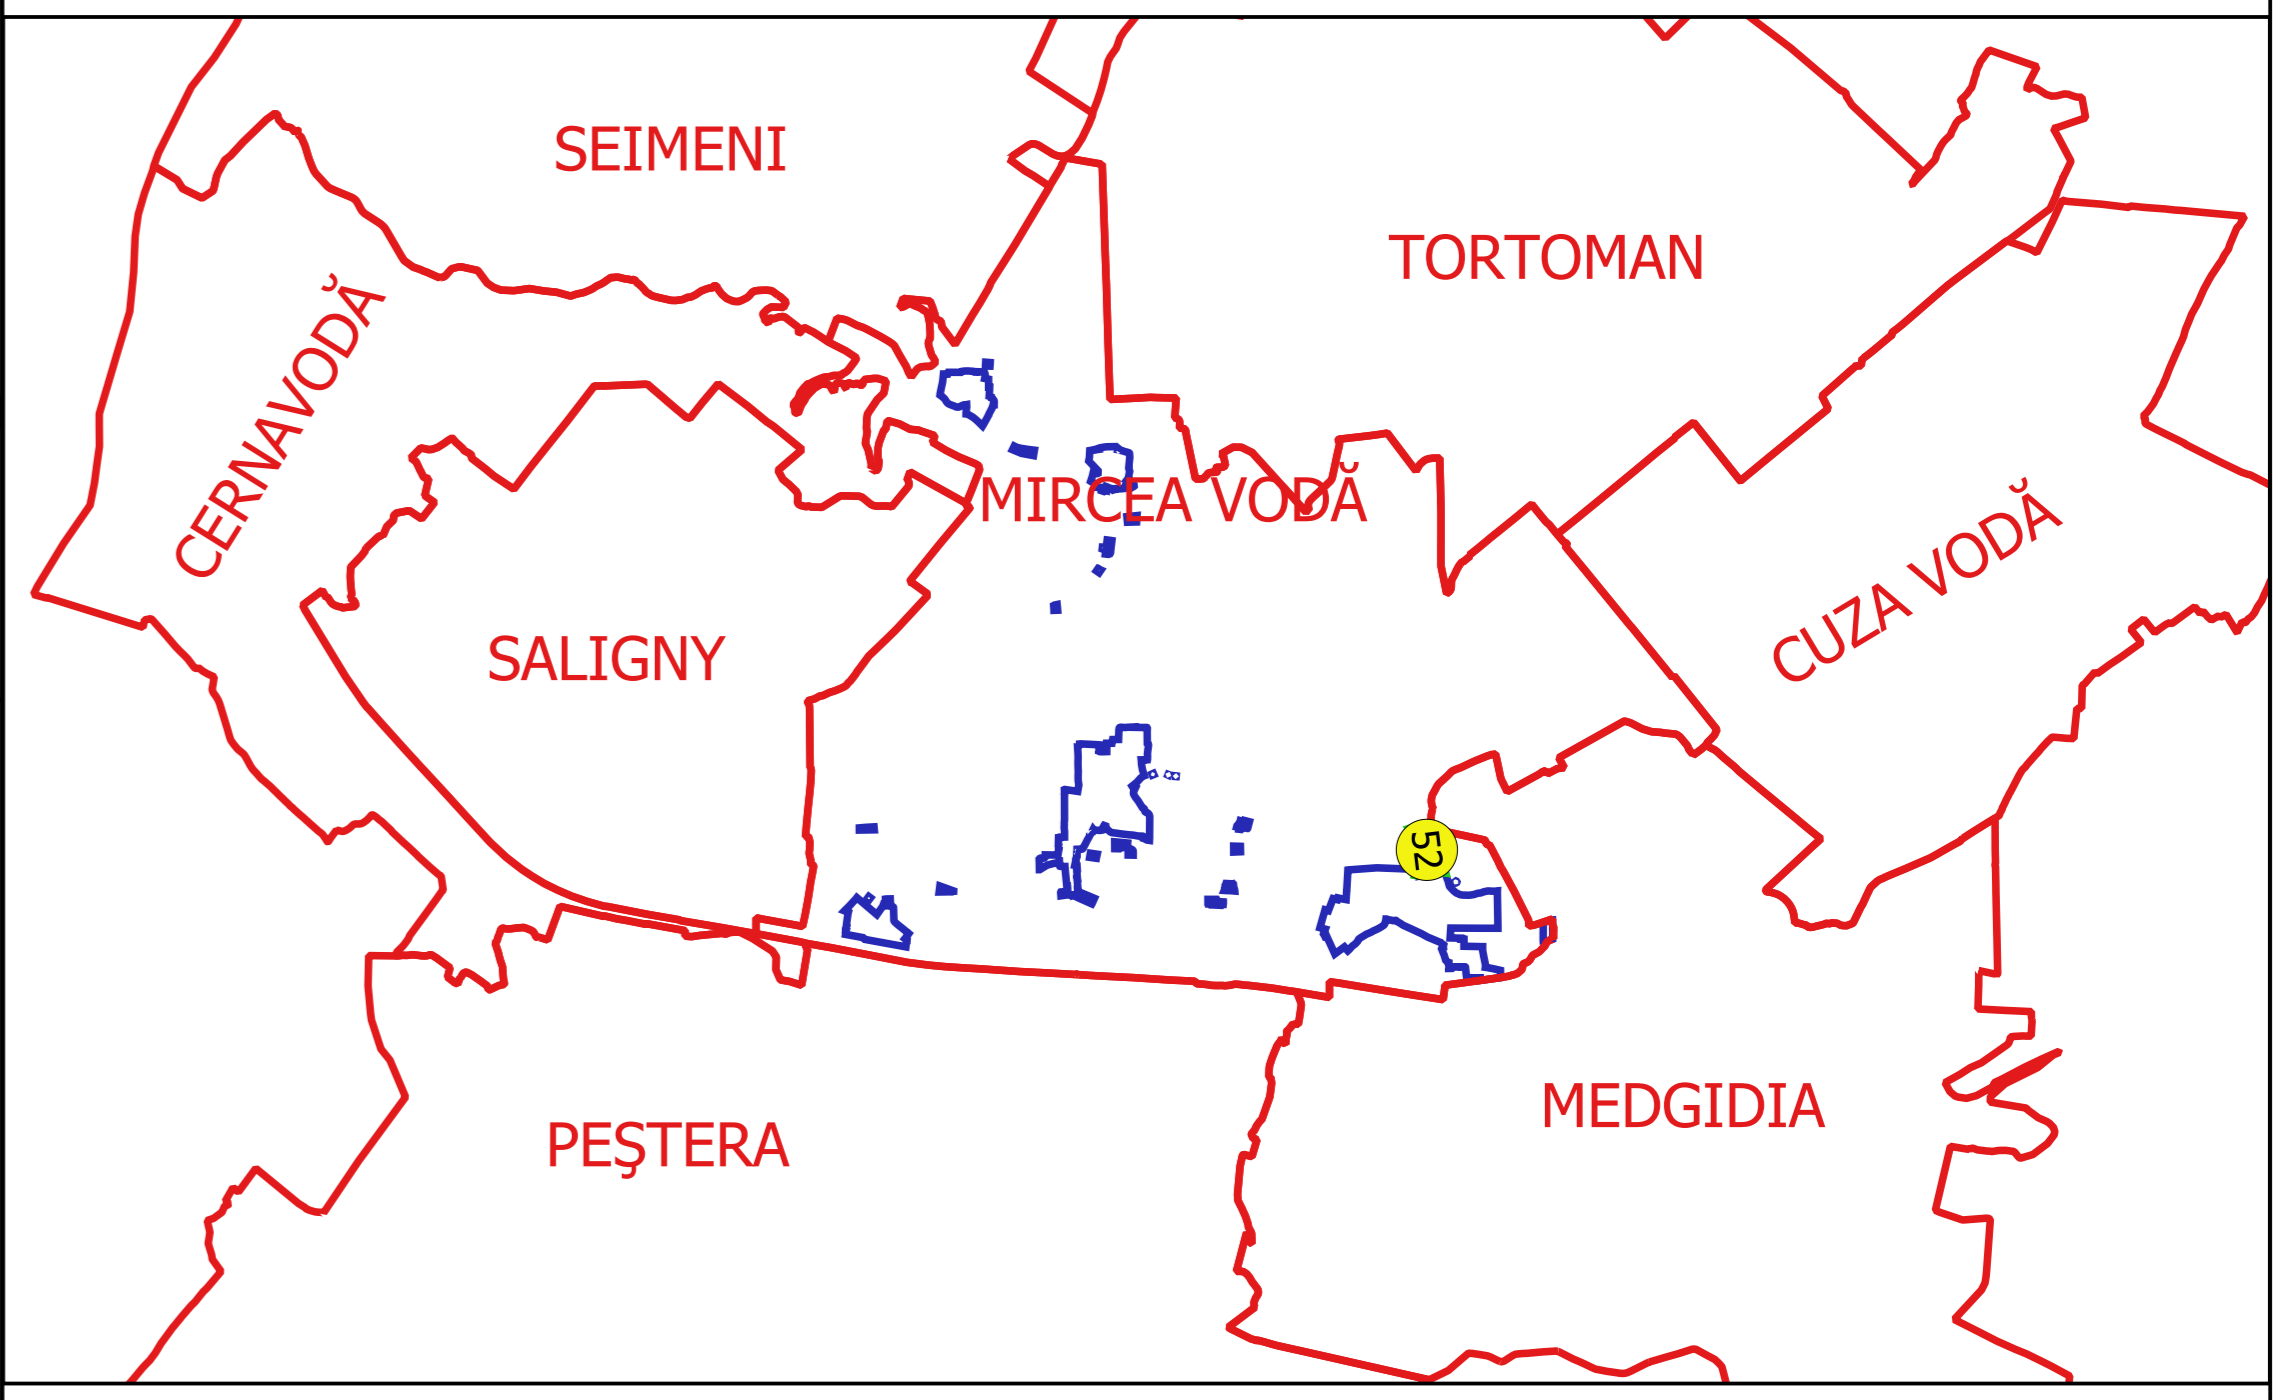

PLAN CADASTRAL
JUDEȚ CONSTANȚA, UAT MIRCEA VODĂ
Sectorul Cadastral 53
Spre publicare
Scara 1:2000
Sistem de proiecție "STEREO '70"
- Planșa 1 -

Schița de racordare a planșelor

- Legendă**
- Limită sector
 - Limită UAT
 - Limită intravilan
 - Limită imobil
 - Limită construcții
 - Limită tarla
 - Număr sector
 - 2962 Număr imobil
 - 2951-C1 Număr construcții
 - N 1057 Număr tarla
 - HC 1058 Toponimie

Schița dispunerii sectorului cadastral

Execuție
 de Serviciul Cadastral nr. 08
 Ing. NELI MIHAELA ALEXANDRU
 Data: