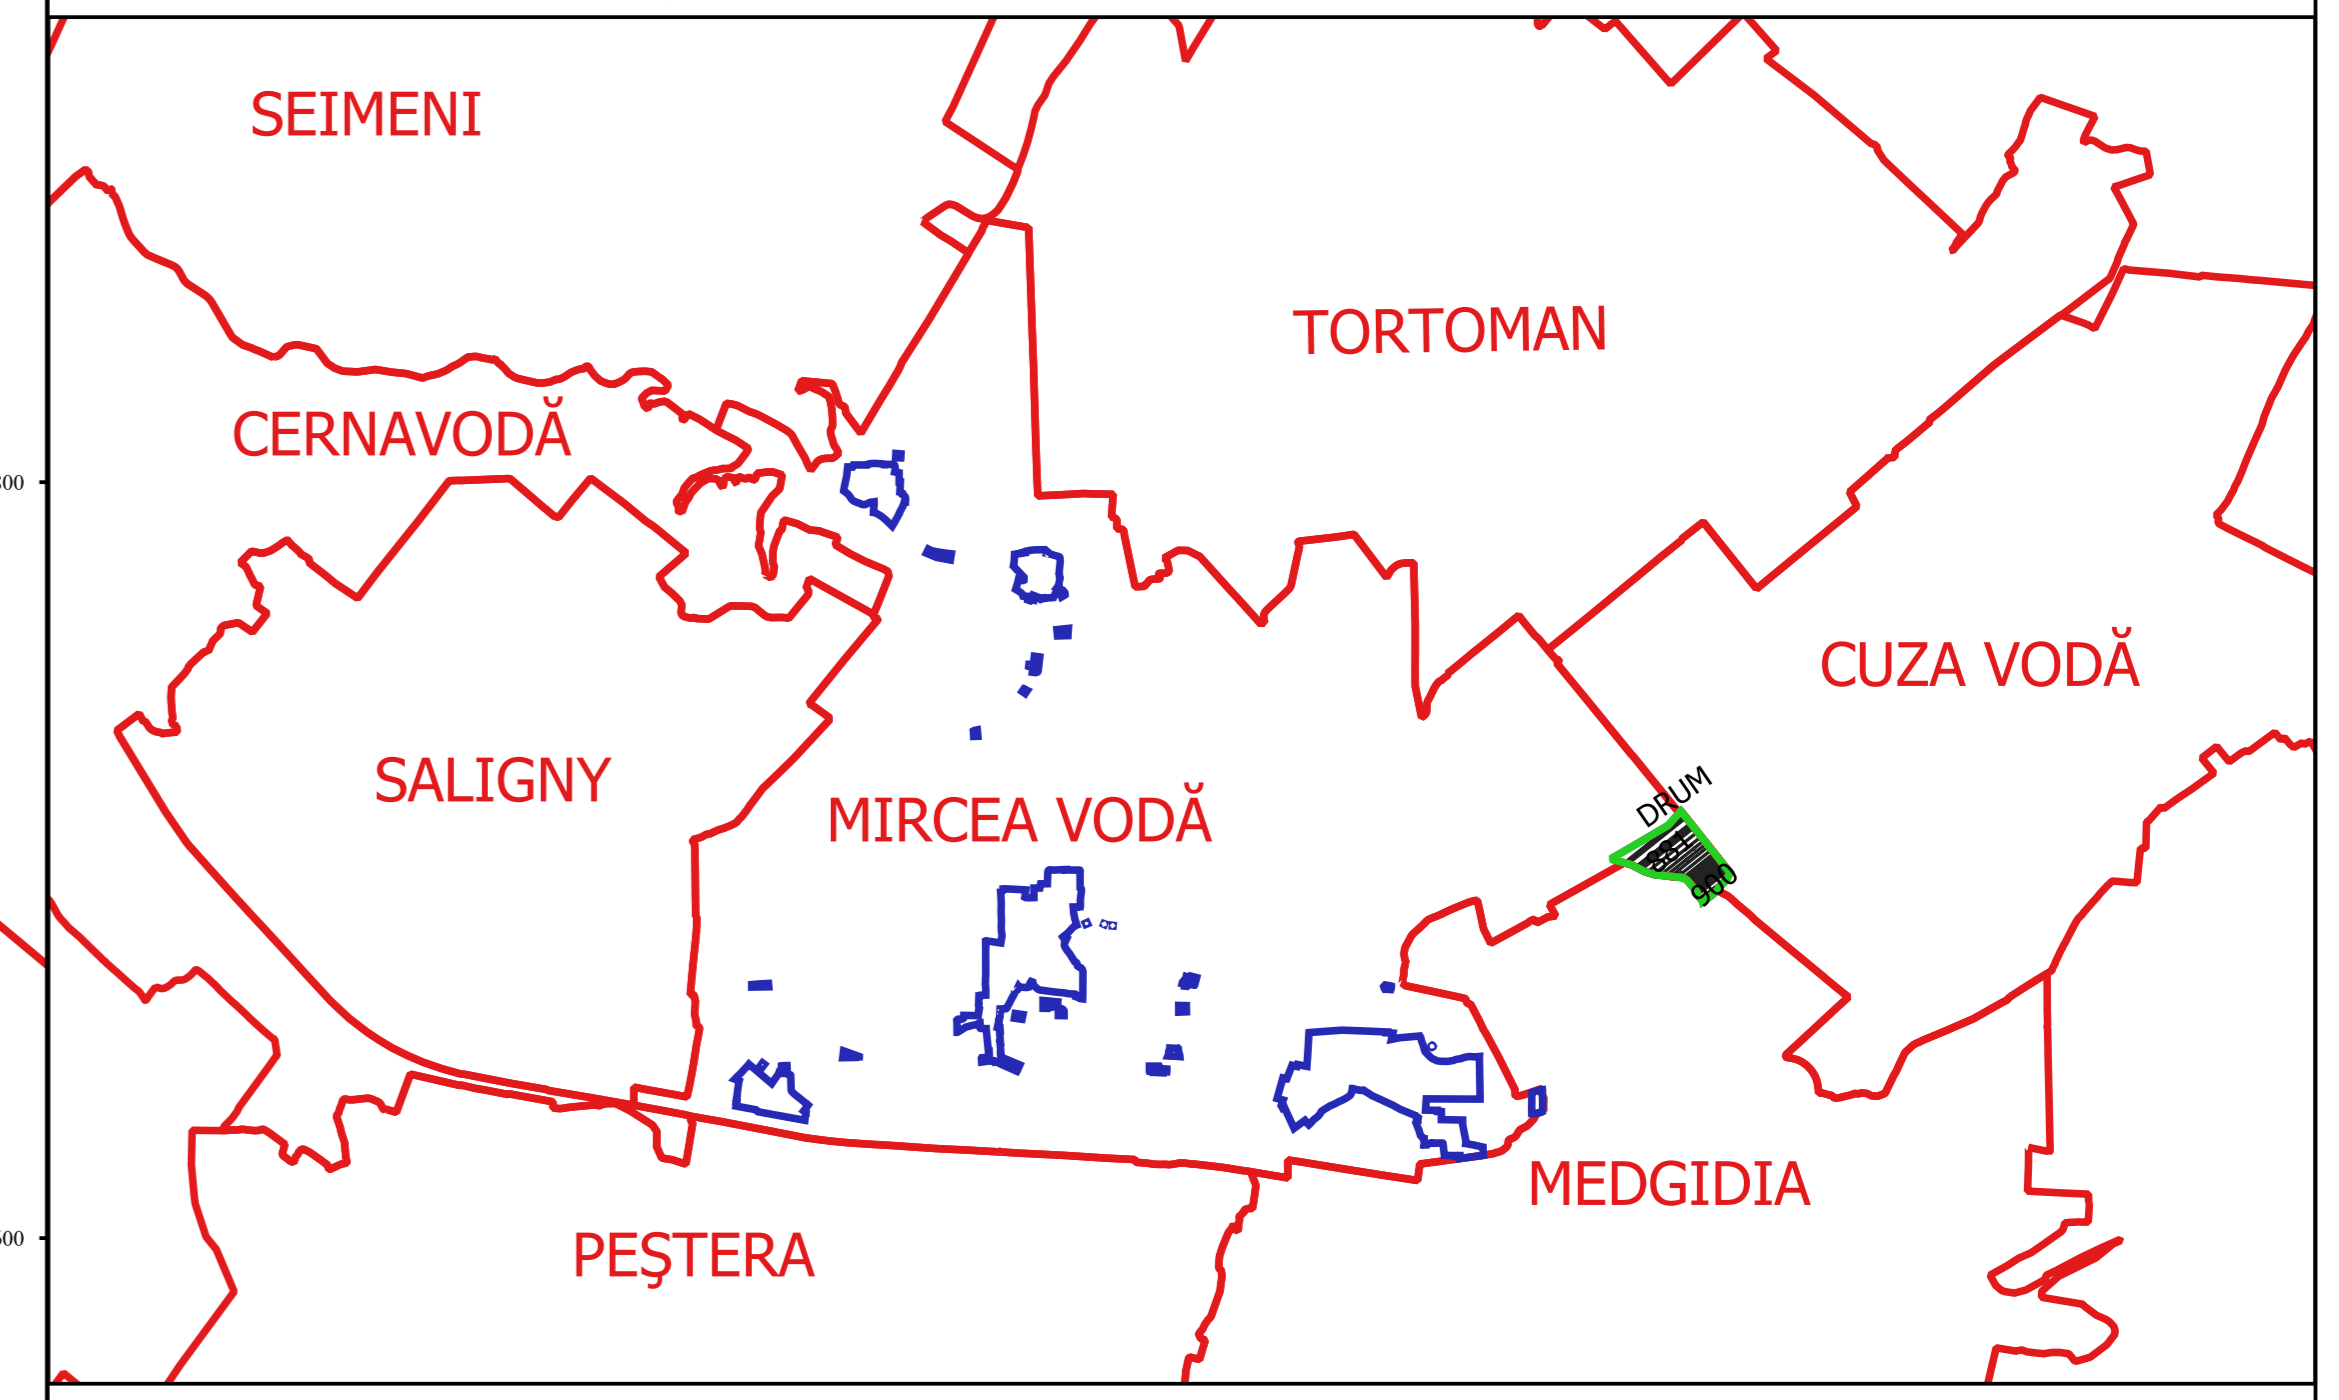

PLAN CADASTRAL
JUDEȚ CONSTANȚA, UAT MIRCEA VODĂ
Sectorul Cadastral 47
Spre publicare
Scara 1:2000
Sistem de proiecție "STEREO '70"
- Planșa 1 -

Schița de racordare a planșelor

- Legendă**
- Limită sector
 - Limită UAT
 - Limită intravilan
 - Limită imobil
 - Limită construcții
 - Limită tarla
 - 47 Număr sector
 - 900 Număr imobil
 - 1009 - C1 Număr construcții
 - A148 Număr tarla
 - DRUM Toponimie

Schița dispunerii sectorului cadastral

Executor
 SC SERVICIUL CADASTRAL SRL
 Ing. VESLEVEA ALEXANDRU
 Data: _____