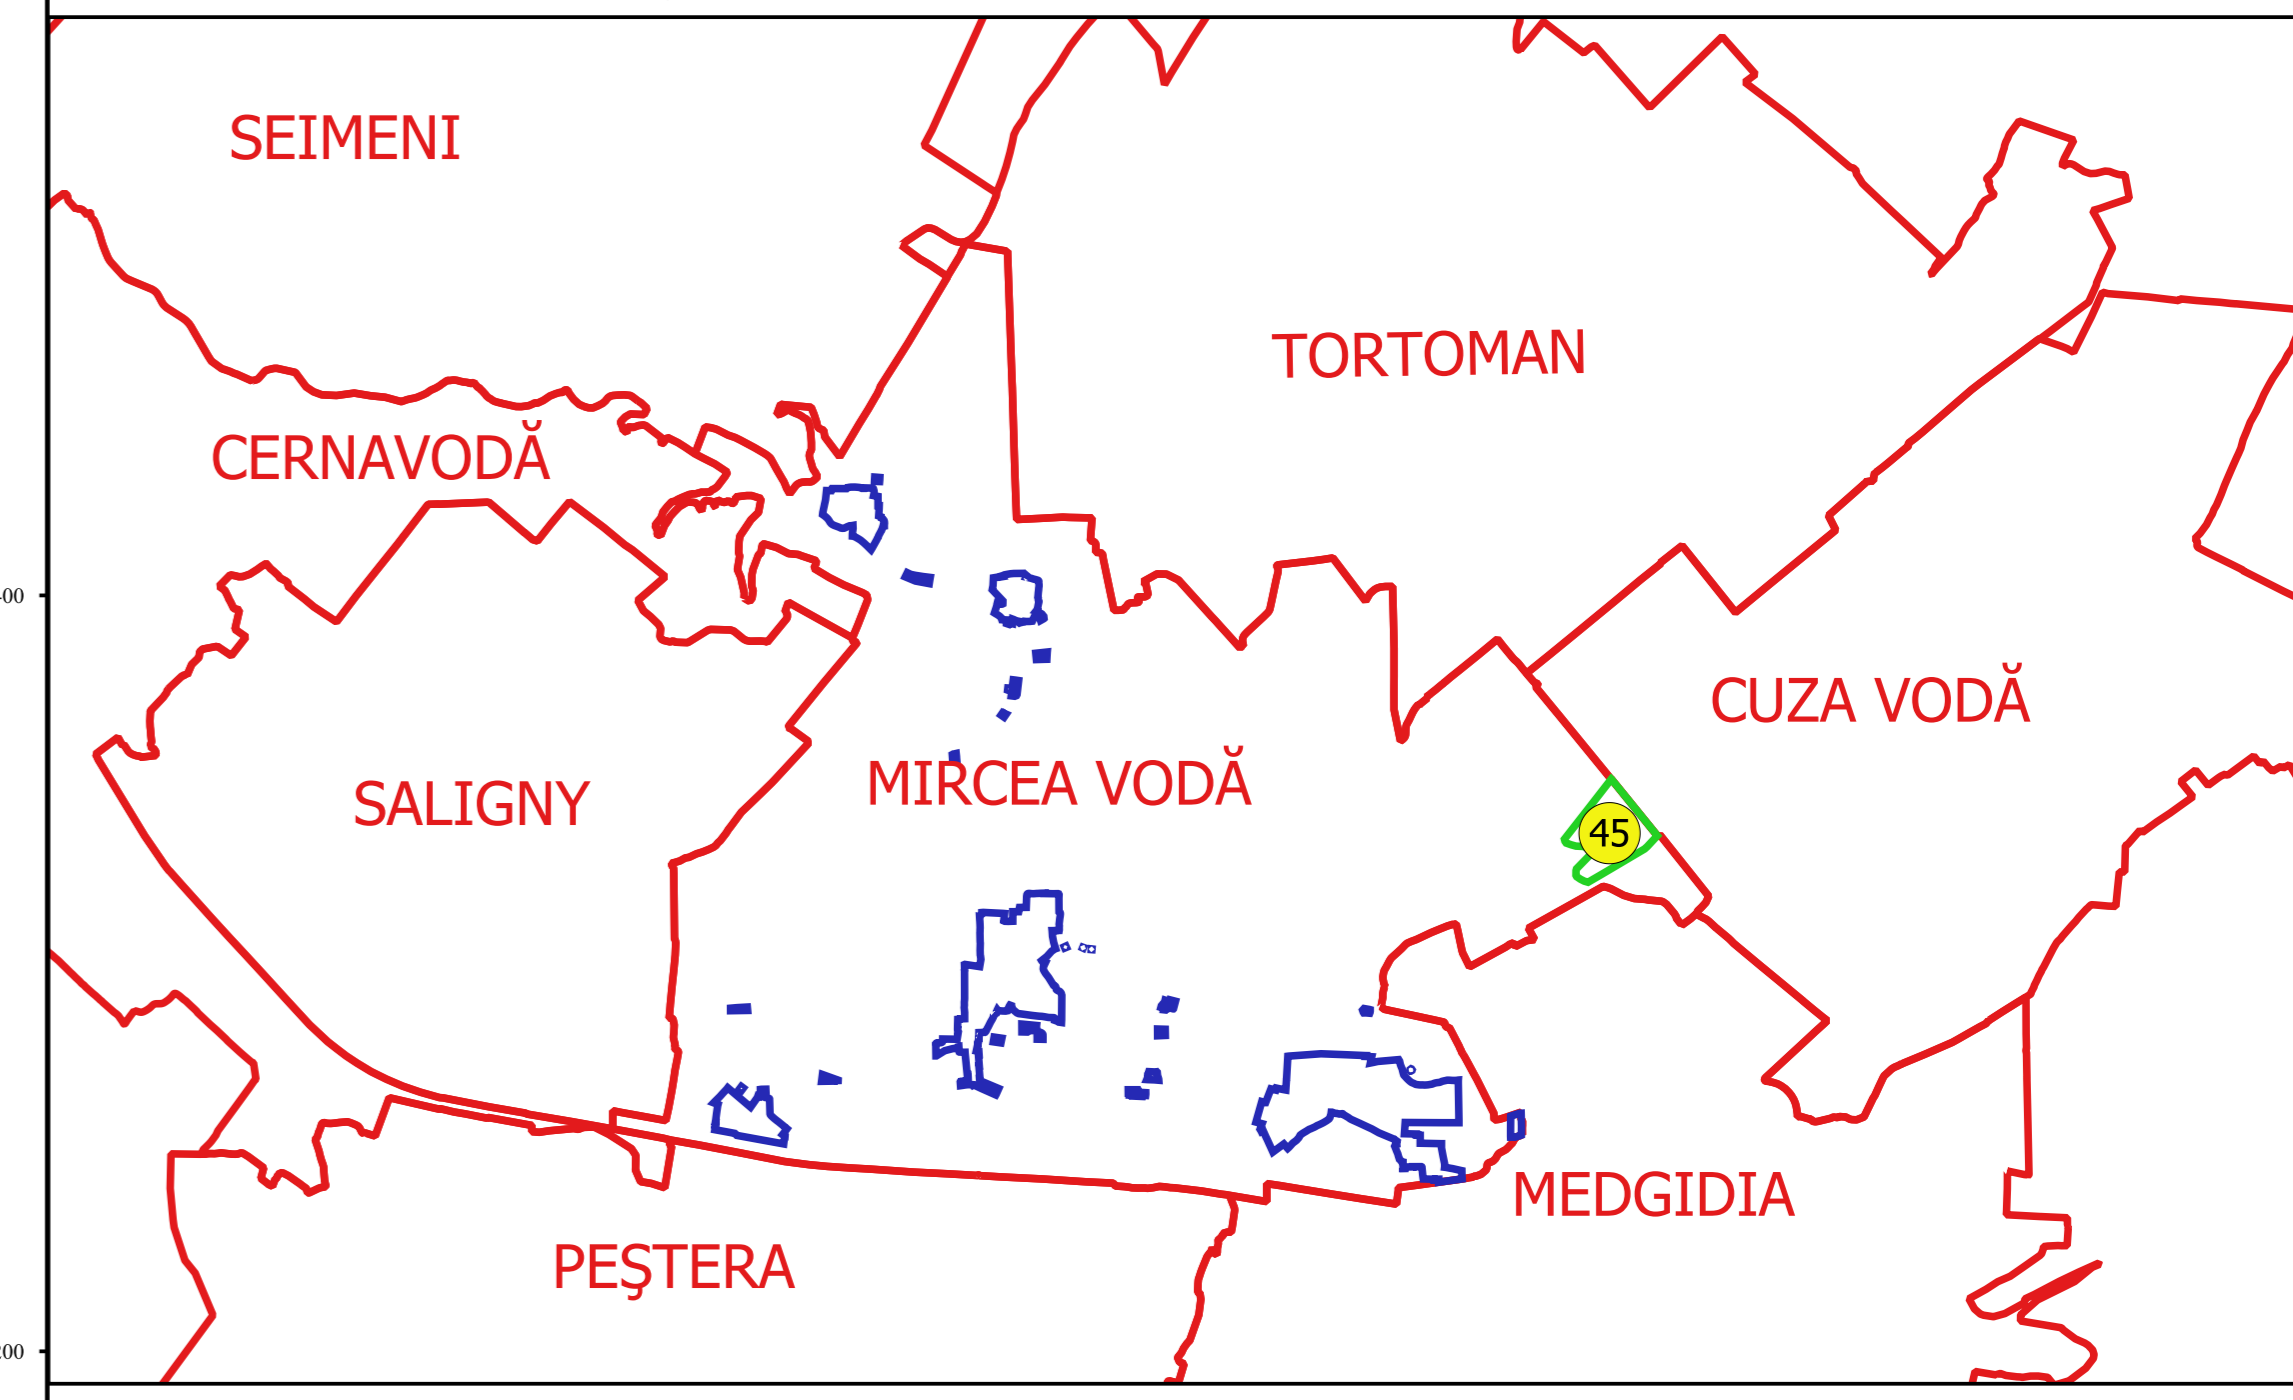

PLAN CADASTRAL
JUDEȚ CONSTANȚA, UAT MIRCEA VODĂ
Sectorul Cadastral 45
Spre publicare
Scara 1:2000
Sistem de proiecție "STEREO '70"
- Planșa 1 -

Schița de racordare a planșelor

- Legendă**
- Limită sector
 - Limită UAT
 - Limită intravilan
 - Limită imobil
 - Limită construcții
 - Limită tarla
 - 45 Număr sector
 - 800 Număr imobil
 - 993 - C1 Număr construcții
 - A 143 Număr tarla
 - CANAL Toponimie

Schița dispunerii sectorului cadastral

Coordonate
 de referință CADASTRU 08
 Ing. NELI VIVU ALEXANDRU
 Desen