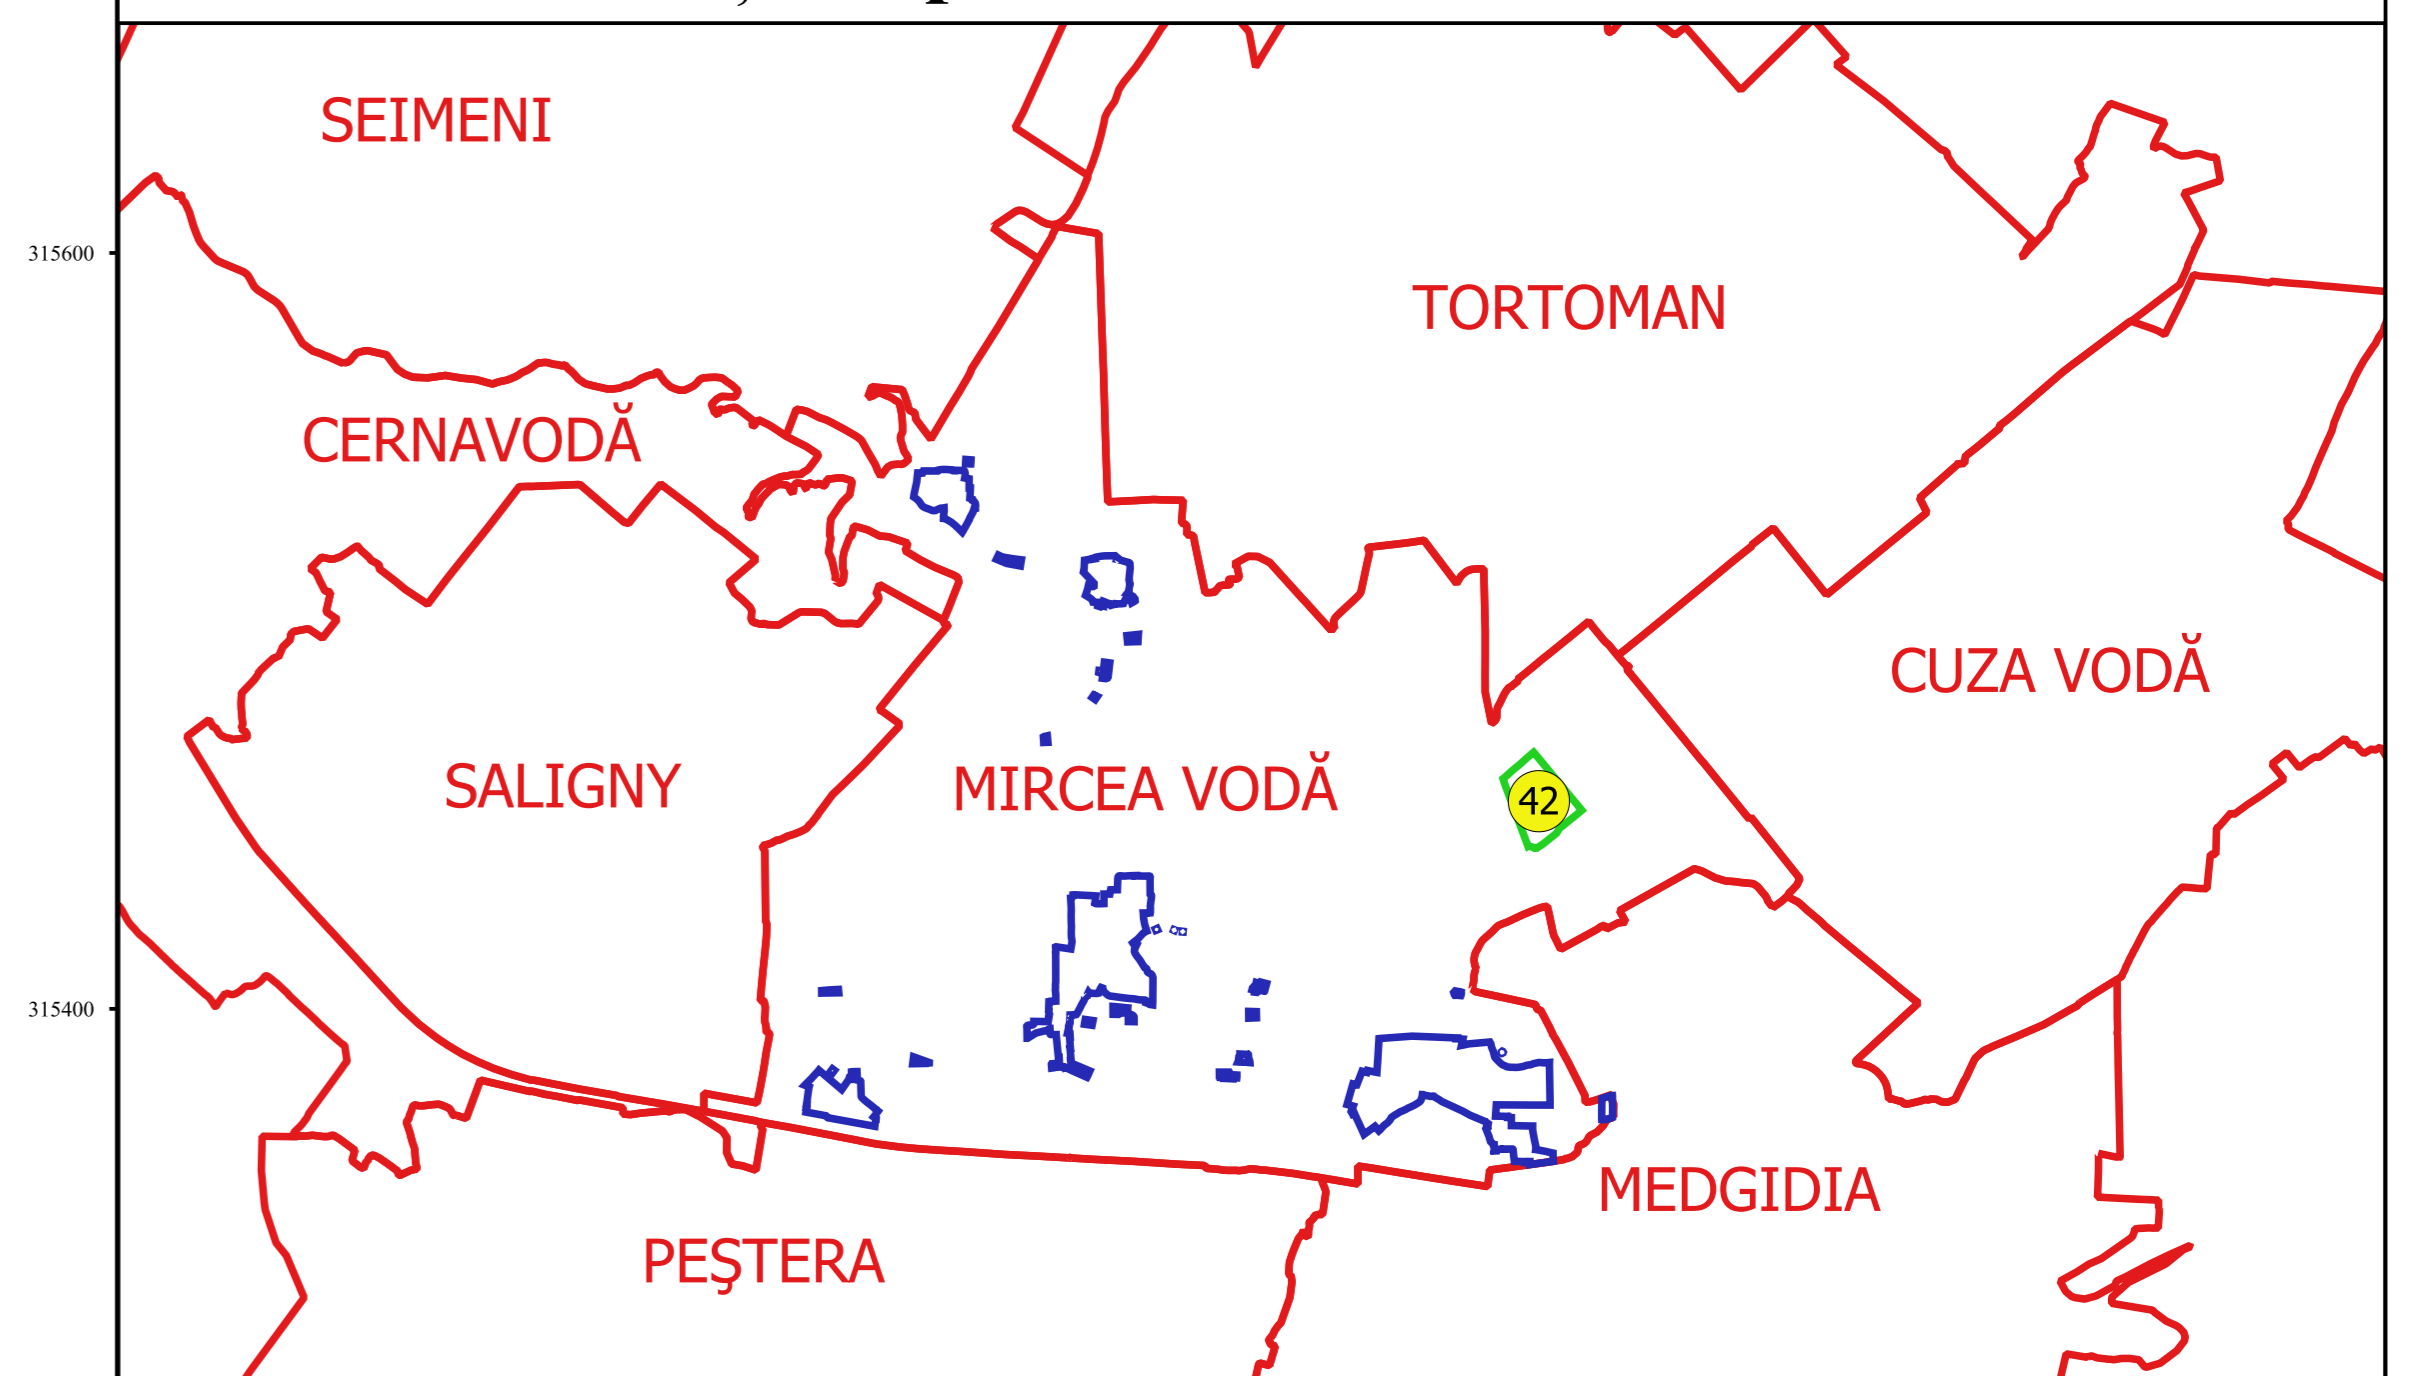

Schița dispunerii sectorului cadastral

Executant
SC SERVICIUL CADASTRAL SRL
Ing. NELI MIHAI ALEXANDRU
Data: _____