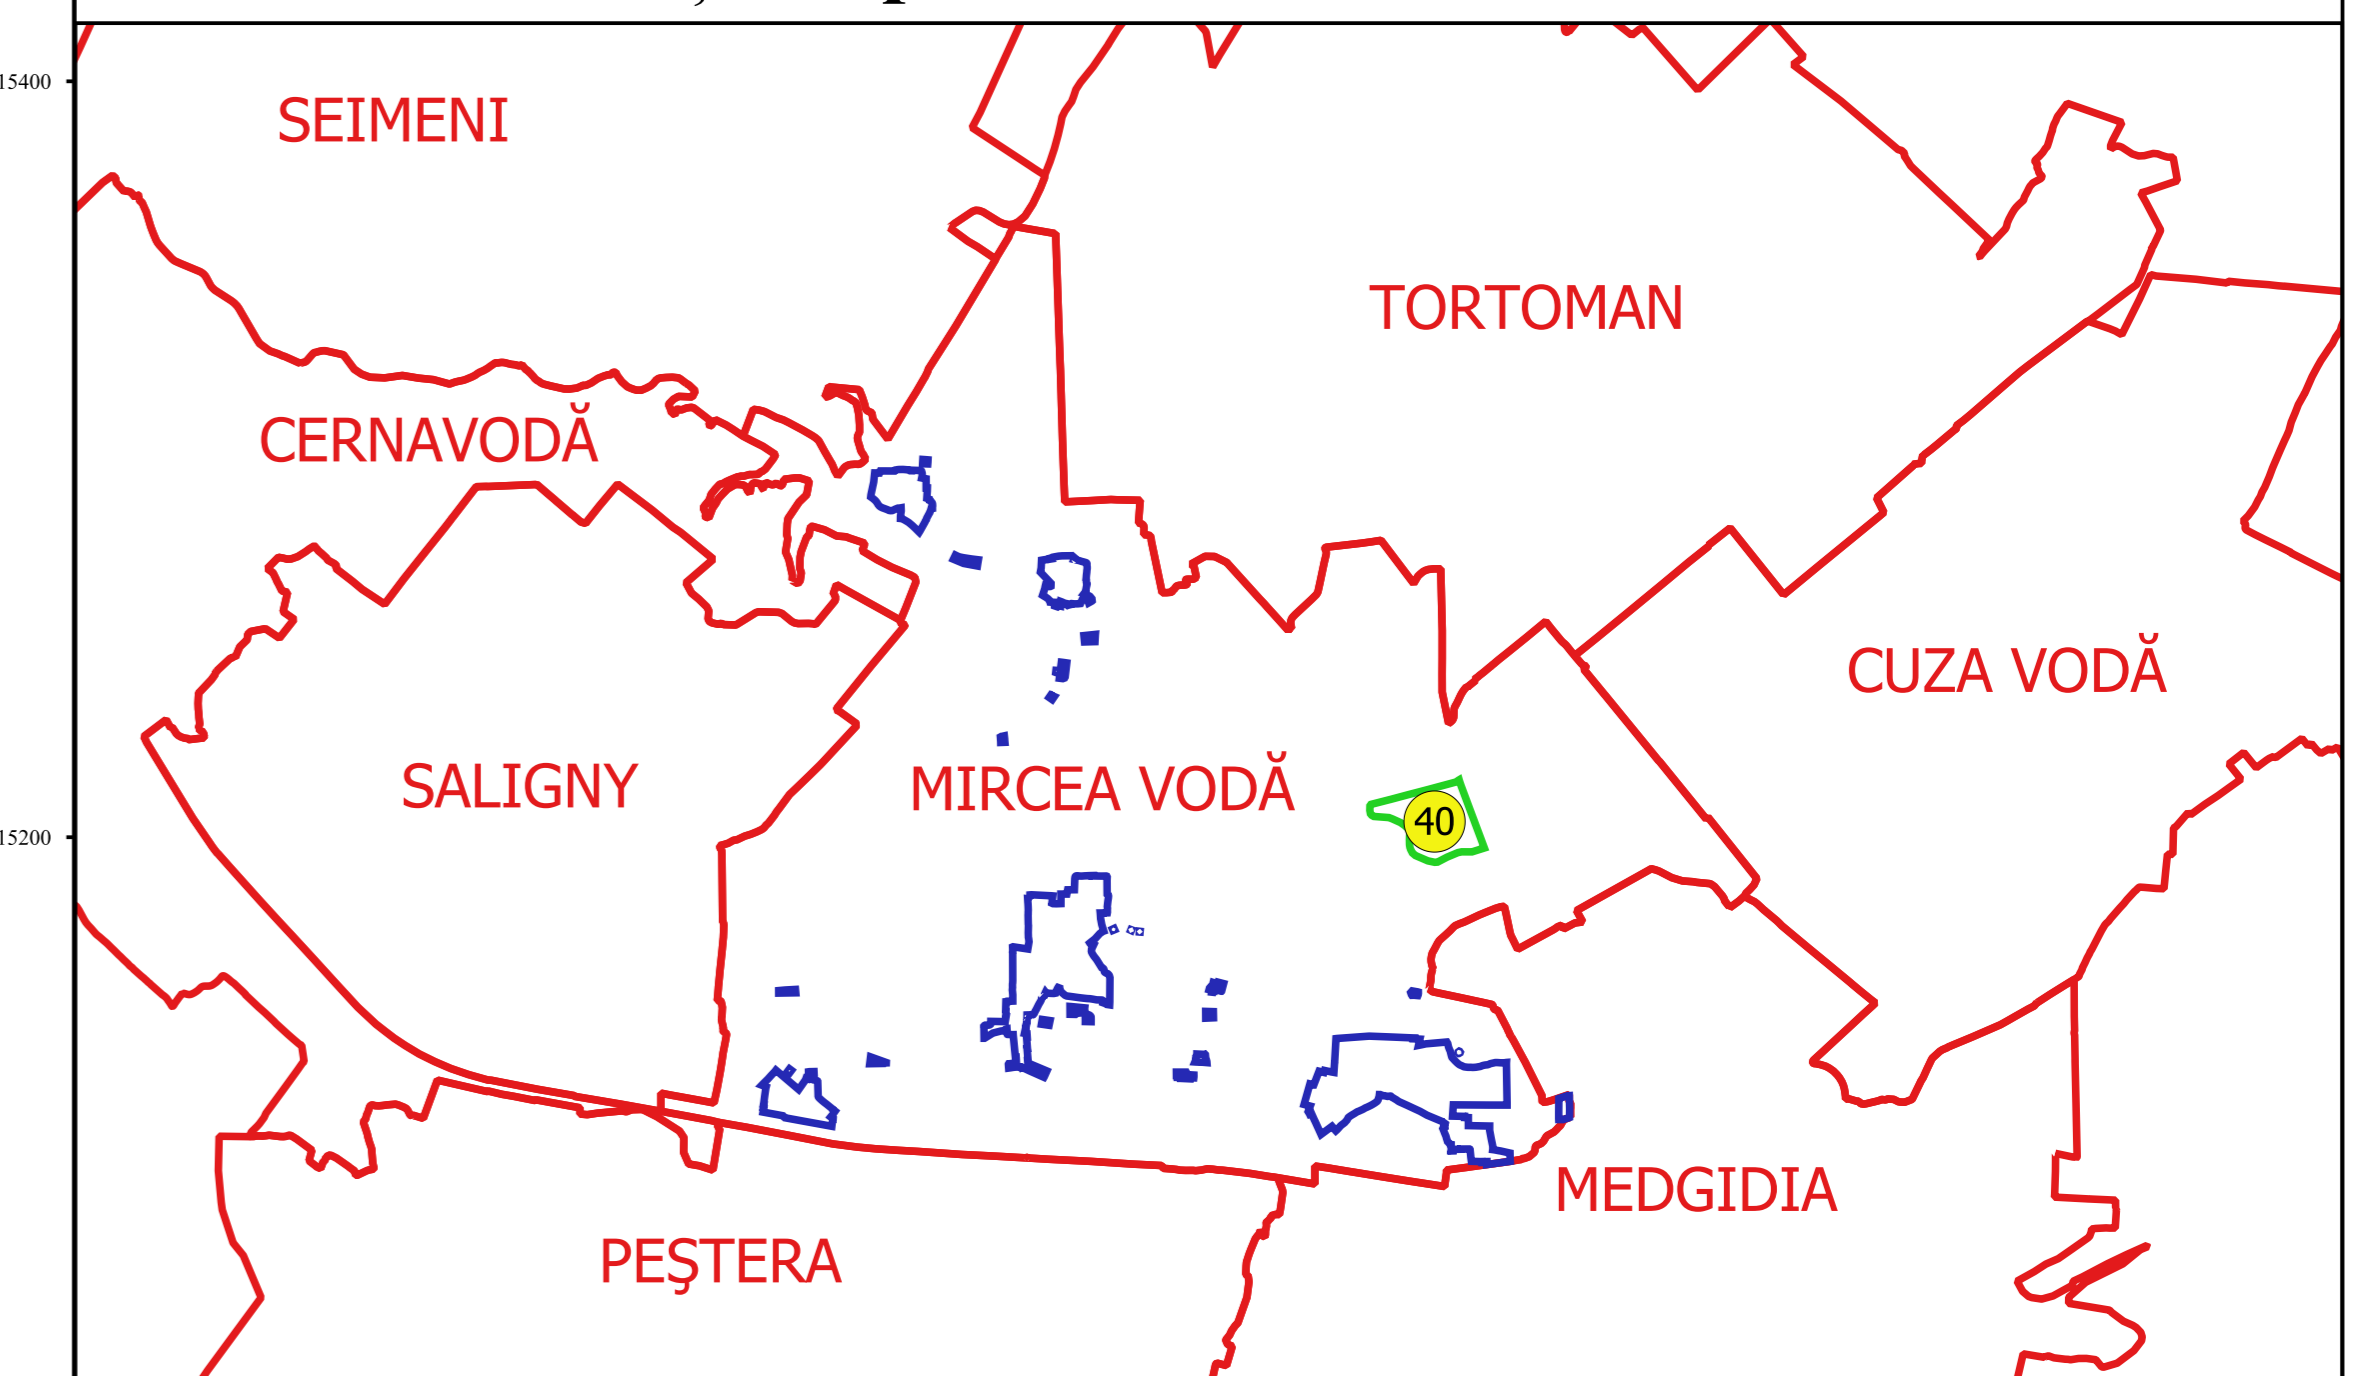

Schița dispunerii sectorului cadastral