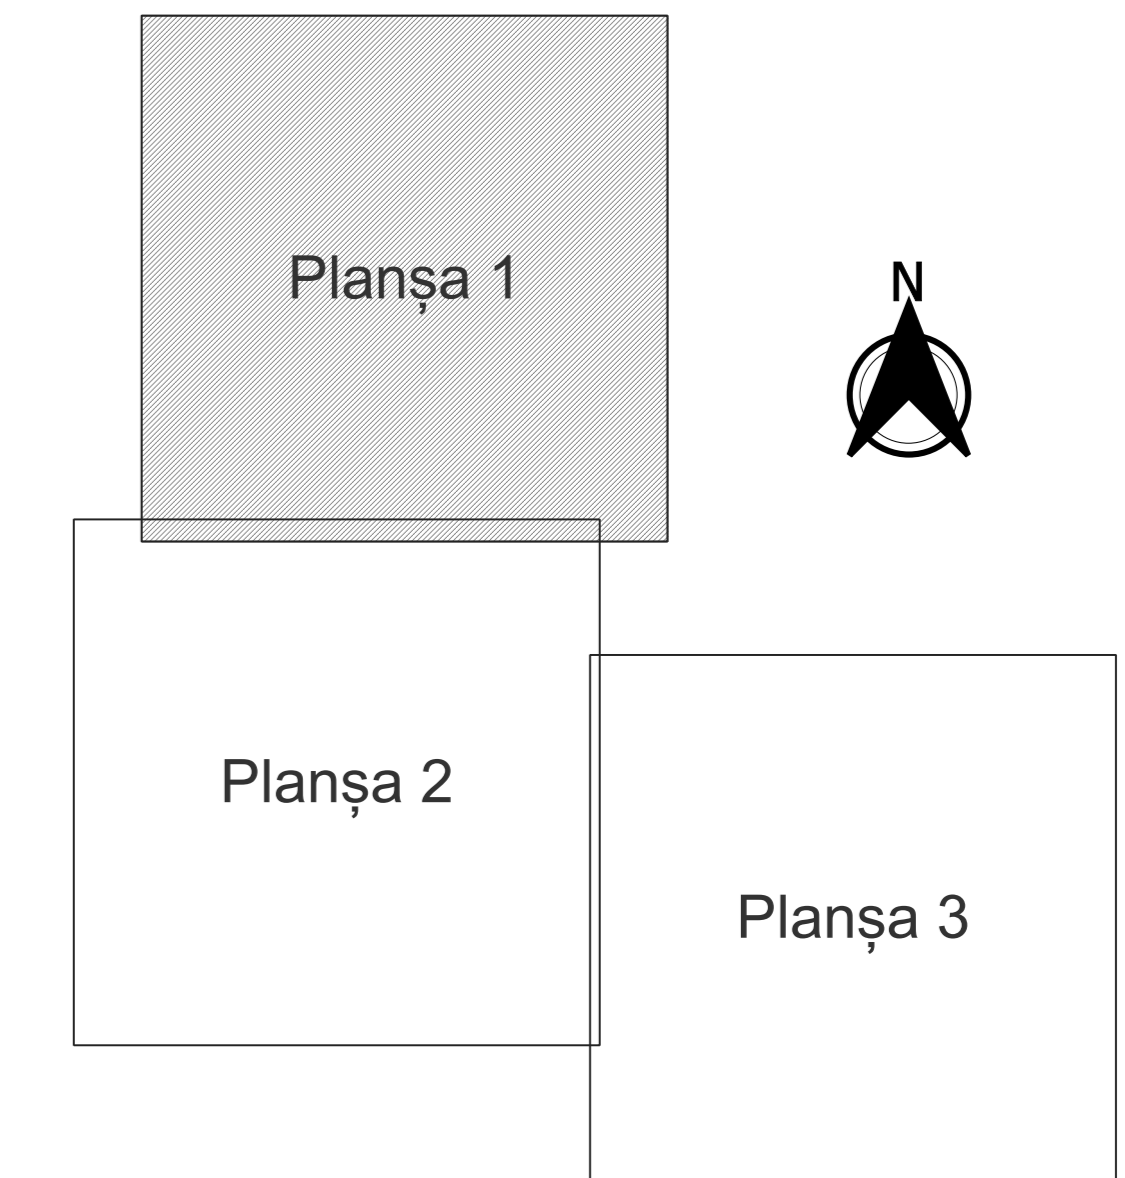

PLAN CADASTRAL
JUDEȚ CONSTANȚA, UAT MIRCEA VODĂ
Sectorul Cadastral 39
Spre publicare
Scara 1:2000
Sistem de proiecție "STEREO '70"
- Planșa 1 -

Schița de racordare a planșelor

- Legendă**
- Limită sector
 - Limită UAT
 - Limită intravilan
 - Limită imobil
 - Limită construcții
 - Limită tarla
 - 39 Număr sector
 - 300 Număr imobil
 - 356 - C1 Număr construcții
 - A116 Număr tarla
 - Df 224 Toponimie

Schița dispunerii sectorului cadastral