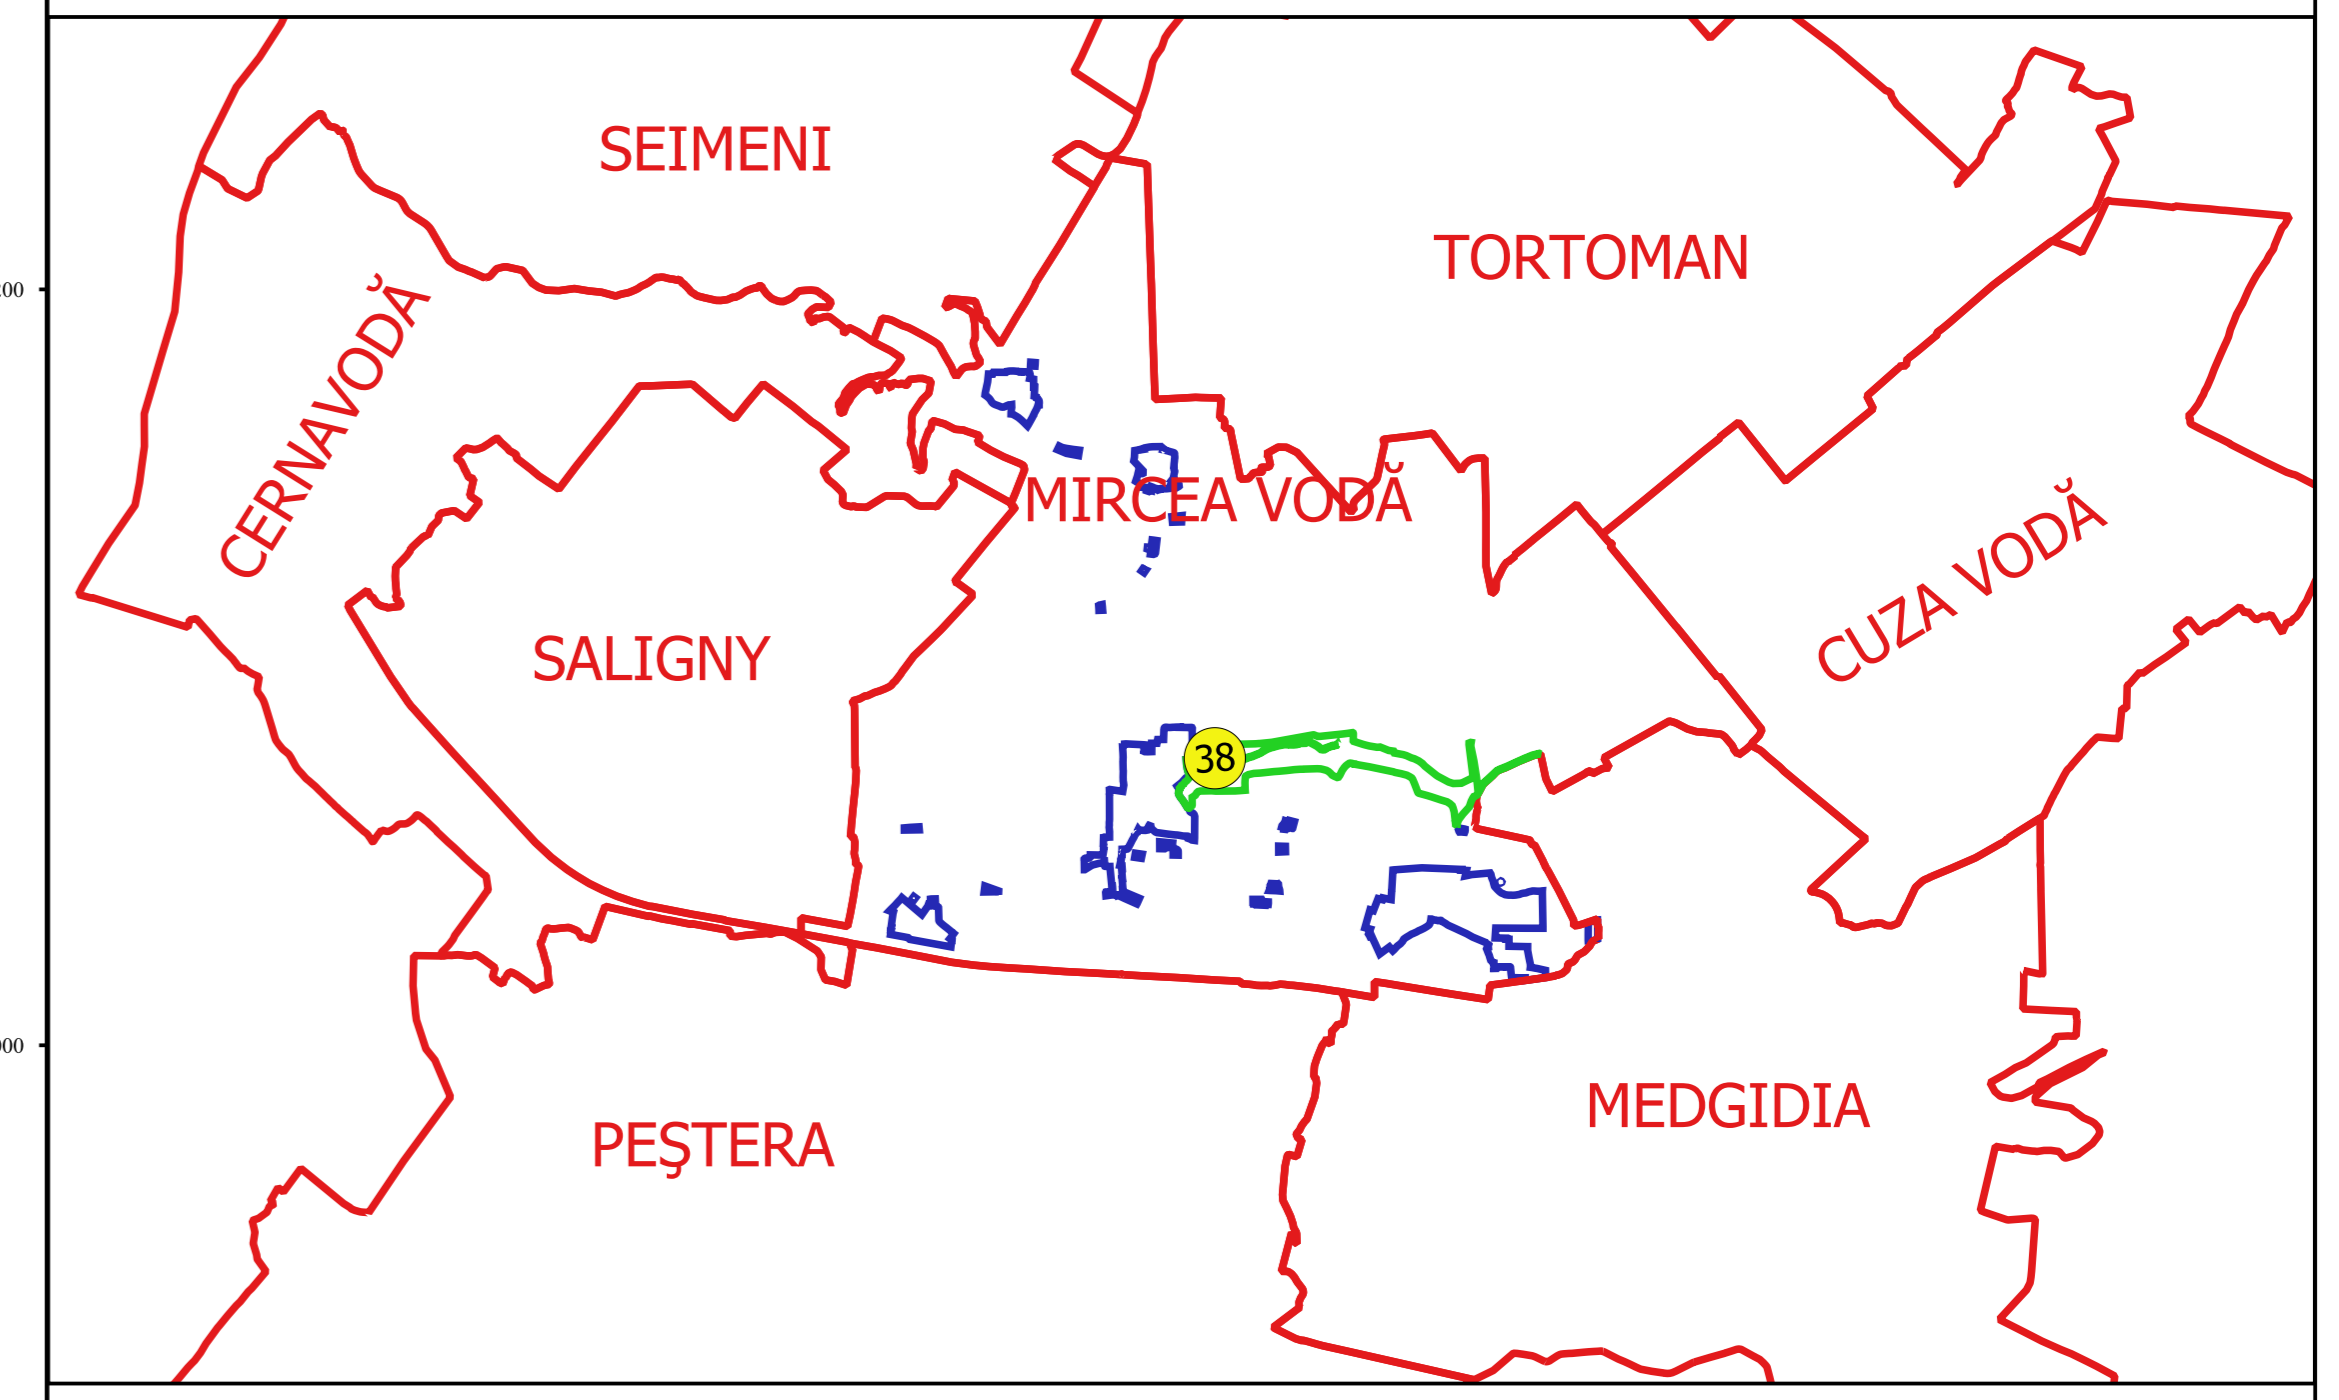

Schița dispunerii sectorului cadastral

Emission
04.03.2014
Ing. NELI MIHAELA ALEXANDRU
Date: