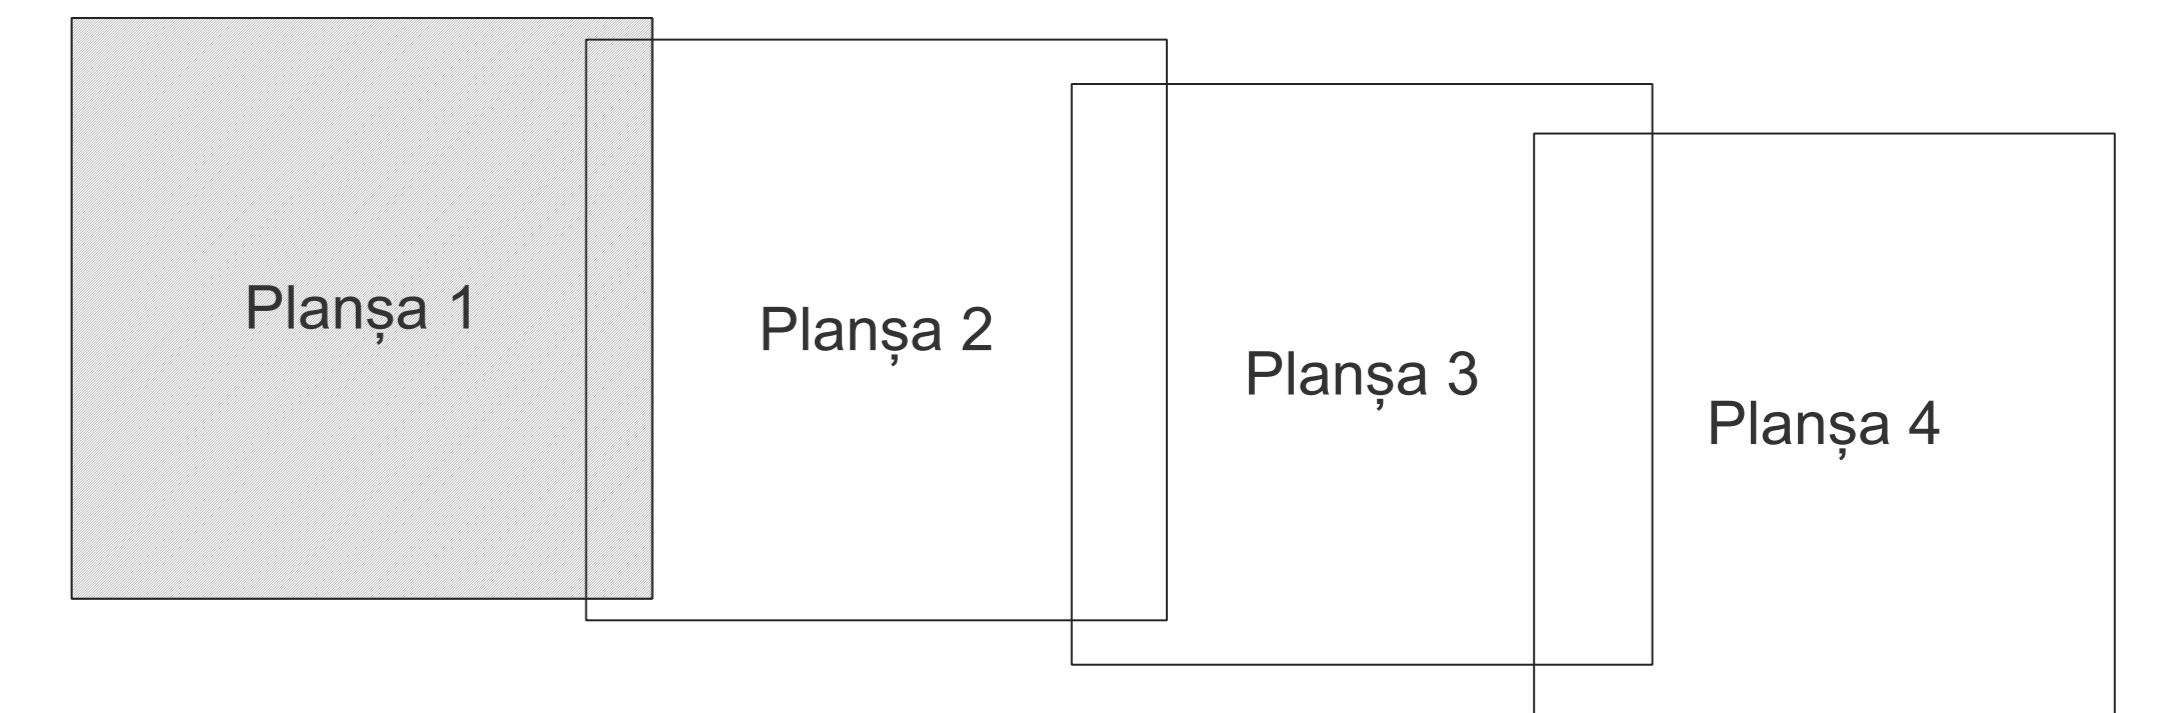

PLAN CADASTRAL
JUDEȚ CONSTANȚA, UAT MIRCEA VODĂ
Sectorul Cadastral 38
Spre publicare
Scara 1:2000
Sistem de proiecție "STEREO '70"
- Planșa 1 -

Schița de racordare a planșelor

Legendă

	Limită sector
	Limită UAT
	Limită intravilan
	Limită imobil
	Limită construcții
	Limită tarla
	Număr sector
	Număr imobil
	Număr construcții
	Număr tarla
	MIRCEA VODĂ Toponimie