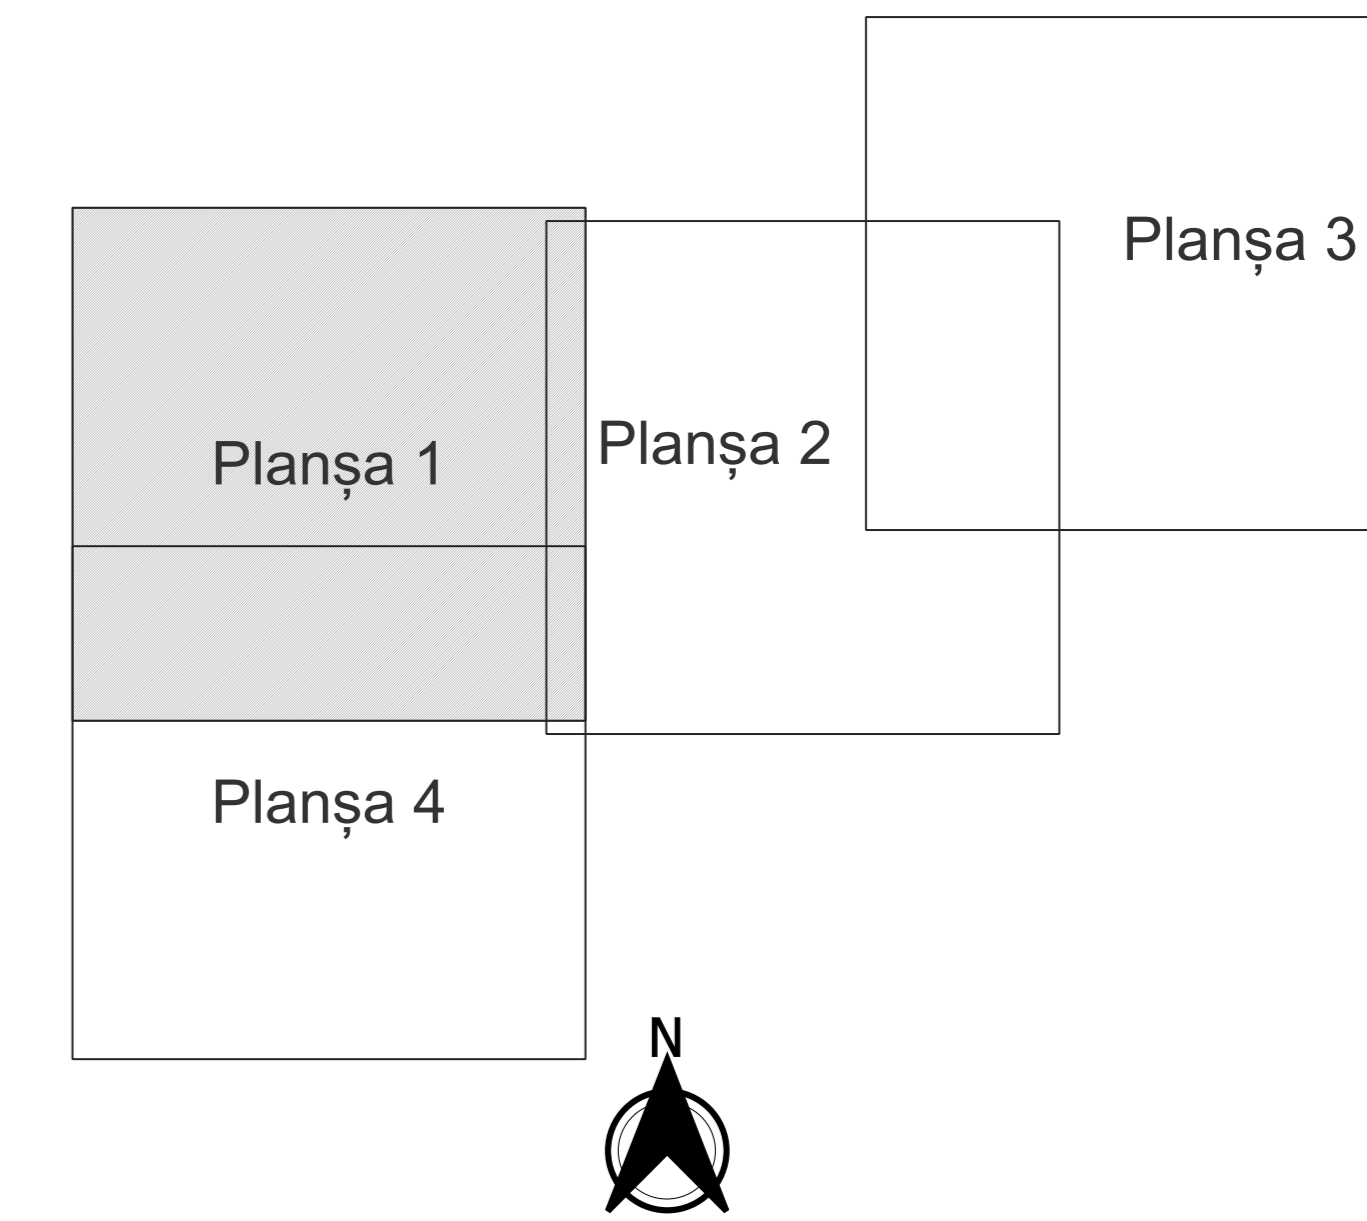

PLAN CADASTRAL
JUDEȚ CONSTANȚA, UAT MIRCEA VODĂ
Sectorul Cadastral 37
Spre publicare
Scara 1:2000
Sistem de proiecție "STEREO '70"
- Planșa 1 -

Schița de racordare a planșelor

Legendă

	Limită sector
	Limită UAT
	Limită intravilan
	Limită imobil
	Limită construcții
	Limită tarla
	Număr sector
2966	Număr imobil
2999-C1	Număr construcții
A.213/36	Număr tarla
DE 205	Toponimie

Schița dispunerii sectorului cadastral

Escara: 1:2000
 Sistem de proiecție: STEREO '70
 Proiectat de: [Nume]
 Desenați de: [Nume]