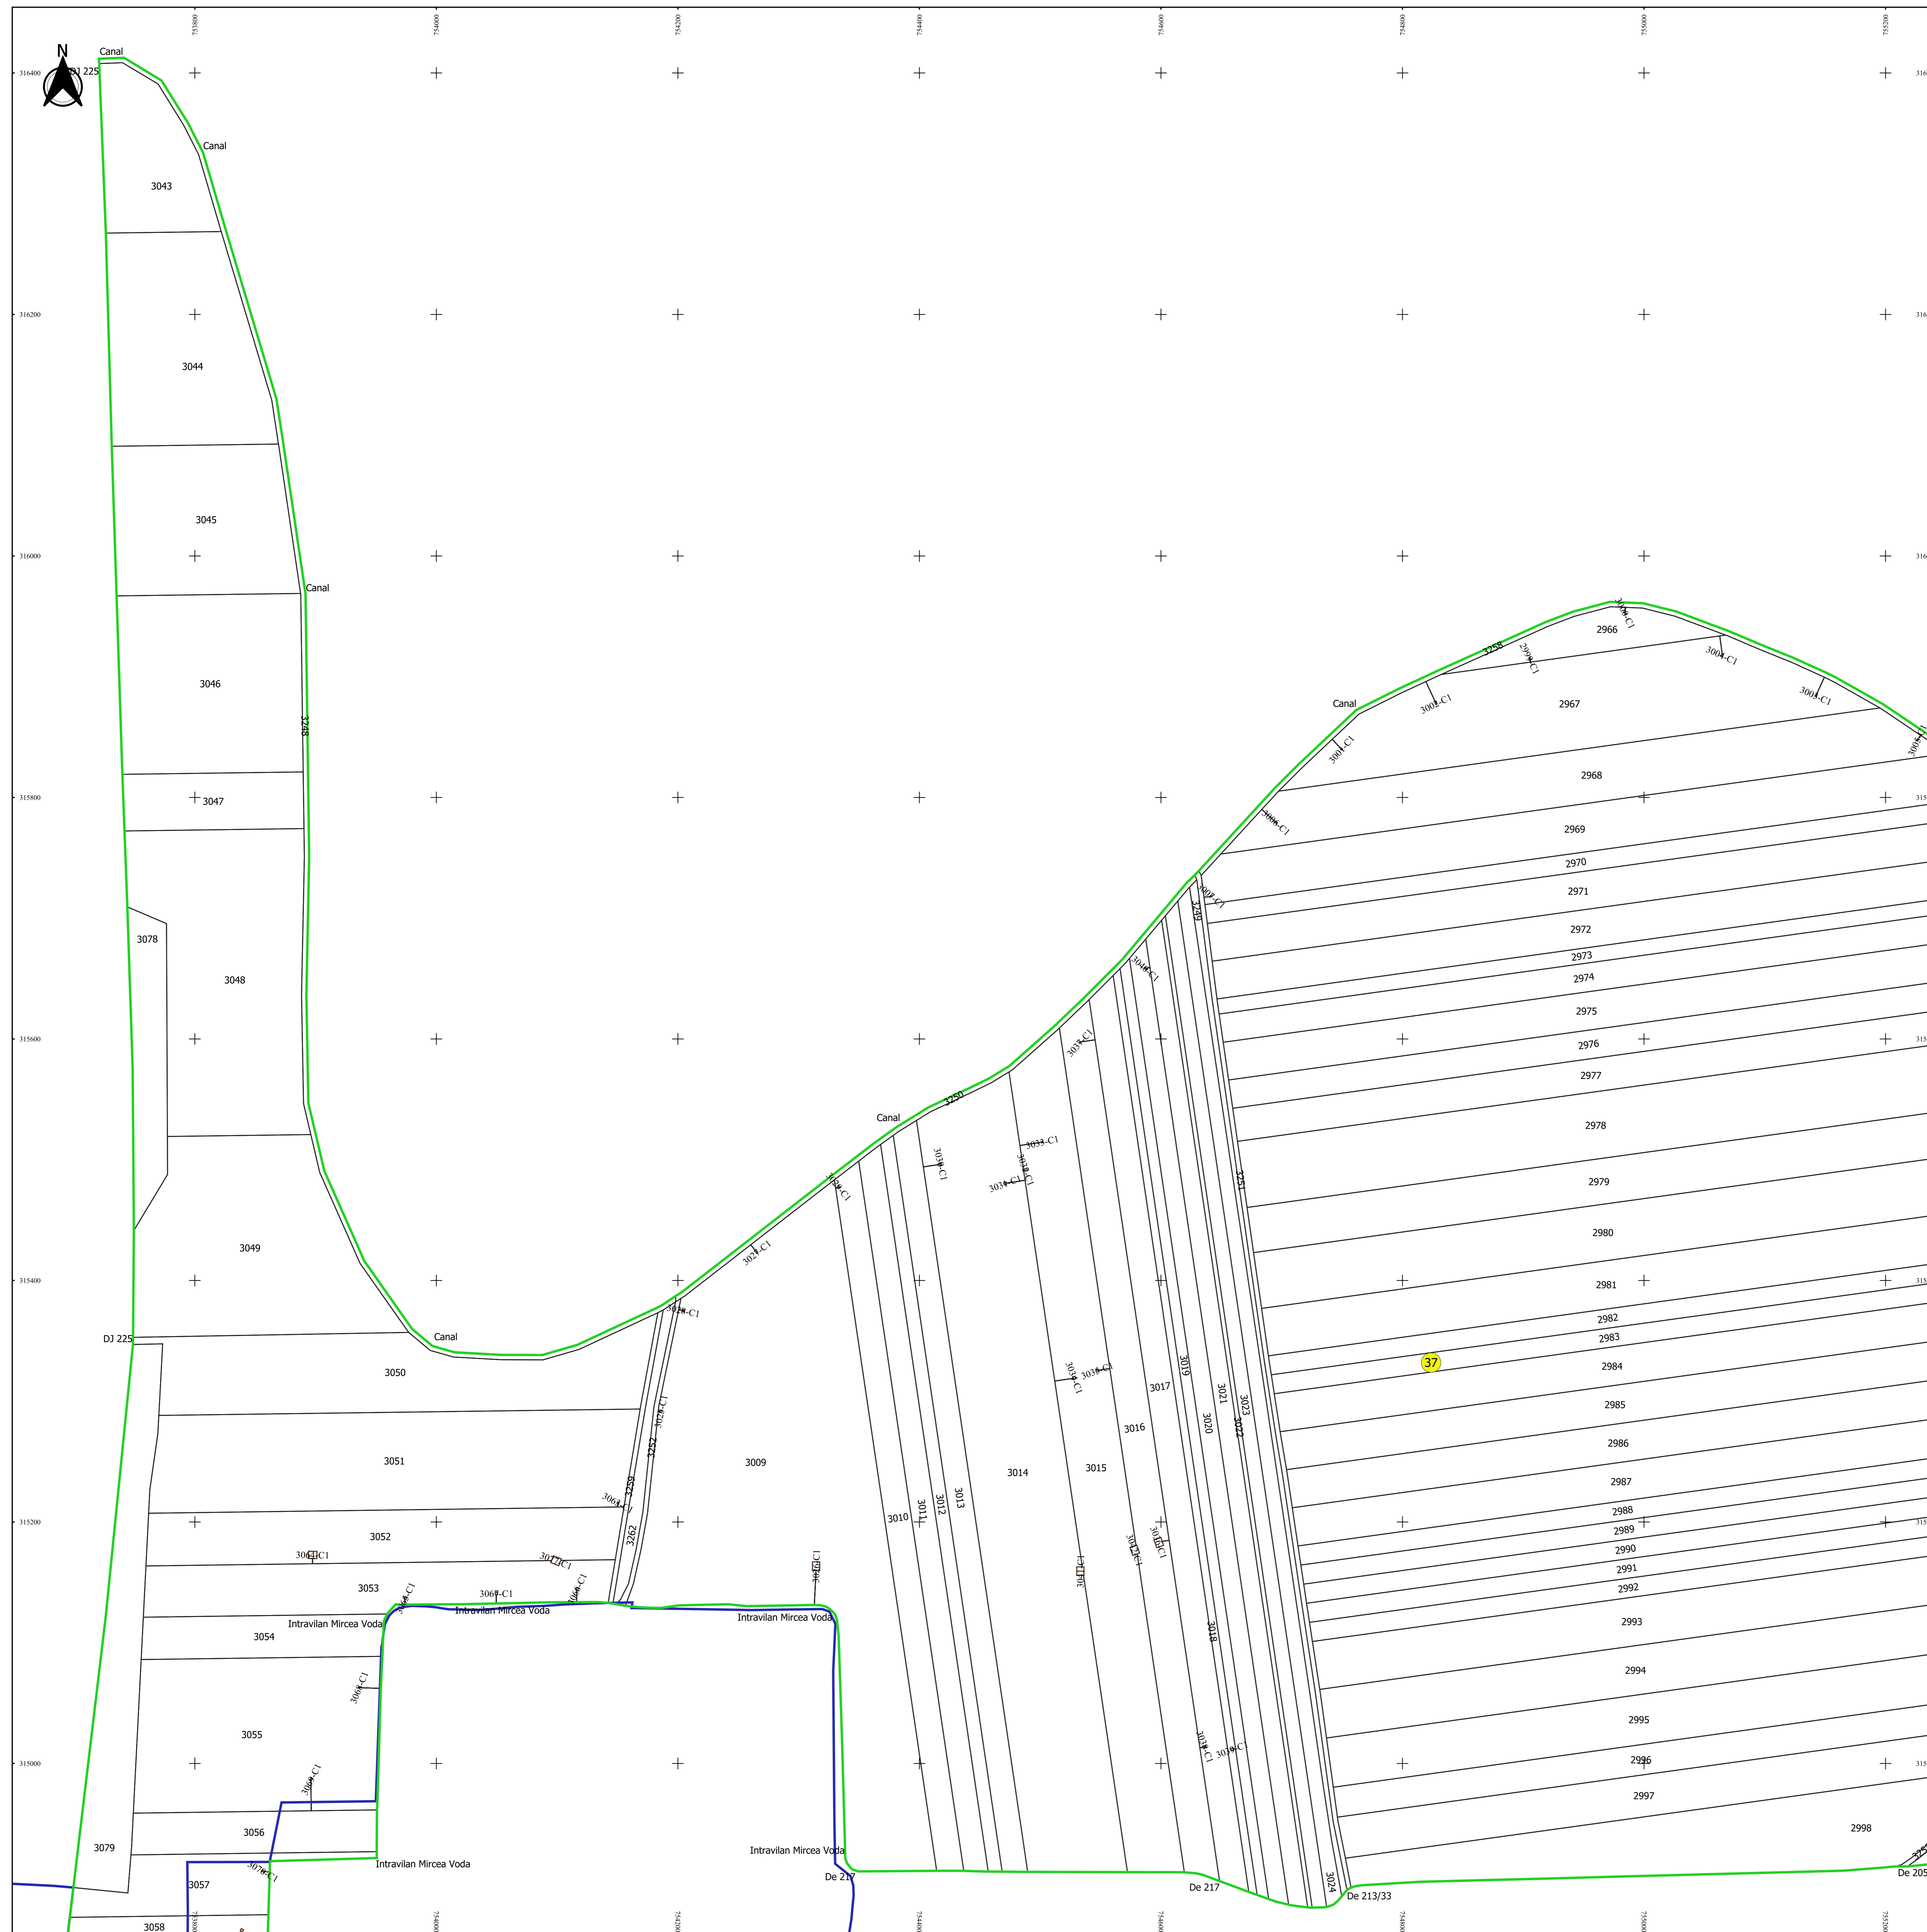

PLAN CADASTRAL
JUDEȚ CONSTANȚA, UAT MIRCEA VODĂ
Sectorul Cadastral 37
Spre publicare
Scara 1:2000
Sistem de proiecție "STEREO '70"
- Planșa 1 -

Schița de racordare a planșelor

Legendă

	Limită sector
	Limită UAT
	Limită intravilan
	Limită imobil
	Limită construcții
	Limită tarla
	Număr sector
2966	Număr imobil
2999-C1	Număr construcții
A.213/36	Număr tarla
DE 205	Toponimie

Schița dispunerii sectorului cadastral

Escara: 1:2000
 Sistem de proiecție: STEREO '70
 Proiectat de: [Nume]
 Desenați de: [Nume]