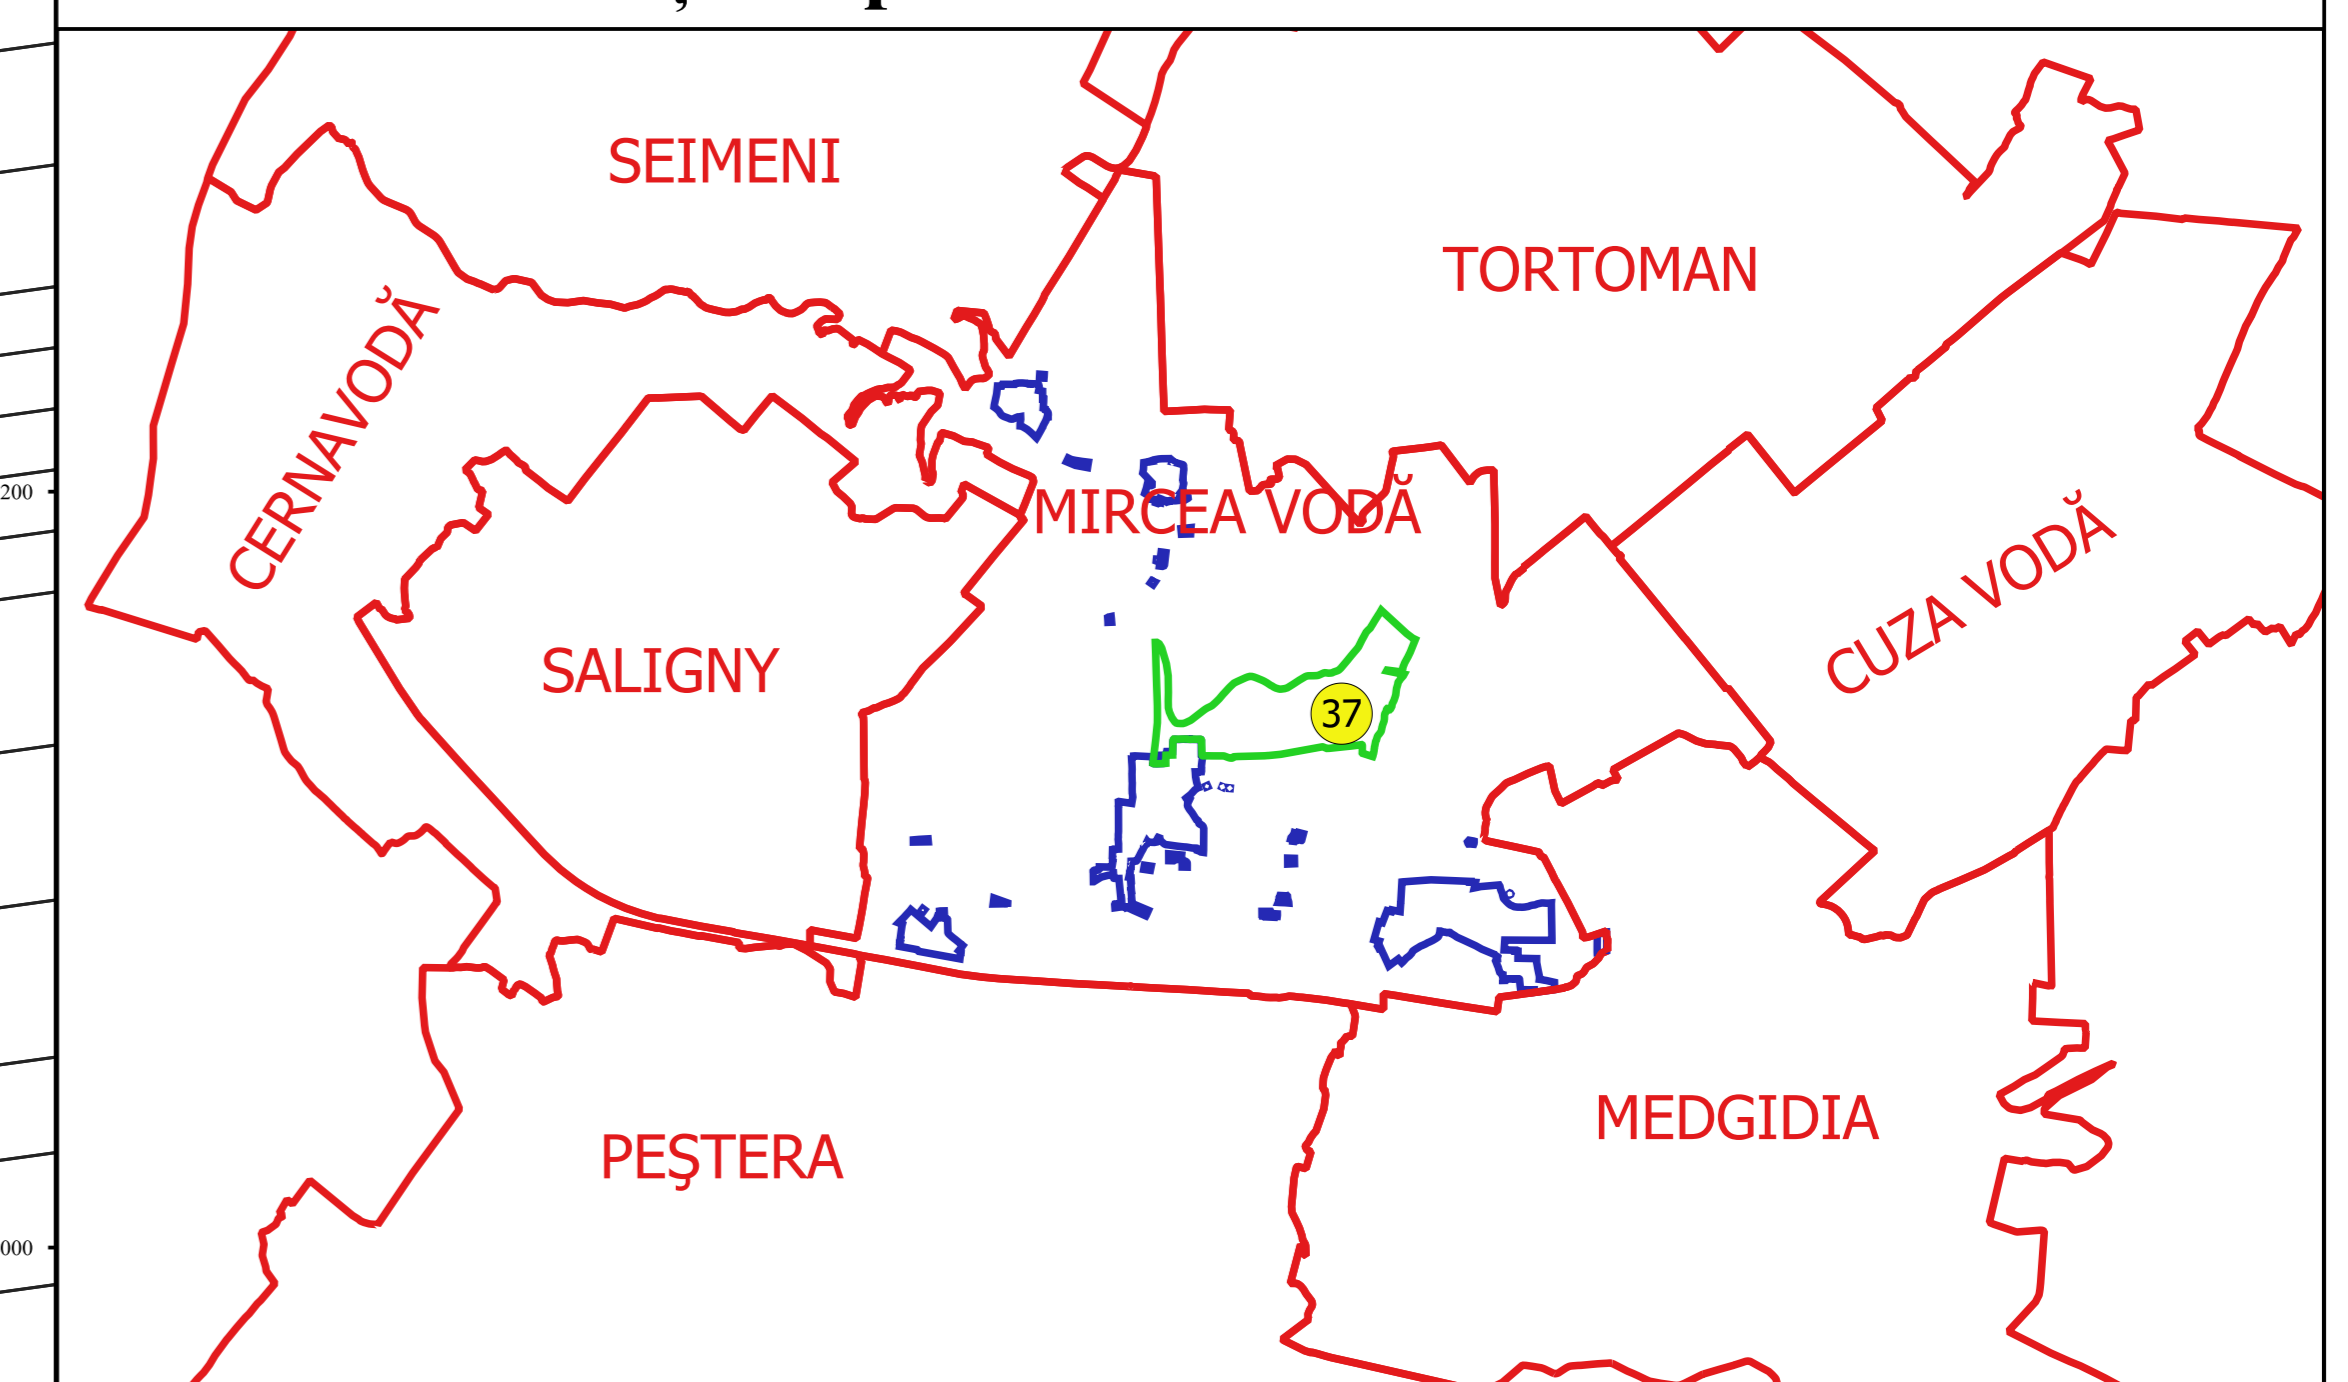

PLAN CADASTRAL
JUDEȚ CONSTANȚA, UAT MIRCEA VODĂ
Sectorul Cadastral 37
Spre publicare
Scara 1:2000
Sistem de proiecție "STEREO '70"
- Planșa 1 -

Schița de racordare a planșelor

Legendă

	Limită sector
	Limită UAT
	Limită intravilan
	Limită imobil
	Limită construcții
	Limită tarla
	Număr sector
2966	Număr imobil
2999-C1	Număr construcții
A.213/36	Număr tarla
DE 205	Toponimie

Schița dispunerii sectorului cadastral

Escara: 1:2000
 Sistem de proiecție: STEREO '70
 Proiectat de: [Nume]
 Desenați de: [Nume]