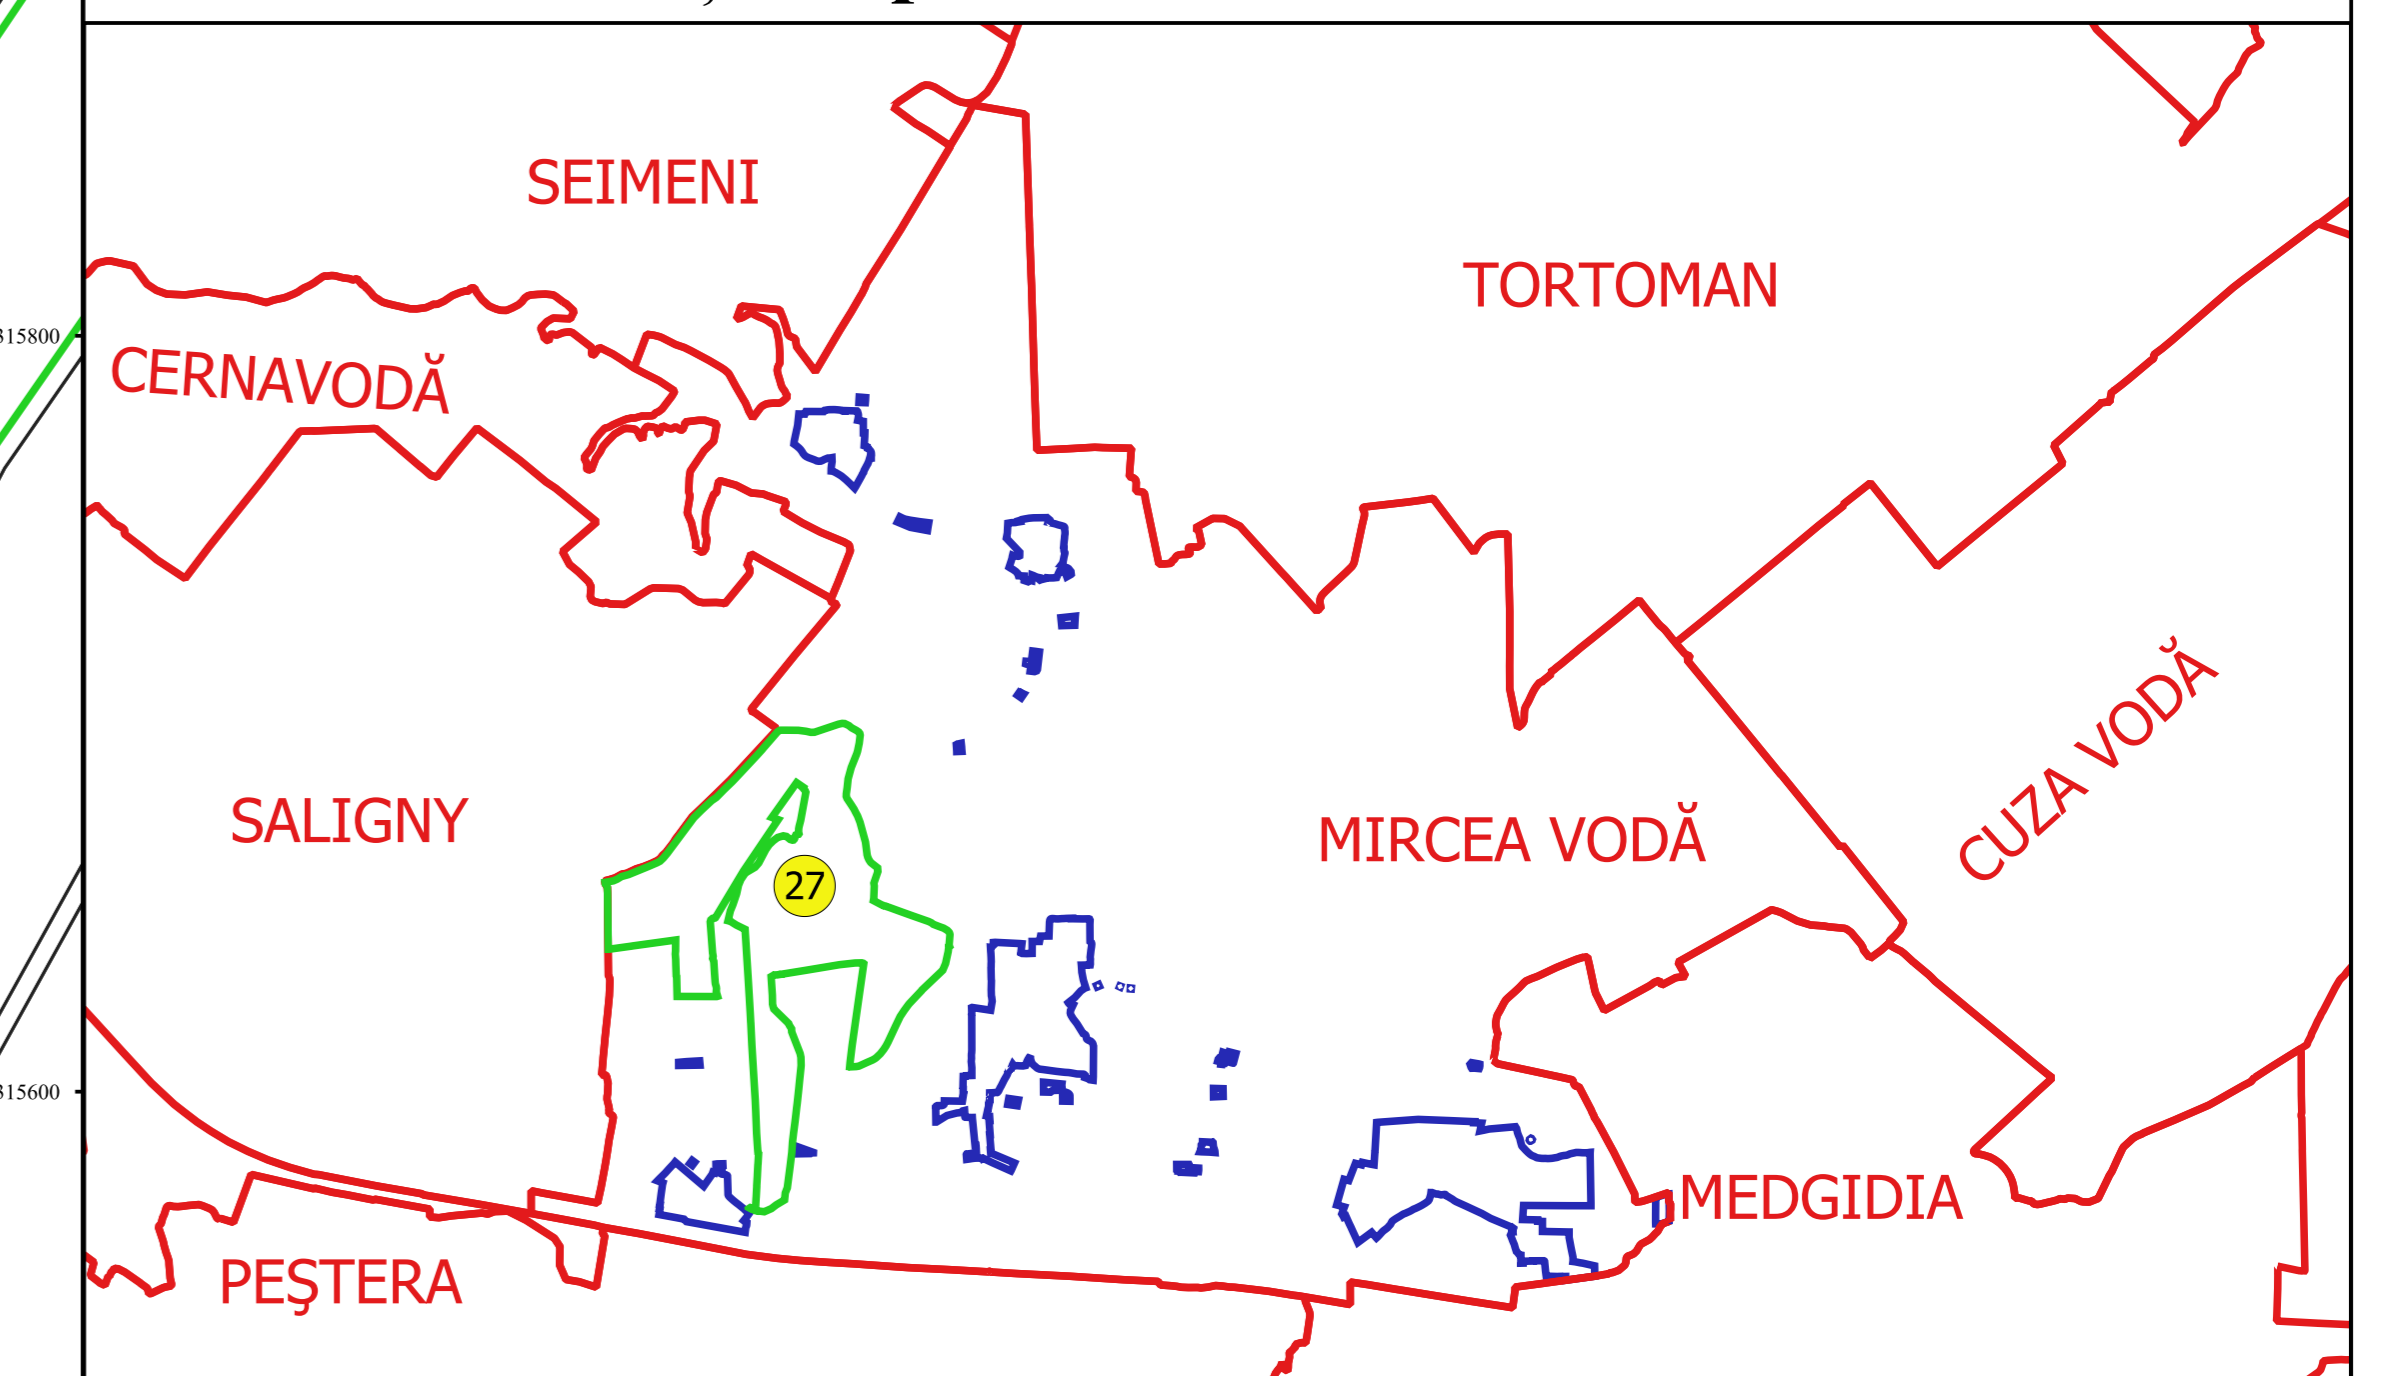

Schița dispunerii sectorului cadastral