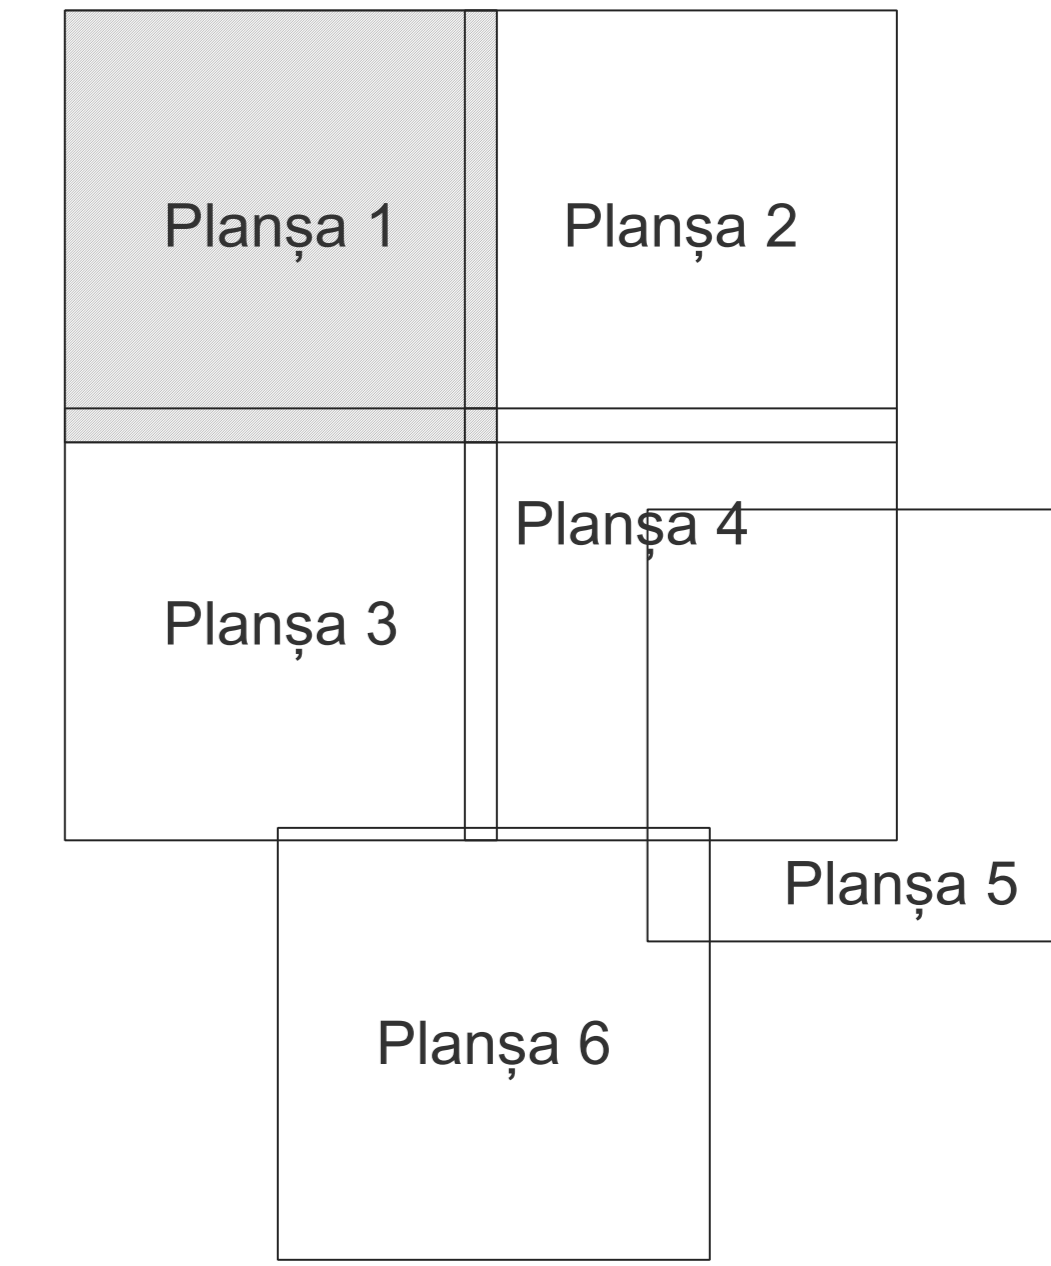

PLAN CADASTRAL
JUDEȚ CONSTANȚA, UAT MIRCEA VODĂ
Sectorul Cadastral 27
Spre publicare
Scara 1:2000
Sistem de proiecție "STEREO '70"
- Planșa 1 -

Schița de racordare a planșelor