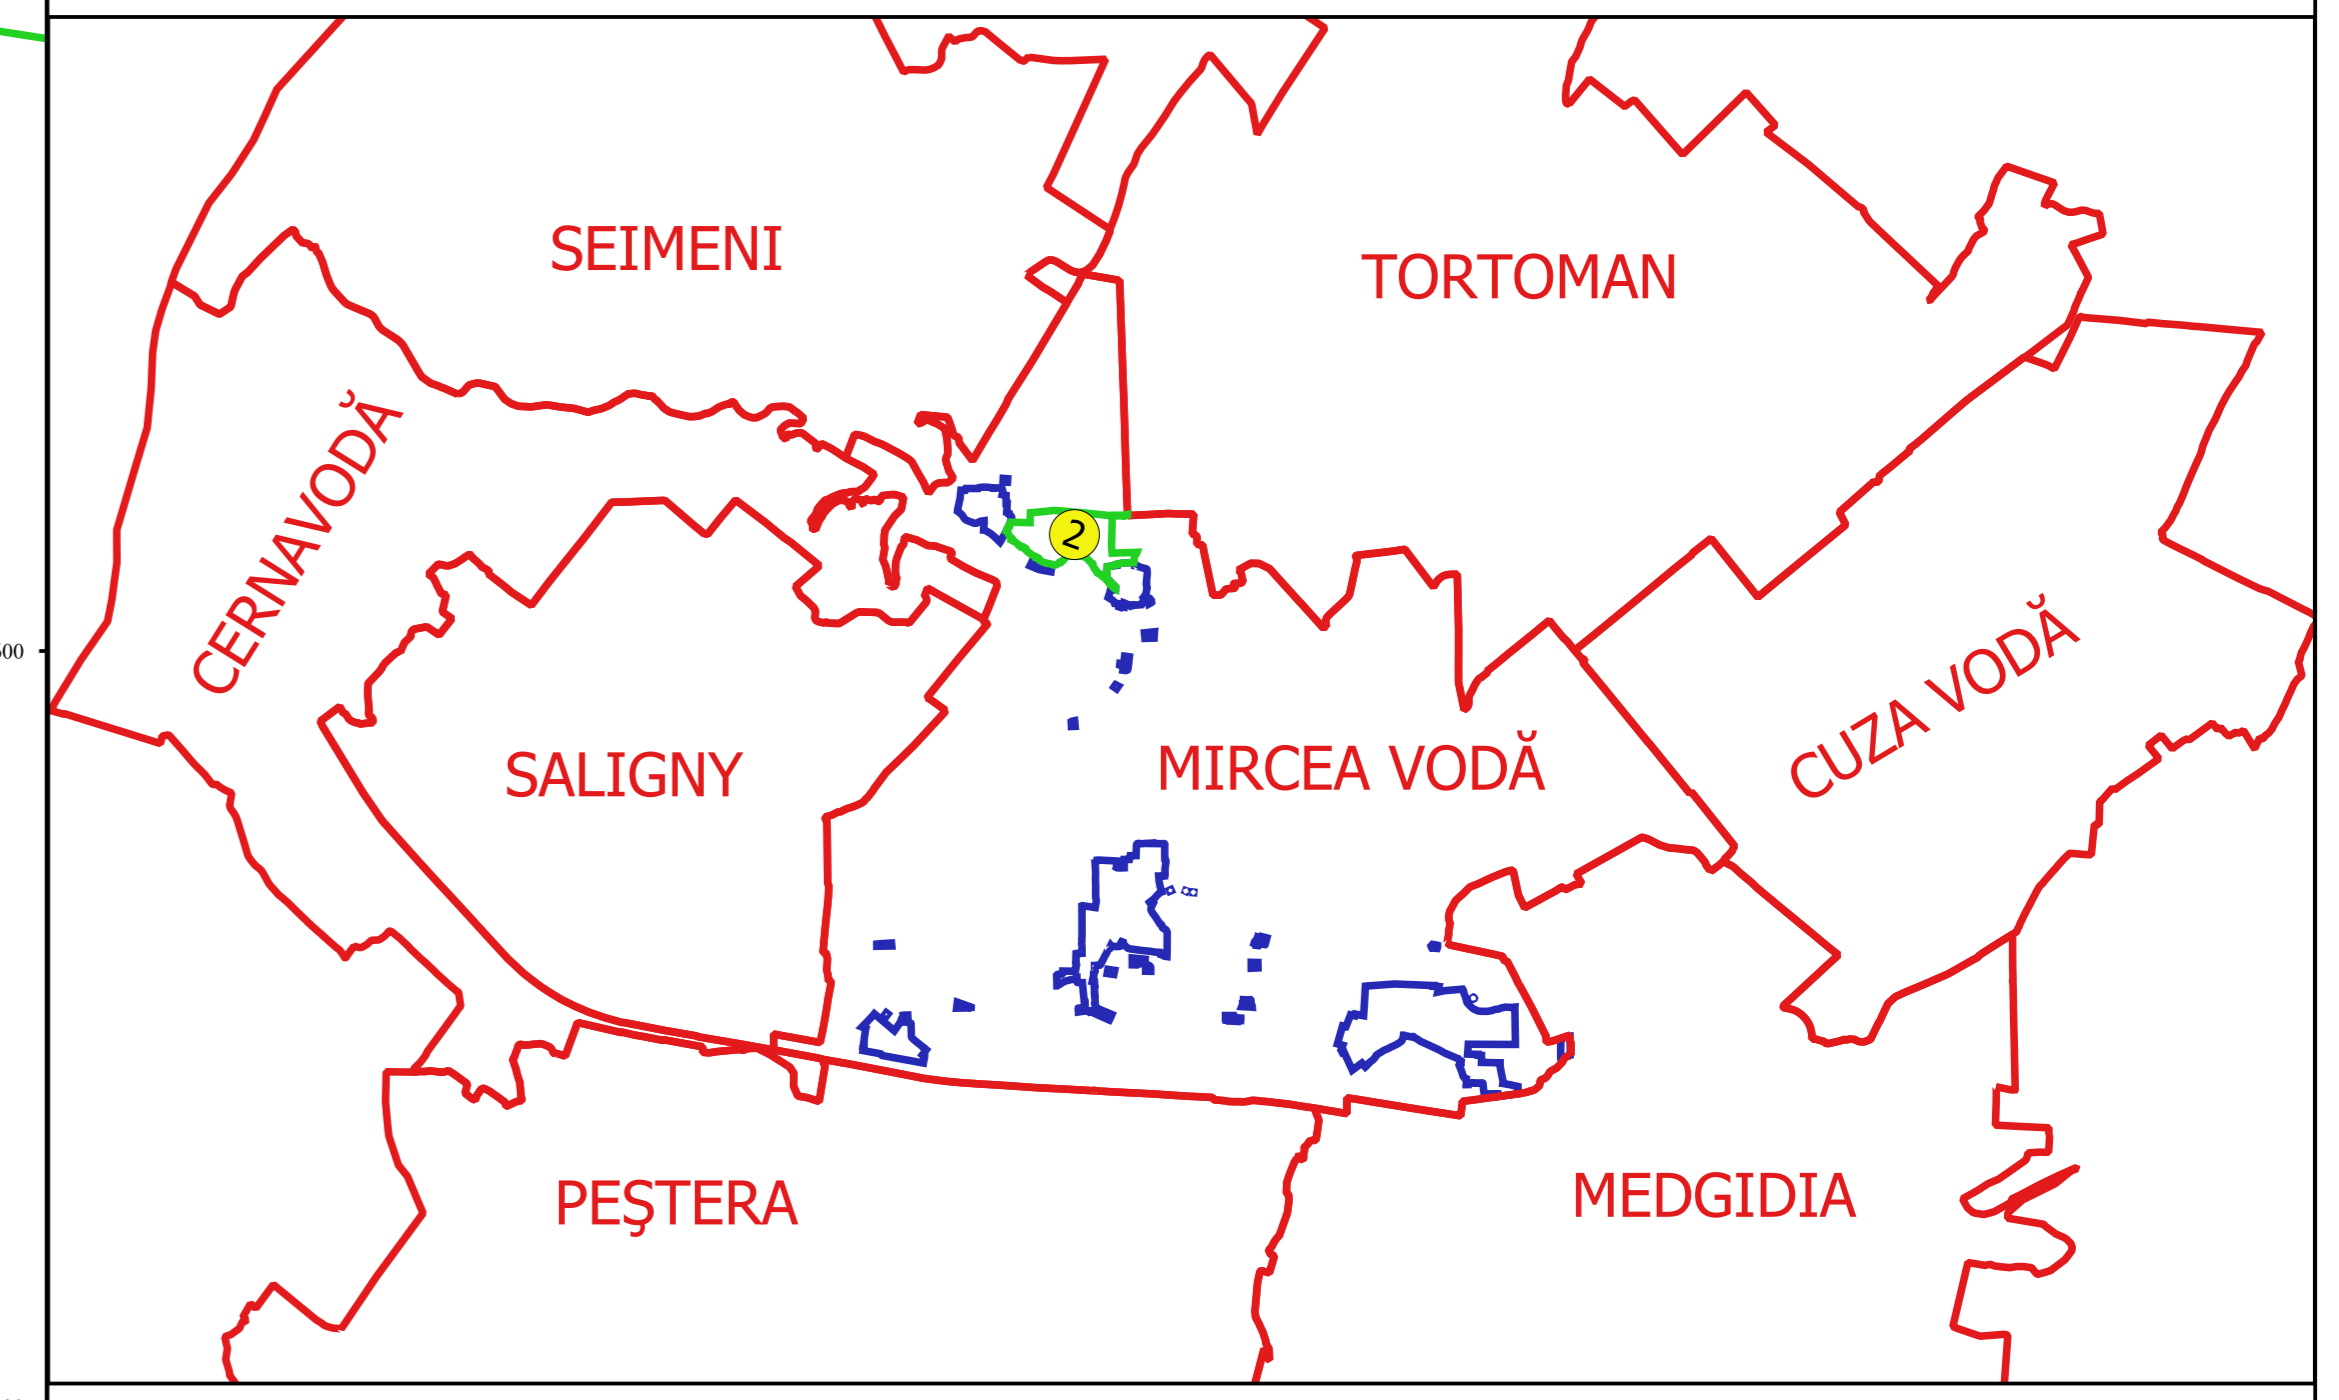

PLAN CADASTRAL
JUDEȚ CONSTANȚA, UAT MIRCEA VODĂ
Sectorul Cadastral 2
Spre publicare
Scara 1:2000
Sistem de proiecție "STEREO '70"
- Planșa 1 -

Schița de racordare a planșelor

- Legendă**
- Limită sector
 - Limită UAT
 - Limită intravilan
 - Limită imobil
 - Limită construcții
 - Număr sector
 - Număr imobil
 - Număr construcții
 - A 13 Toponimie

Schița dispunerii sectorului cadastral

Execuție
 de Serviciu Cadastral nr. 08
 Ing. VELEA MIHAILA ALEXANDRU
 Data: