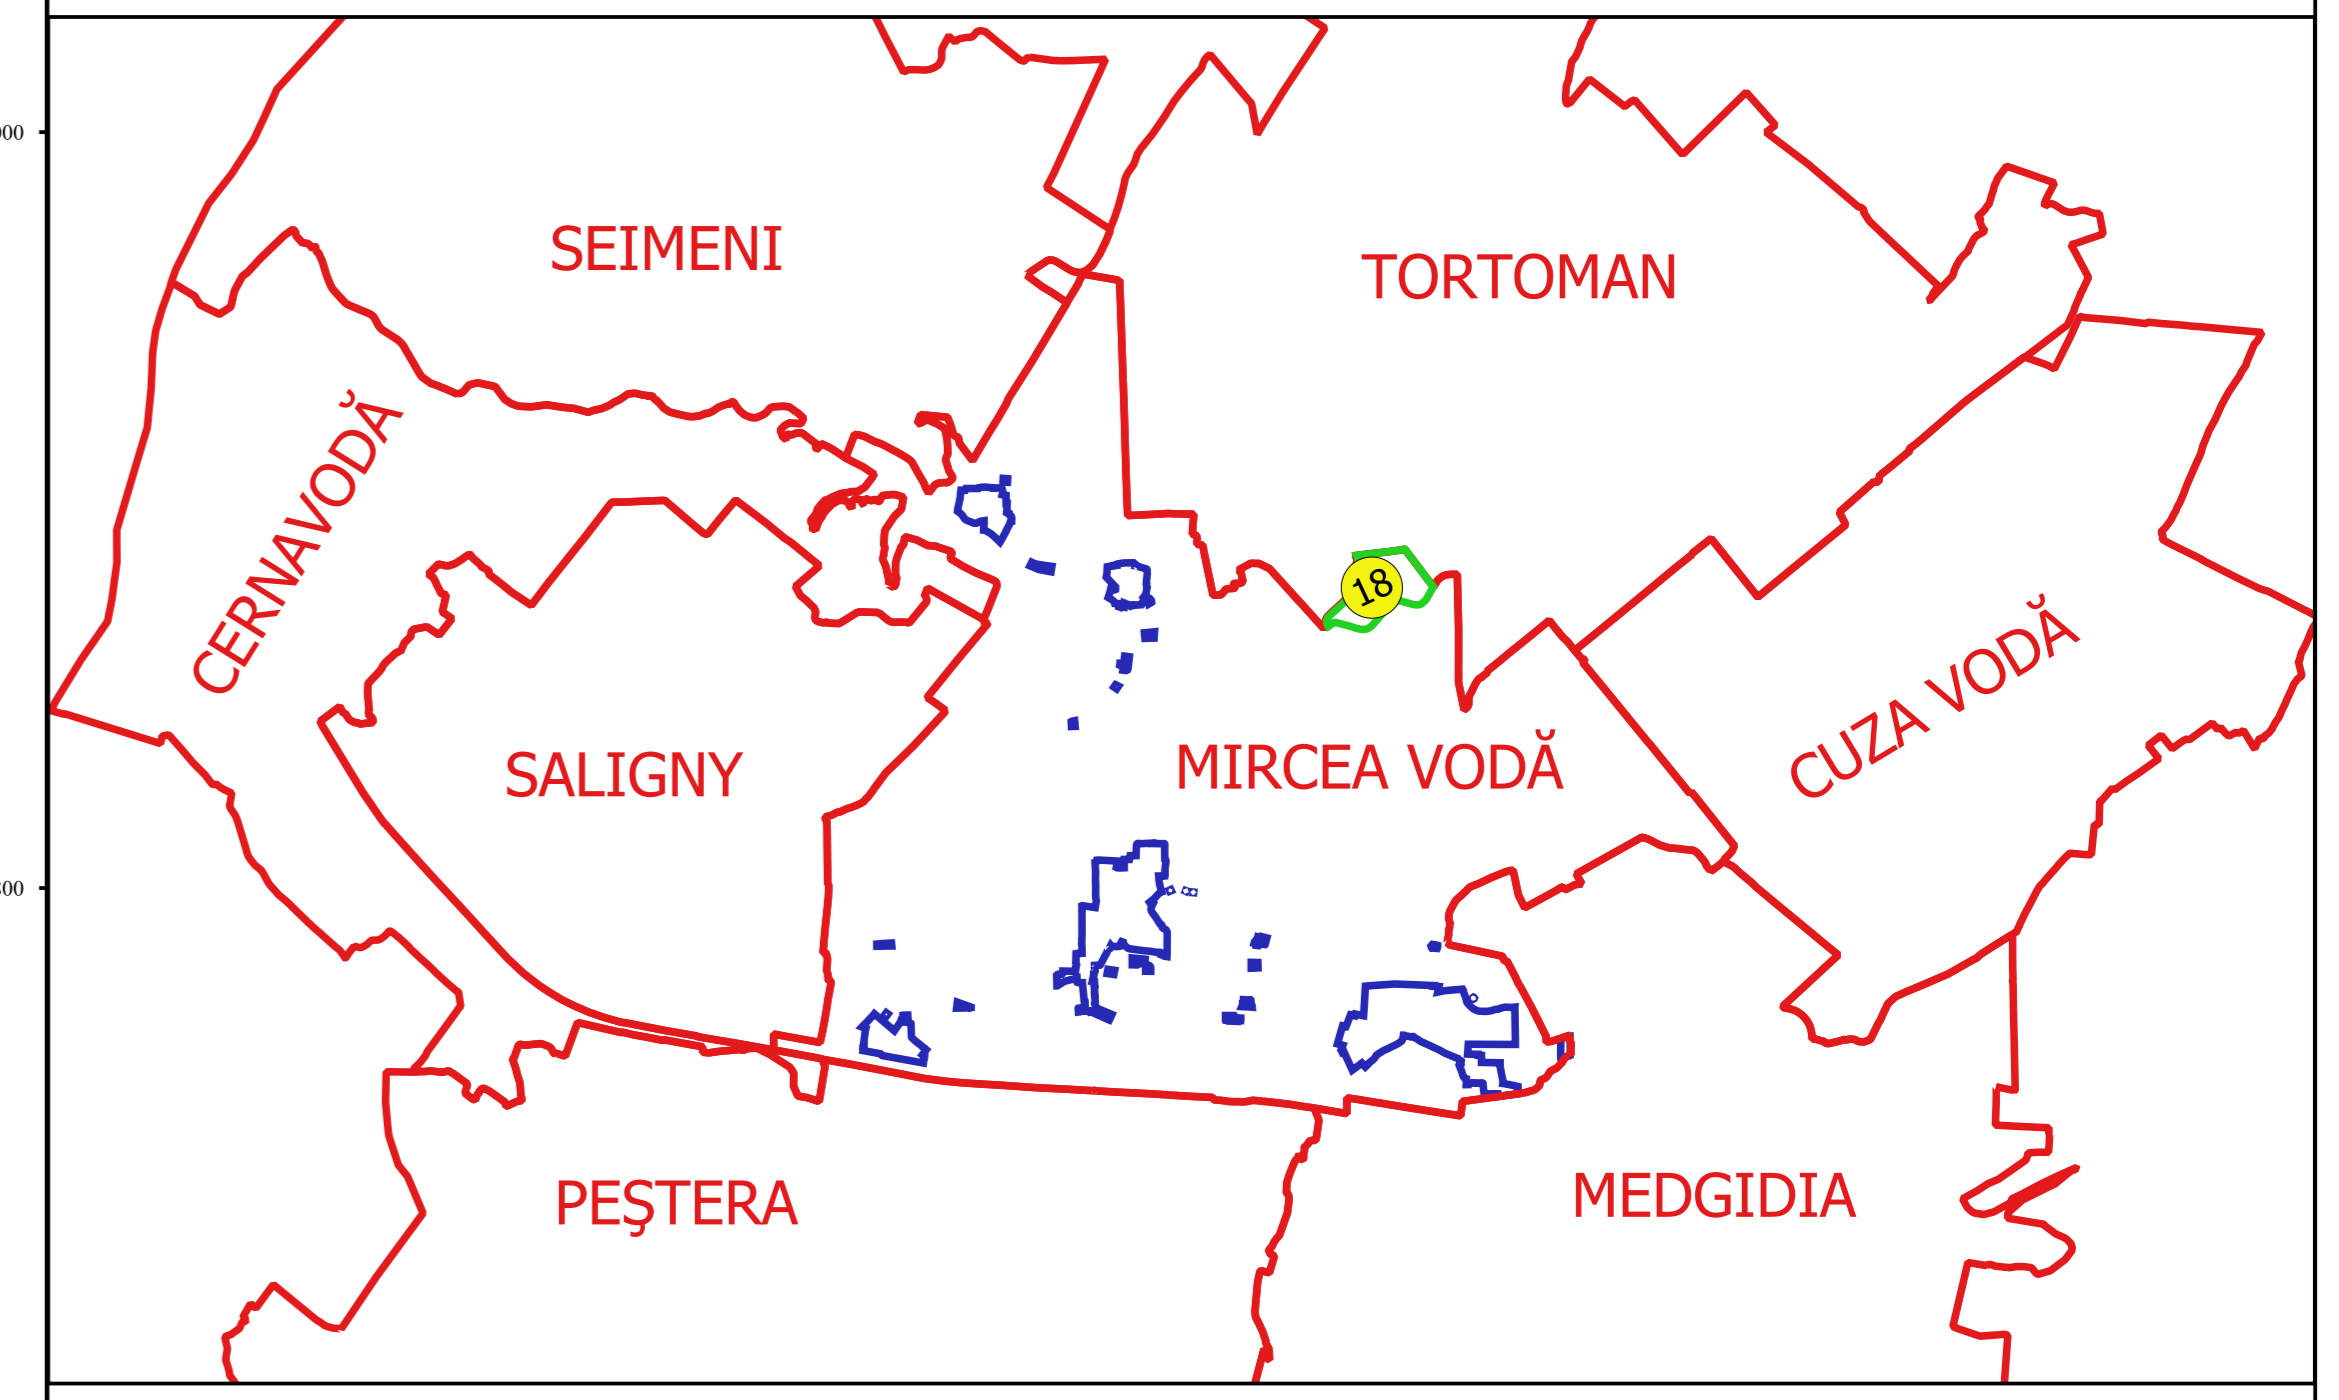

PLAN CADASTRAL
JUDEȚ CONSTANȚA, UAT MIRCEA VODĂ
Sectorul Cadastral 18
 Spre publicare
 Scara 1:2000
 Sistem de proiecție "STEREO '70"
 - Planșa 1 -

Schița de racordare a planșelor

- Legendă**
- Limită sector
 - Limită UAT
 - Limită intravilan
 - Limită imobil
 - Limită construcții
 - Limită tarla
 - 18 Număr sector
 - 3792 Număr imobil
 - 3826-C1 Număr construcții
 - 580 Număr tarla
 - HC 85 Toponimie

Schița dispunerii sectorului cadastral

Coordonate
 Sistem de proiecție
 Scara
 Data