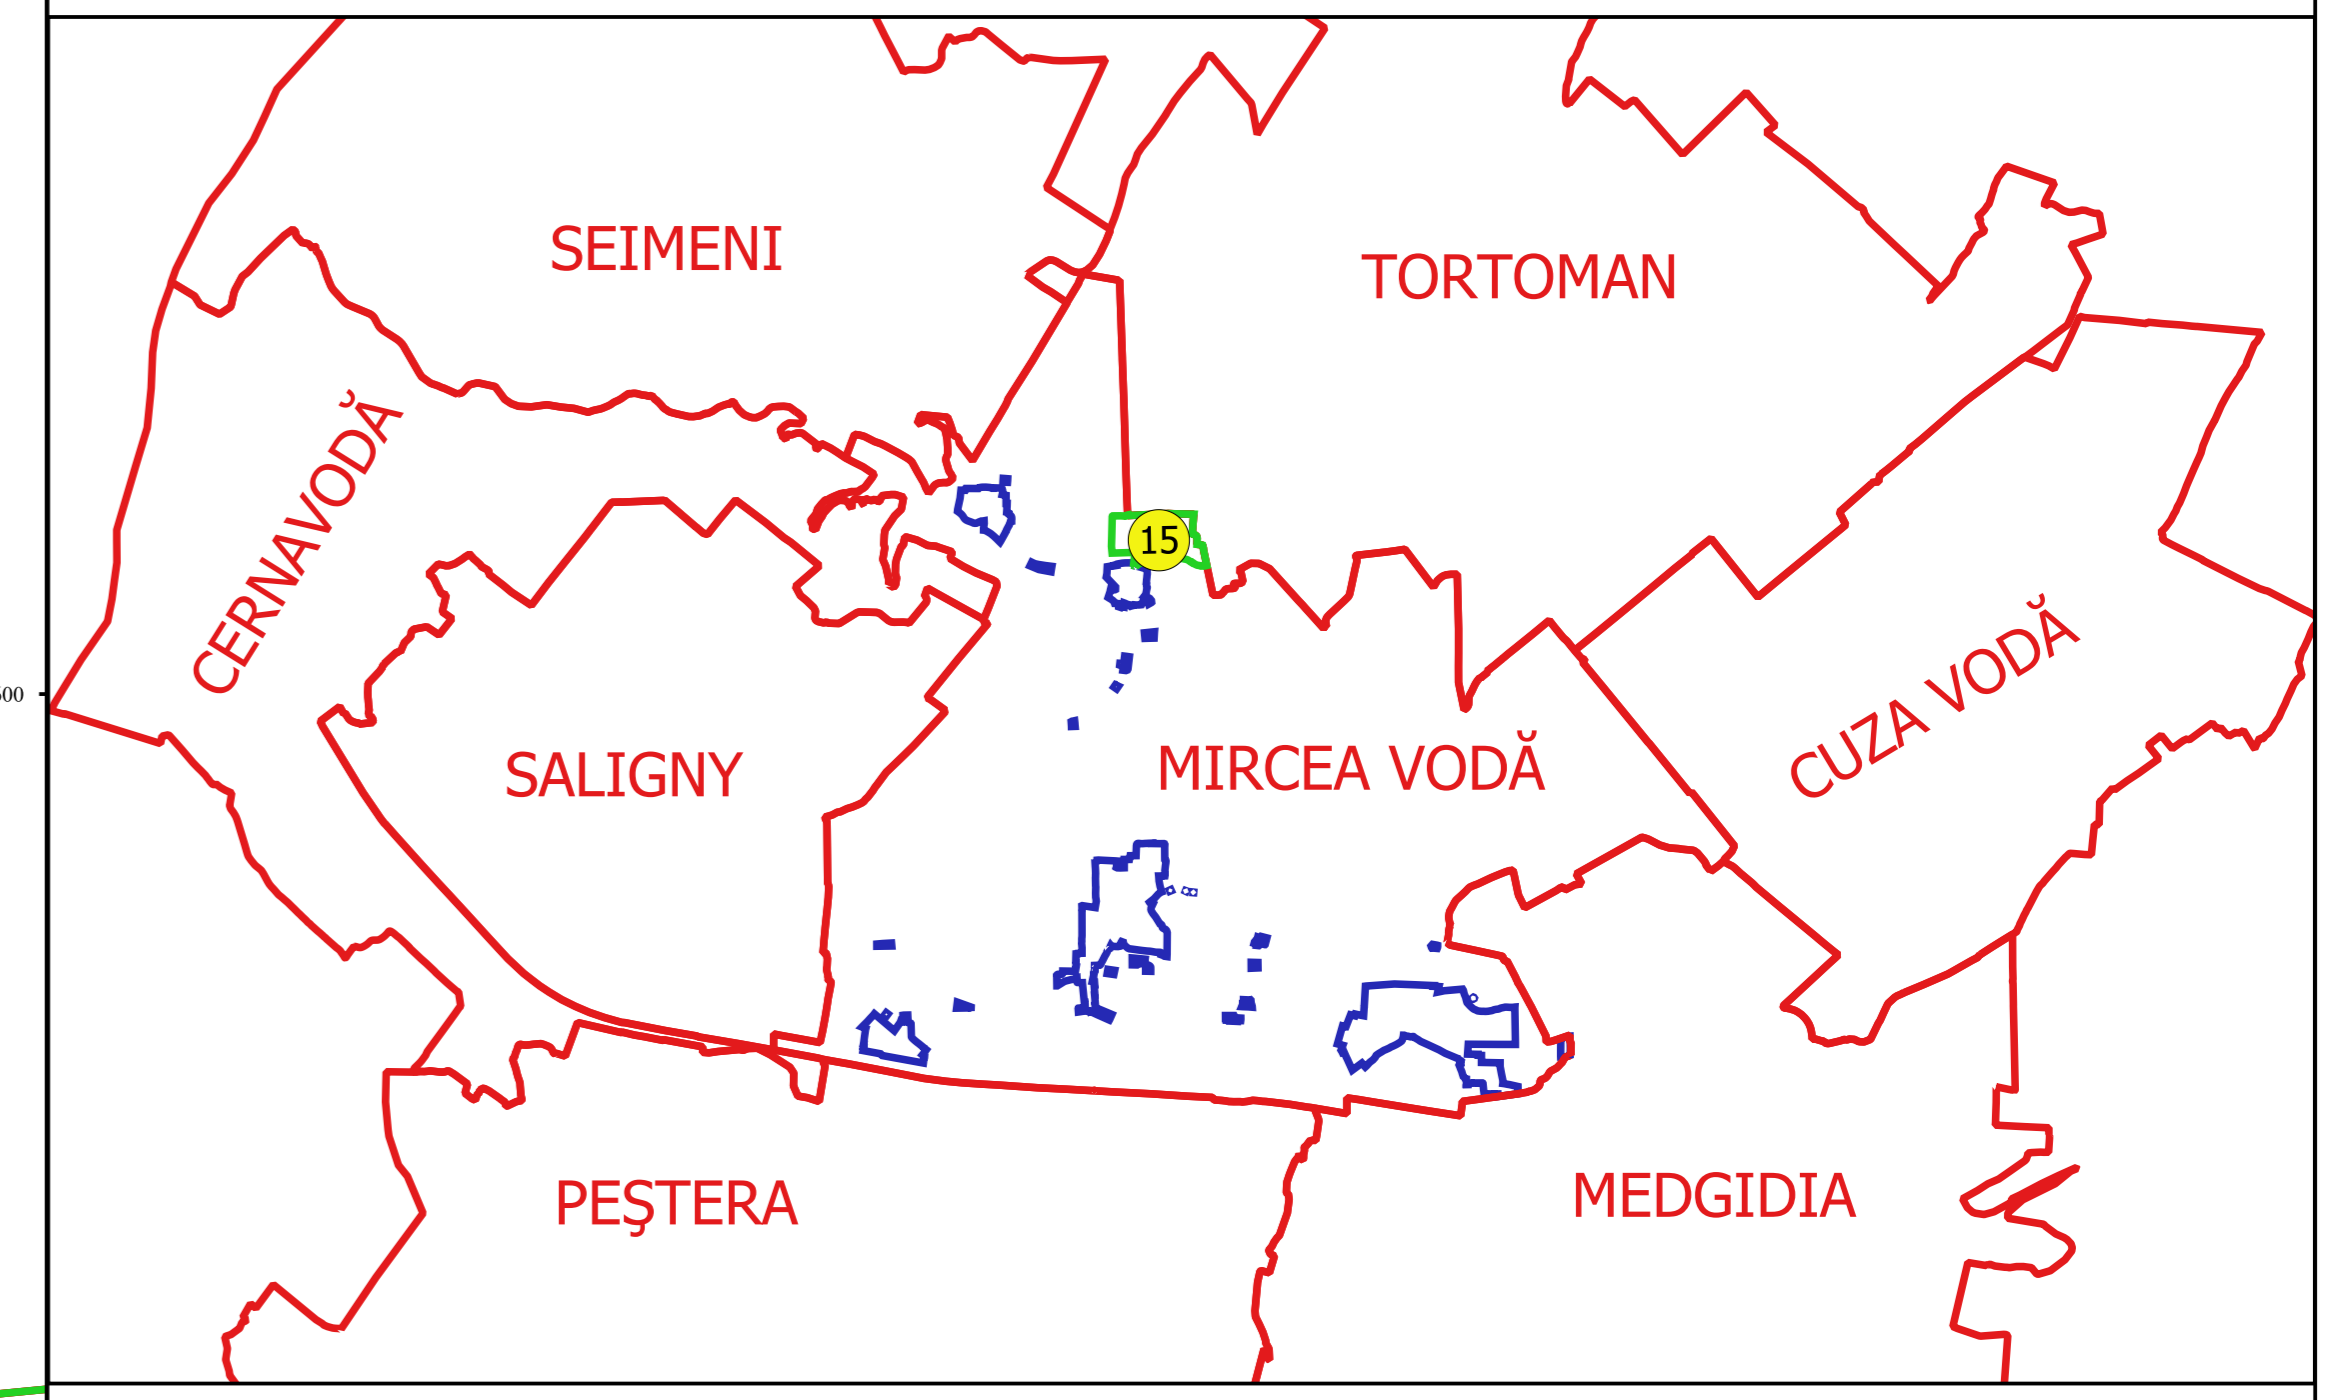

PLAN CADASTRAL
JUDEȚ CONSTANȚA, UAT MIRCEA VODĂ
Sectorul Cadastral 15
Spre publicare
Scara 1:2000
Sistem de proiecție "STEREO '70"
- Planșa 1 -

Schița de racordare a planșelor

- Legendă**
- Limită sector
 - Limită UAT
 - Limită intravilan
 - Limită imobil
 - Limită construcții
 - 15 Număr sector
 - 3646 Număr imobil
 - 4211-C1 Număr construcții
 - A 64 Toponimie

Schița dispunerii sectorului cadastral

Escara: 1:2000
 Proiectat de: ing. MARIUȘ ALEXANDRU
 Data: