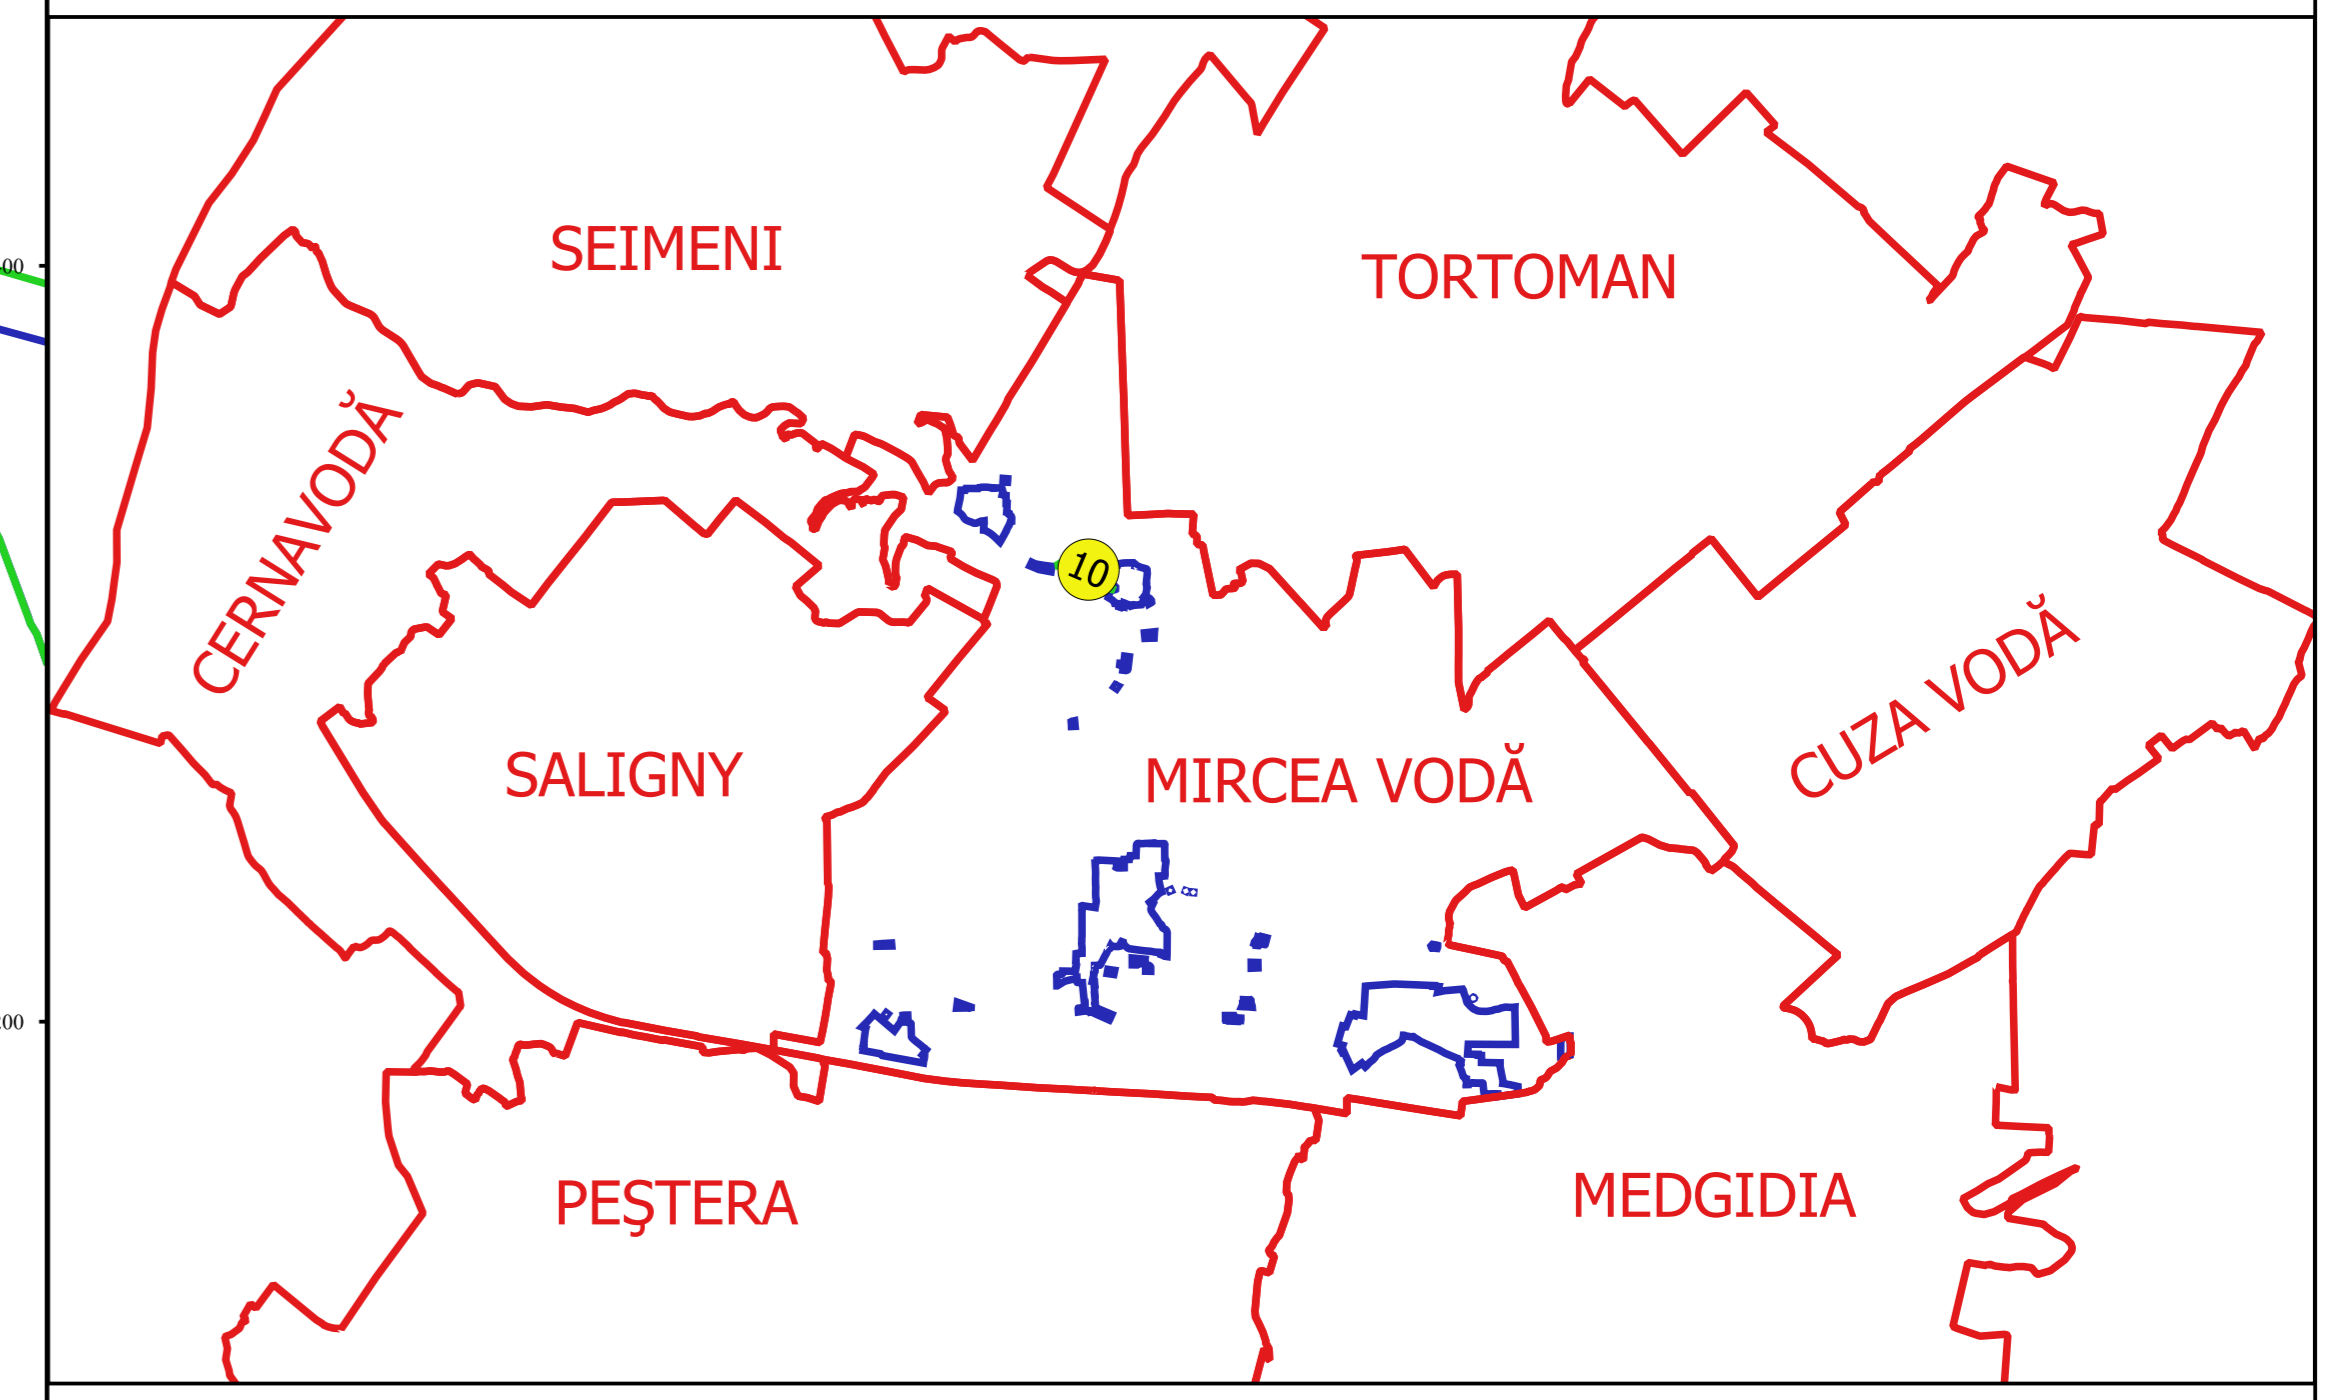

PLAN CADASTRAL
JUDEȚ CONSTANȚA, UAT MIRCEA VODĂ
Sectorul Cadastral 10
Spre publicare
Scara 1:2000
Sistem de proiecție "STEREO '70"
- Planșa 1 -

Schița de racordare a planșelor

Planșa 1

Legendă	
	Limită sector
	Limită UAT
	Limită intravilan
	Limită imobil
	Limită construcții
	Număr sector
	Număr imobil
	Număr construcții
	Toponimie

Schița dispunerii sectorului cadastral

Coordonate
 Sistem de coordonate: UTM
 Proiecție: STEREO '70
 Scara: 1:2000
 Data: ...