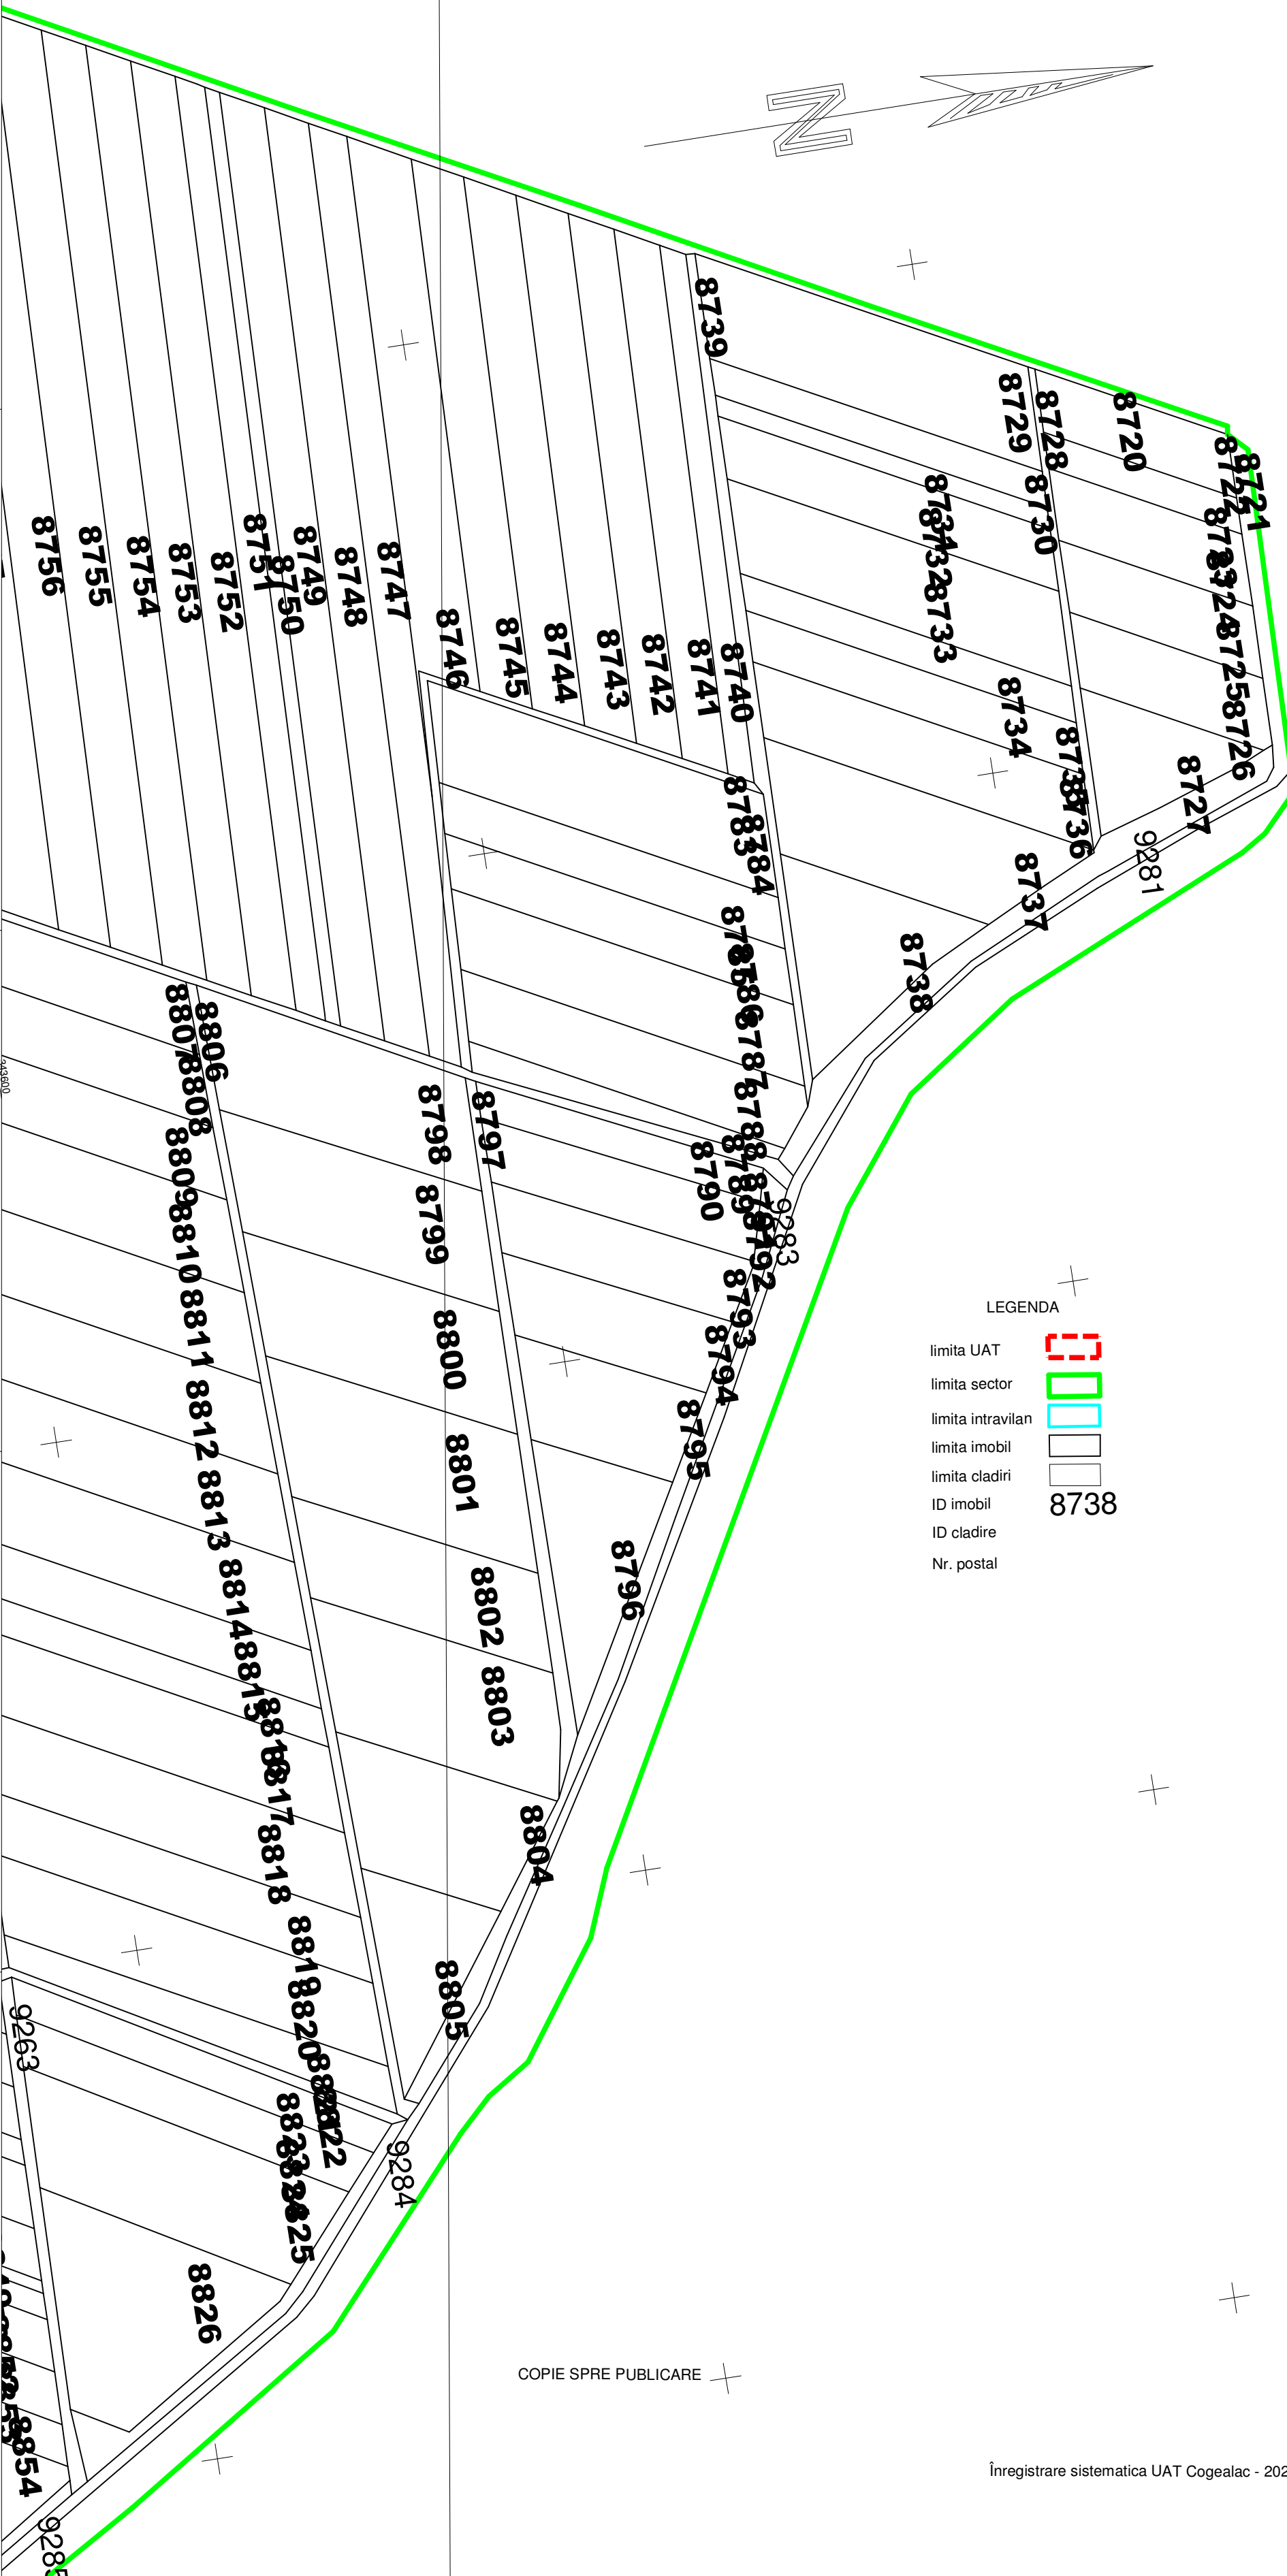

# PLAN CADASTRAL

UAT COGEALAC, judetul Constanta, sector cadastral 38  
Scara 1:2000, sistem de proiectie STEREO 70

PLANSA 2

PLANSA 2  
PLANSA 1

- LEGENDA
- limita UAT
  - limita sector
  - limita intravilan
  - limita imobil
  - limita cladiri
  - ID imobil
  - ID cladire
  - Nr. postal

COPIE SPRE PUBLICARE

Executant: S.C. CAR TOP S.R.L.  
ing. CUCOARA CRISTIAN-CONSTANTIN  
Data: 27.09.2024