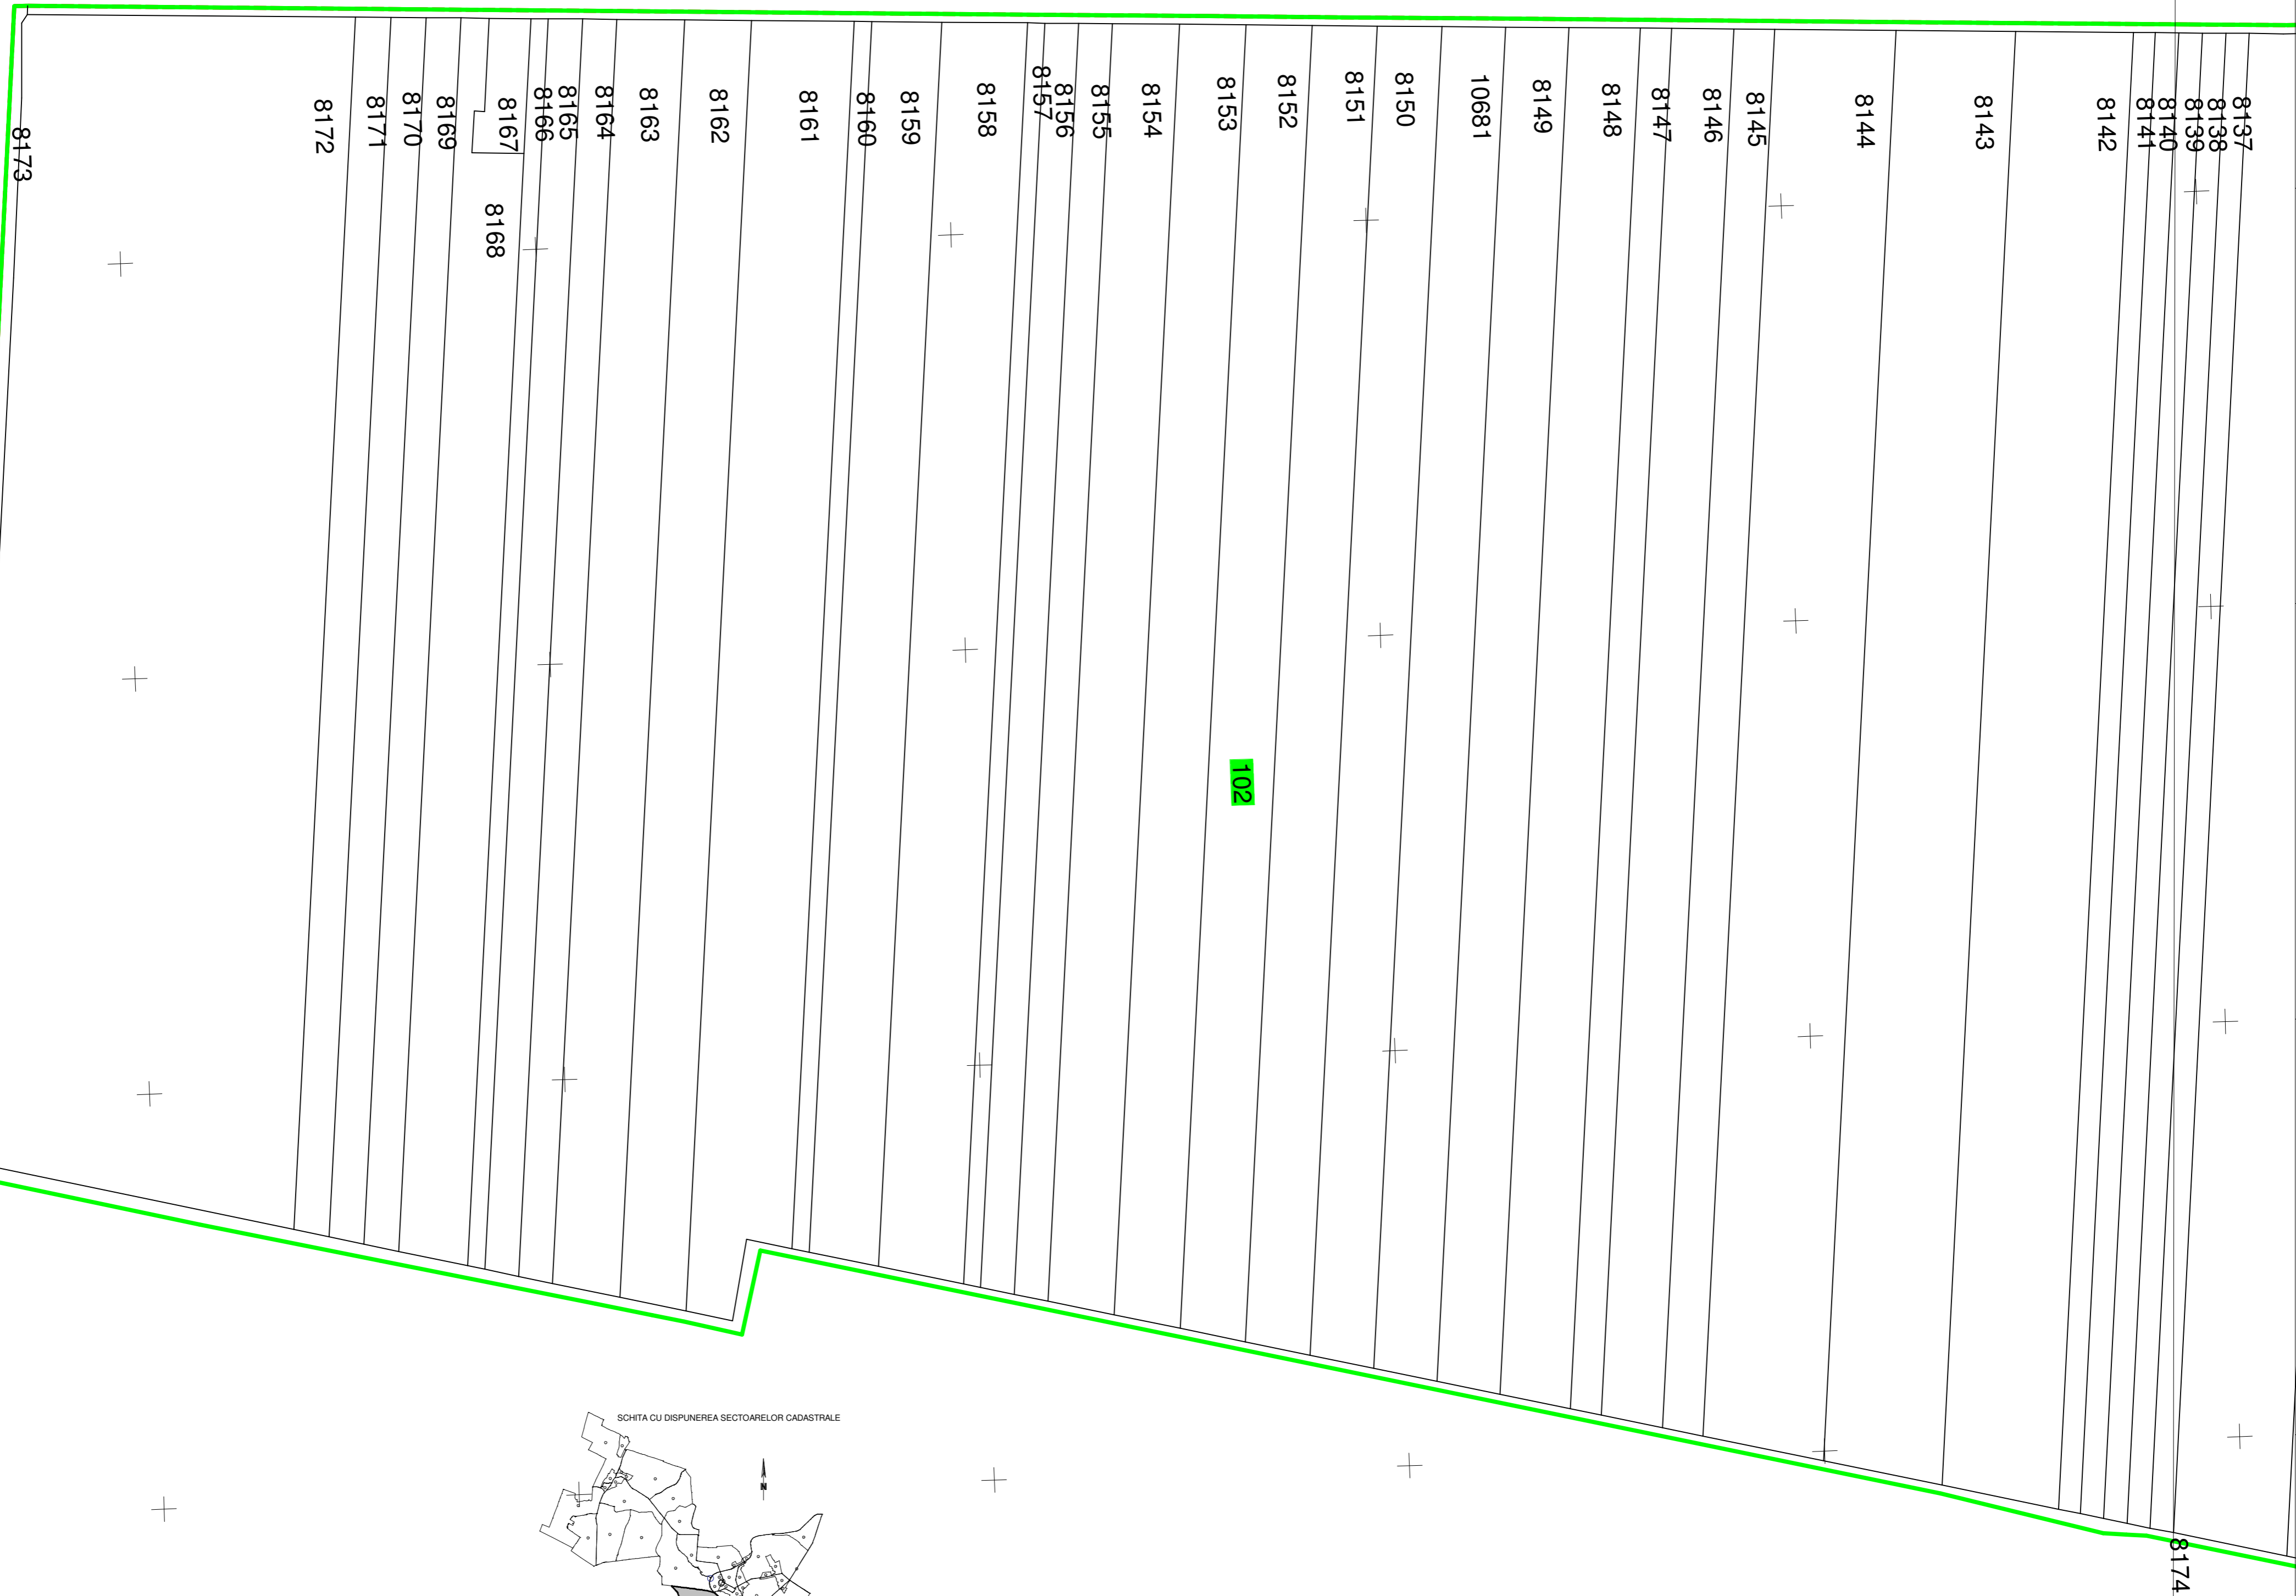

PLAN CADASTRAL

UAT COGEALAC, judetul Constanta, sector cadastral 35
Scara 1:2000, sistem de proiectie STEREO 70

LEGENDA

- limita UAT 
- limita sector 
- limita intravilan 
- limita imobil 
- limita cladiri 
- ID imobil **8151**
- ID cladire **1**
- Nr. postal

COPIE SPRE PUBLICARE

Înregistrare sistematica UAT Cogealac - 2024

Executant: S.C. CAR TOP S.R.L.
ing. CUICOARA CRISTIAN-CONSTANTIN
Data: 27.09.2024

PLANSA 1
PLANSA 2