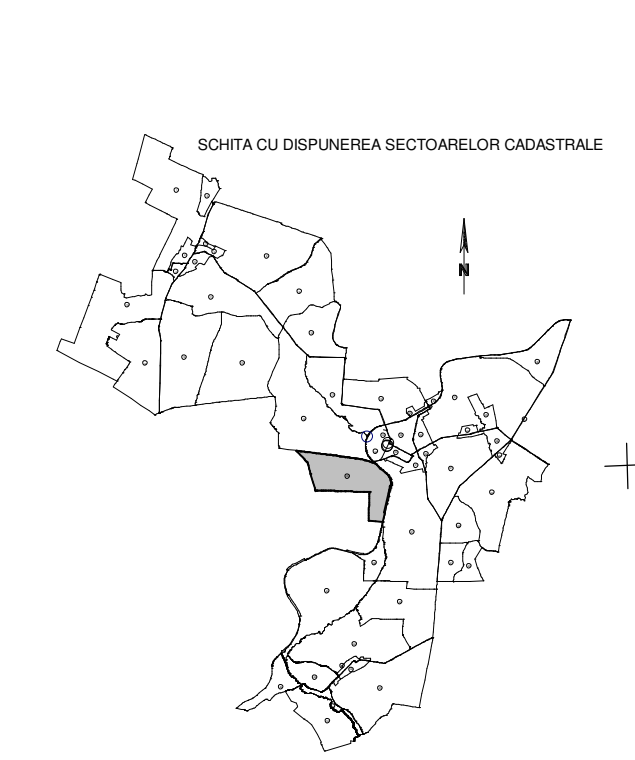

PLAN CADASTRAL
UAT COGEALAC, judetul Constanta, sector cadastral 35
Scara 1:2000, sistem de proiect STEREO 70

PLANSĂ 1

Elaborat: S.C. CAR TOP S.R.L.
Ing. CUCUȘA CRISTINA CONSTANȚA
Data: 27.05.2014

Tragere sistematică UAT Cogeașlac - 2014

COPIE SPUNE PUBLICE

PLANSĂ 1
PLANSĂ 2