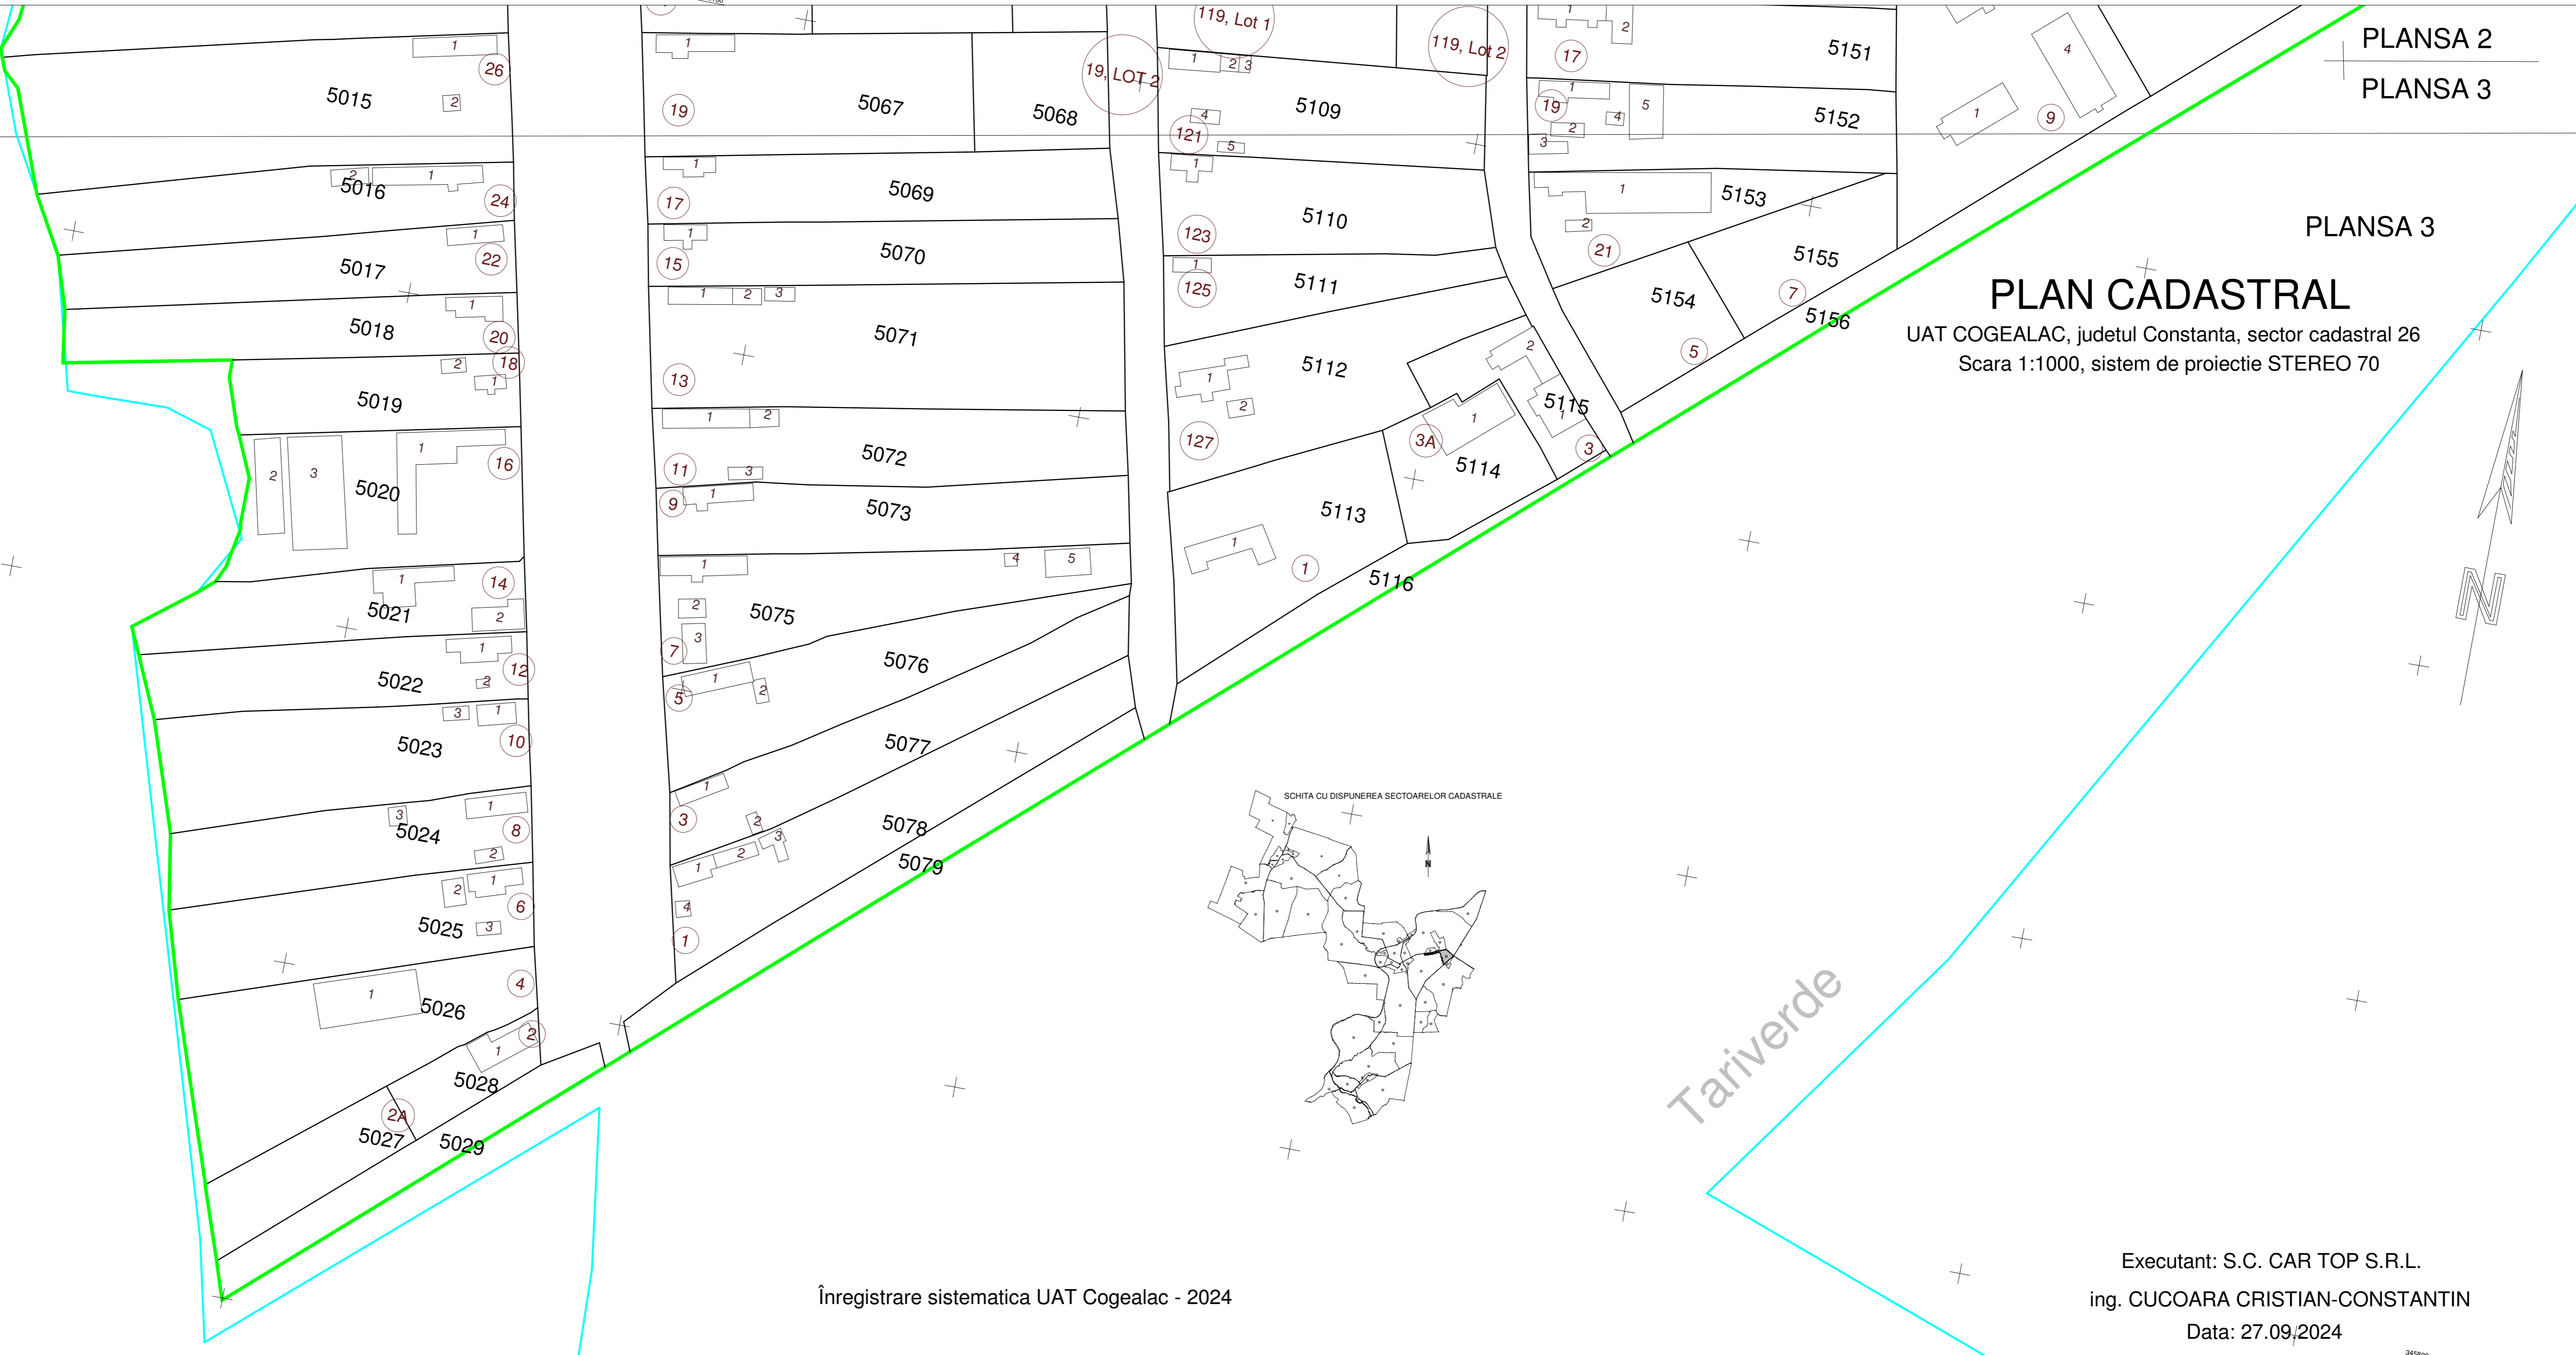

PLANSA 2
PLANSA 3

PLANSA 2
PLANSA 3

PLANSA 3

PLAN CADASTRAL

UAT COGEALAC, judetul Constanta, sector cadastral 26
Scara 1:1000, sistem de proiectie STEREO 70

LEGENDA

- limita sector 
- limita intravilan 
- limita imobil 
- limita cladiri 
- ID imobil 5022
- ID cladire 1
- Nr. postal 8

COPIE SPRE PUBLICARE

Înregistrare sistematica UAT Cogealac - 2024

Executant: S.C. CAR TOP S.R.L.
ing. CUCOARA CRISTIAN-CONSTANTIN
Data: 27.09/2024

Tariverde