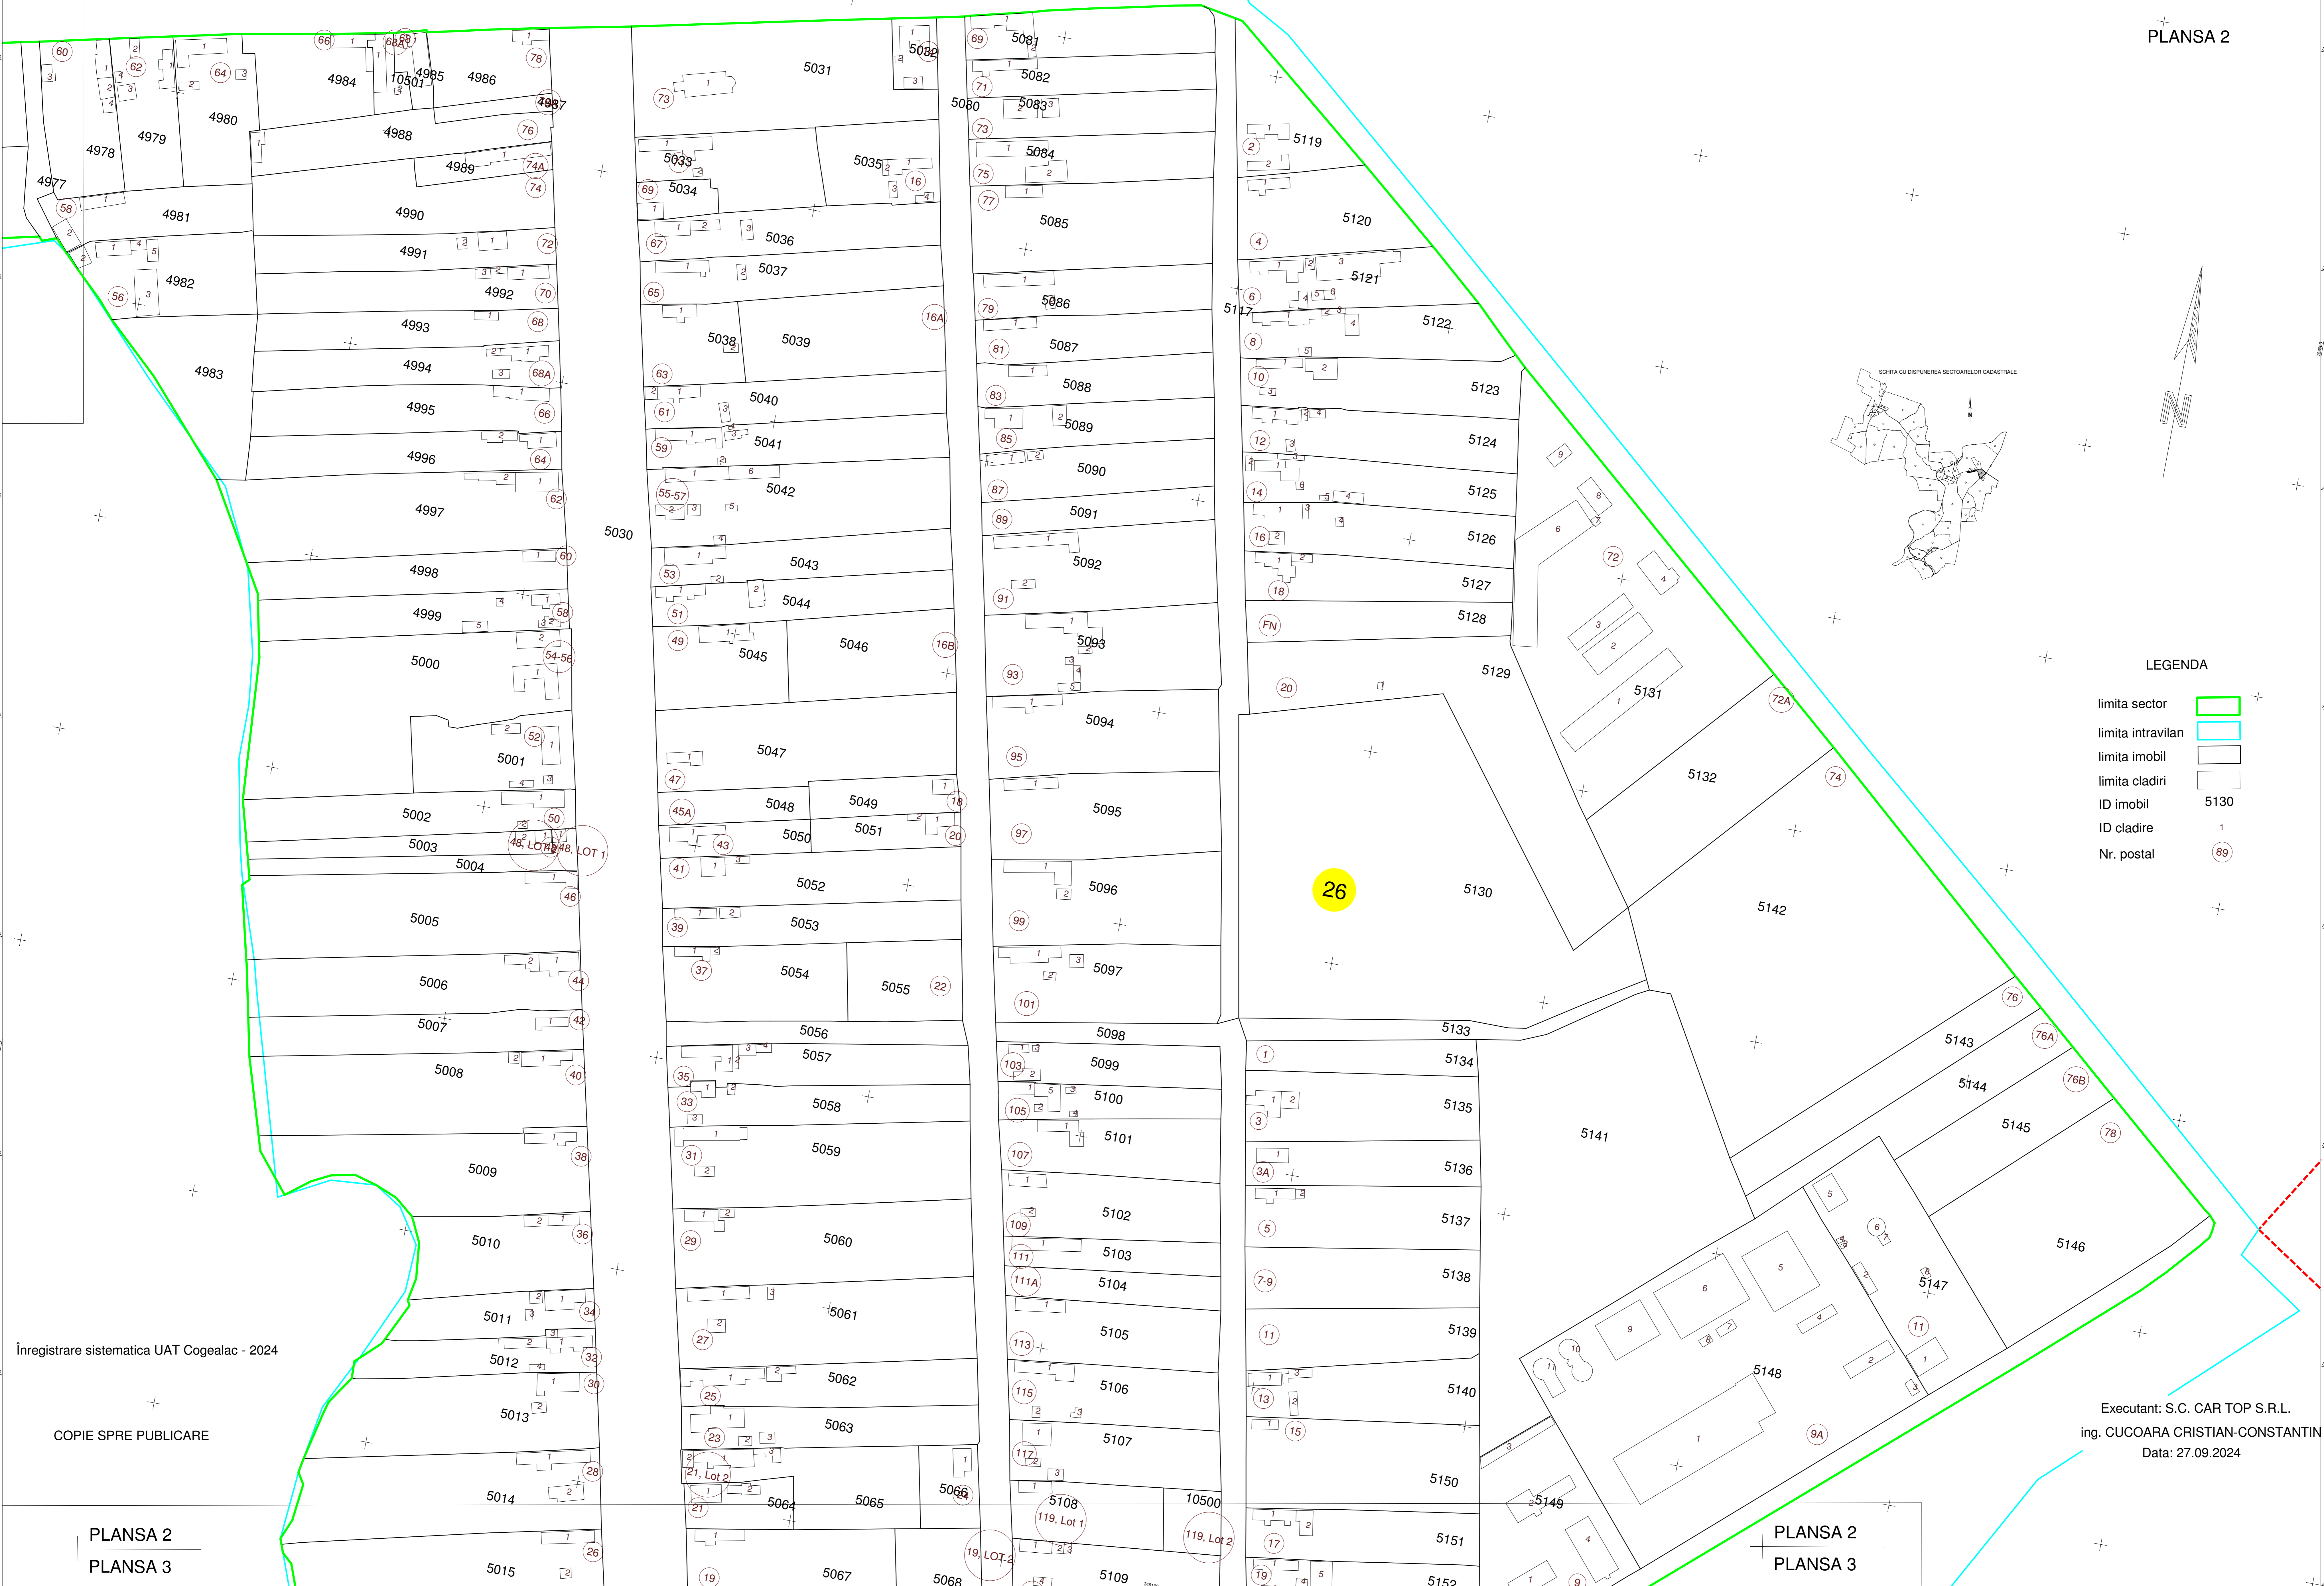

PLANSĂ 1
PLANSĂ 2

Tariverde

PLAN CADASTRAL

UAT COGEALAC, judetul Constanta, sector cadastral 26
Scara 1:1000, sistem de proiectie STEREO 70

PLANSĂ 2

LEGENDA

- limita sector —
- limita intravilan —
- limita imobil
- limita cladiri
- ID imobil 5130
- ID cladire 1
- Nr. postal 89

Înregistrare sistematică UAT Cogealac - 2024

COPIE SPRE PUBLICARE

PLANSĂ 2
PLANSĂ 3

PLANSĂ 2
PLANSĂ 3

Executant: S.C. CAR TOP S.R.L.
ing. CUCOARA CRISTIAN-CONSTANTIN
Data: 27.09.2024