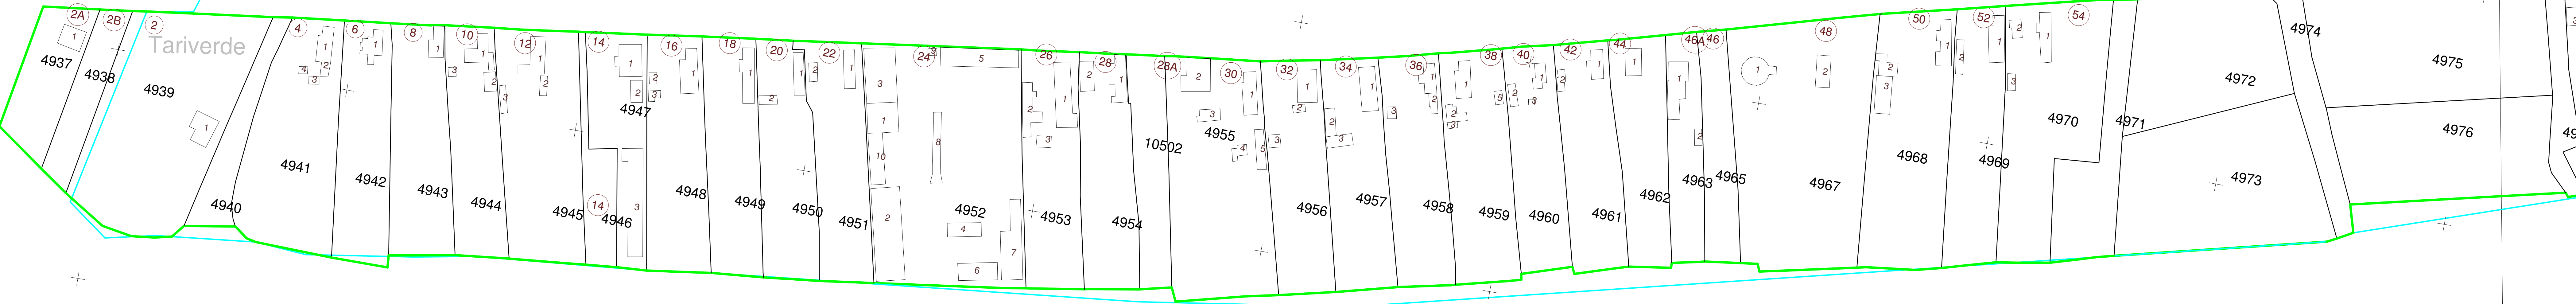

LEGENDA

- limita sector
- limita intravilan
- limita imobil
- limita cladiri
- ID imobil 4941
- ID cladire 1
- Nr. postal 4

SCHITA CU DISPUNEREA SECTOARELOR CADASTRALE

# PLAN CADASTRAL

UAT COGEALAC, judetul Constanta, sector cadastral 26  
Scara 1:1000, sistem de proiectie STEREO 70

Tariverde

PLANSA 1

PLANSA 1  
PLANSA 2

COPIE SPRE PUBLICARE

Înregistrare sistematica UAT Cogealac - 2024

Executant: S.C. CAR TOP S.R.L.  
ing. CUCOARA CRISTIAN-CONSTANTIN  
Data: 27.09.2024