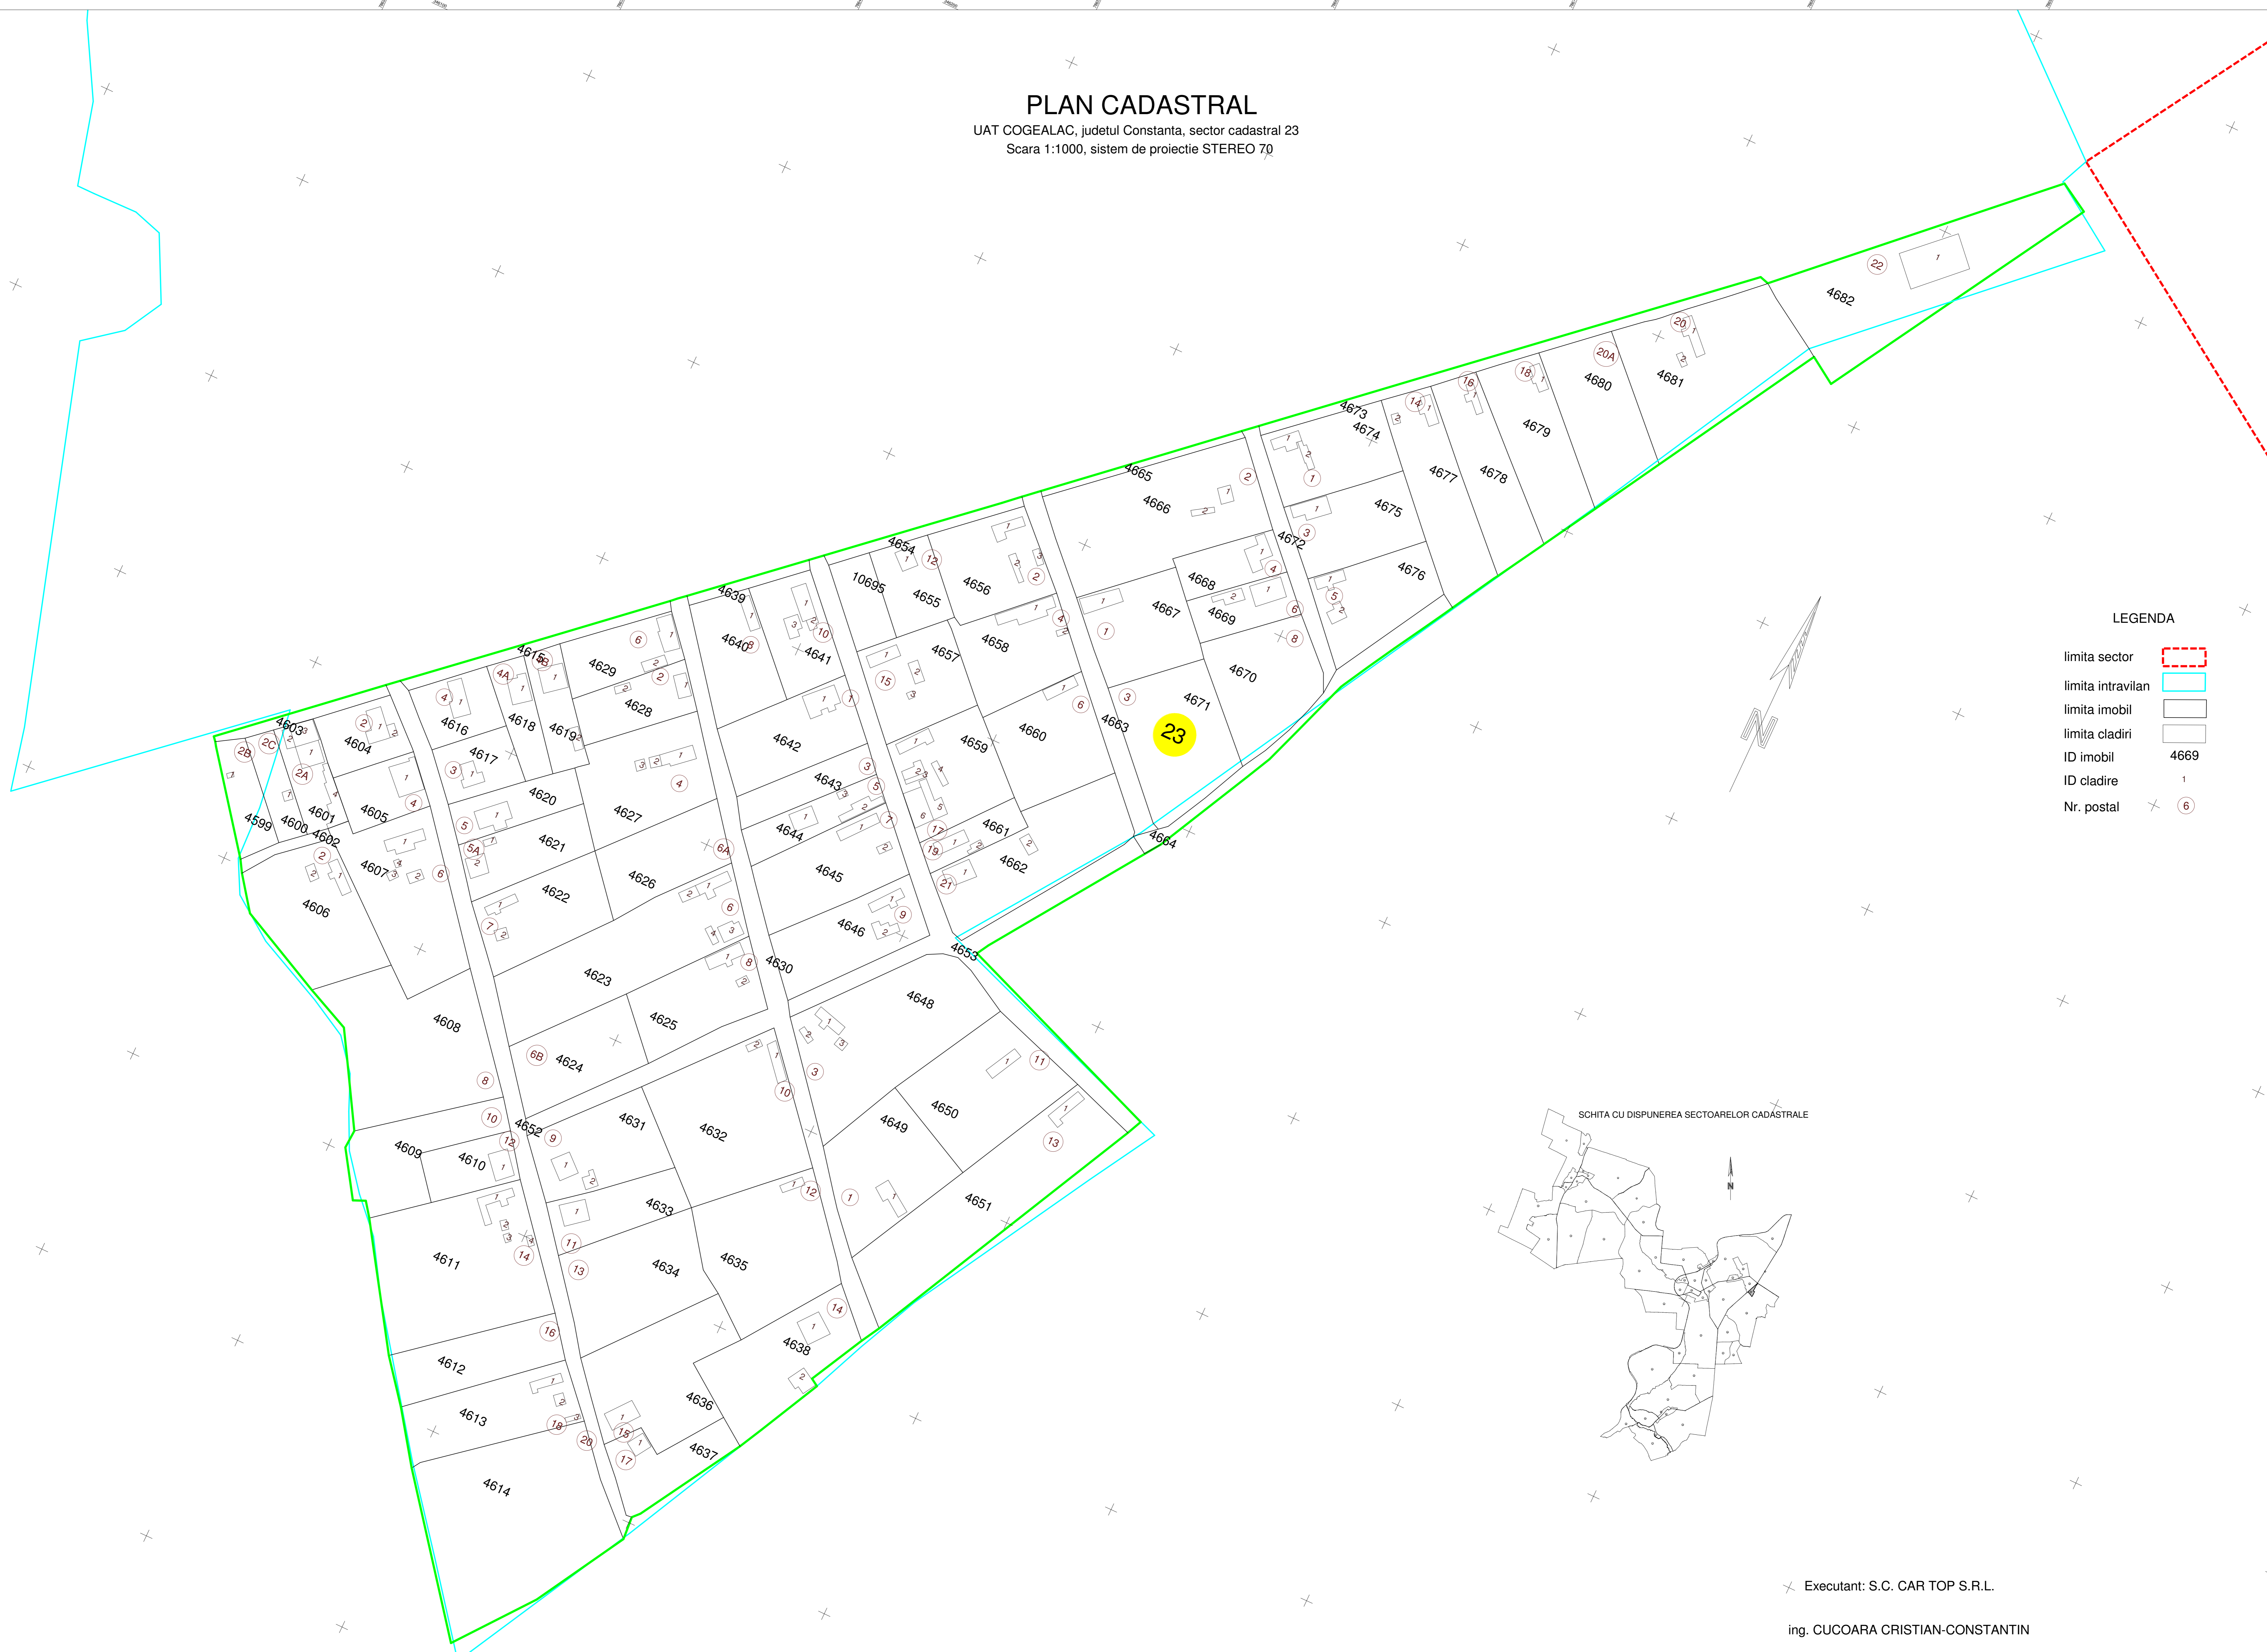

PLAN CADASTRAL

UAT COGEALAC, judetul Constanta, sector cadastral 23
Scara 1:1000, sistem de proiectie STEREO 70

LEGENDA

- limita sector
- limita intravilan
- limita imobil
- limita cladiri
- ID imobil 4669
- ID cladire 1
- Nr. postal 6

SCHITA CU DISPUNEREA SECTOARELOR CADASTRALE