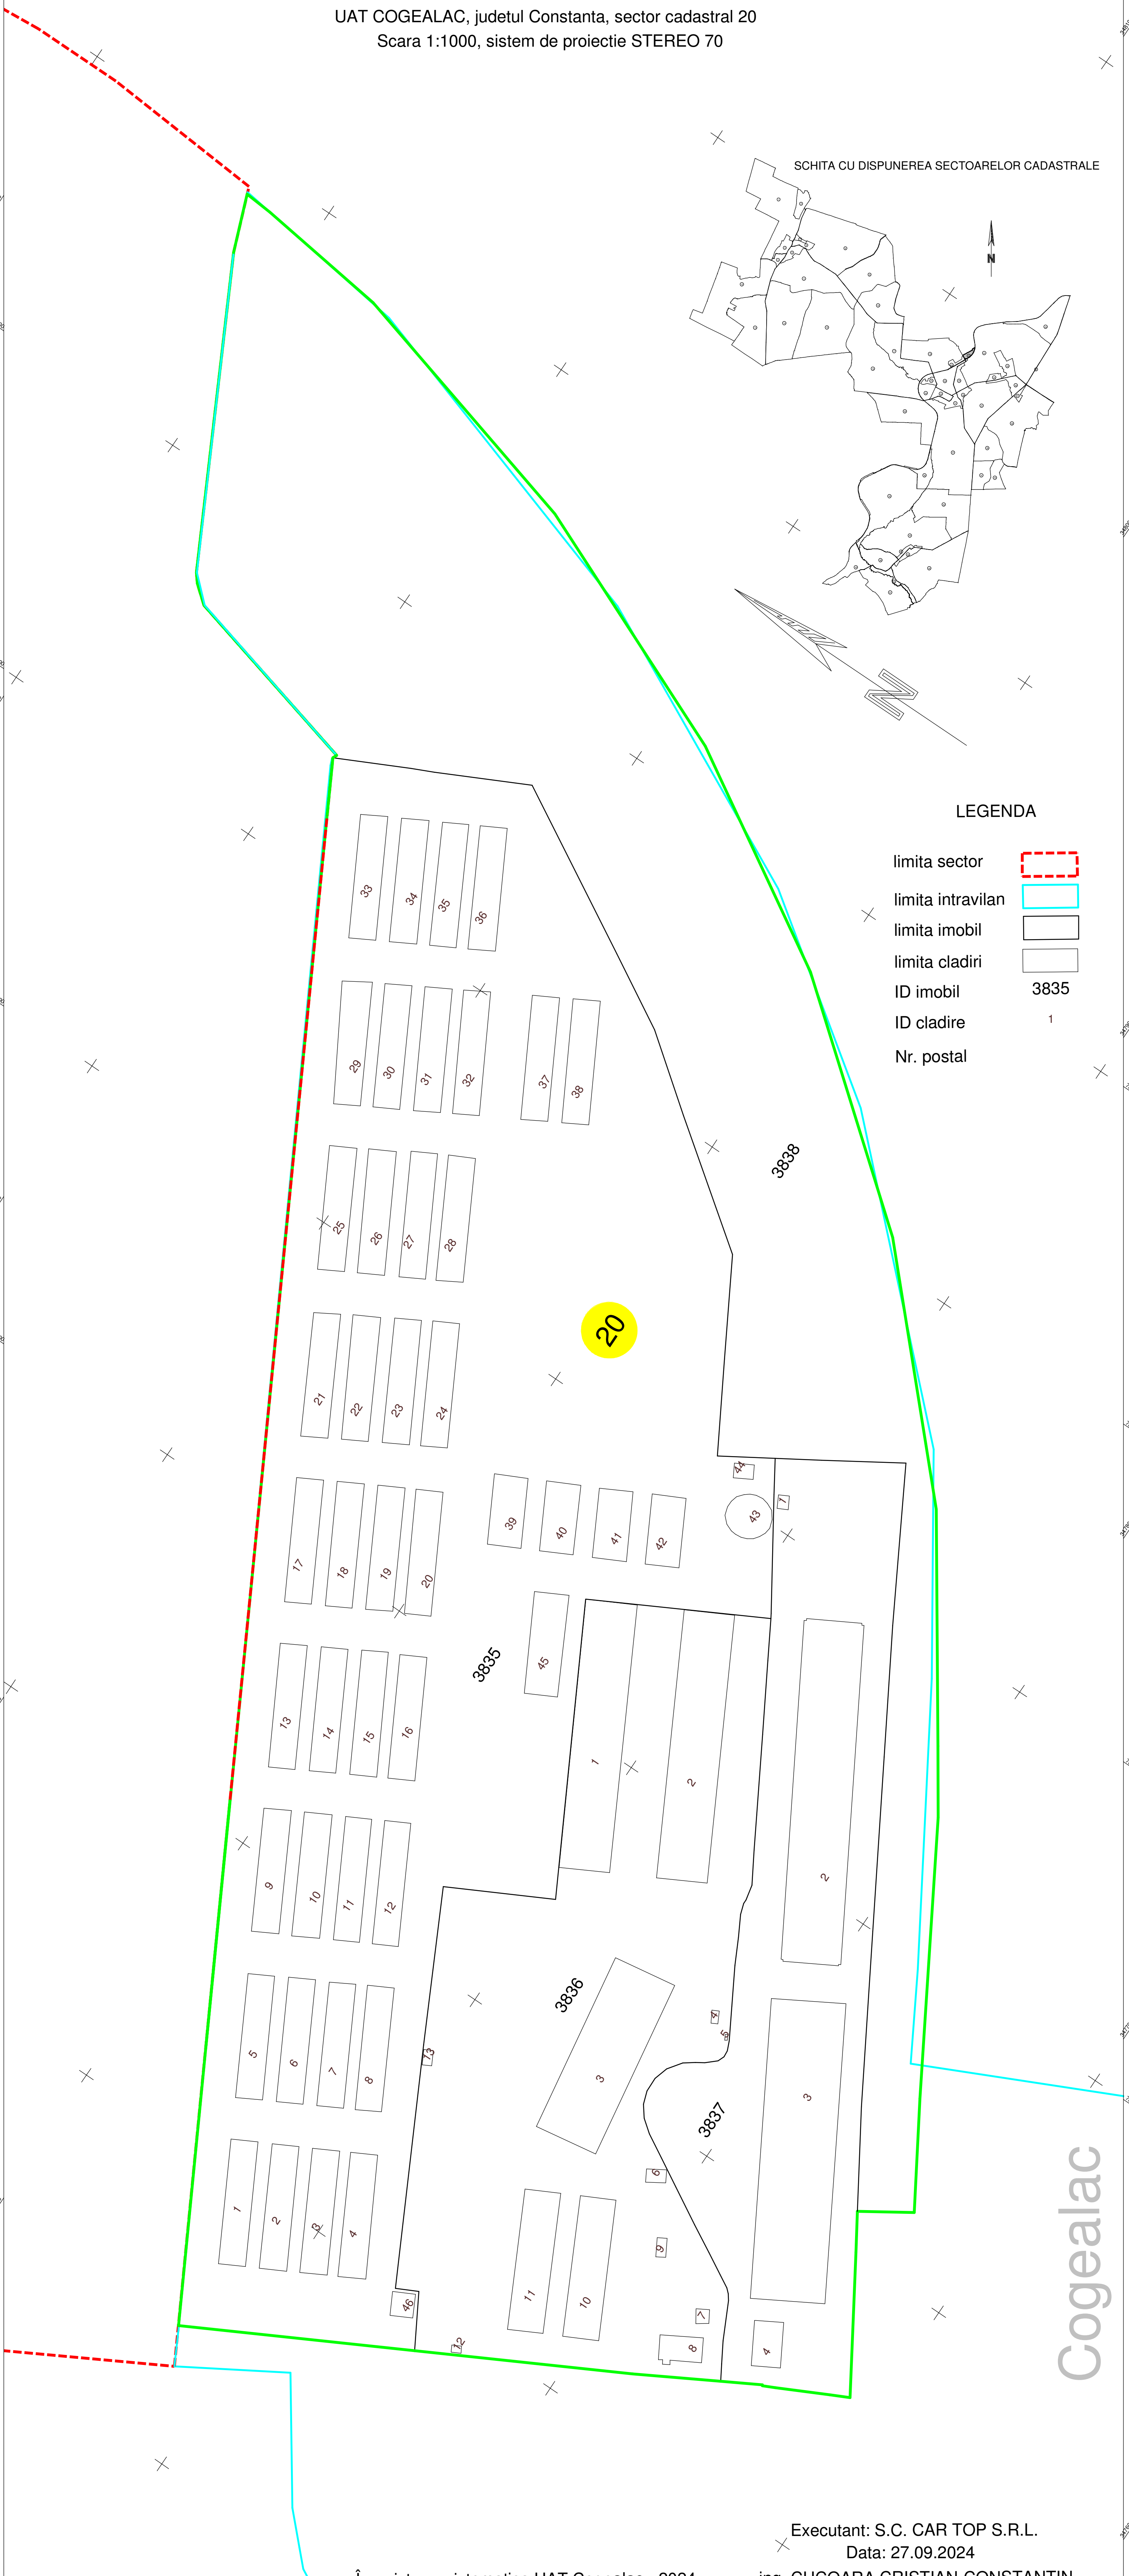

PLAN CADASTRAL

UAT COGEALAC, judetul Constanta, sector cadastral 20

Scara 1:1000, sistem de proiectie STEREO 70

SCHITA CU DISPUNEREA SECTOARELOR CADASTRALE

LEGENDA

- limita sector 
- limita intravilan 
- limita imobil 
- limita cladiri 
- ID imobil 3835
- ID cladire 1
- Nr. postal

Cogealac

Executant: S.C. CAR TOP S.R.L.

Data: 27.09.2024

ing. CUCOARA CRISTIAN-CONSTANTIN

COPIE SPRE PUBLICARE

Înregistrare sistematica UAT Cogealac - 2024