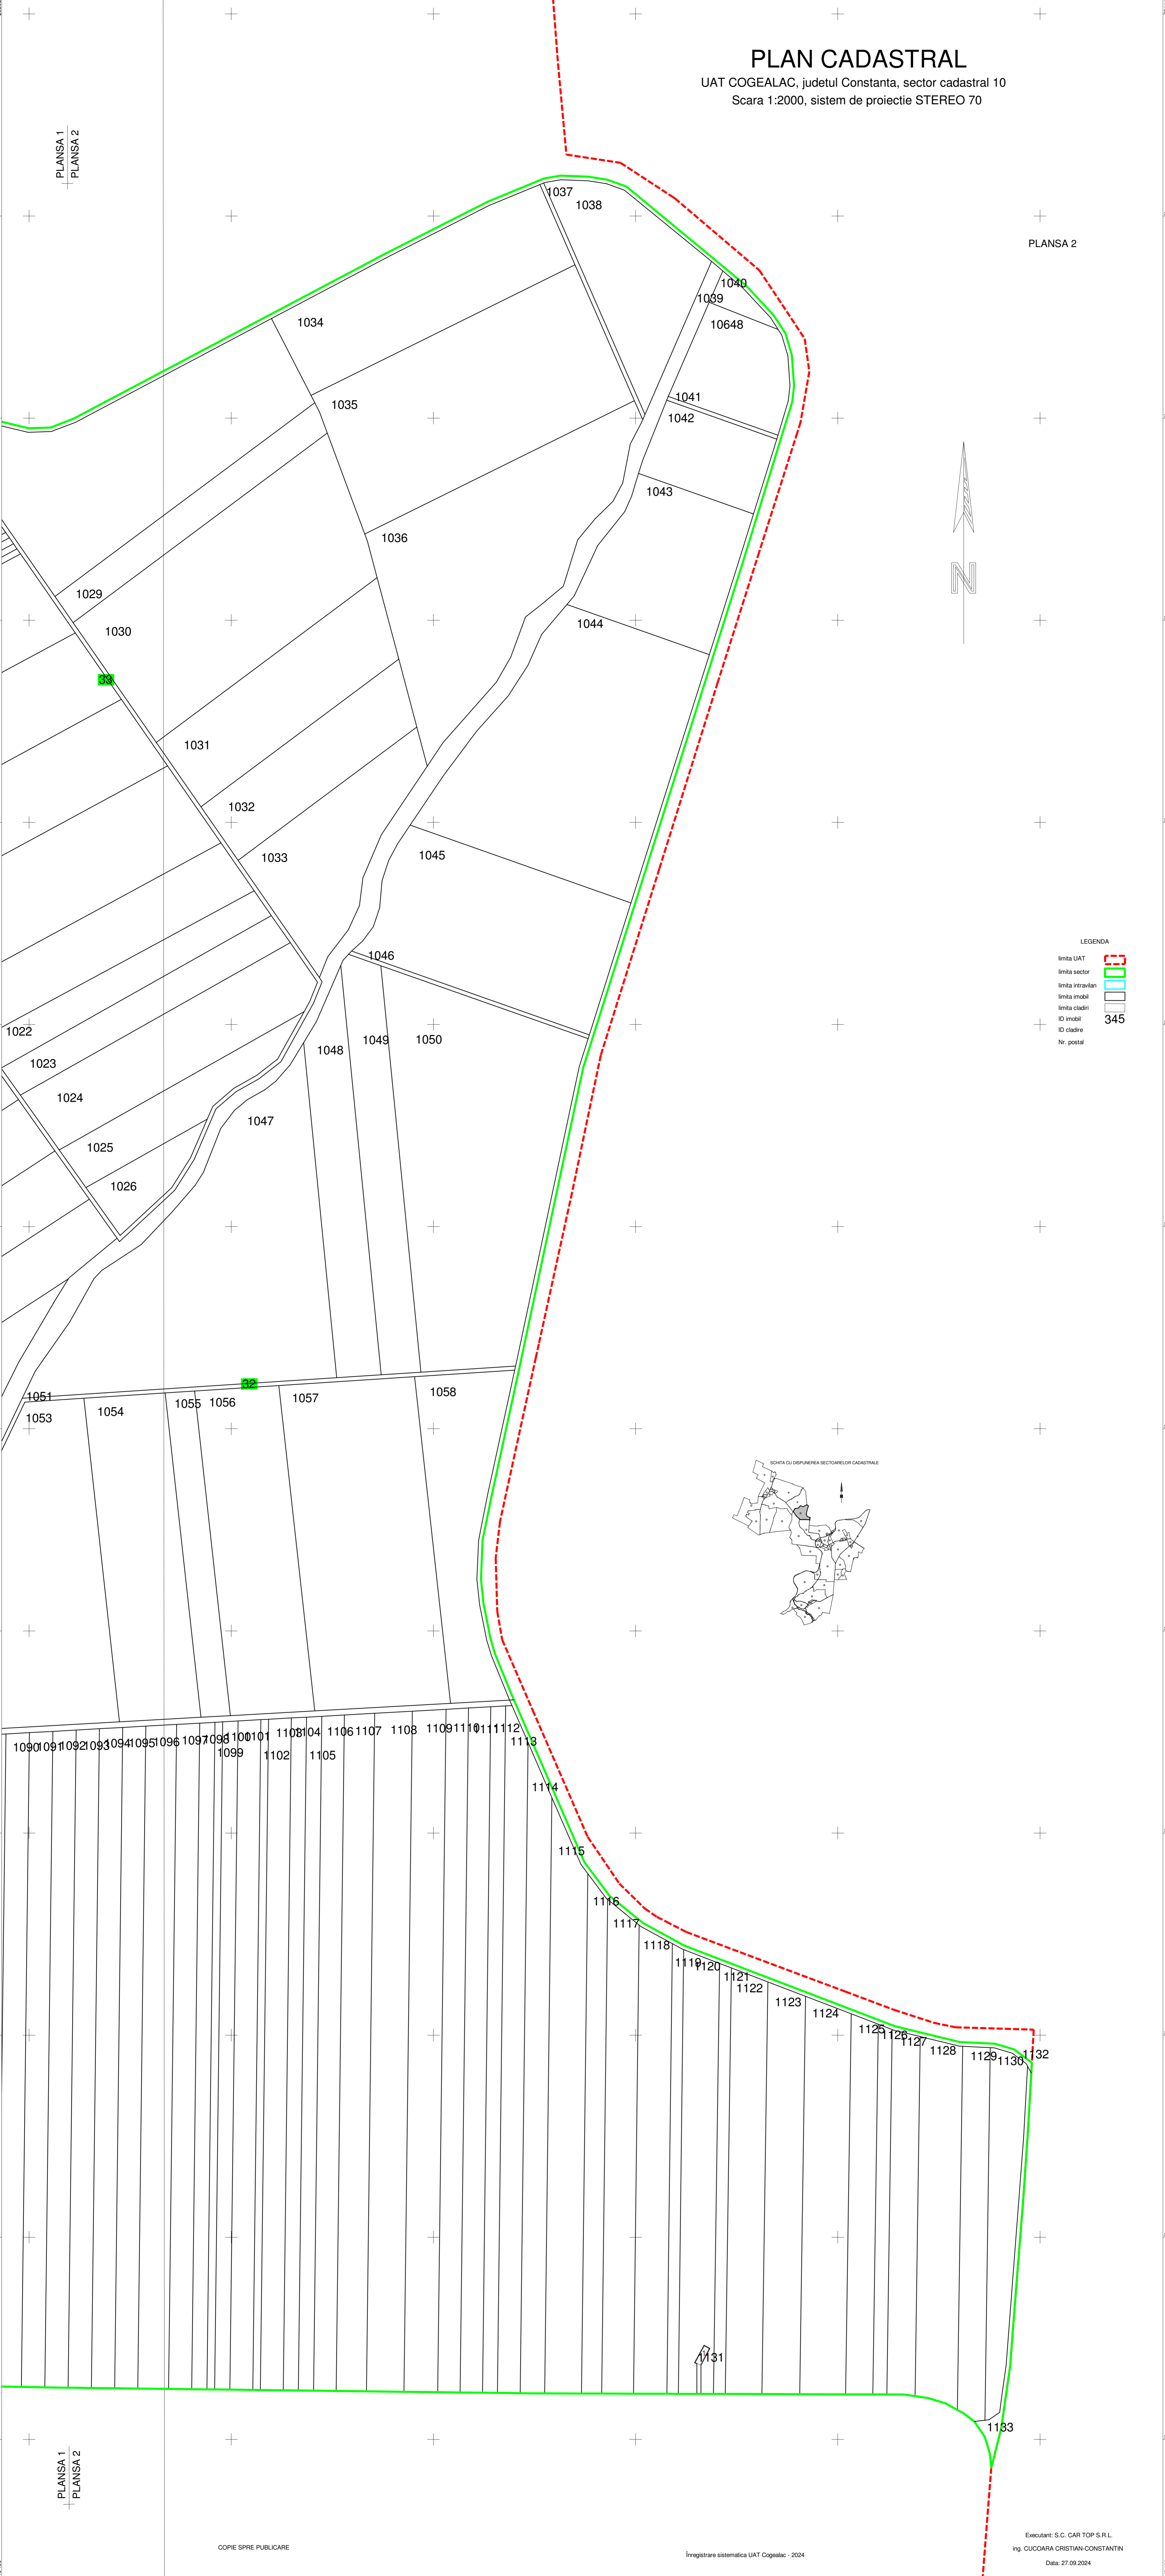

# PLAN CADASTRAL

UAT COGEALAC, judetul Constanta, sector cadastral 10  
Scara 1:2000, sistem de proiectie STEREO 70

PLANSĂ 1  
PLANSĂ 2

PLANSĂ 2

### LEGENDA

- limita UAT 
- limita sector 
- limita intravilan 
- limita imobii 
- ID imobii **345**
- ID cladire
- Nr. postal

COPIE SPRE PUBLICARE

Inregistrare sistematica UAT CogeaIac - 2024

Executant: S.C. CAR TOP S.R.L.  
Ing. CUCOARA CRISTIAN-CONSTANTIN  
Data: 27.09.2024