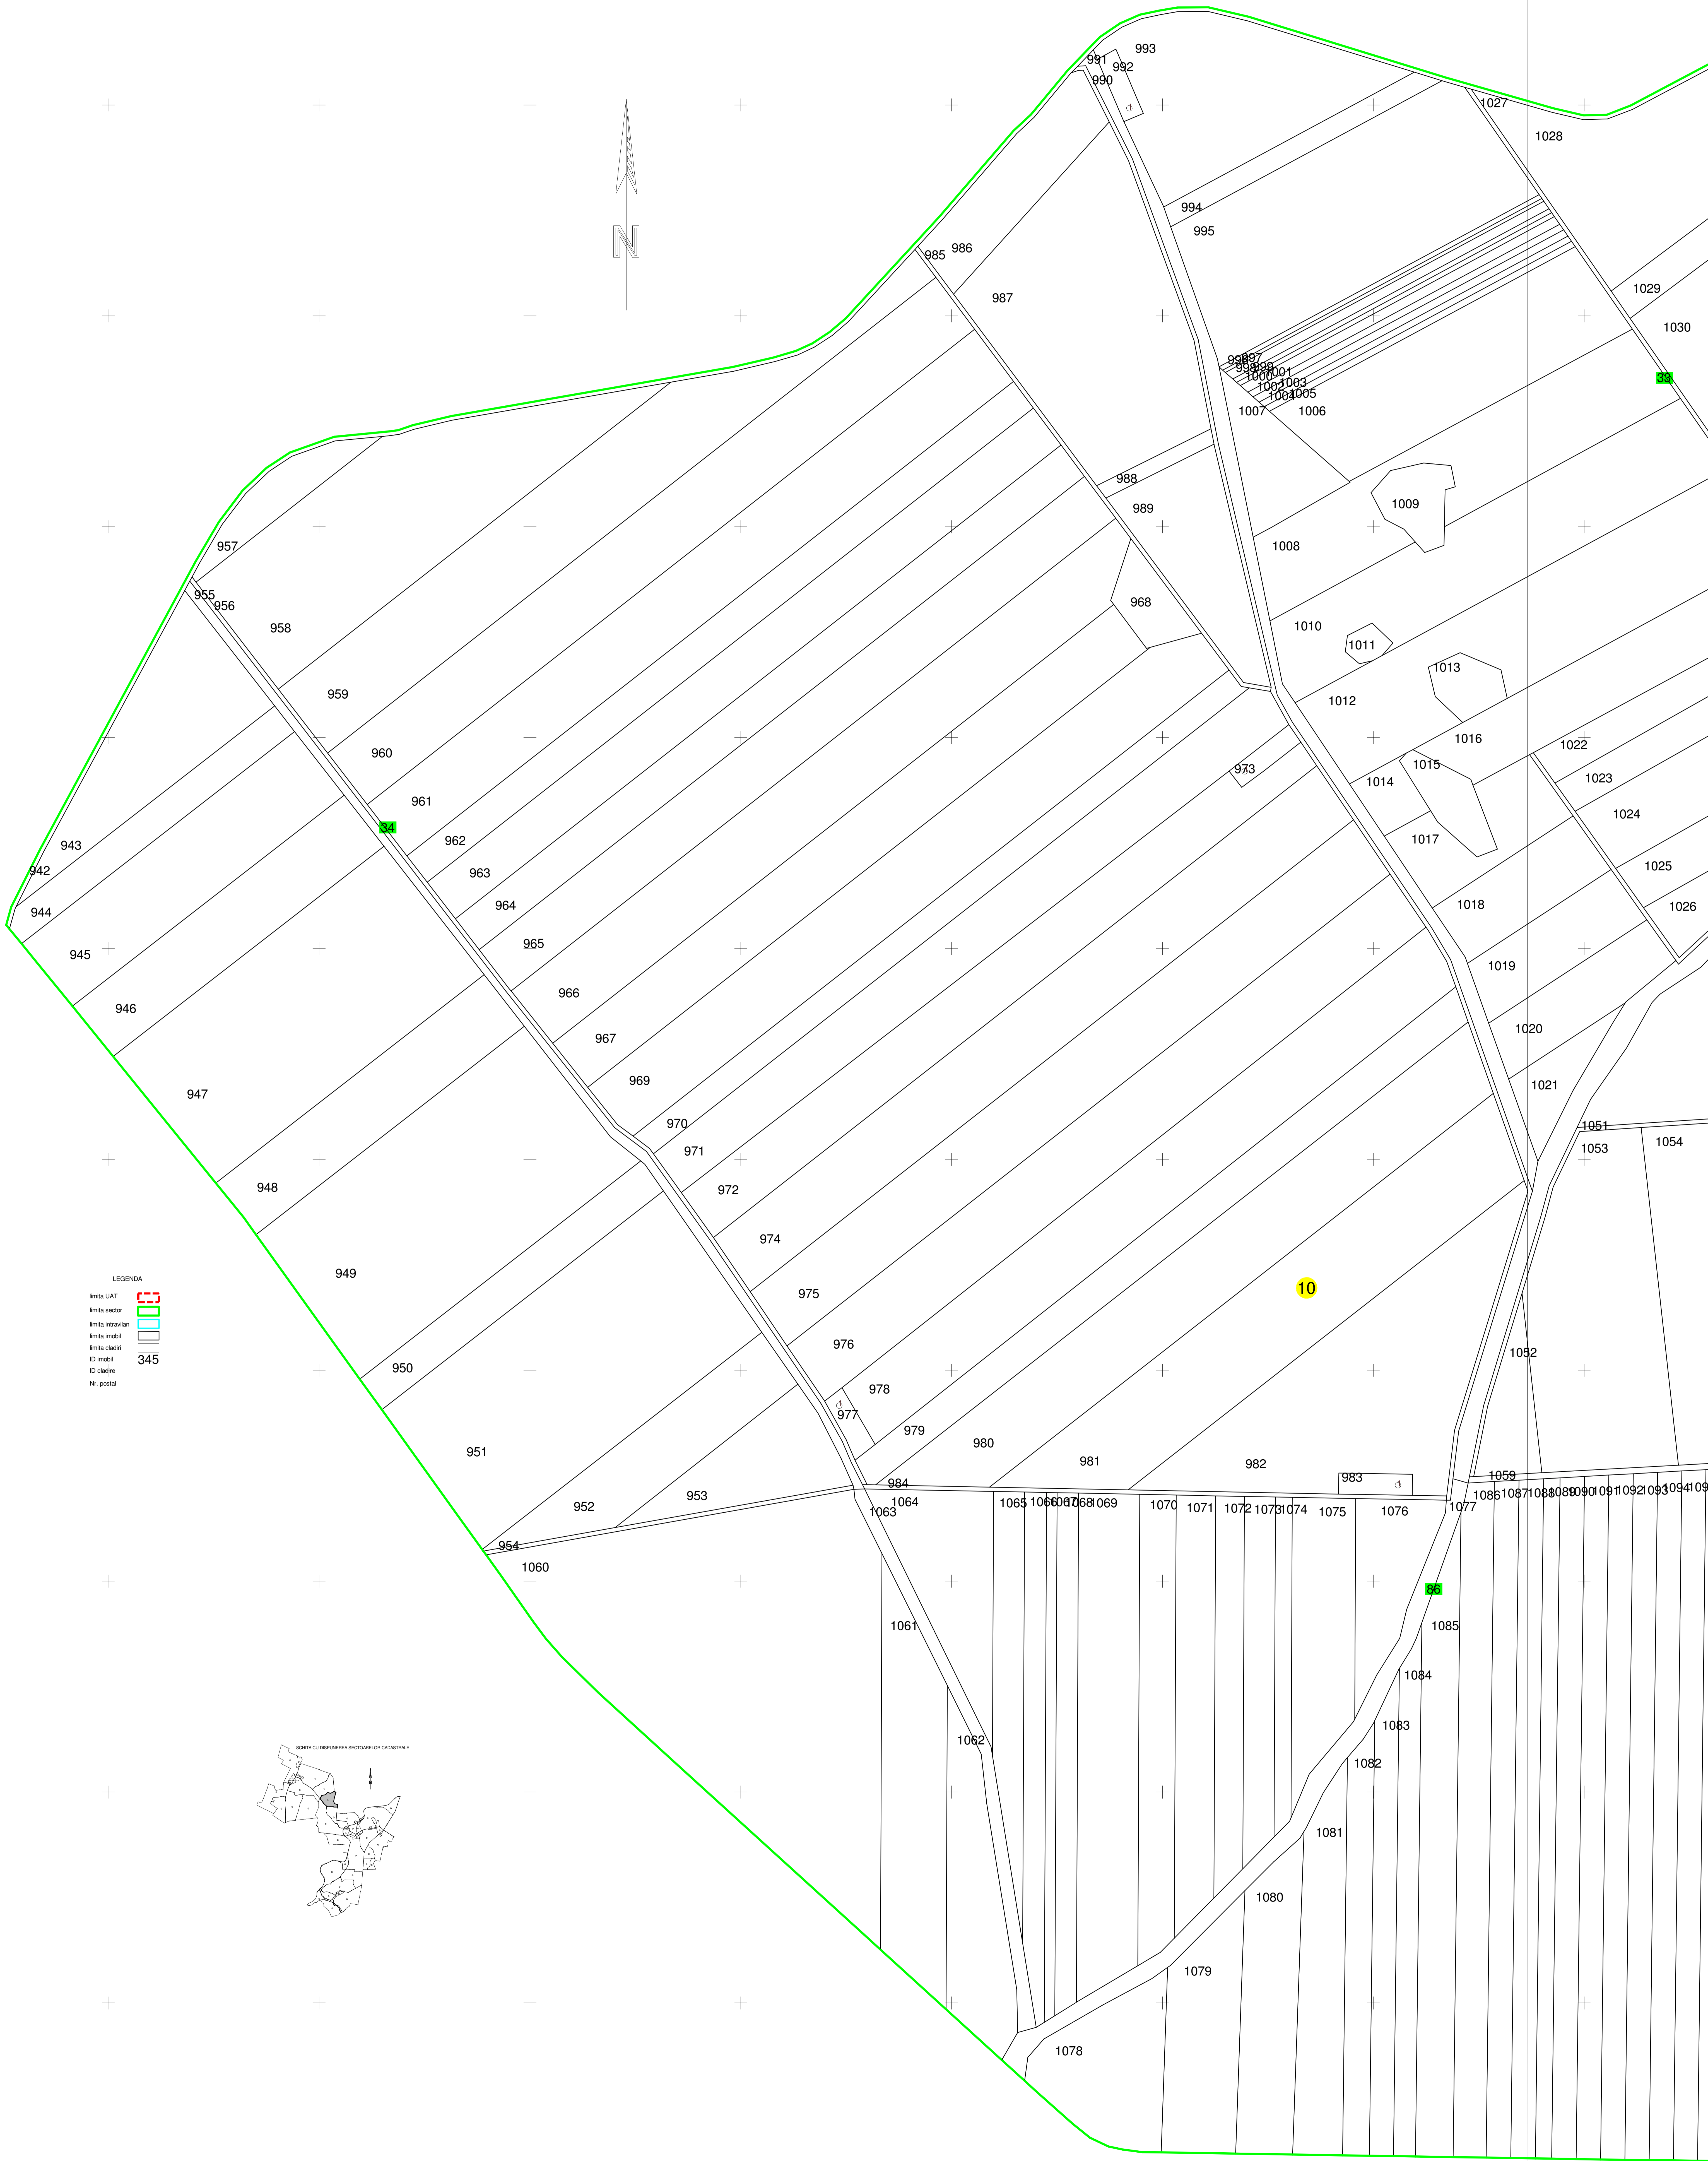

PLAN CADASTRAL
UAT COGEALAC, judetul Constanta, sector cadastral 10
Scara 1:2000, sistem de proiectie STEREO 70

PLANSĂ 1
PLANSĂ 2

PLANSĂ 1

PLANSĂ 1
PLANSĂ 2