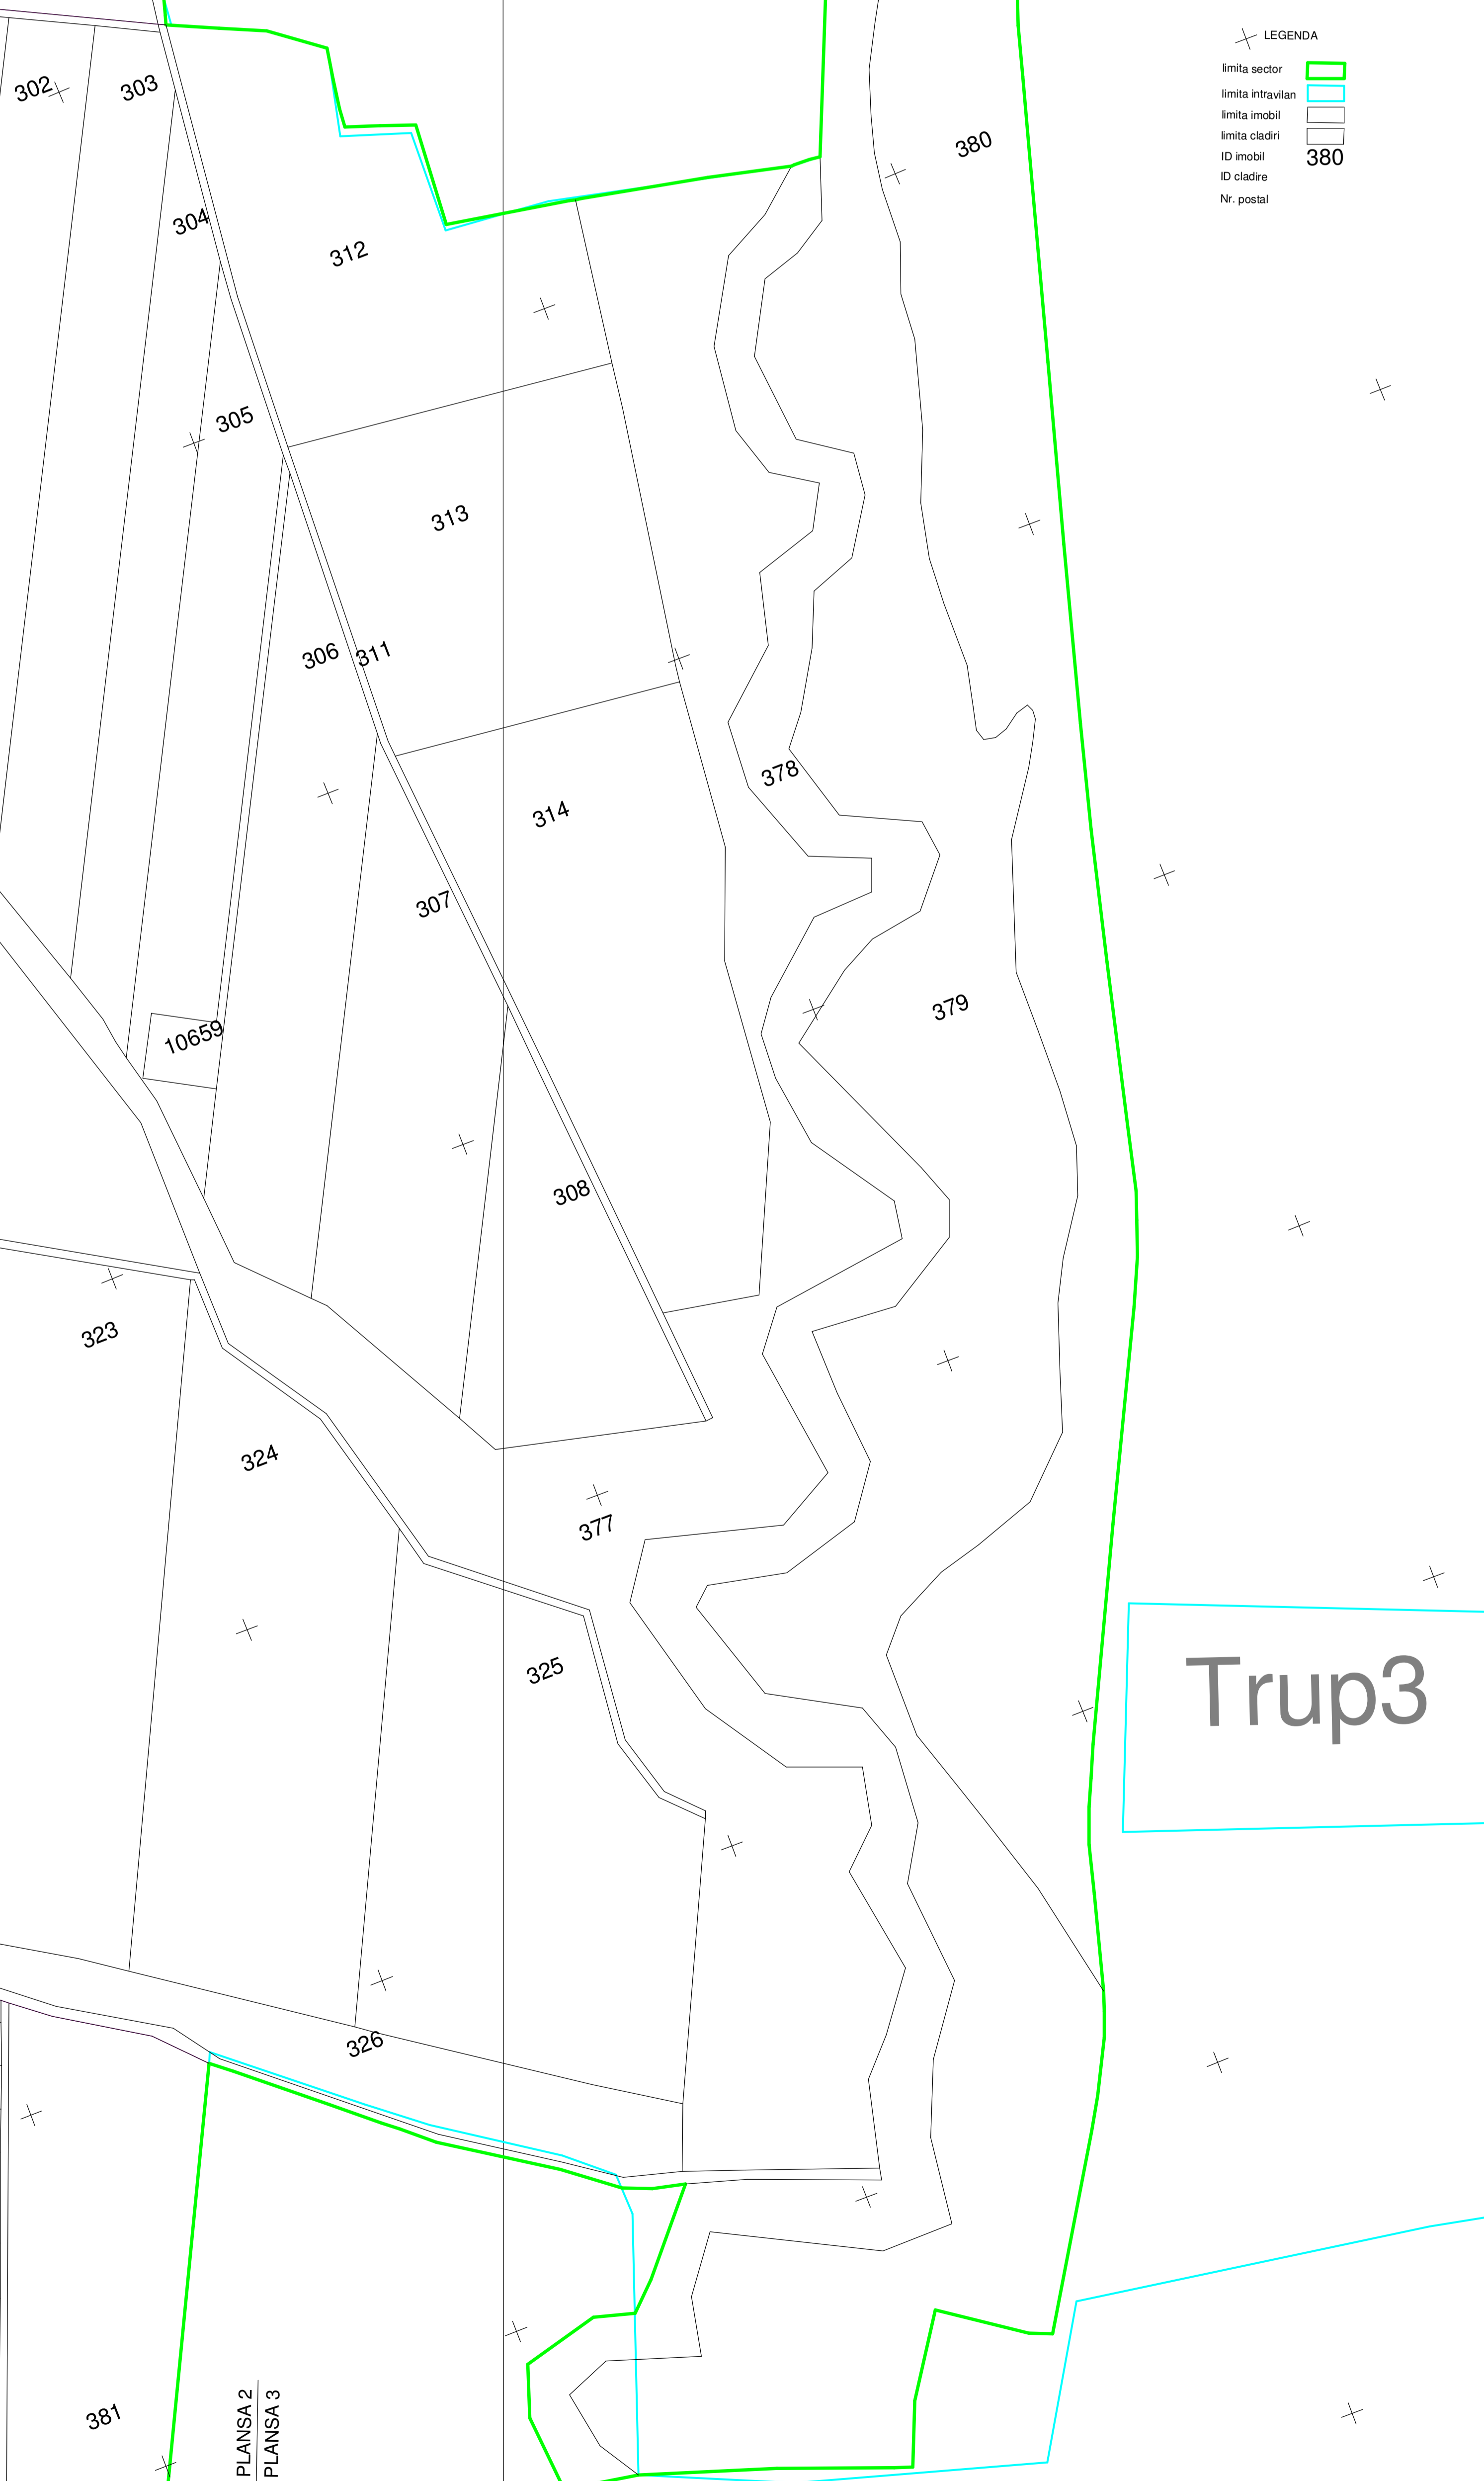

# PLAN CADASTRAL

UAT COGEALAC, judetul Constanta, sector cadastral 1  
Scara 1:2000, sistem de proiectie STEREO 70

PLANSĂ 2  
PLANSĂ 3

PLANSĂ 3

### LEGENDA

- limita sector
- limita intravilan
- limita imobil
- limita cladiri
- ID imobil **380**
- ID cladire
- Nr. postal

Trup3

# Ramnicu de Jos

Executant: S.C. CAR TOP S.R.L.  
ing. CUCOARA CRISTIAN-CONSTANTIN  
Data: 27.09.2024