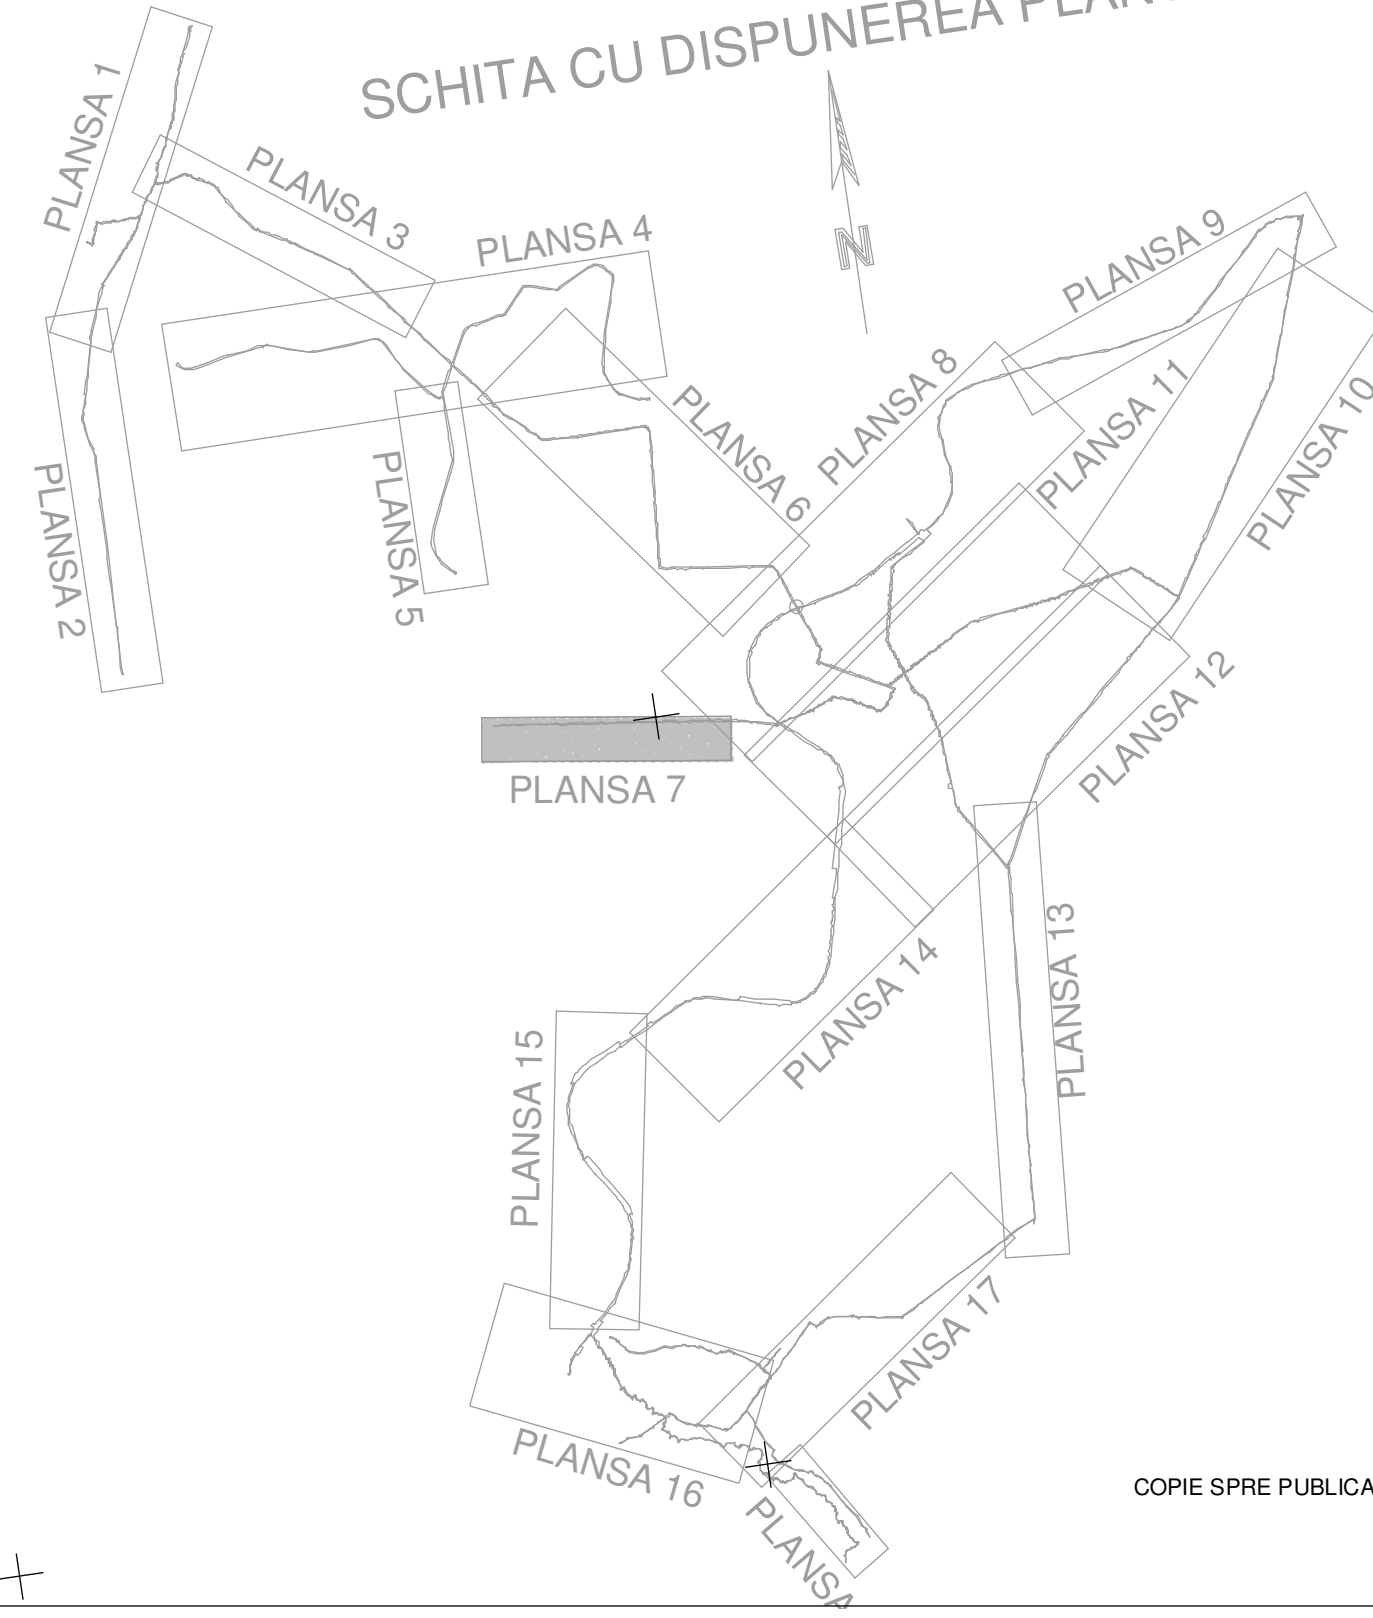

# PLAN CADASTRAL

UAT COGEALAC, judetul Constanta, sector cadastral 0  
Scara 1:2000, sistem de proiectie STEREO 70 +

SCHITA CU DISPUNEREA PLANSELOR

### LEGENDA

- limita UAT 
- limita sector 
- limita intravilan 
- limita imobil 
- limita cladiri 
- ID imobil **10360**
- ID cladire
- Nr. postal

COPIE SPRE PUBLICARE

Înregistrare sistematica UAT Cogealac - 2024

Executant: S.C. CAR TOP S.R.L.  
ing. CUCOARA CRISTIAN-CONSTANTIN  
Data: 27.09.2024