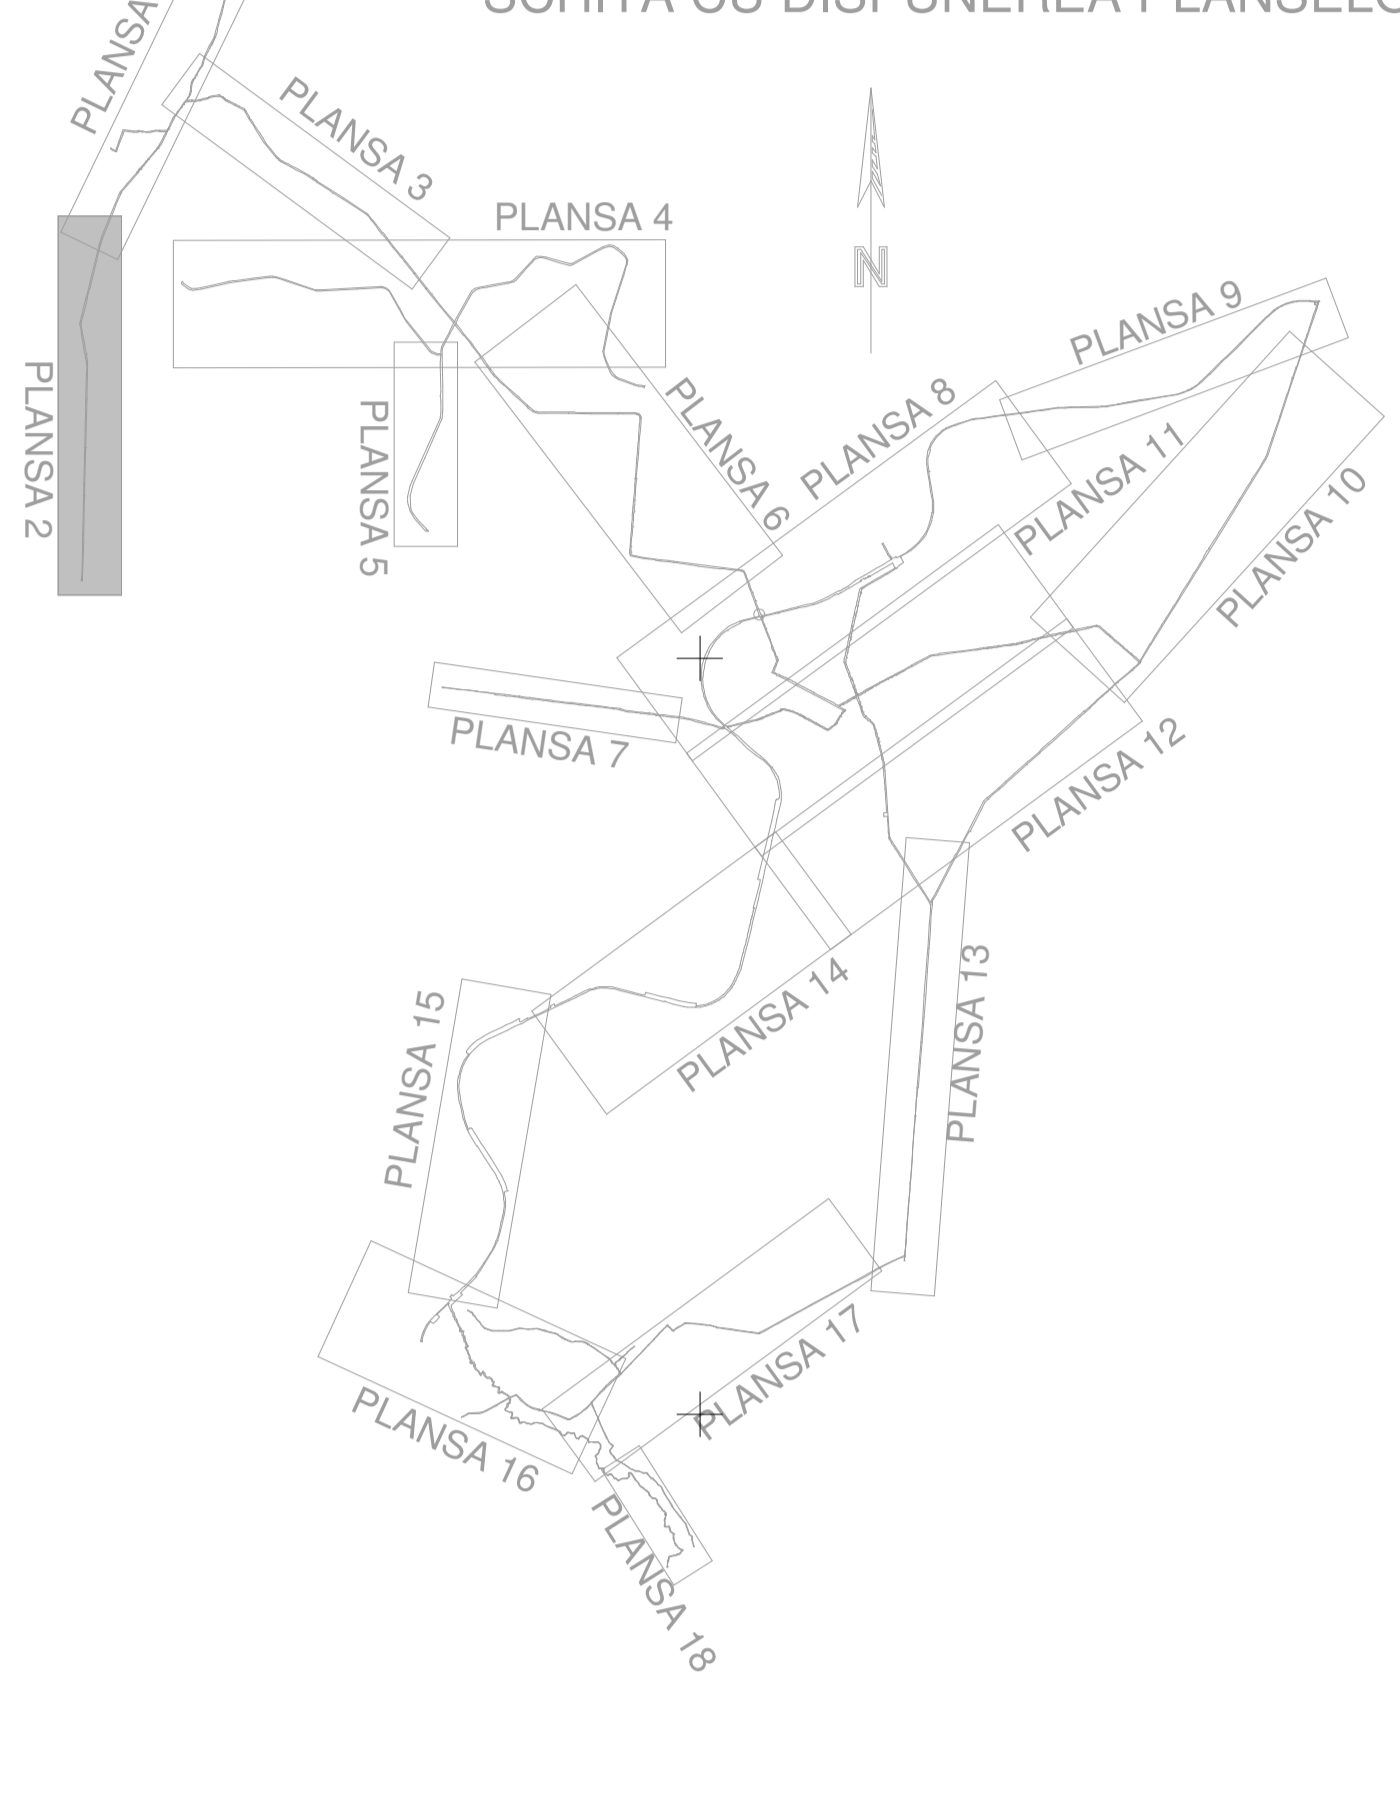

PLAN CADASTRAL

UAT COGEALAC, judetul Constanta, sector cadastral 0
Scara 1:2000, sistem de proiectie STEREO 70

PLANSĂ 1
PLANSĂ 2

PLANSĂ 2

SCHITA CU DISPUNEREA PLANSELOR

LEGENDA

SCHITA CU DISPUNEREA SECTOARELOR CADASTRALE

0