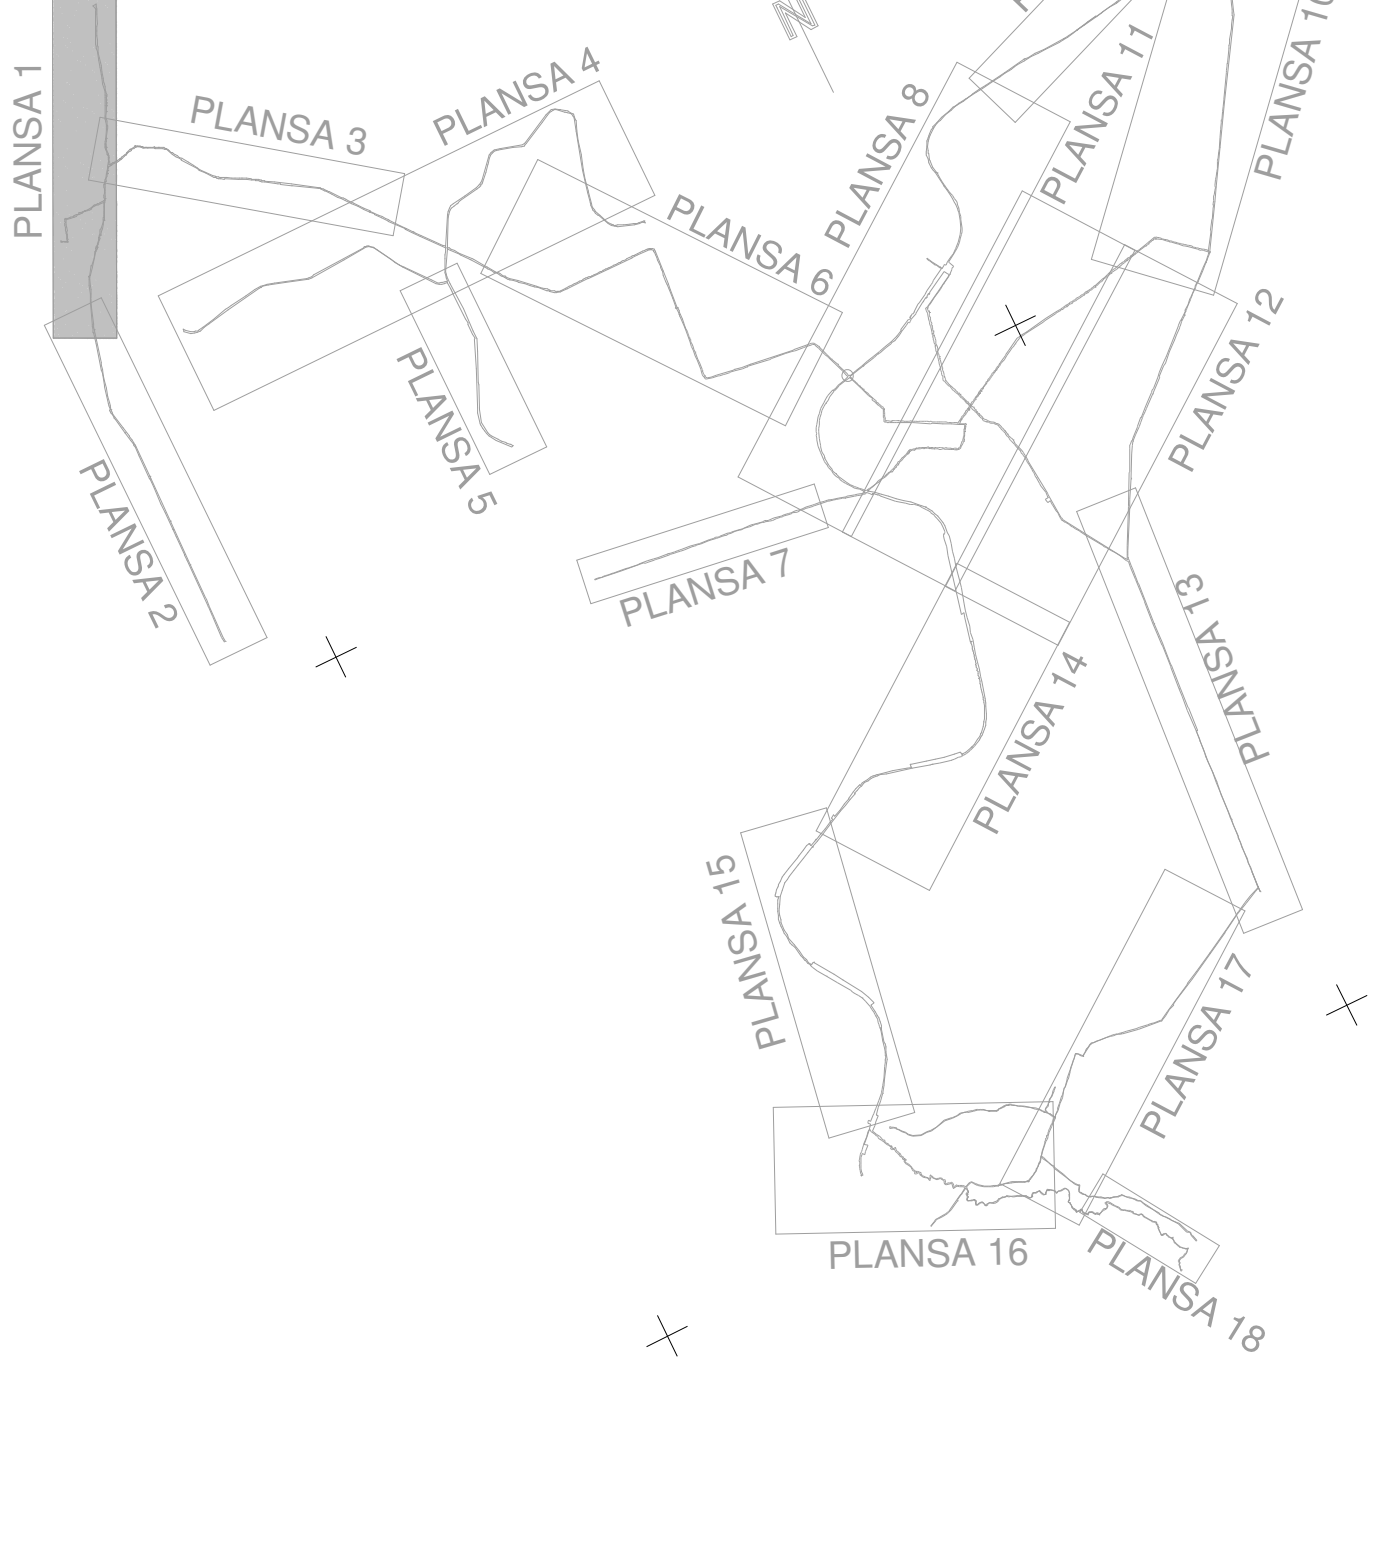

PLAN CADASTRAL

UAT COGEALAC, judetul Constanta, sector cadastral 0

Scara 1:2000, sistem de proiectie STEREO 70

PLANSĂ 1

Ramnicu de Sus

3461
2

Trup

Ramnicu de Jos

SCHITA CU DISPUNEREA PLANSELOR

10584

10067

10323

10324

10325

3461

0