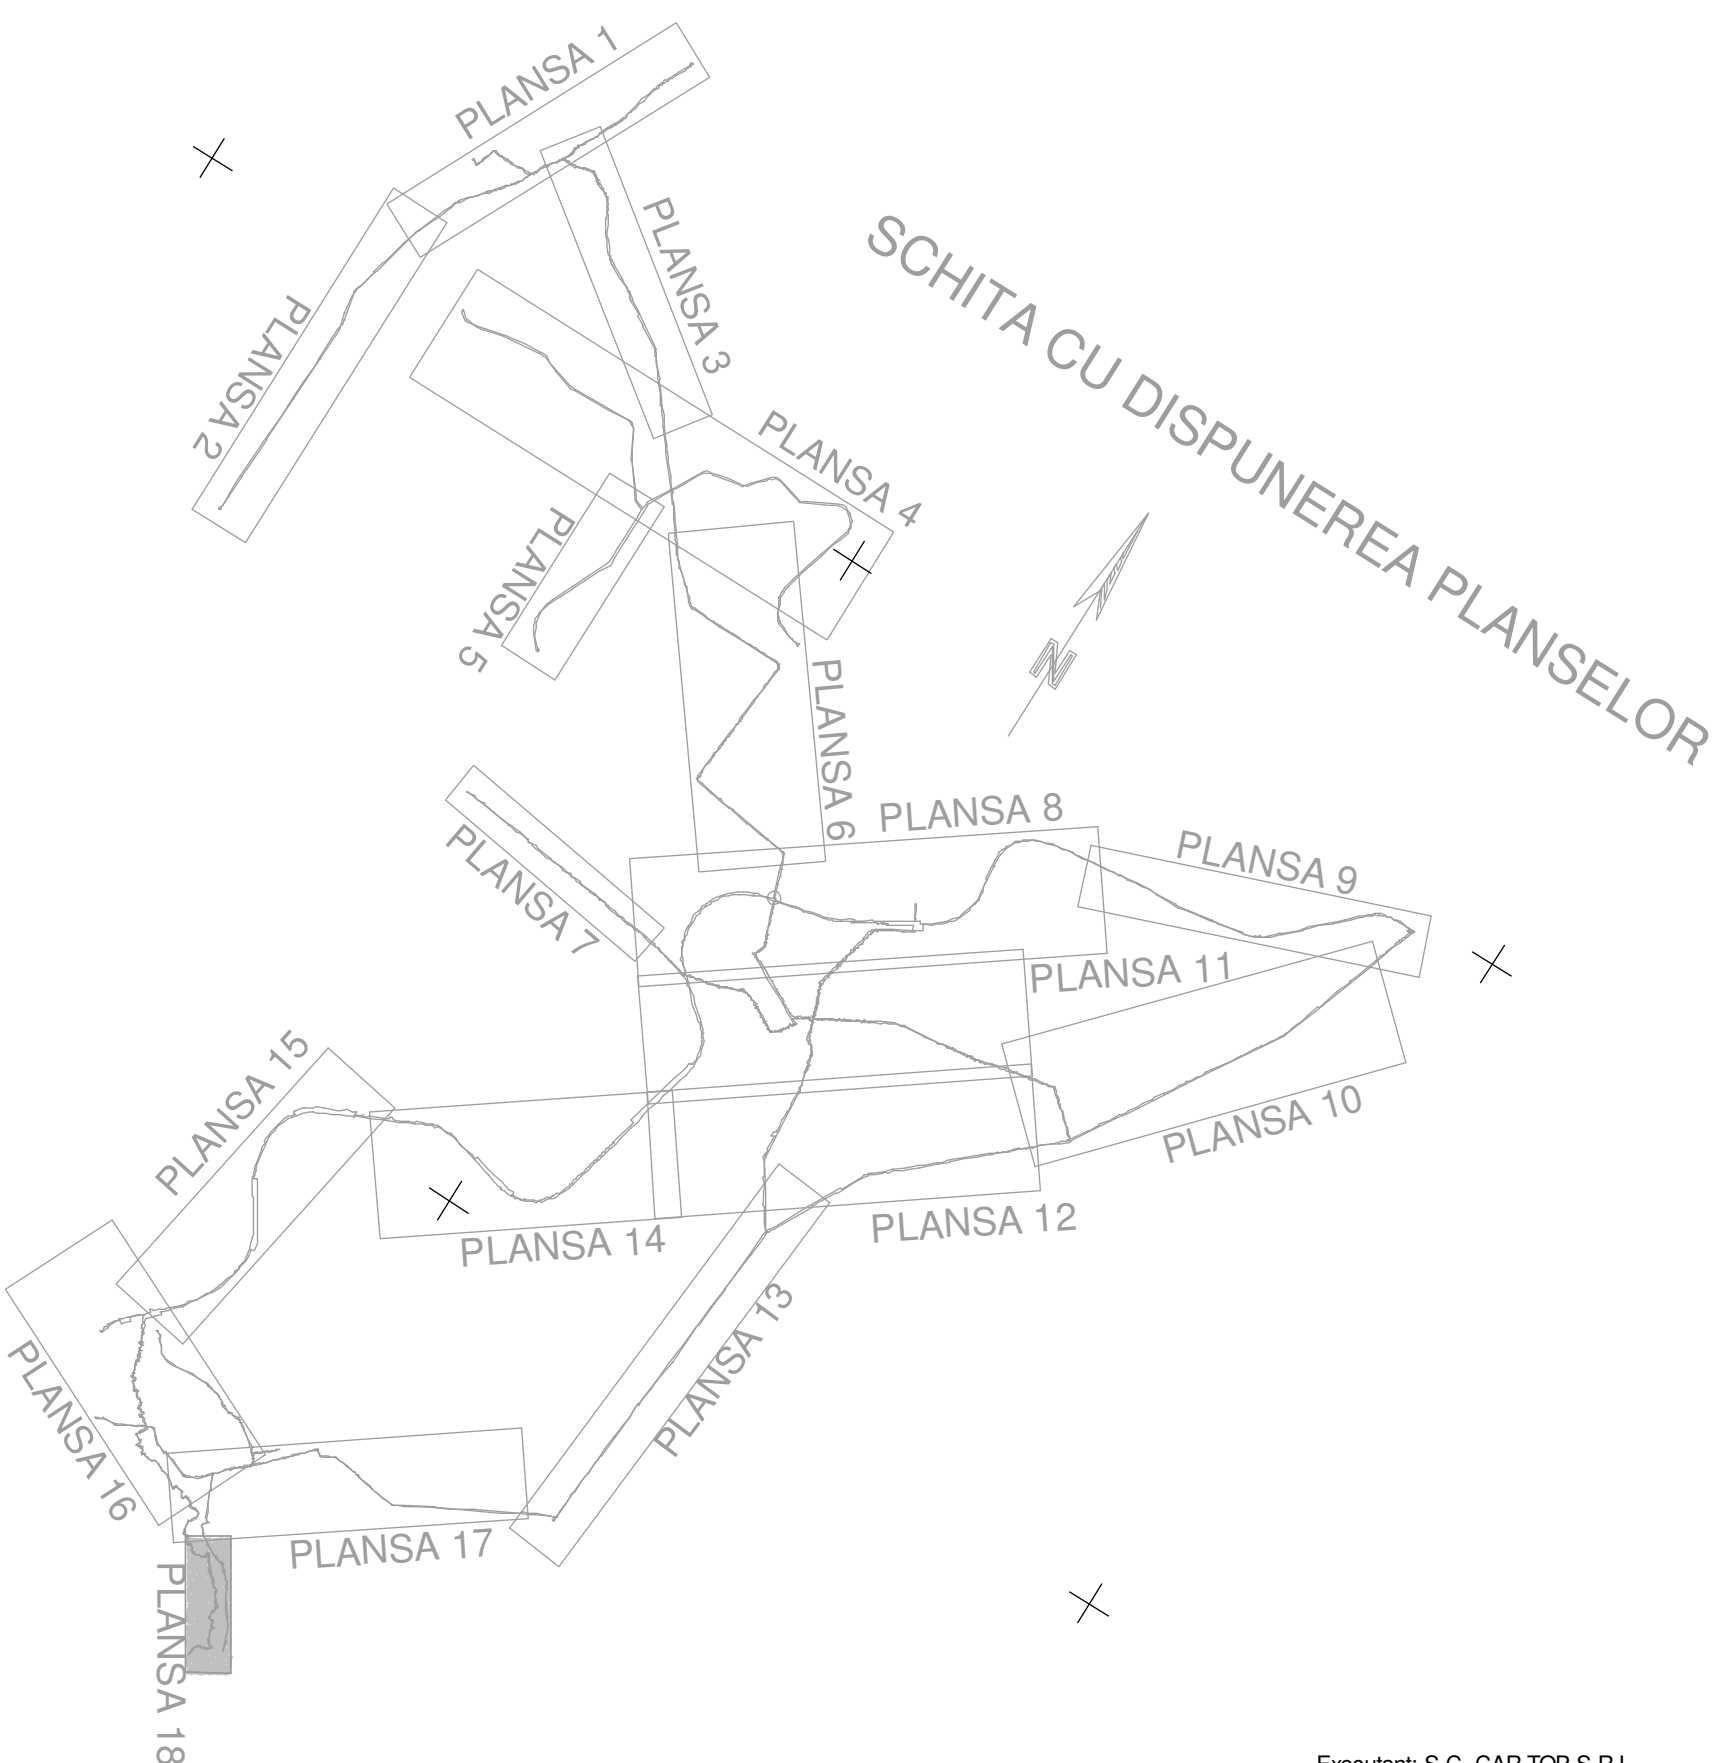

PLAN CADASTRAL

UAT COGEALAC, judetul Constanta, sector cadastral 0
Scara 1:2000, sistem de proiectie STEREO 70

PLANSA 17
PLANSA 18

PLANSA 18

- LEGENDA
- limita UAT 
 - limita sector 
 - limita intravilan 
 - limita imobil 
 - limita cladiri 
 - ID imobil 10346
 - ID cladire
 - Nr. postal 

Executant: S.C. CAR TOP S.R.L.
ing. CUCOARA CRISTIAN-CONSTANTIN
Data: 27.09.2024