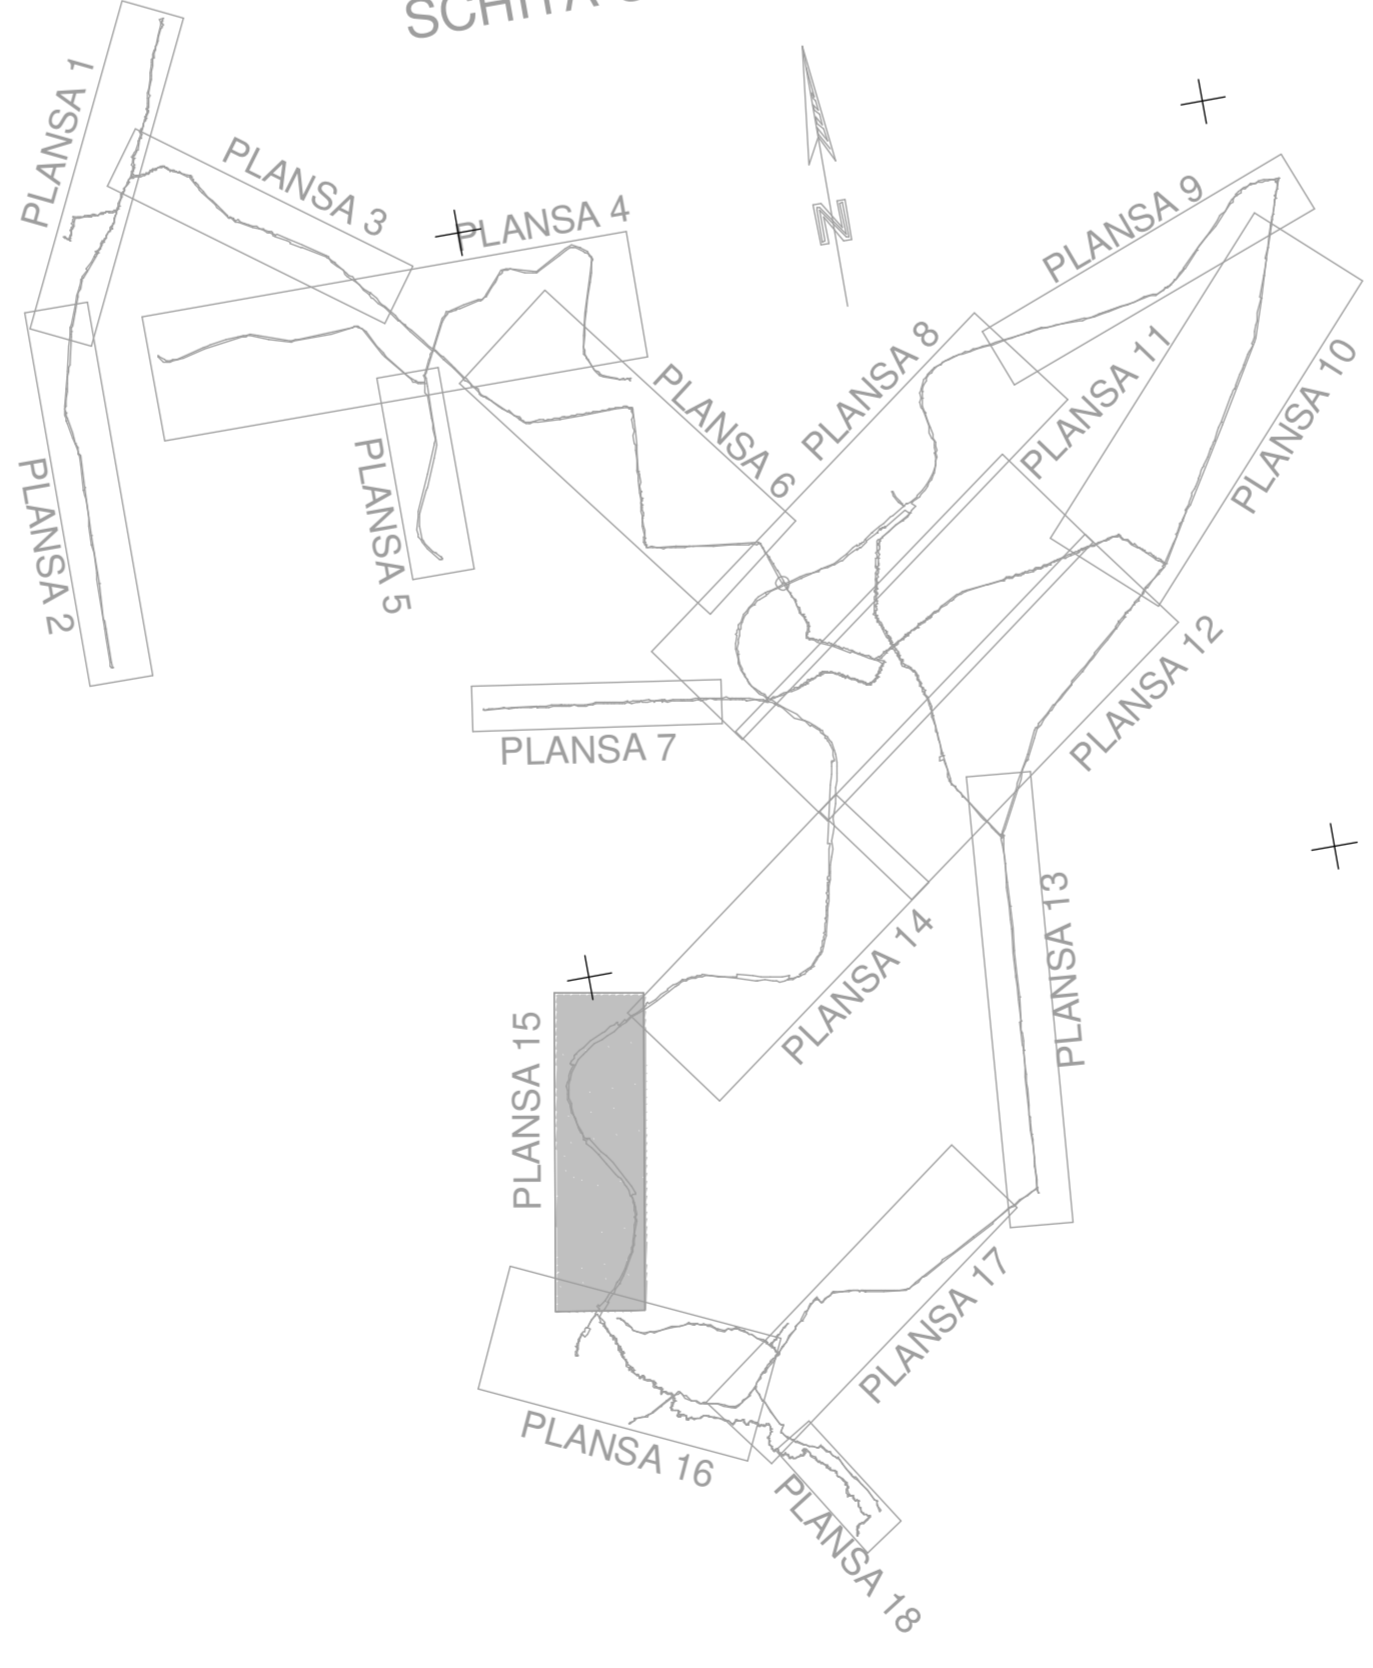

PLAN CADASTRAL

UAT COGEALAC, judetul Constanta, sector cadastral 0
Scara 1:2000, sistem de proiectie STEREO 70

PLANSĂ 15
PLANSĂ 14

PLANSĂ 15

0

SCHITA CU DISPUNEREA PLANSELOR

PLANSĂ 15
PLANSĂ 16

COPIE SRIE PUBLICARE

Integrare sistematica UAT Cogealac - 2024