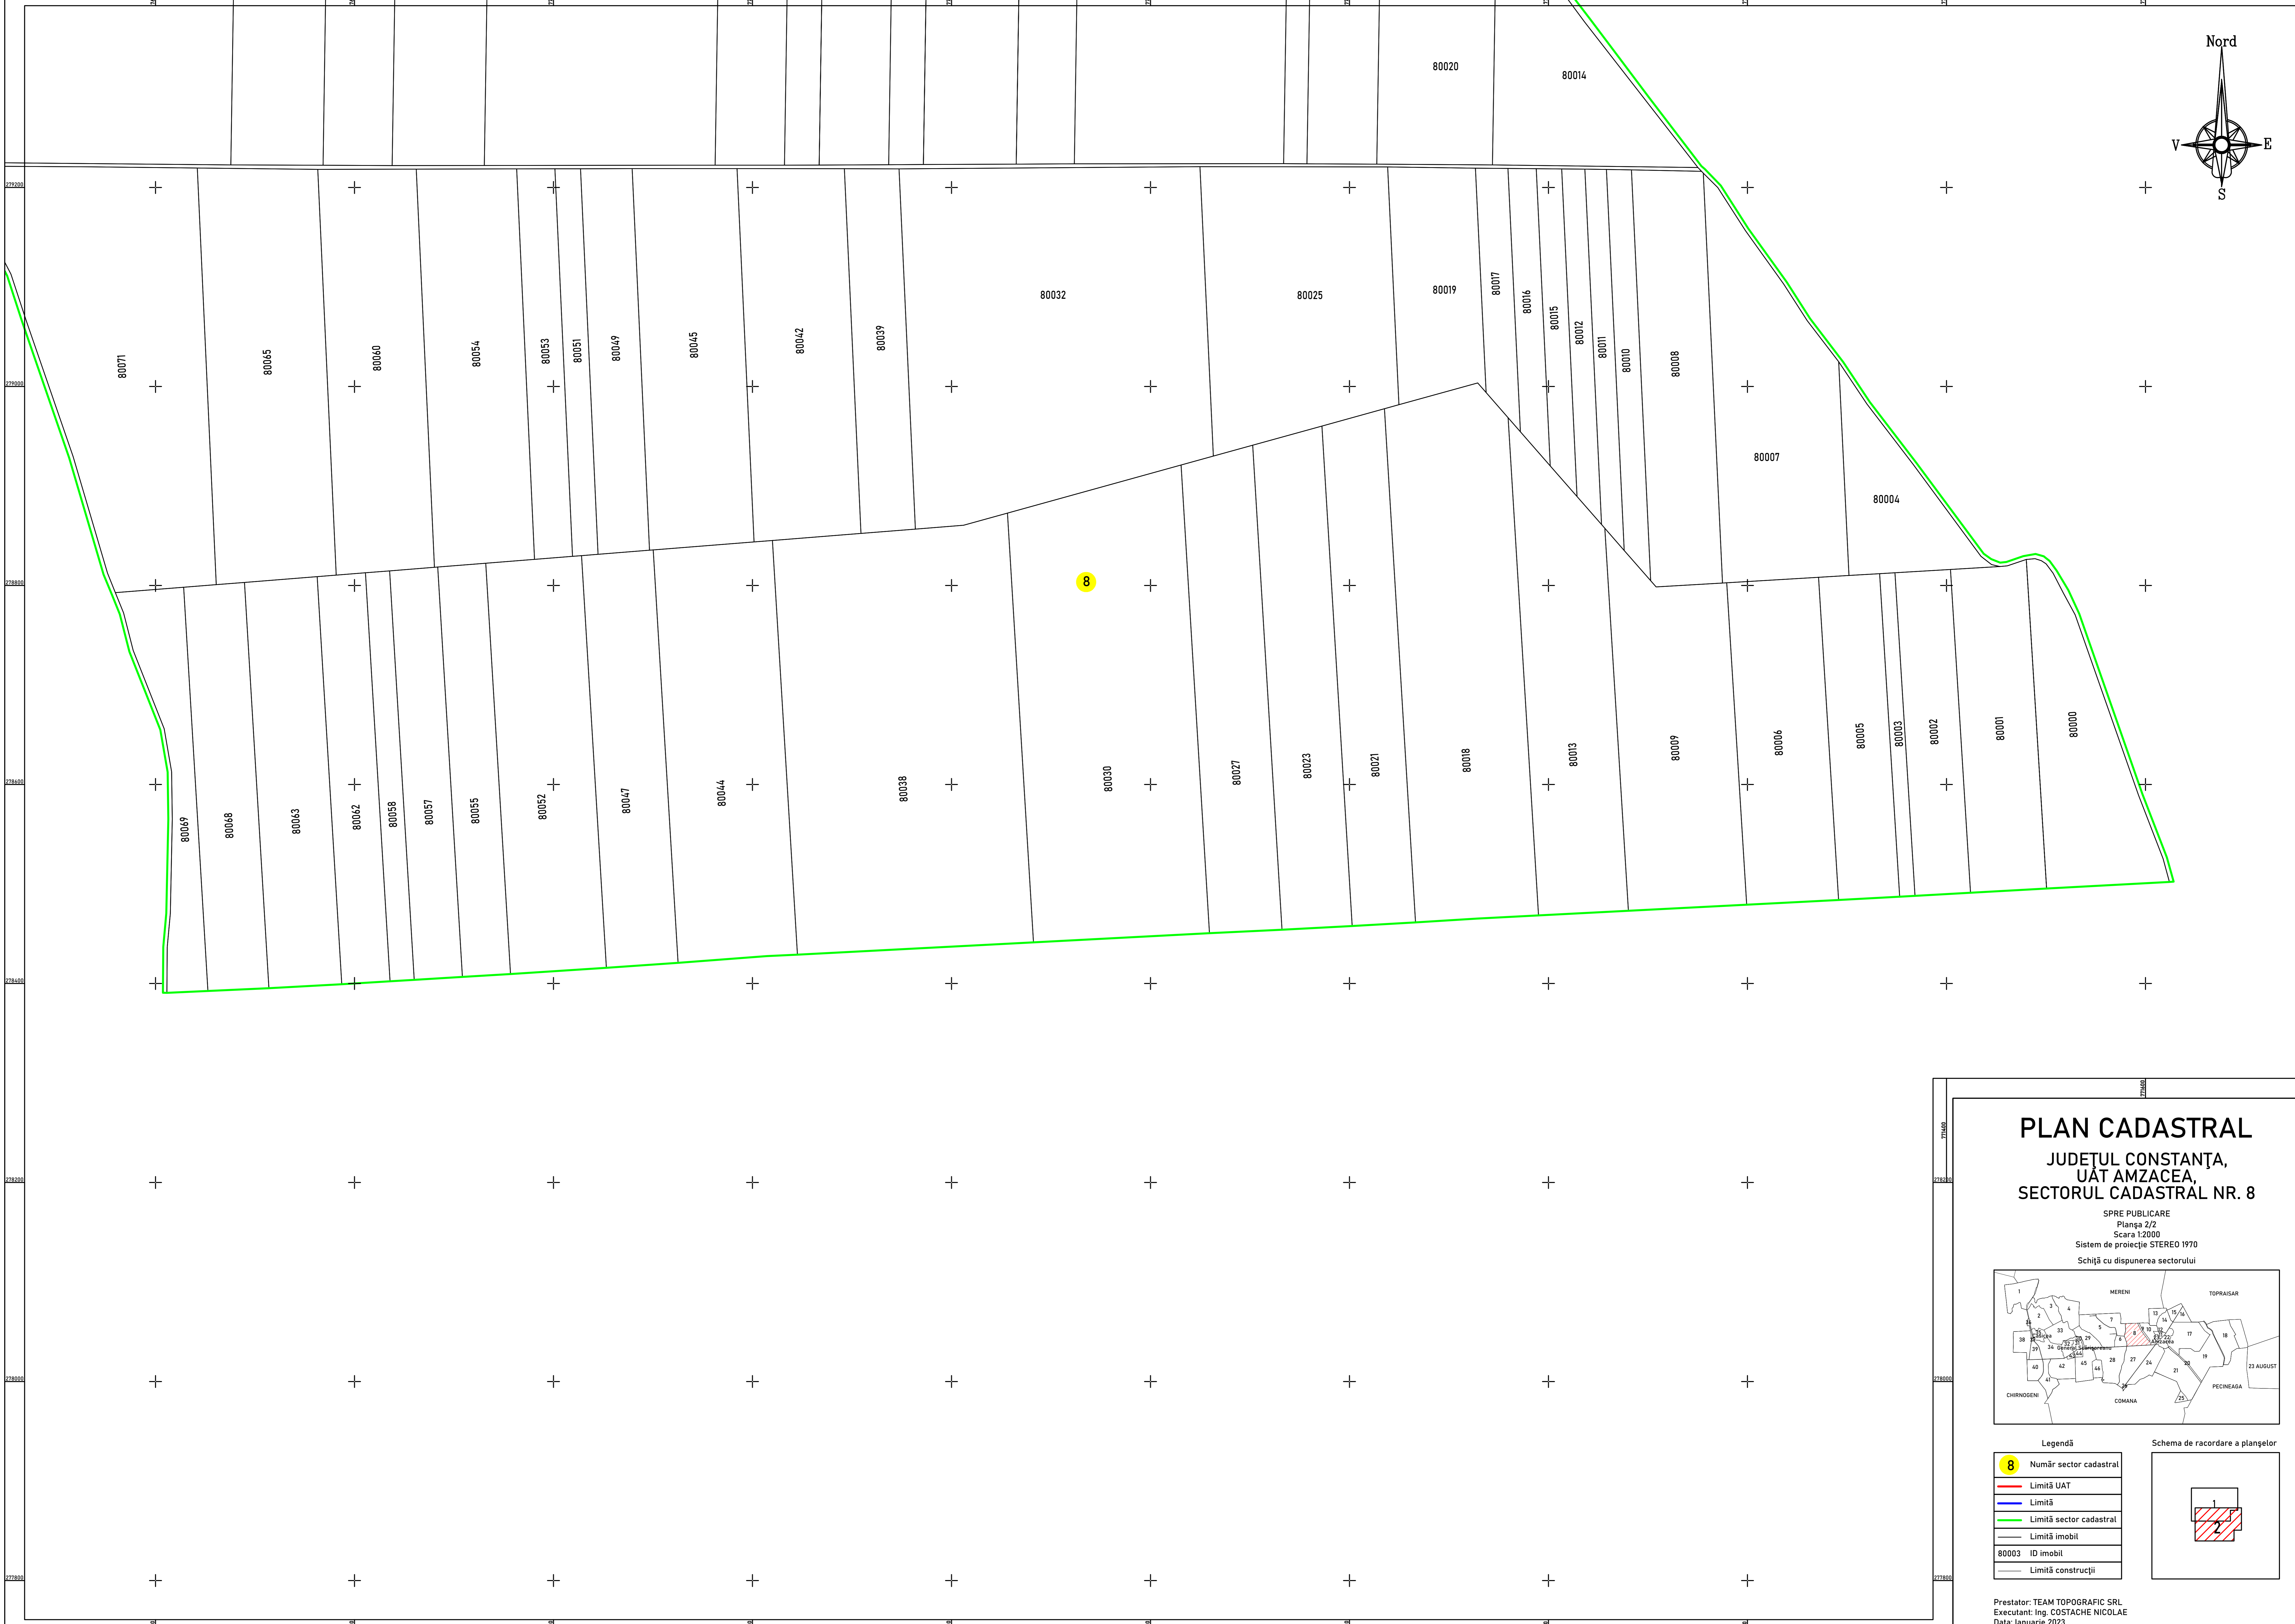

PLAN CADASTRAL

JUDEȚUL CONSTANȚA, UAȚ AMZACEA, SECTORUL CADASTRAL NR. 8

SPRE PUBLICARE
Planșa 1/2
Scara 1:2000
Sistem de proiecție STEREO 1970
Schită cu dispunerea sectorului

Legendă

- 8 Număr sector cadastral
- Limită UAT
- Limită
- Limită sector cadastral
- Limită imobil
- 80003 ID imobil
- Limită construcții

Schema de racordare a planșelor

Prestator: TEAM TOPOGRAFIC SRL
Executanți: Ing. COSTACHE NICOLAE
Data: Ianuarie 2023

PLAN CADASTRAL

JUDEȚUL CONSTANȚA, UAȚ AMZACEA, SECTORUL CADASTRAL NR. 8

SPRE PUBLICARE
Planșa 2/2
Scara 1:2000
Sistem de proiecție STEREO 1970
Schită cu dispunerea sectorului

Legendă

- 8 Număr sector cadastral
- Limită UAT
- Limită
- Limită sector cadastral
- Limită imobil
- 80003 ID imobil
- Limită construcții

Schema de racordare a planșelor

Prestator: TEAM TOPOGRAFIC SRL
Executant: Ing. COSTACHE NICOLAE
Data: Ianuarie 2023