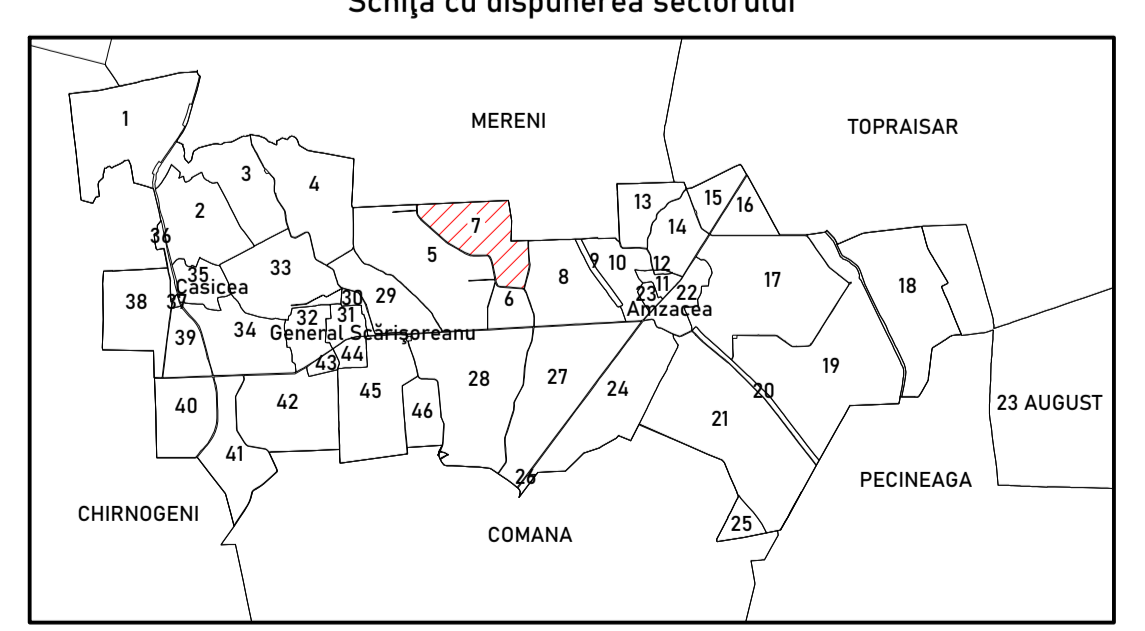

PLAN CADASTRAL

JUDEȚUL CONSTANȚA, UAȚ AMZACEA, SECTORUL CADASTRAL NR. 7

SPRE PUBLICARE
Planșa 1/2
Scara 1:2000
Sistem de proiecție STEREO 1970
Schită cu dispunerea sectorului

Legendă

7	Număr sector cadastral
	Limită UAT
	Limită
	Limită sector cadastral
	Limită imobil
	70003 ID imobil
	Limită construcții

Prestator: TEAM TOPOGRAFIC SRL
Executant: Ing. COSTACHE NICOLAE
Data: Ianuarie 2023

PLAN CADASTRAL

JUDEȚUL CONSTANȚA, UAȚ AMZACEA, SECTORUL CADASTRAL NR. 7

SPRE PUBLICARE
Planșa 2/2
Scara 1:2000
Sistem de proiecție STEREO 1970
Schită cu dispunerea sectorului

Legendă

7	Număr sector cadastral
—	Limită UAT
—	Limită
—	Limită sector cadastral
—	Limită imobil
—	Limită ID imobil
—	Limită construcții

Prestator: TEAM TOPOGRAFIC SRL
Executant: Ing. COSTACHE NICOLAE
Data: Ianuarie 2023