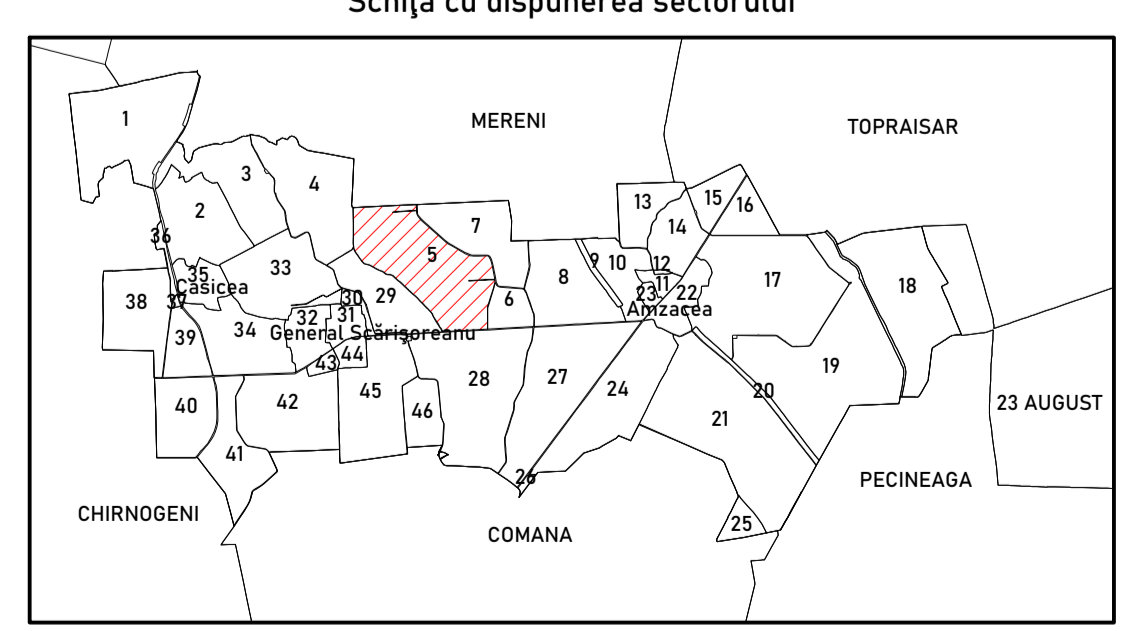

PLAN CADASTRAL

JUDEȚUL CONSTANȚA, UAȚ AMZACEA, SECTORUL CADASTRAL NR. 5

SPRE PUBLICARE
Planșa 3/3
Scara 1:2000
Sistem de proiecție STEREO 1970
Schităș cu dispunerea sectorului

Legendă

5	Număr sector cadastral
	Limită UAT
	Limită
	Limită sector cadastral
	Limită imobil
50003	ID imobil
	Limită construcții