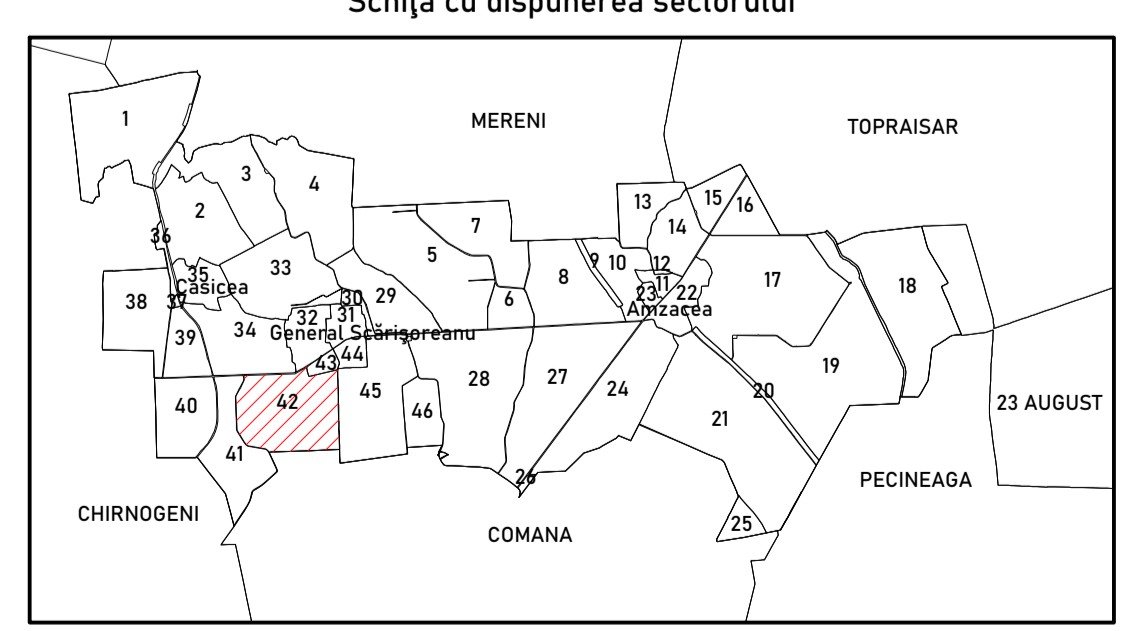

PLAN CADASTRAL

JUDEȚUL CONSTANȚA, UAȚ AMZACEA, SECTORUL CADASTRAL NR. 42

SPRE PUBLICARE
Planșa 1/2
Scara 1:2000
Sistem de proiecție STEREO 1970
Schităș cu dispunerea sectorului

Legendă		Schema de racordare a planșelor	
42	Număr sector cadastral		2
	Limită UAT		
	Limită		
	Limită sector cadastral		
	Limită imobil		
	420003 ID imobil		
	Limită construcții		

Prestator: TEAM TOPOGRAFIC SRL
Executant: Ing. COSTACHE NICOLAE
Data: Ianuarie 2023

General Scărișoreanu

PLAN CADASTRAL JUDEȚUL CONSTANȚA, UAȚ AMZACEA, SECTORUL CADASTRAL NR. 42

SPRE PUBLICARE
Planșa 2/2
Scara 1:2000
Sistem de proiecție STEREO 1970
Schităș cu dispunerea sectorului