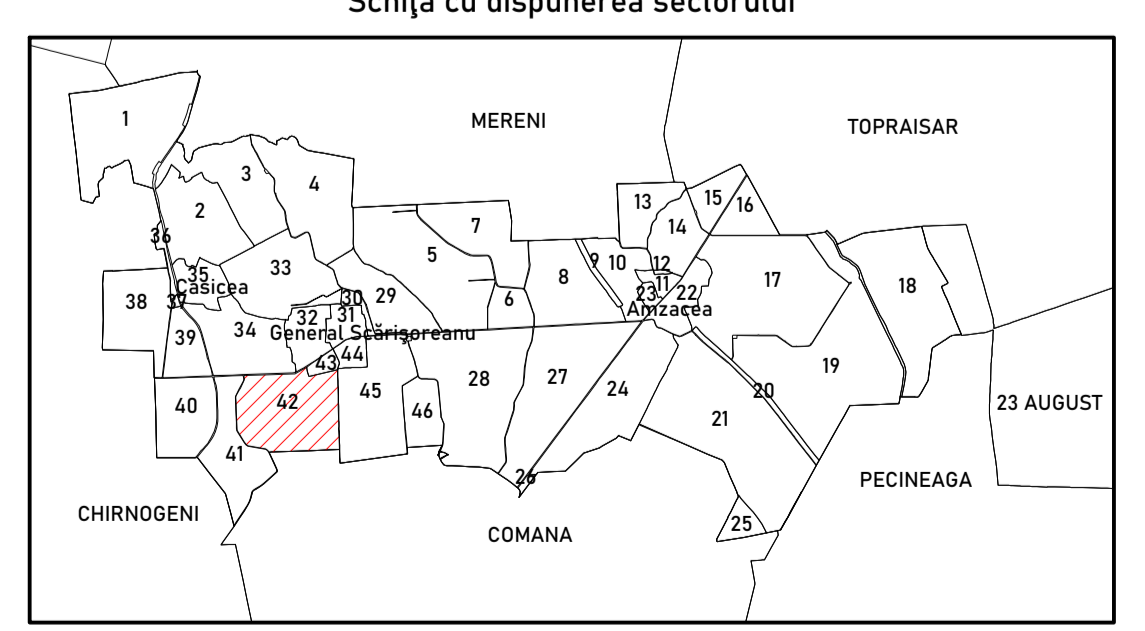

PLAN CADASTRAL

JUDEȚUL CONSTANȚA, UAȚ AMZACEA, SECTORUL CADASTRAL NR. 42

SPRE PUBLICARE
Planșa 1/2
Scara 1:2000
Sistem de proiecție STEREO 1970
Schităș cu dispunerea sectorului

Legendă		Schema de racordare a planșelor	
42	Număr sector cadastral		2
	Limită UAT		
	Limită		
	Limită sector cadastral		
	Limită imobil		
	420003 ID imobil		
	Limită construcții		

Prestator: TEAM TOPOGRAFIC SRL
Executant: Ing. COSTACHE NICOLAE
Data: Ianuarie 2023

General Scărișoreanu

PLAN CADASTRAL JUDEȚUL CONSTANȚA, UAȚ AMZACEA, SECTORUL CADASTRAL NR. 42

SPRE PUBLICARE
Planșa 2/2
Scara 1:2000
Sistem de proiecție STEREO 1970
Schităș cu dispunerea sectorului