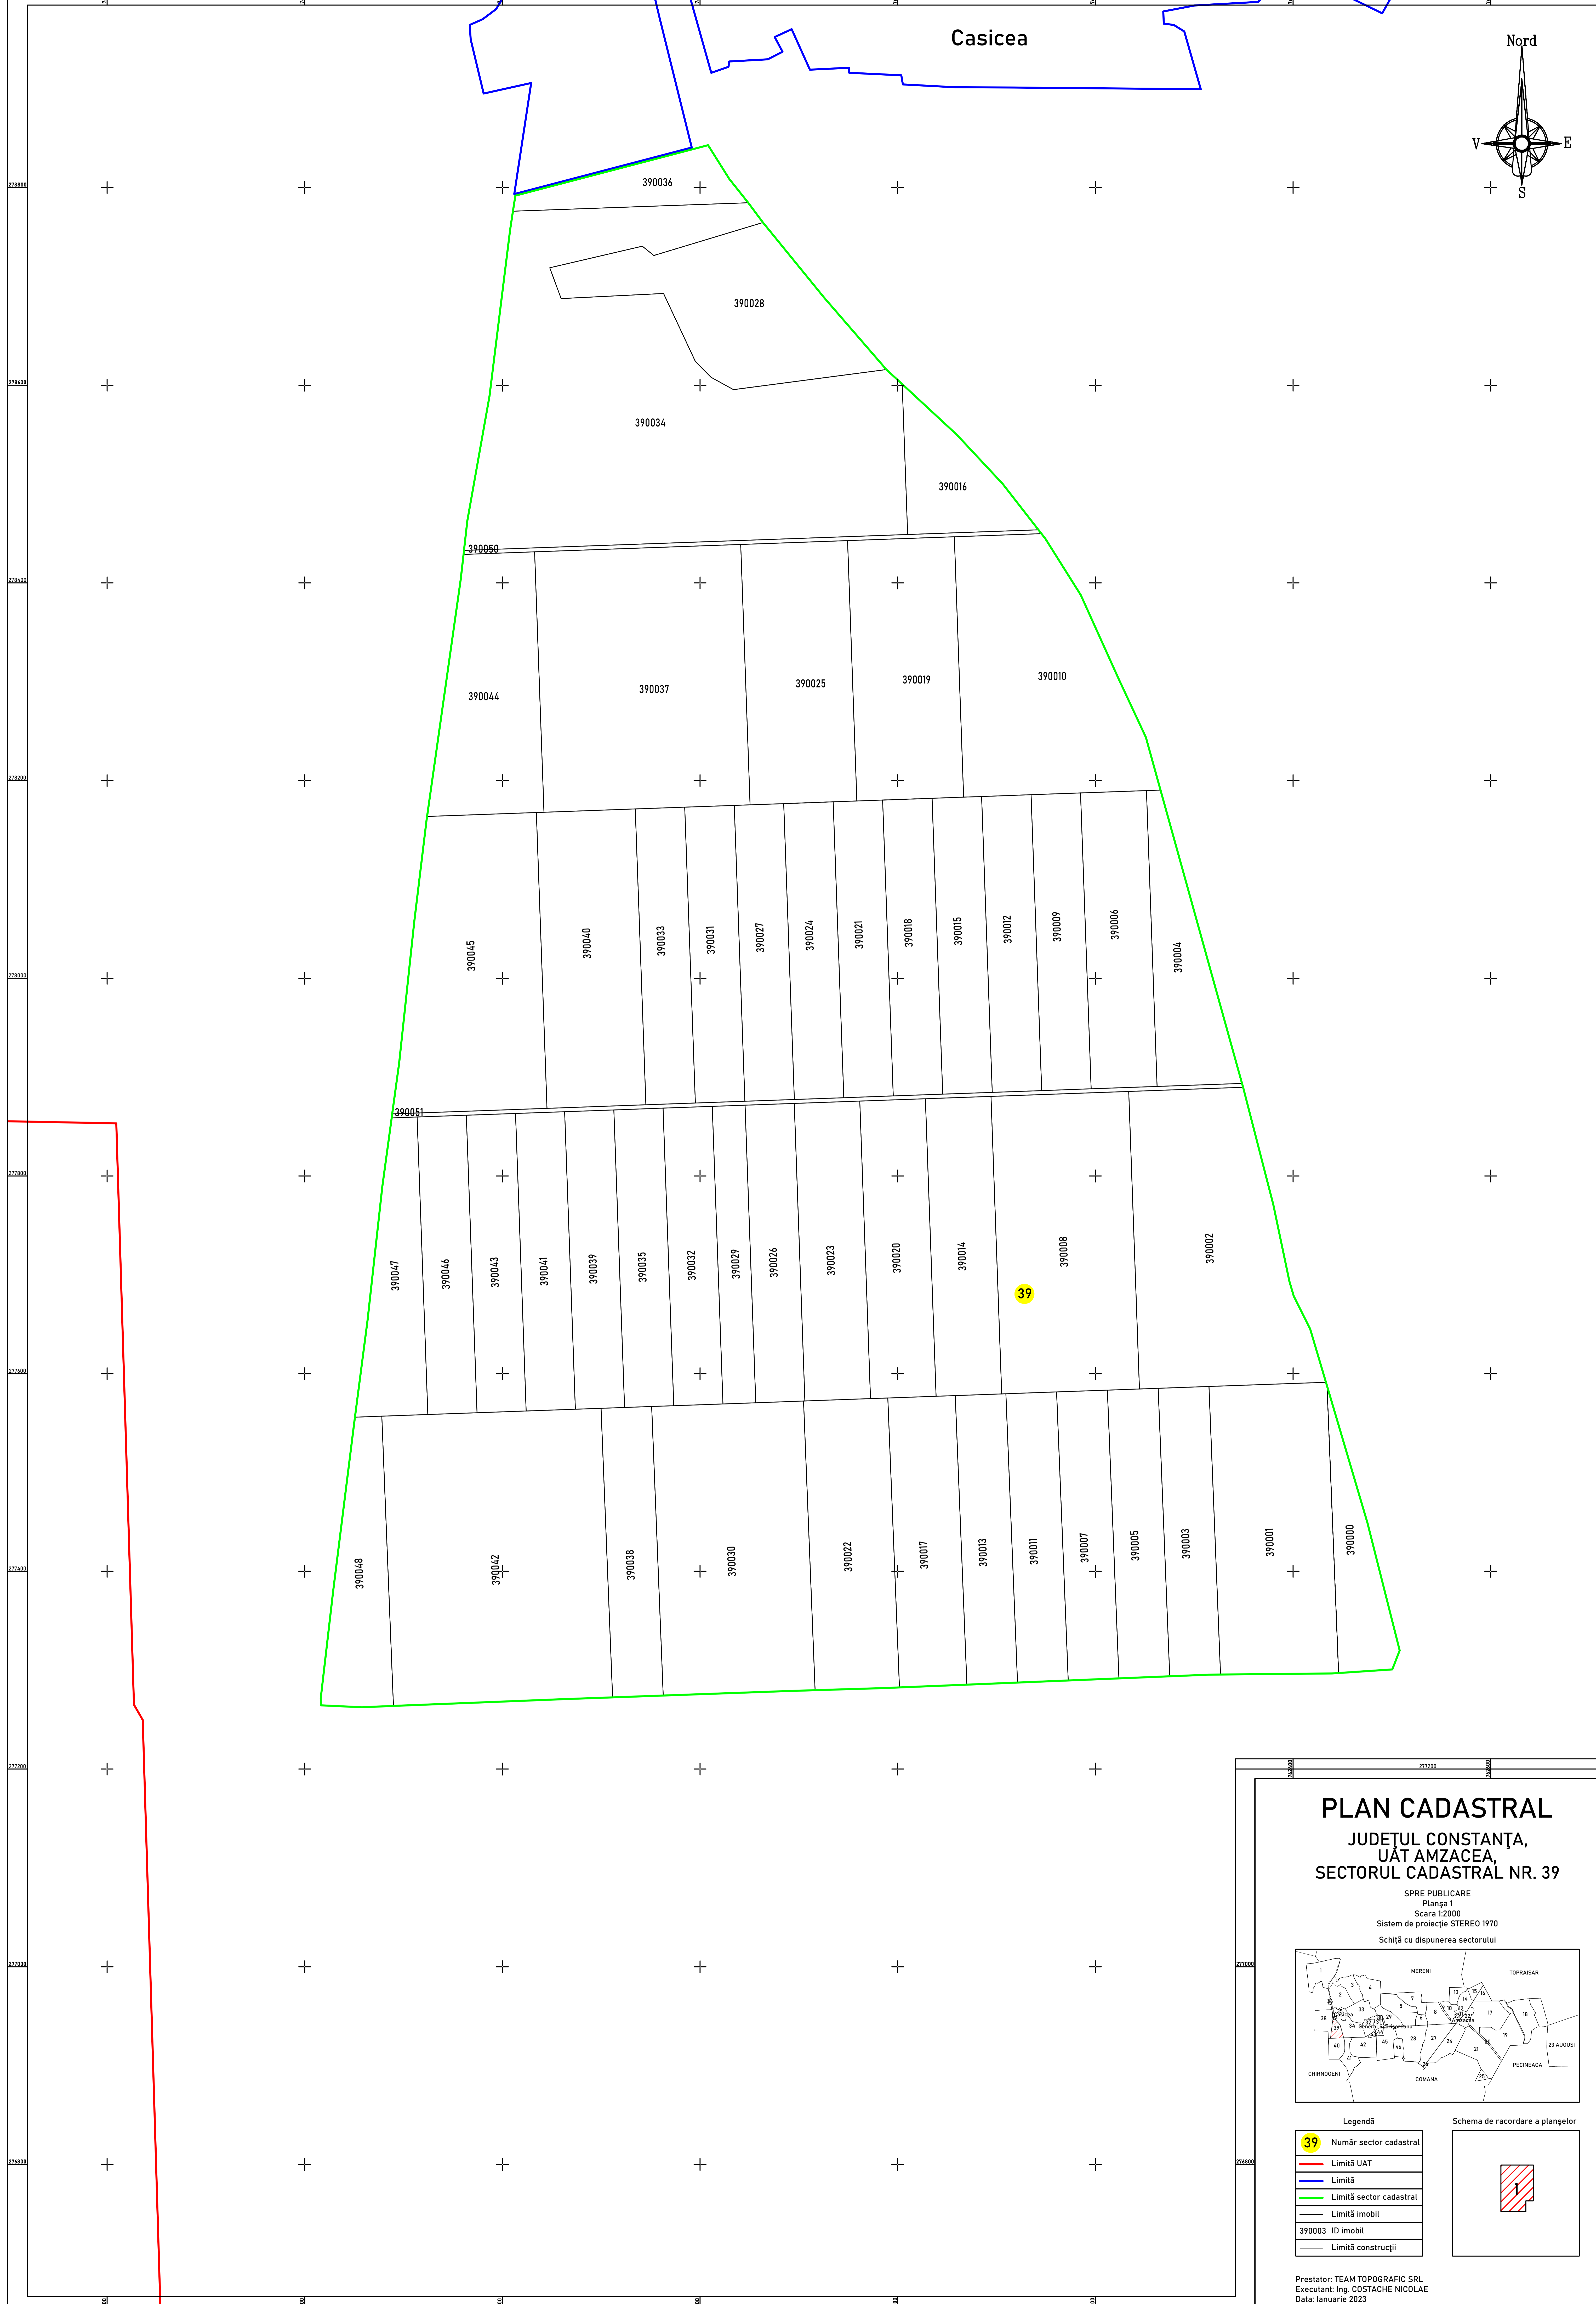

Casicea

PLAN CADASTRAL
JUDEȚUL CONSTANȚA,
UAȚ AMZACEA,
SECTORUL CADASTRAL NR. 39

SPRE PUBLICARE
Planșa 1
Scara 1:2000
Sistem de proiecție STEREO 1970
Schităș cu dispunerea sectorului

Legendă

39	Număr sector cadastral
	Limită UAT
	Limită
	Limită sector cadastral
	Limită imobil
	390003 ID imobil
	Limită construcții

Prestator: TEAM TOPOGRAFIC SRL
Executant: Ing. COSTACHE NICOLAE
Data: Ianuarie 2023