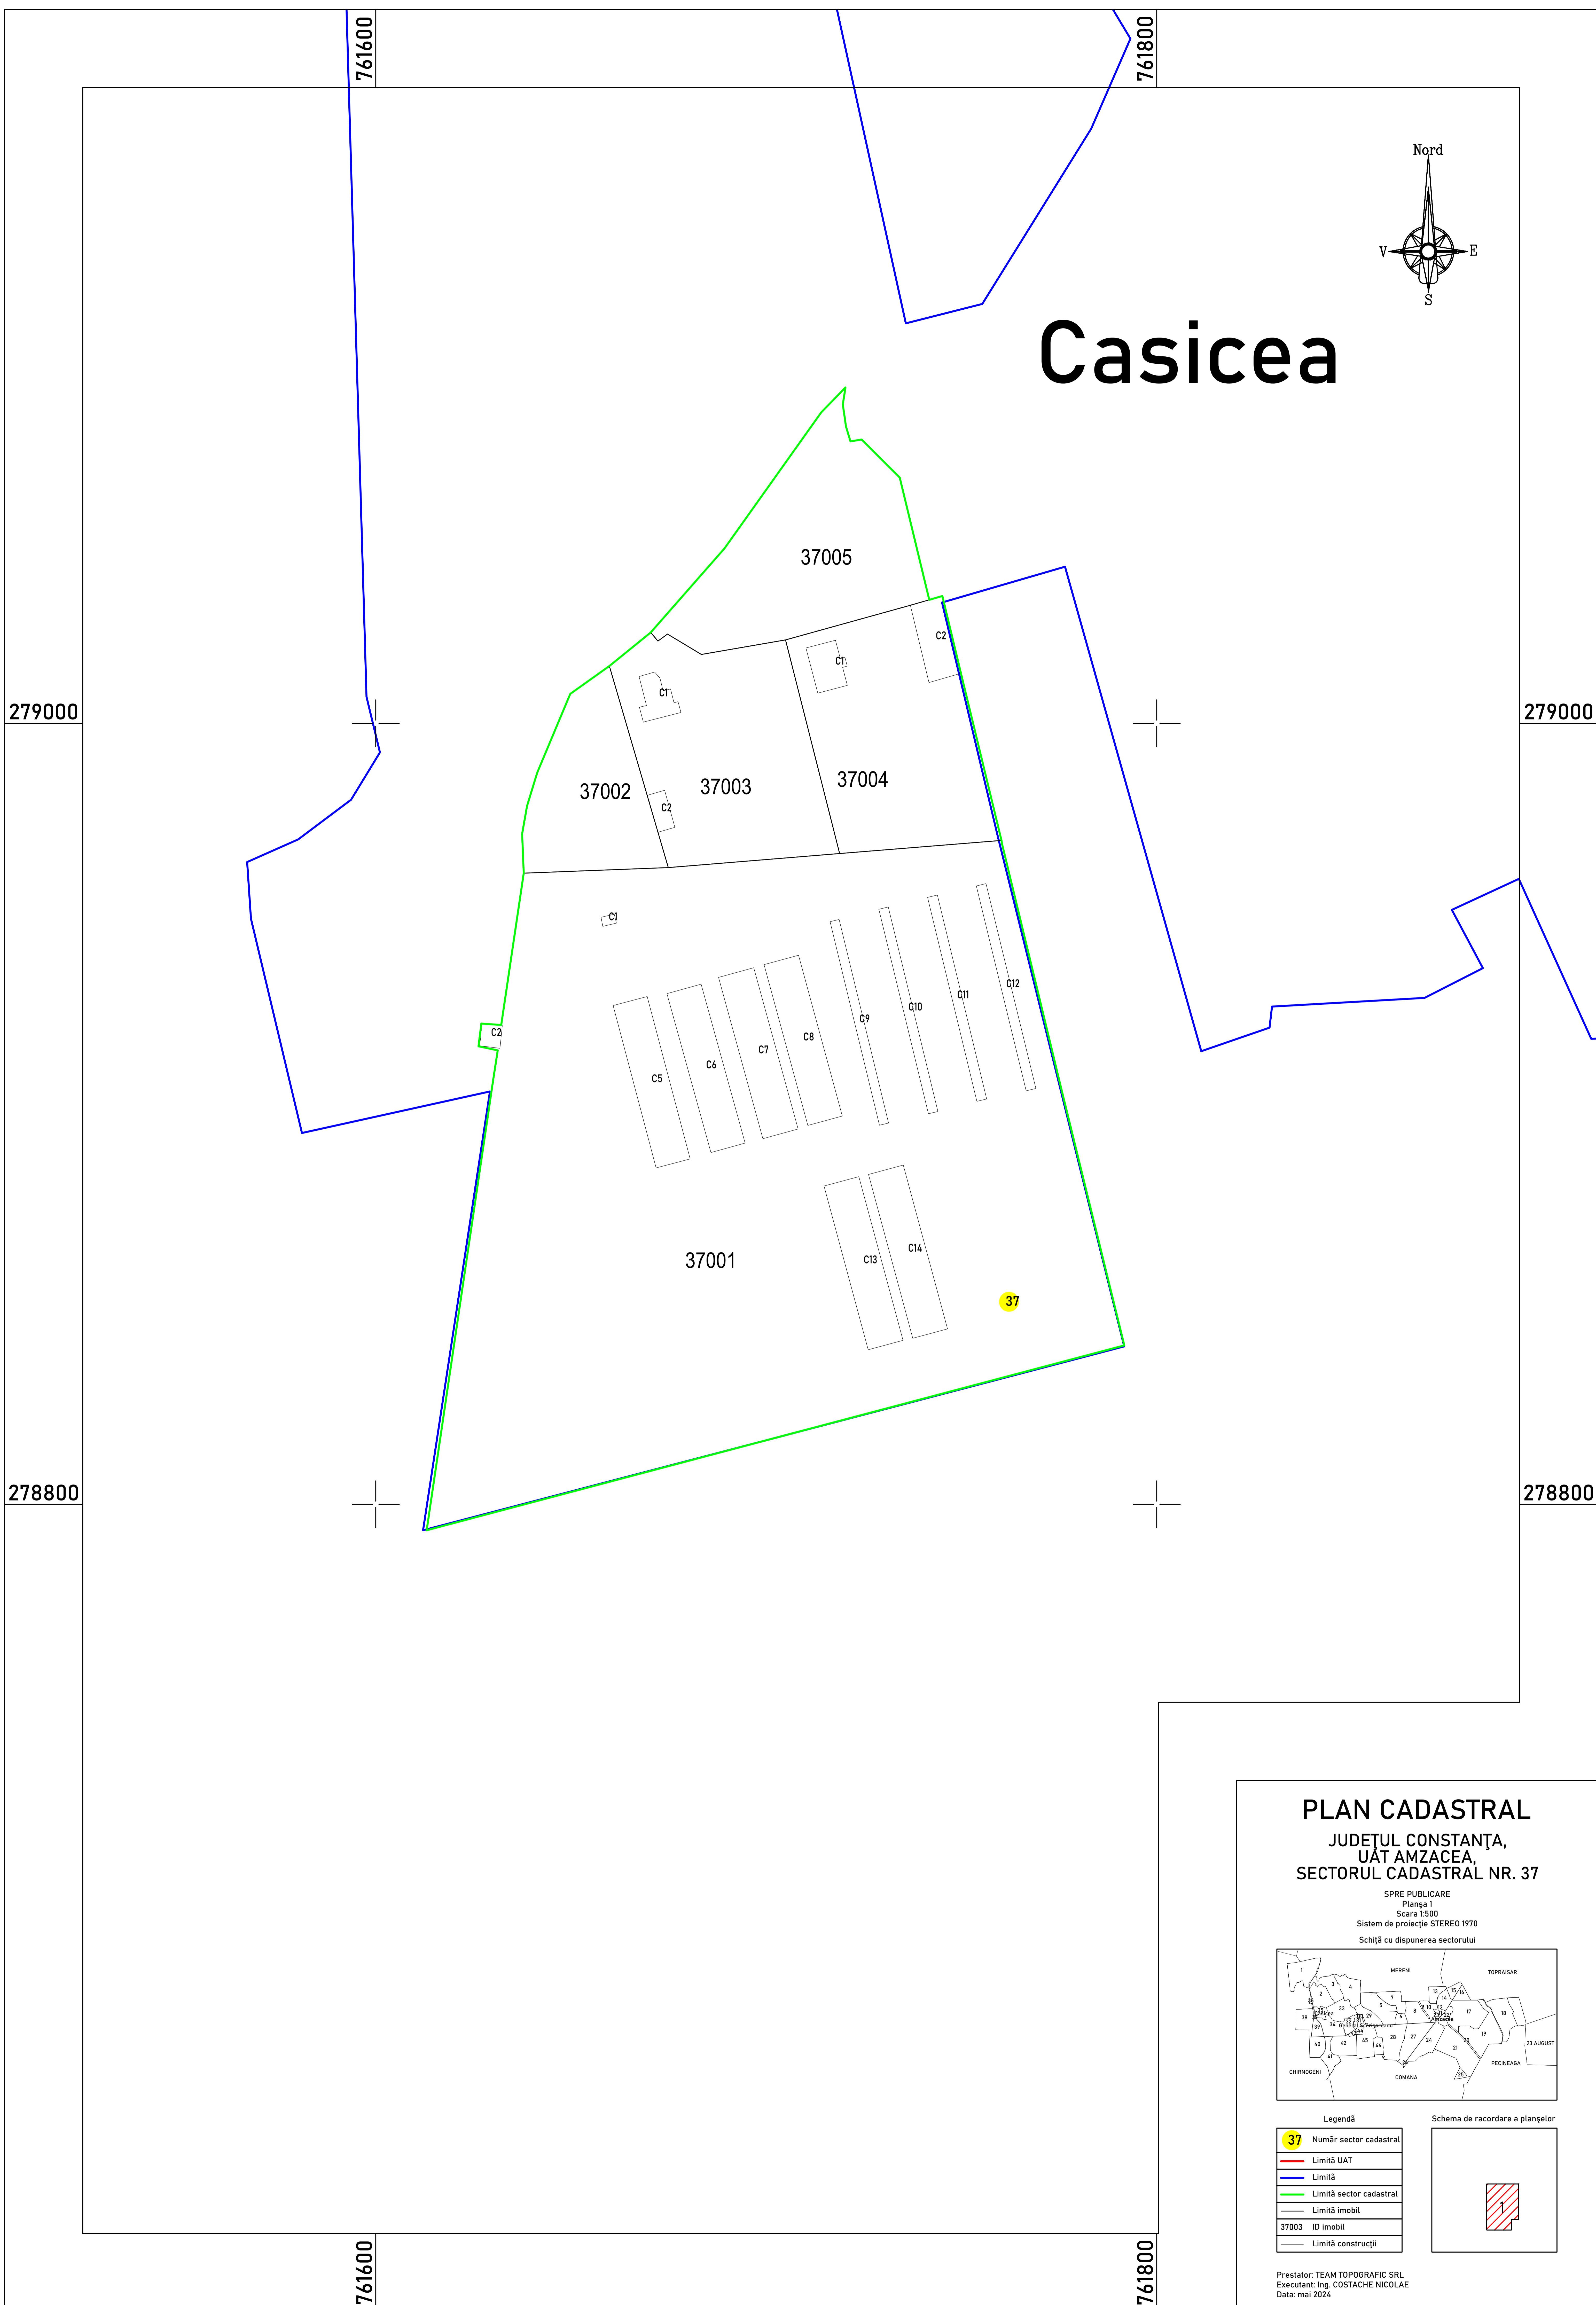

Casicea

PLAN CADASTRAL JUDEȚUL CONSTANȚA, UAȚ AMZACEA, SECTORUL CADASTRAL NR. 37

SPRE PUBLICARE
Planșa 1
Scara 1:500
Sistem de proiecție STEREO 1970

Schișă cu dispunerea sectorului

Legendă

37	Număr sector cadastral
	Limită UAT
	Limită
	Limită sector cadastral
	Limită imobil
	37003 ID imobil
	Limită construcții

Schema de racordare a planșelor