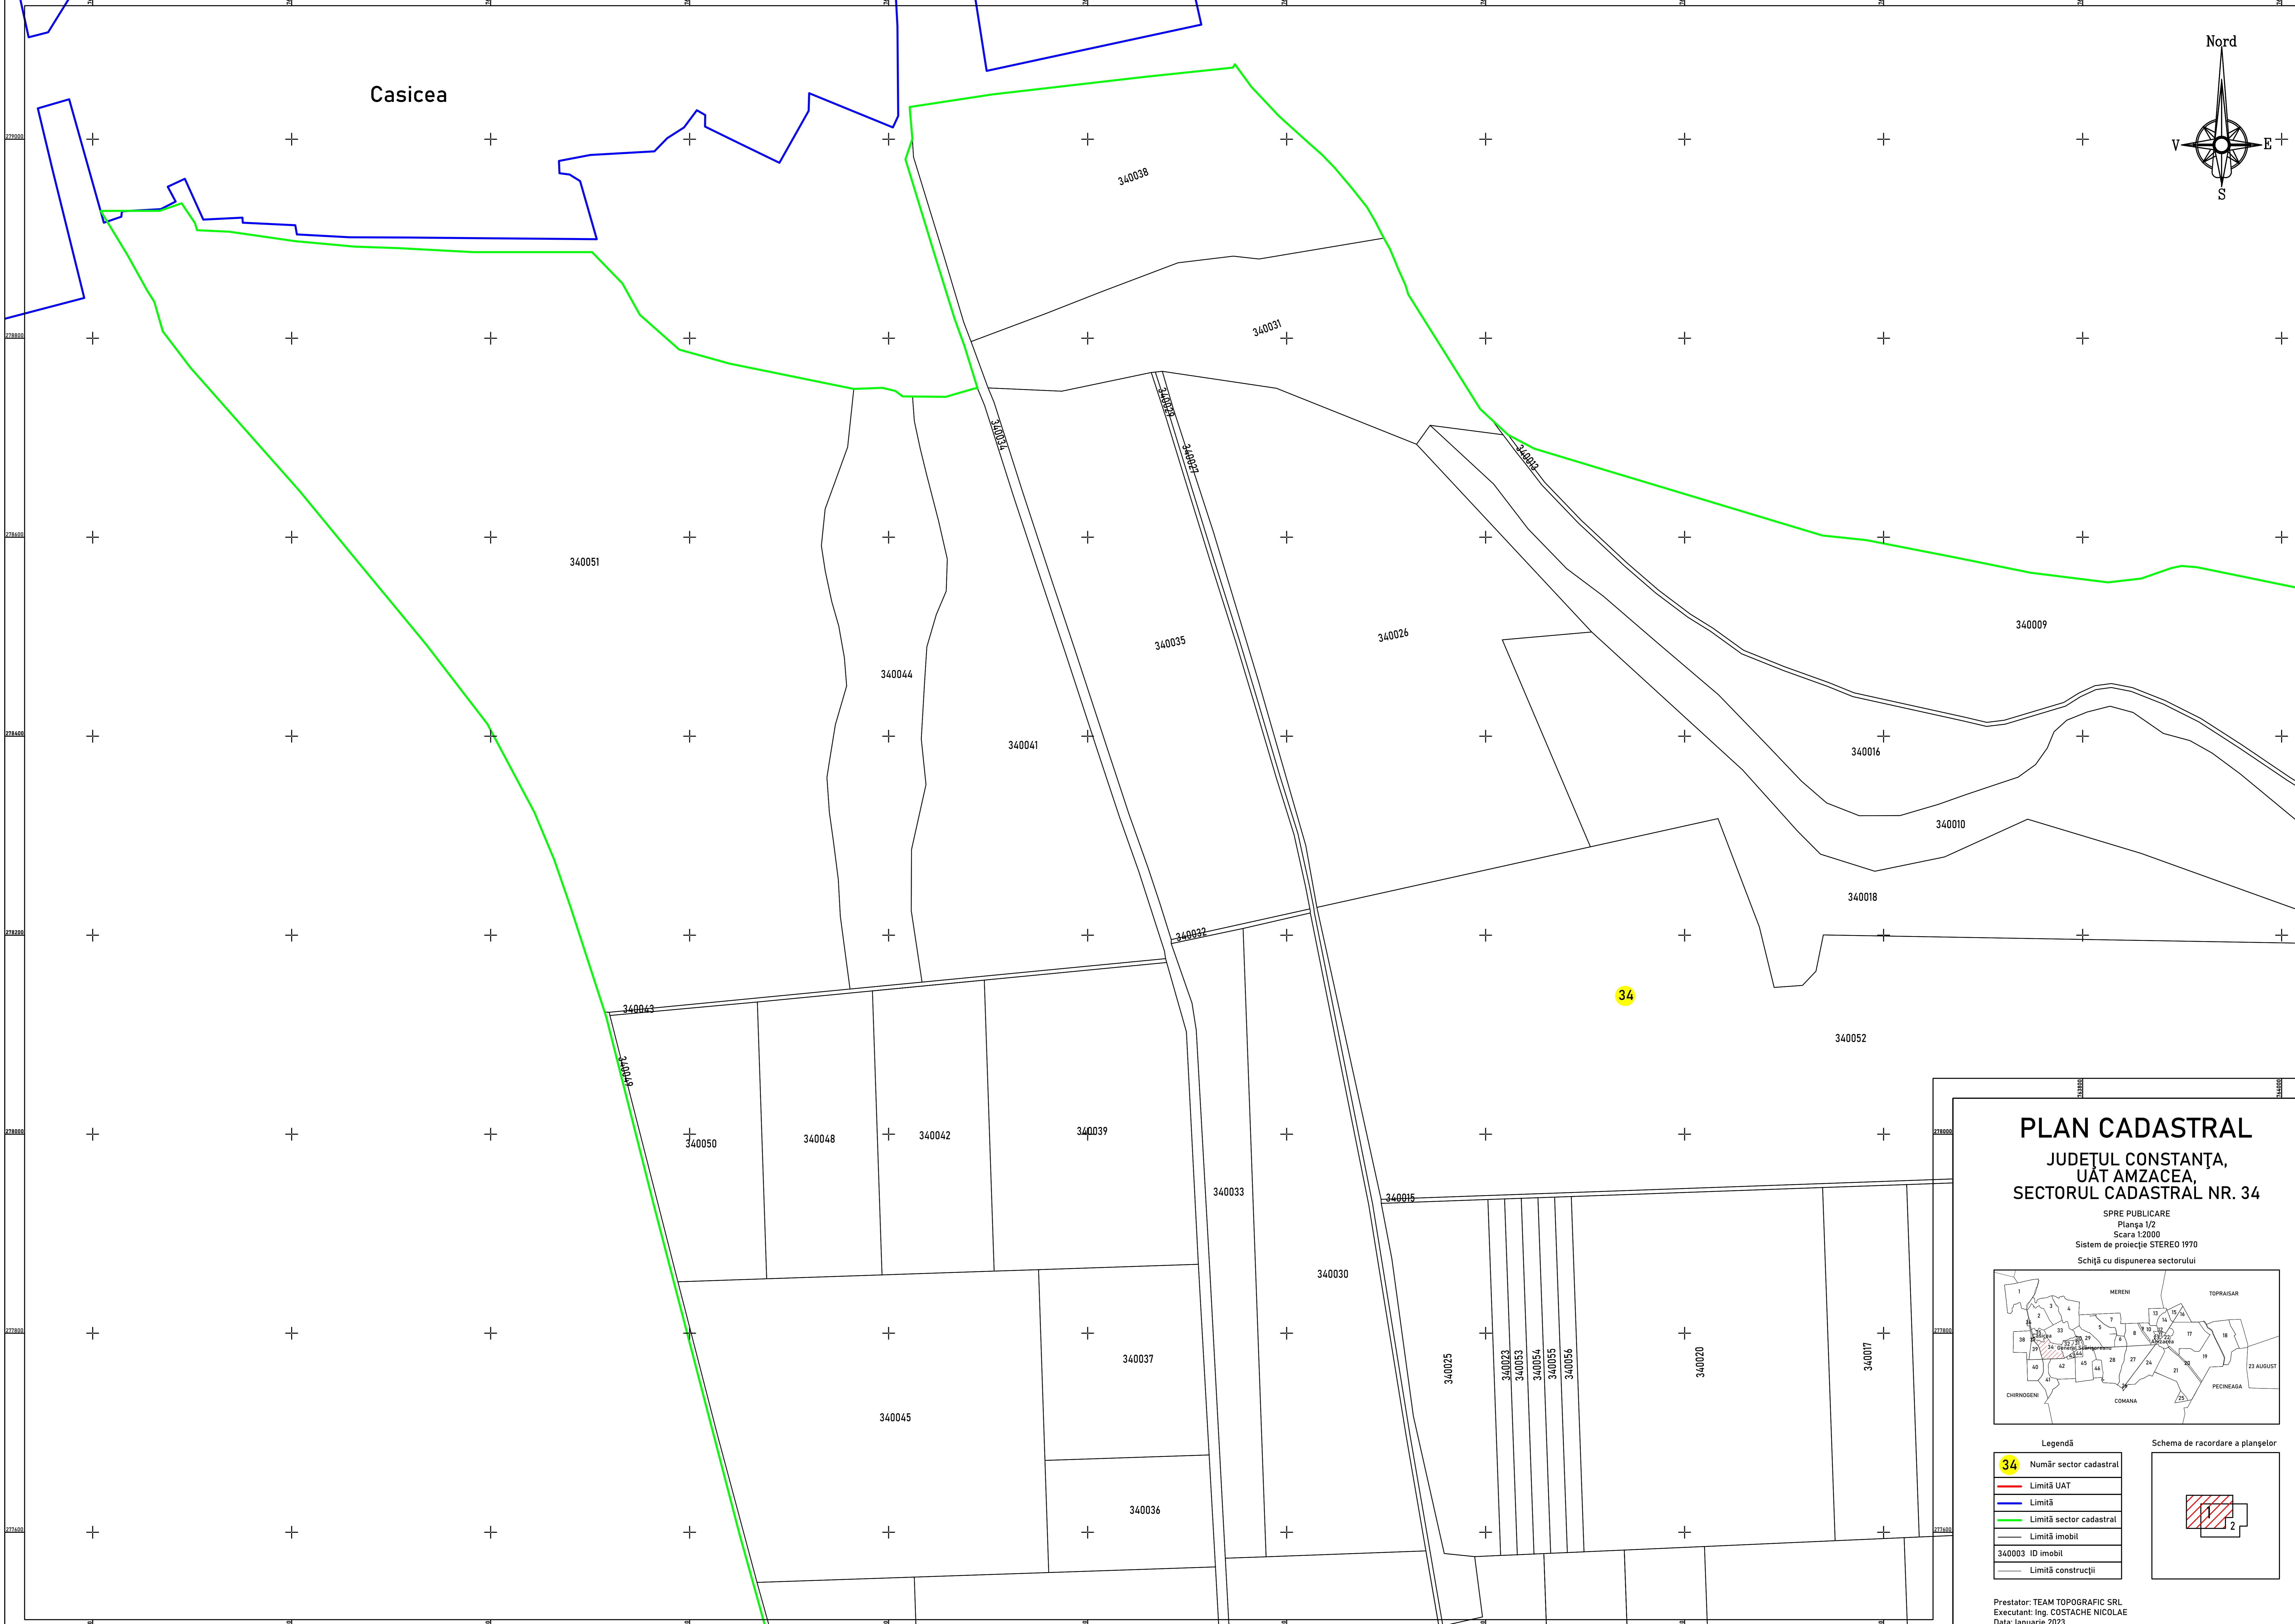

Casicea

PLAN CADASTRAL

JUDEȚUL CONSTANȚA, UAȚ AMZACEA, SECTORUL CADASTRAL NR. 34

SPRE PUBLICARE
Planșa 1/2
Scara 1:2000
Sistem de proiecție STEREO 1970
Schită cu dispunerea sectorului

Legendă

34	Număr sector cadastral
	Limită UAT
	Limită
	Limită sector cadastral
	Limită imobil
	340003 ID imobil
	Limită construcții