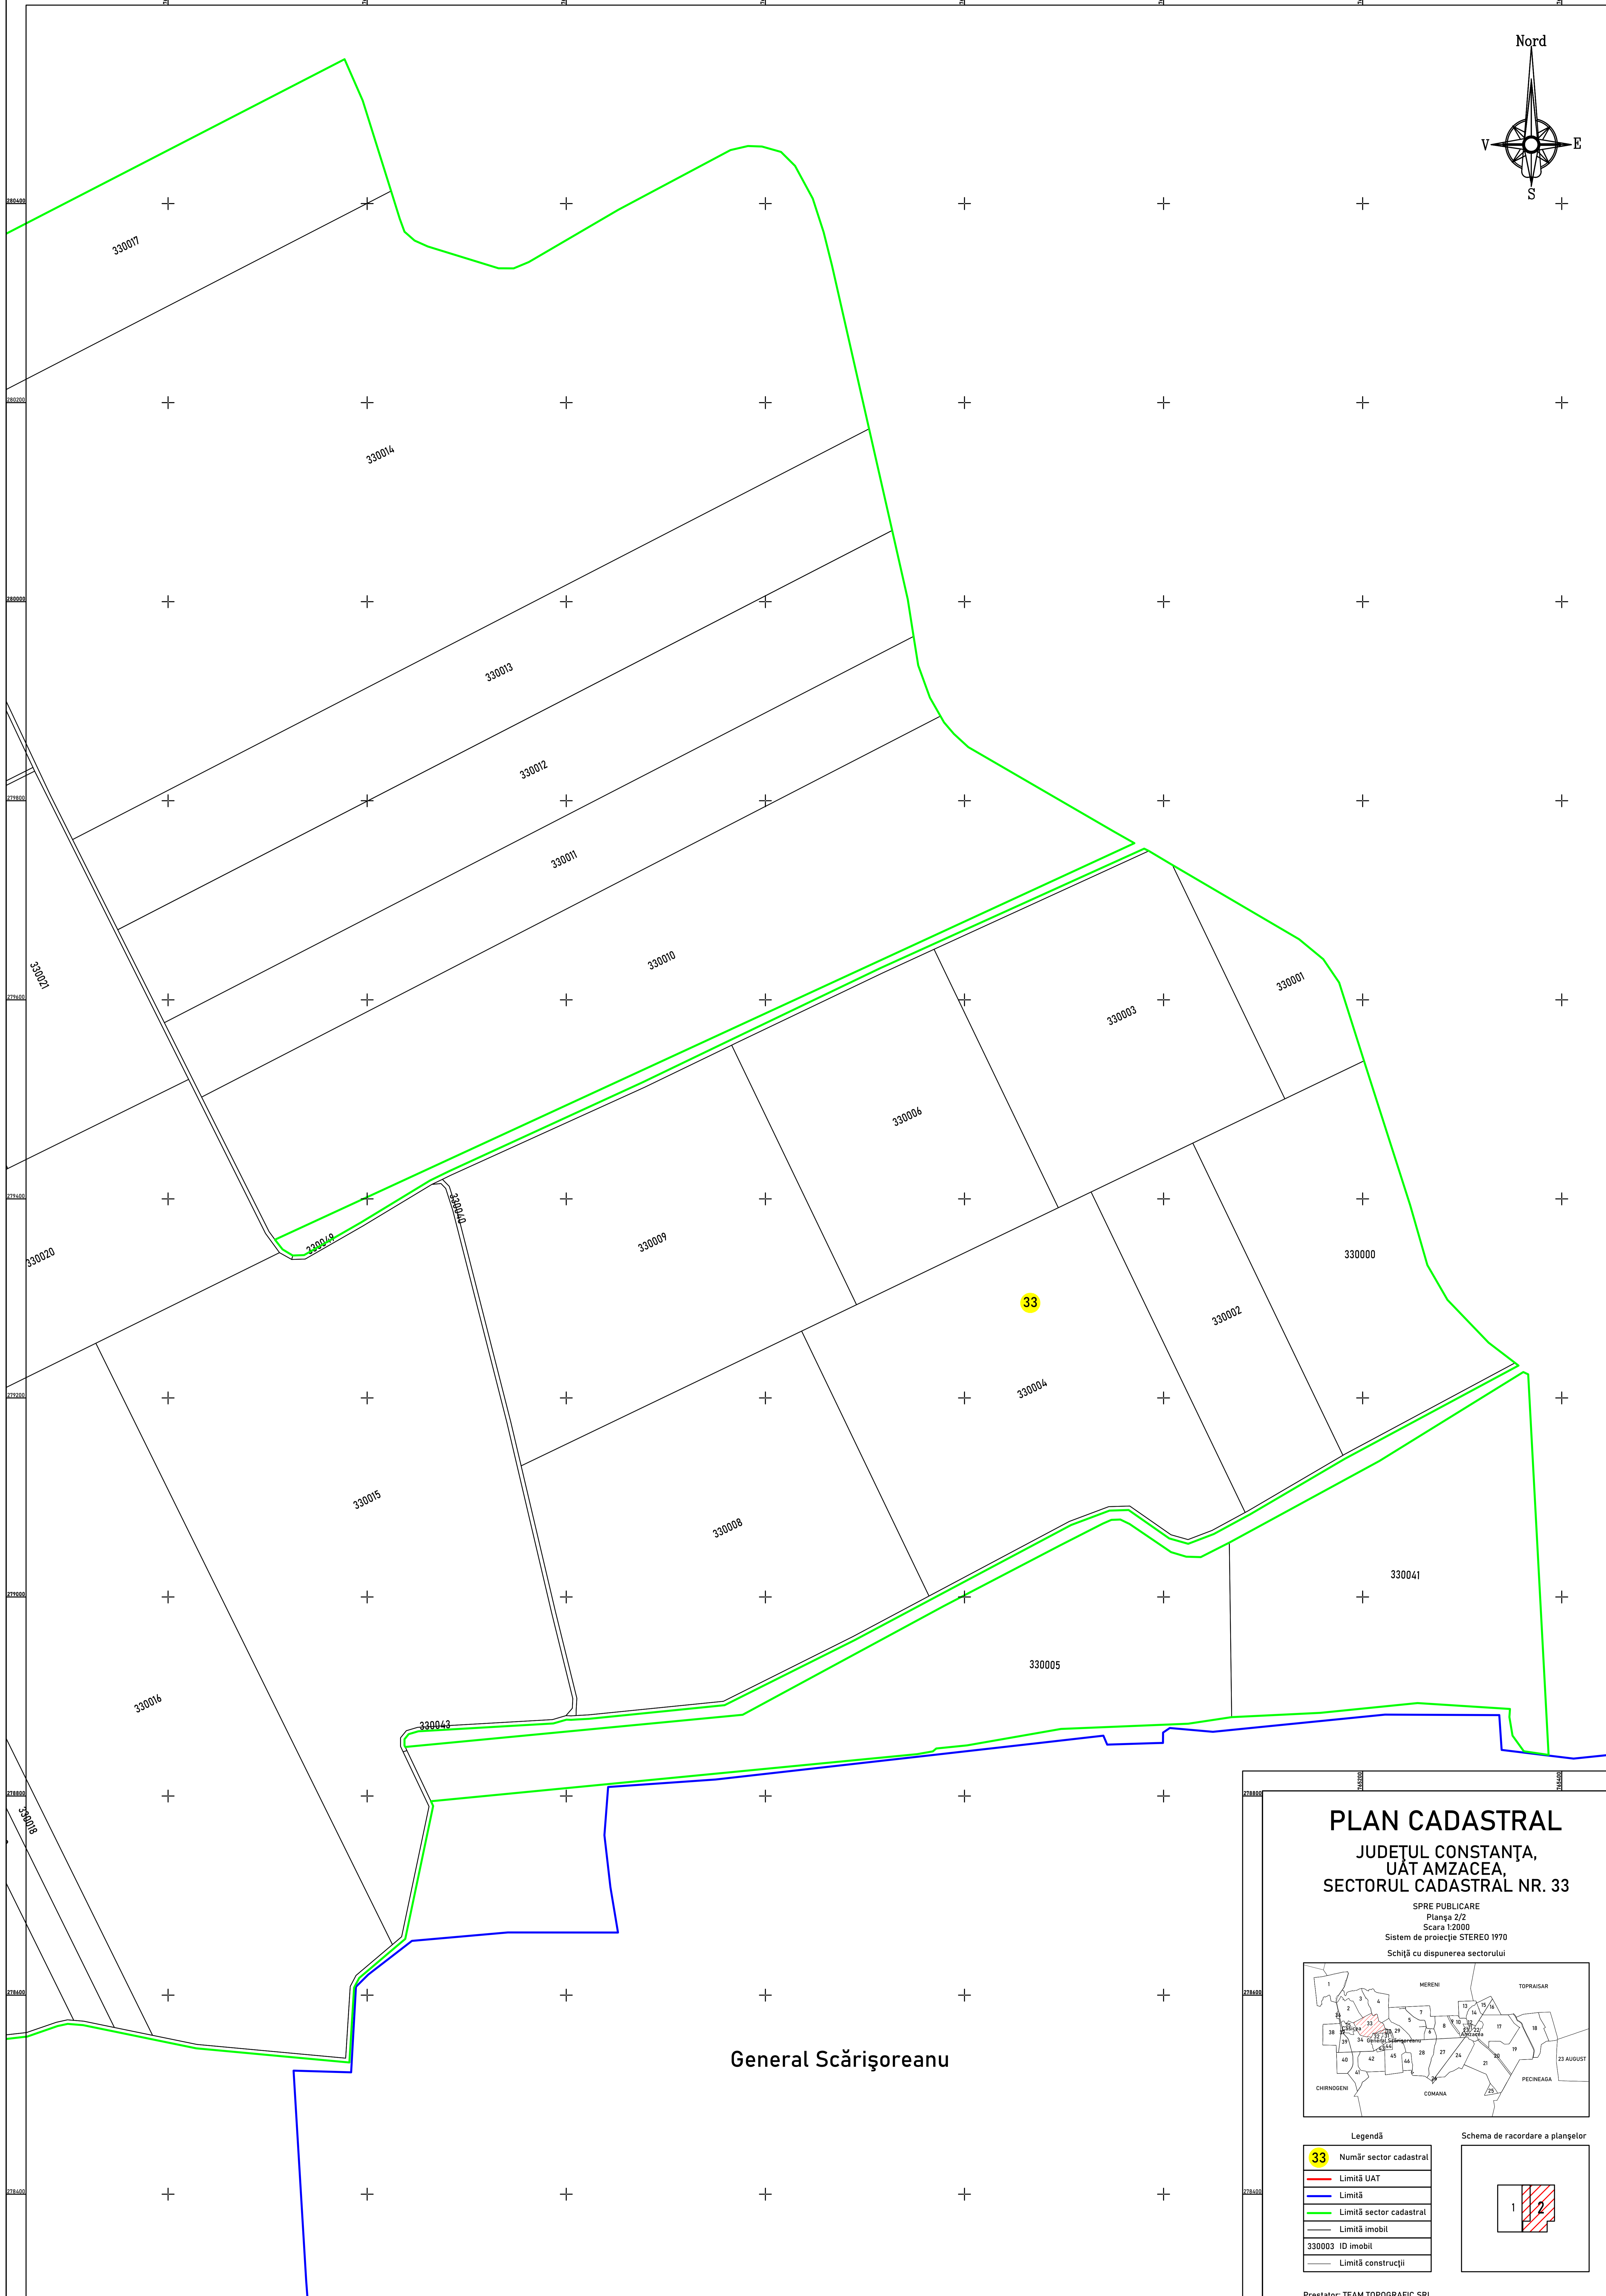

PLAN CADASTRAL

JUDEȚUL CONSTANȚA, UAȚ AMZACEA, SECTORUL CADASTRAL NR. 33

SPRE PUBLICARE
Planșa 1/2
Scara 1:2000
Sistem de proiecție STEREO 1970
Schișă cu dispunerea sectorului

Legendă	
33	Număr sector cadastral
	Limită UAT
	Limită
	Limită sector cadastral
	Limită imobil
	330003 ID imobil
	Limită construcții

Schema de racordare a planșelor	
	2

Prestator: TEAM TOPOGRAFIC SRL
Executant: Ing. COSTACHE NICOLAE
Data: Ianuarie 2023

General Scărișoreanu

PLAN CADASTRAL JUDEȚUL CONSTANȚA, UAȚ AMZACEA, SECTORUL CADASTRAL NR. 33

SPRE PUBLICARE
Planșa 2/2
Scara 1:2000
Sistem de proiecție STEREO 1970
Schită cu dispunerea sectorului

Legendă

33	Număr sector cadastral
	Limită UAT
	Limită
	Limită sector cadastral
	Limită imobil
	330003 ID imobil
	Limită construcții

Schema de racordare a planșelor

Prestator: TEAM TOPOGRAFIC SRL
Executant: Ing. COSTACHE NICOLAE
Data: Ianuarie 2023