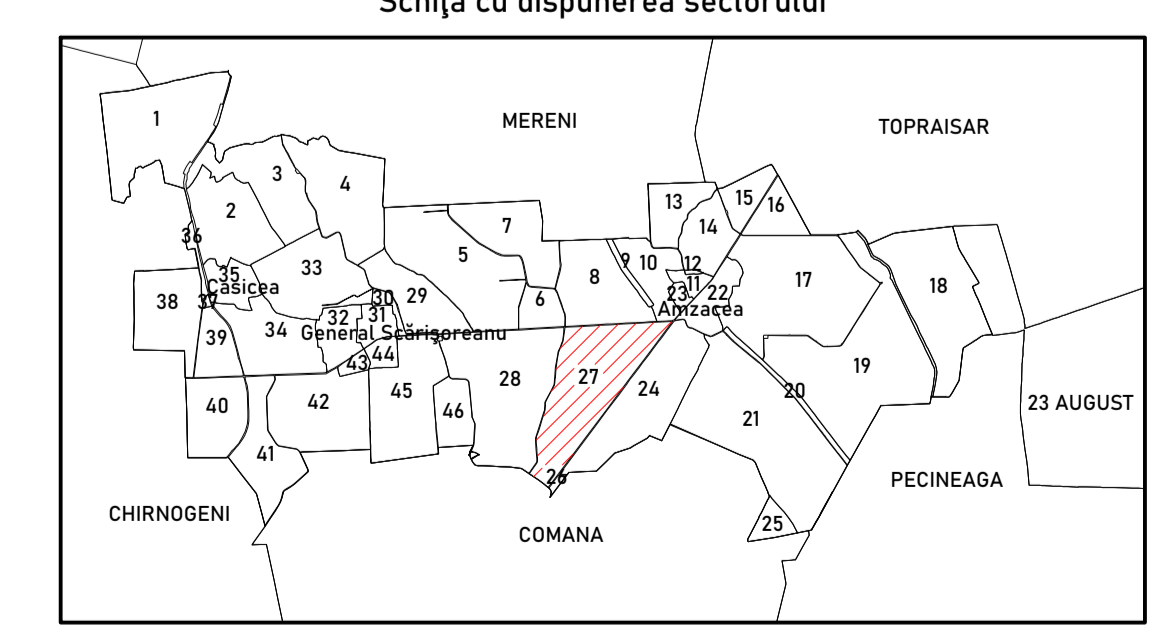

PLAN CADASTRAL

JUDEȚUL CONSTANȚA, UAȚ AMZACEA, SECTORUL CADASTRAL NR. 27

SPRE PUBLICARE
Planșa 1/3
Scara 1:2000
Sistem de proiecție STEREO 1970
Schită cu dispunerea sectorului

Legendă

- 27 Număr sector cadastral
- Limită UAT
- Limită
- Limită sector cadastral
- Limită imobil
- 270003 ID imobil
- Limită construcții

Schema de racordare a planșelor

Prestator: TEAM TOPOGRAFIC SRL
Executant: Ing. COSTACHE NICOLAE
Data: Ianuarie 2023

PLAN CADASTRAL

JUDEȚUL CONSTANȚA, UAȚ AMZACEA, SECTORUL CADASTRAL NR. 27

SPRE PUBLICARE
Planșa 2/3
Scara 1:2000
Sistem de proiecție STEREO 1970
Schităș cu dispunerea sectorului

Legendă

27	Număr sector cadastral
	Limită UAT
	Limită
	Limită sector cadastral
	Limită imobil
	270003 ID imobil
	Limită construcții

Schema de racordare a planșelor

Nord

PLAN CADASTRAL

JUDEȚUL CONSTANȚA, UAȚ AMZACEA, SECTORUL CADASTRAL NR. 27