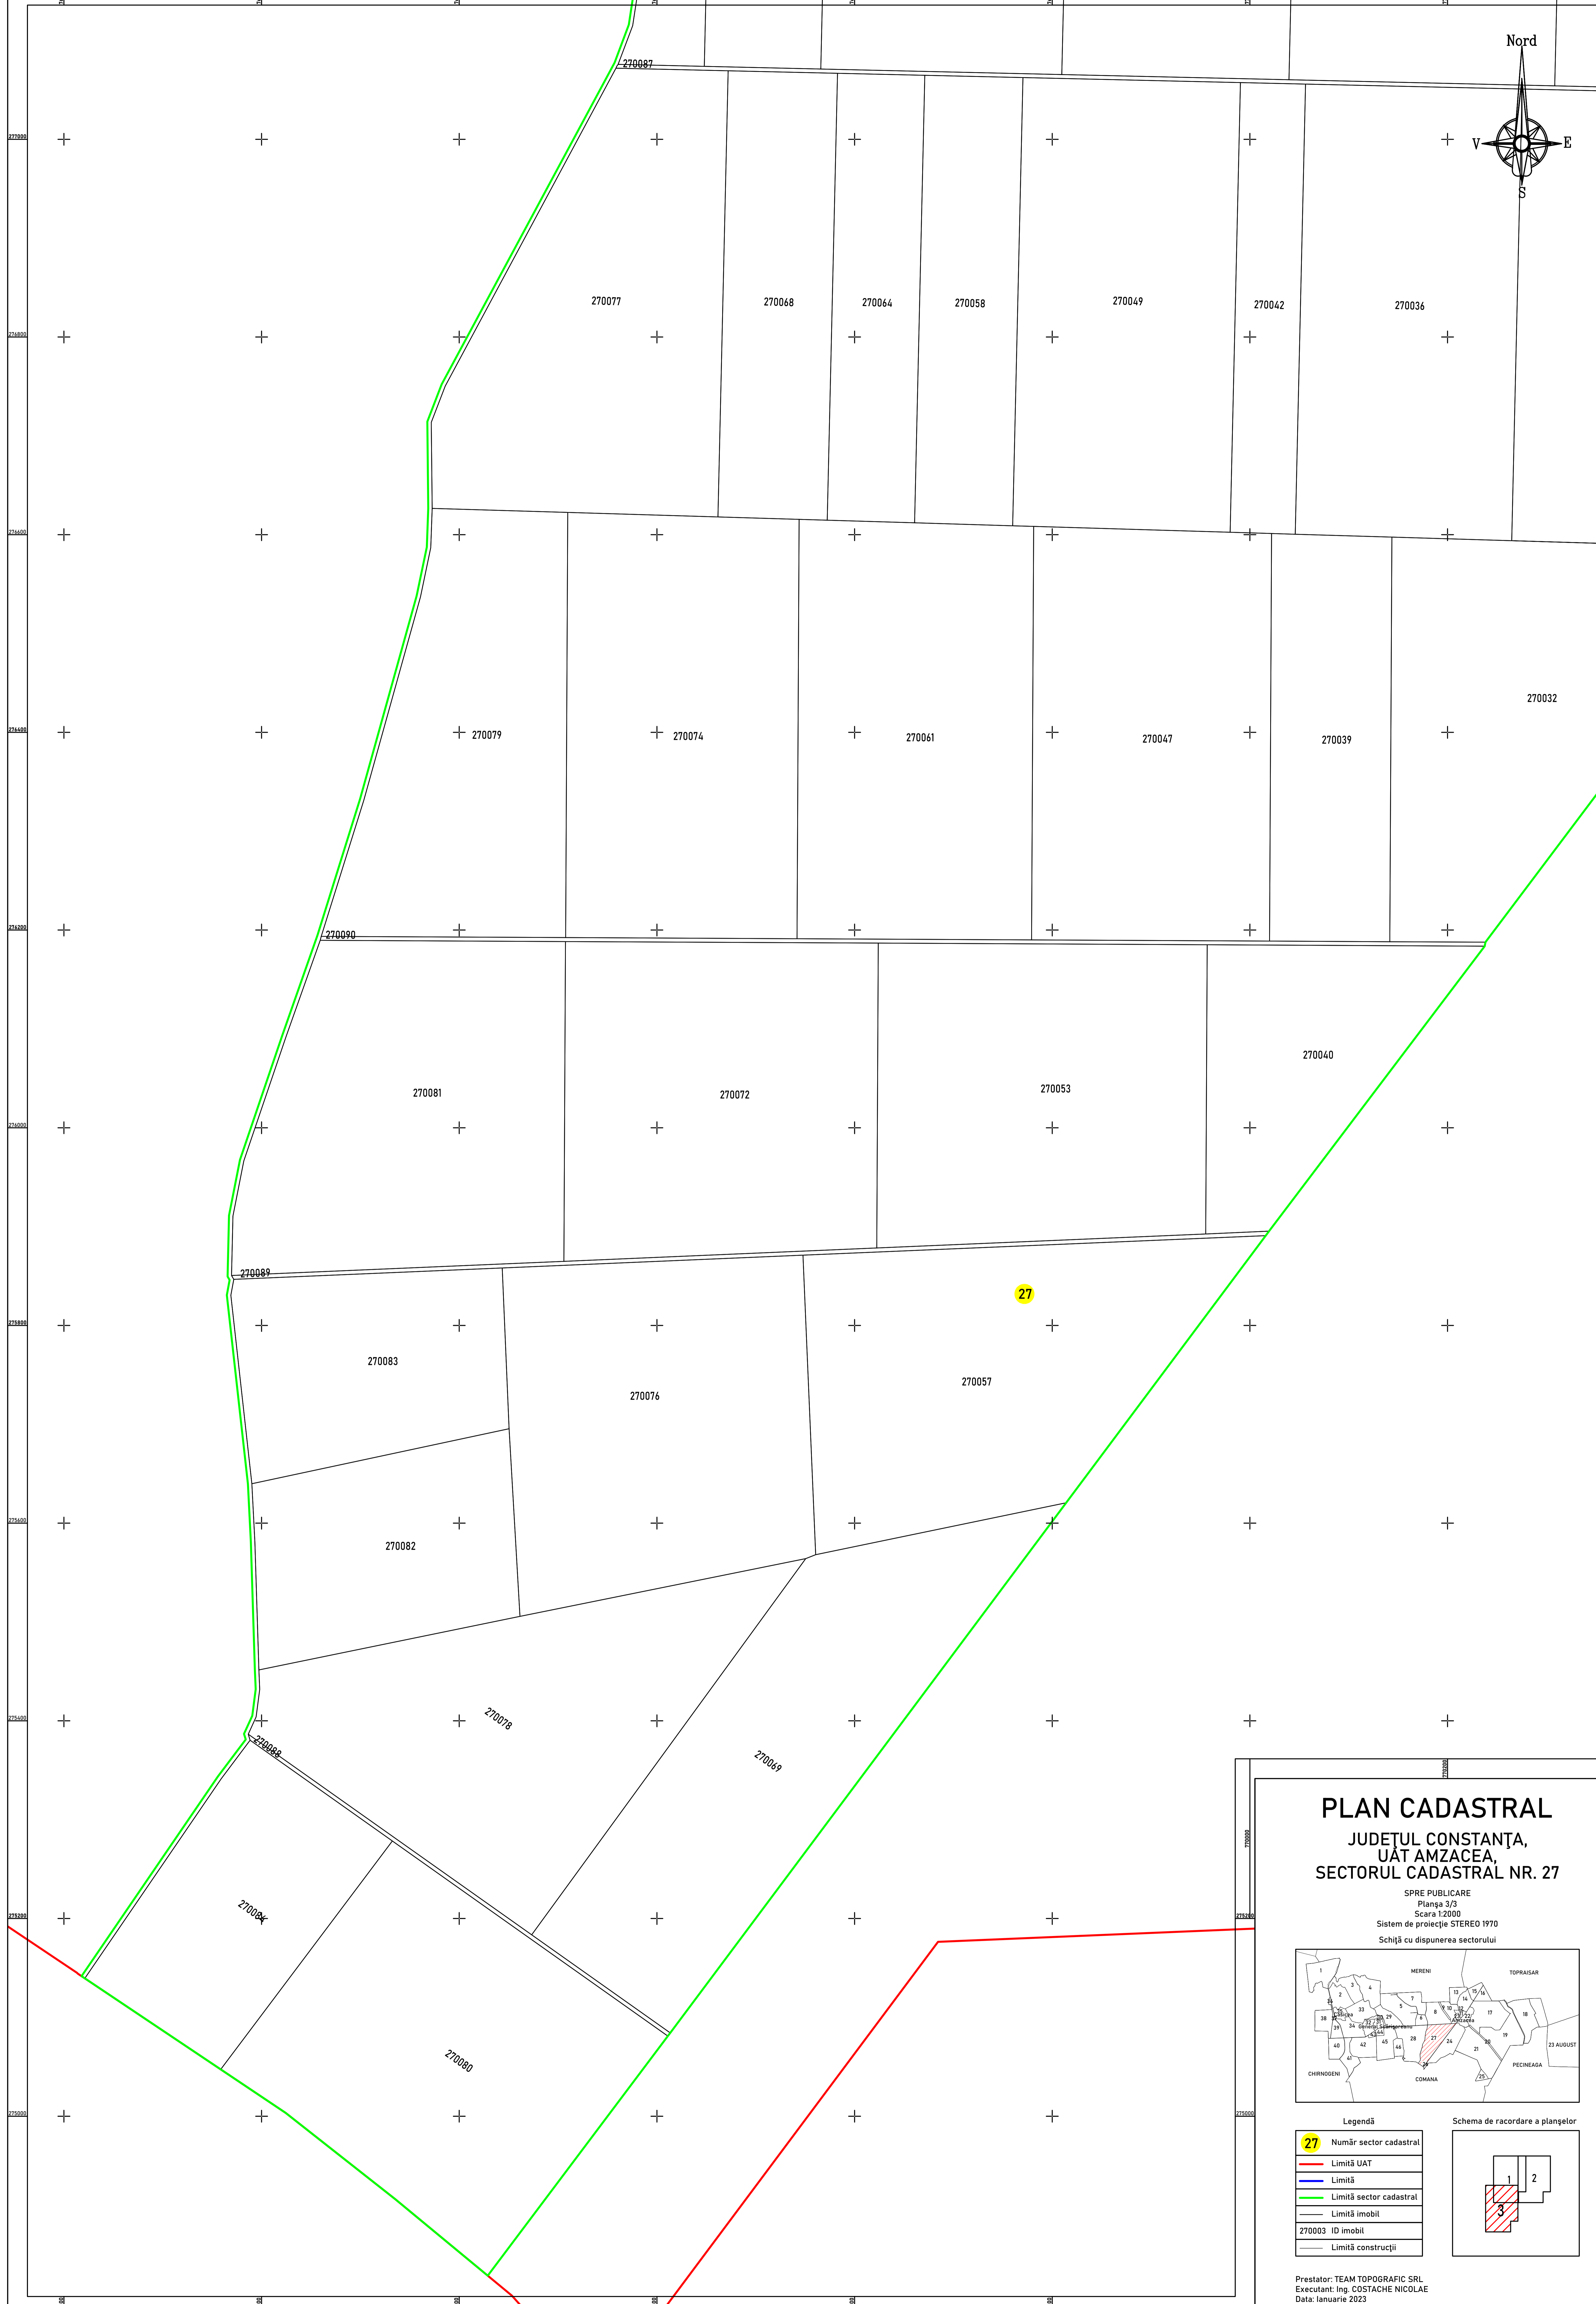

PLAN CADASTRAL

JUDEȚUL CONSTANȚA, UAȚ AMZACEA, SECTORUL CADASTRAL NR. 27

SPRE PUBLICARE
Planșa 1/3
Scara 1:2000
Sistem de proiecție STEREO 1970
Schită cu dispunerea sectorului

Legendă

- 27 Număr sector cadastral
- Limită UAT
- Limită
- Limită sector cadastral
- Limită imobil
- 270003 ID imobil
- Limită construcții

Schema de racordare a planșelor

Prestator: TEAM TOPOGRAFIC SRL
Executant: Ing. COSTACHE NICOLAE
Data: Ianuarie 2023

PLAN CADASTRAL

JUDEȚUL CONSTANȚA, UAȚ AMZACEA, SECTORUL CADASTRAL NR. 27

SPRE PUBLICARE
Planșa 2/3
Scara 1:2000
Sistem de proiecție STEREO 1970
Schităș cu dispunerea sectorului

Legendă

27	Număr sector cadastral
	Limită UAT
	Limită
	Limită sector cadastral
	Limită imobil
	270003 ID imobil
	Limită construcții

Schema de racordare a planșelor

Nord

PLAN CADASTRAL

JUDEȚUL CONSTANȚA, UAȚ AMZACEA, SECTORUL CADASTRAL NR. 27

SPRE PUBLICARE
Planșa 3/3
Scara 1:2000
Sistem de proiecție STEREO 1970
Schită cu dispunerea sectorului

Legendă

27	Număr sector cadastral
	Limită UAT
	Limită
	Limită sector cadastral
	Limită imobil
	270003 ID imobil
	Limită construcții