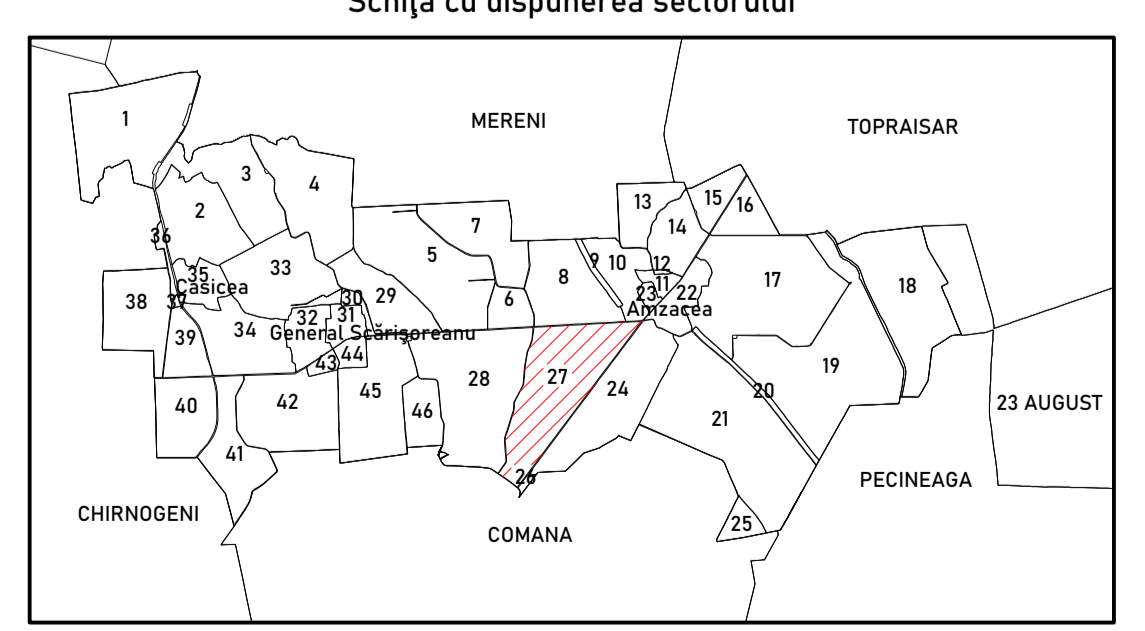

Legendă

27	Număr sector cadastral
	Limită UAT
	Limită
	Limită sector cadastral
	Limită imobil
	270003 ID imobil
	Limită construcții

Schema de racordare a planșelor

Prestator: TEAM TOPOGRAFIC SRL
Executant: Ing. COSTACHE NICOLAE
Data: Ianuarie 2023