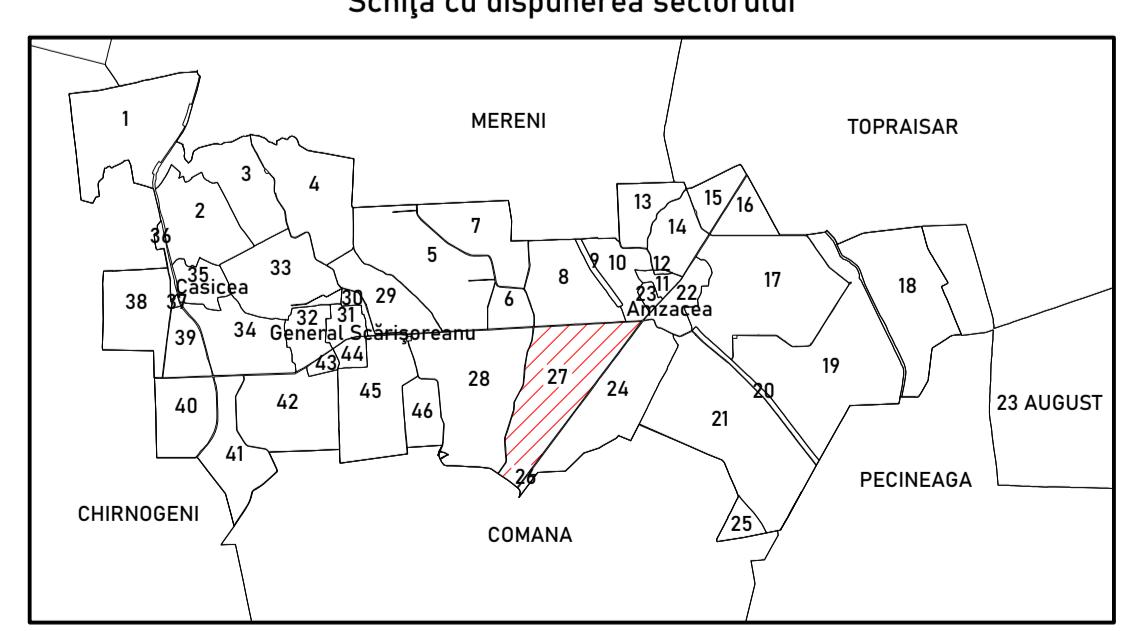

PLAN CADASTRAL

JUDEȚUL CONSTANȚA, UAȚ AMZACEA, SECTORUL CADASTRAL NR. 27

SPRE PUBLICARE
Planșa 1/3
Scara 1:2000
Sistem de proiecție STEREO 1970
Schită cu dispunerea sectorului

Legendă

- 27 Număr sector cadastral
- Limită UAT
- Limită
- Limită sector cadastral
- Limită imobil
- 270003 ID imobil
- Limită construcții

Schema de racordare a planșelor

Prestator: TEAM TOPOGRAFIC SRL
Executant: Ing. COSTACHE NICOLAE
Data: Ianuarie 2023

PLAN CADASTRAL

JUDEȚUL CONSTANȚA, UAȚ AMZACEA, SECTORUL CADASTRAL NR. 27

SPRE PUBLICARE
Planșa 2/3
Scara 1:2000
Sistem de proiecție STEREO 1970
Schităș cu dispunerea sectorului