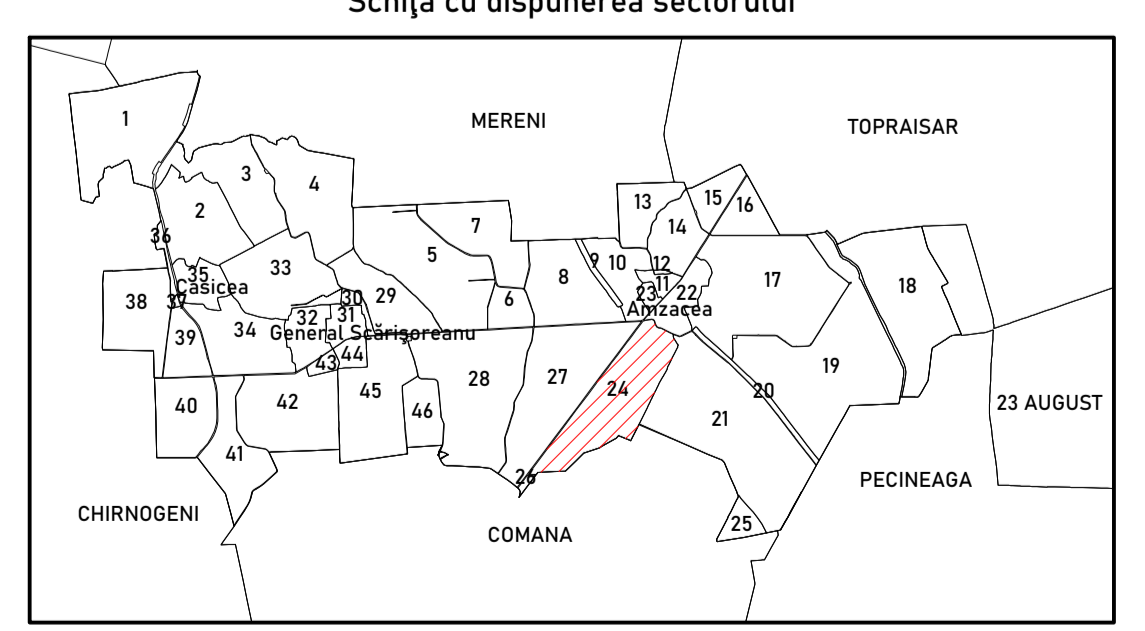

PLAN CADASTRAL

JUDEȚUL CONSTANȚA, UAȚ AMZACEA, SECTORUL CADASTRAL NR. 24

SPRE PUBLICARE
Planșa 2/3
Scara 1:2000
Sistem de proiecție STEREO 1970
Schită cu dispunerea sectorului

Legendă		Schema de racordare a planșelor	
24	Număr sector cadastral		
—	Limită UAT		
—	Limită		
—	Limită sector cadastral		
	Limită imobil		
	Limită ID imobil		
	Limită construcții		

Prestator: TEAM TOPOGRAFIC SRL
Executant: Ing. COSTACHE NICOLAE
Data: Ianuarie 2023

PLAN CADASTRAL
JUDEȚUL CONSTANȚA,
UAȚ AMZACEA,
SECTORUL CADASTRAL NR. 24

SPRE PUBLICARE
 Planșa 3/3
 Scara 1:2000
 Sistem de proiecție STEREO 1970
 Schișă cu dispunerea sectorului

Legendă

24	Număr sector cadastral
—	Limită UAT
—	Limită
—	Limită sector cadastral
—	Limită imobil
240003 ID imobil	
—	Limită construcții

Prestator: TEAM TOPOGRAFIC SRL
 Executant: Ing. COSTACHE NICOLAE
 Data: Ianuarie 2023