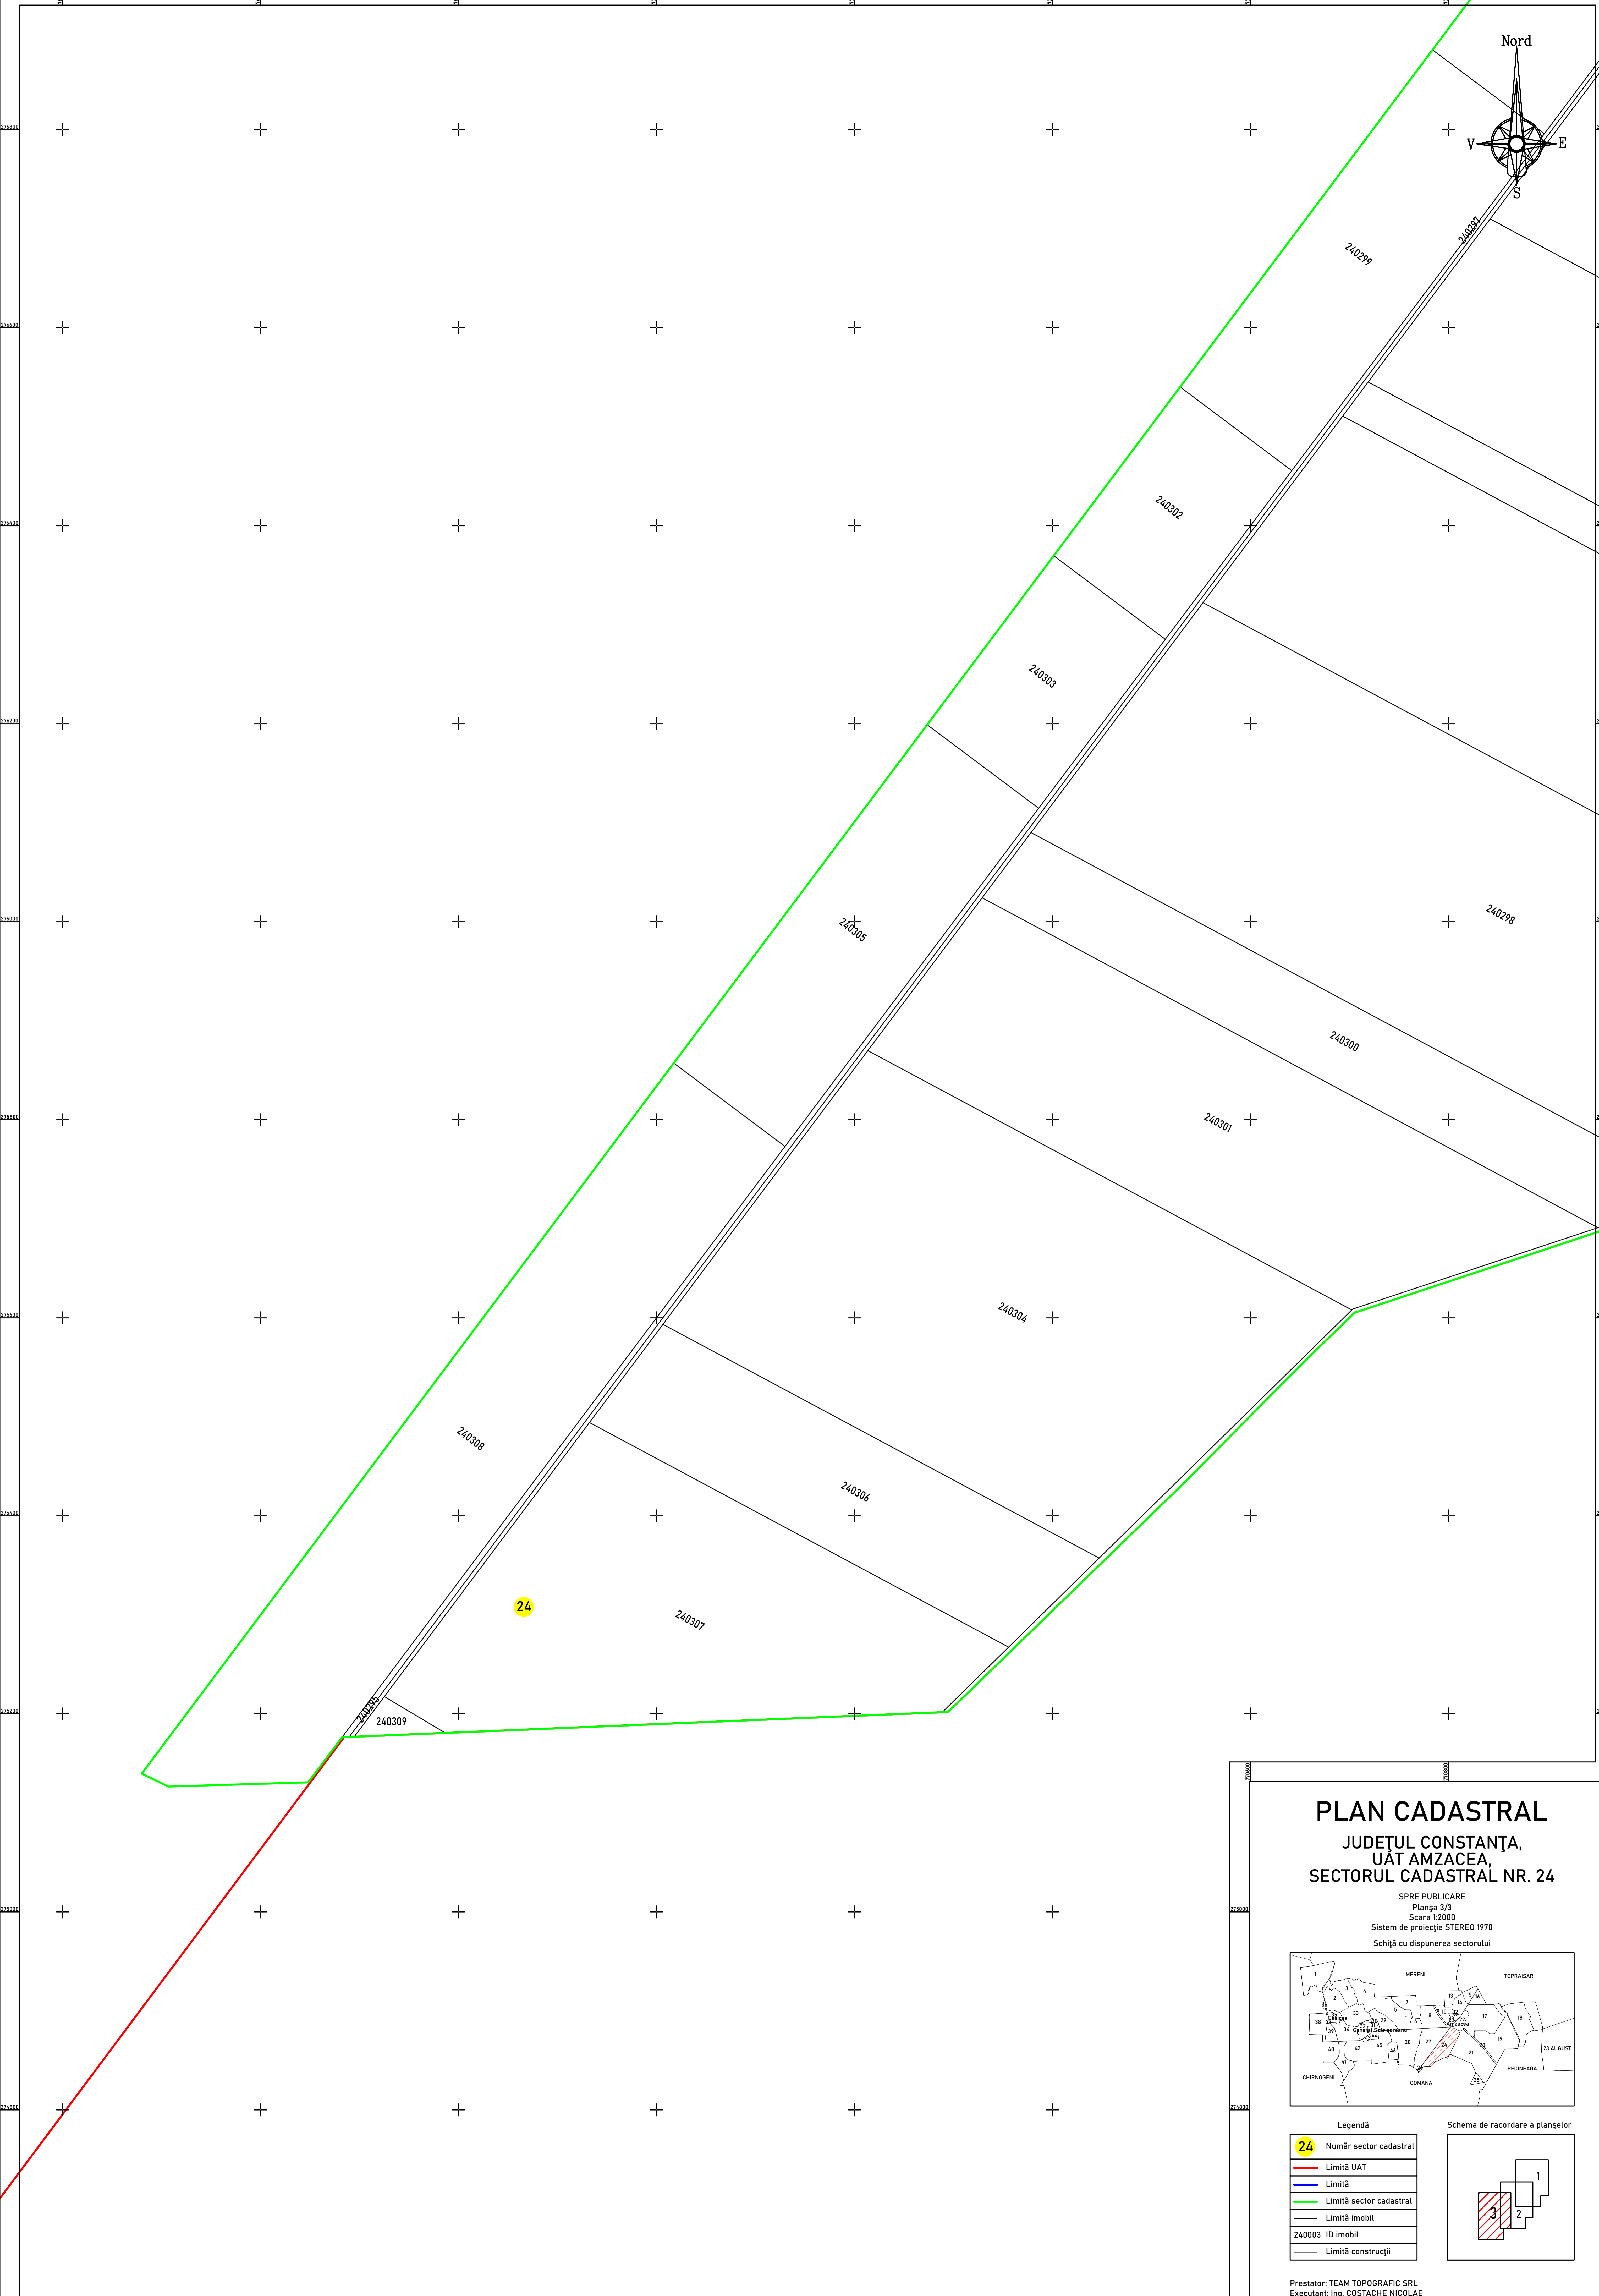

PLAN CADASTRAL

JUDEȚUL CONSTANȚA, UAȚ AMZACEA, SECTORUL CADASTRAL NR. 24

SPRE PUBLICARE
Planșa 2/3
Scara 1:2000
Sistem de proiecție STEREO 1970
Schită cu dispunerea sectorului

Legendă		Schema de racordare a planșelor	
24	Număr sector cadastral		
—	Limită UAT		
—	Limită		
—	Limită sector cadastral		
	Limită imobil		
	Limită ID imobil		
	Limită construcții		

Prestator: TEAM TOPOGRAFIC SRL
Executant: Ing. COSTACHE NICOLAE
Data: Ianuarie 2023

PLAN CADASTRAL
JUDEȚUL CONSTANȚA,
UAȚ AMZACEA,
SECTORUL CADASTRAL NR. 24

SPRE PUBLICARE
 Planșa 3/3
 Scara 1:2000
 Sistem de proiecție STEREO 1970
 Schișă cu dispunerea sectorului

Legendă

24	Număr sector cadastral
—	Limită UAT
—	Limită
—	Limită sector cadastral
—	Limită imobil
240003 ID imobil	
—	Limită construcții

Prestator: TEAM TOPOGRAFIC SRL
 Executant: Ing. COSTACHE NICOLAE
 Data: Ianuarie 2023