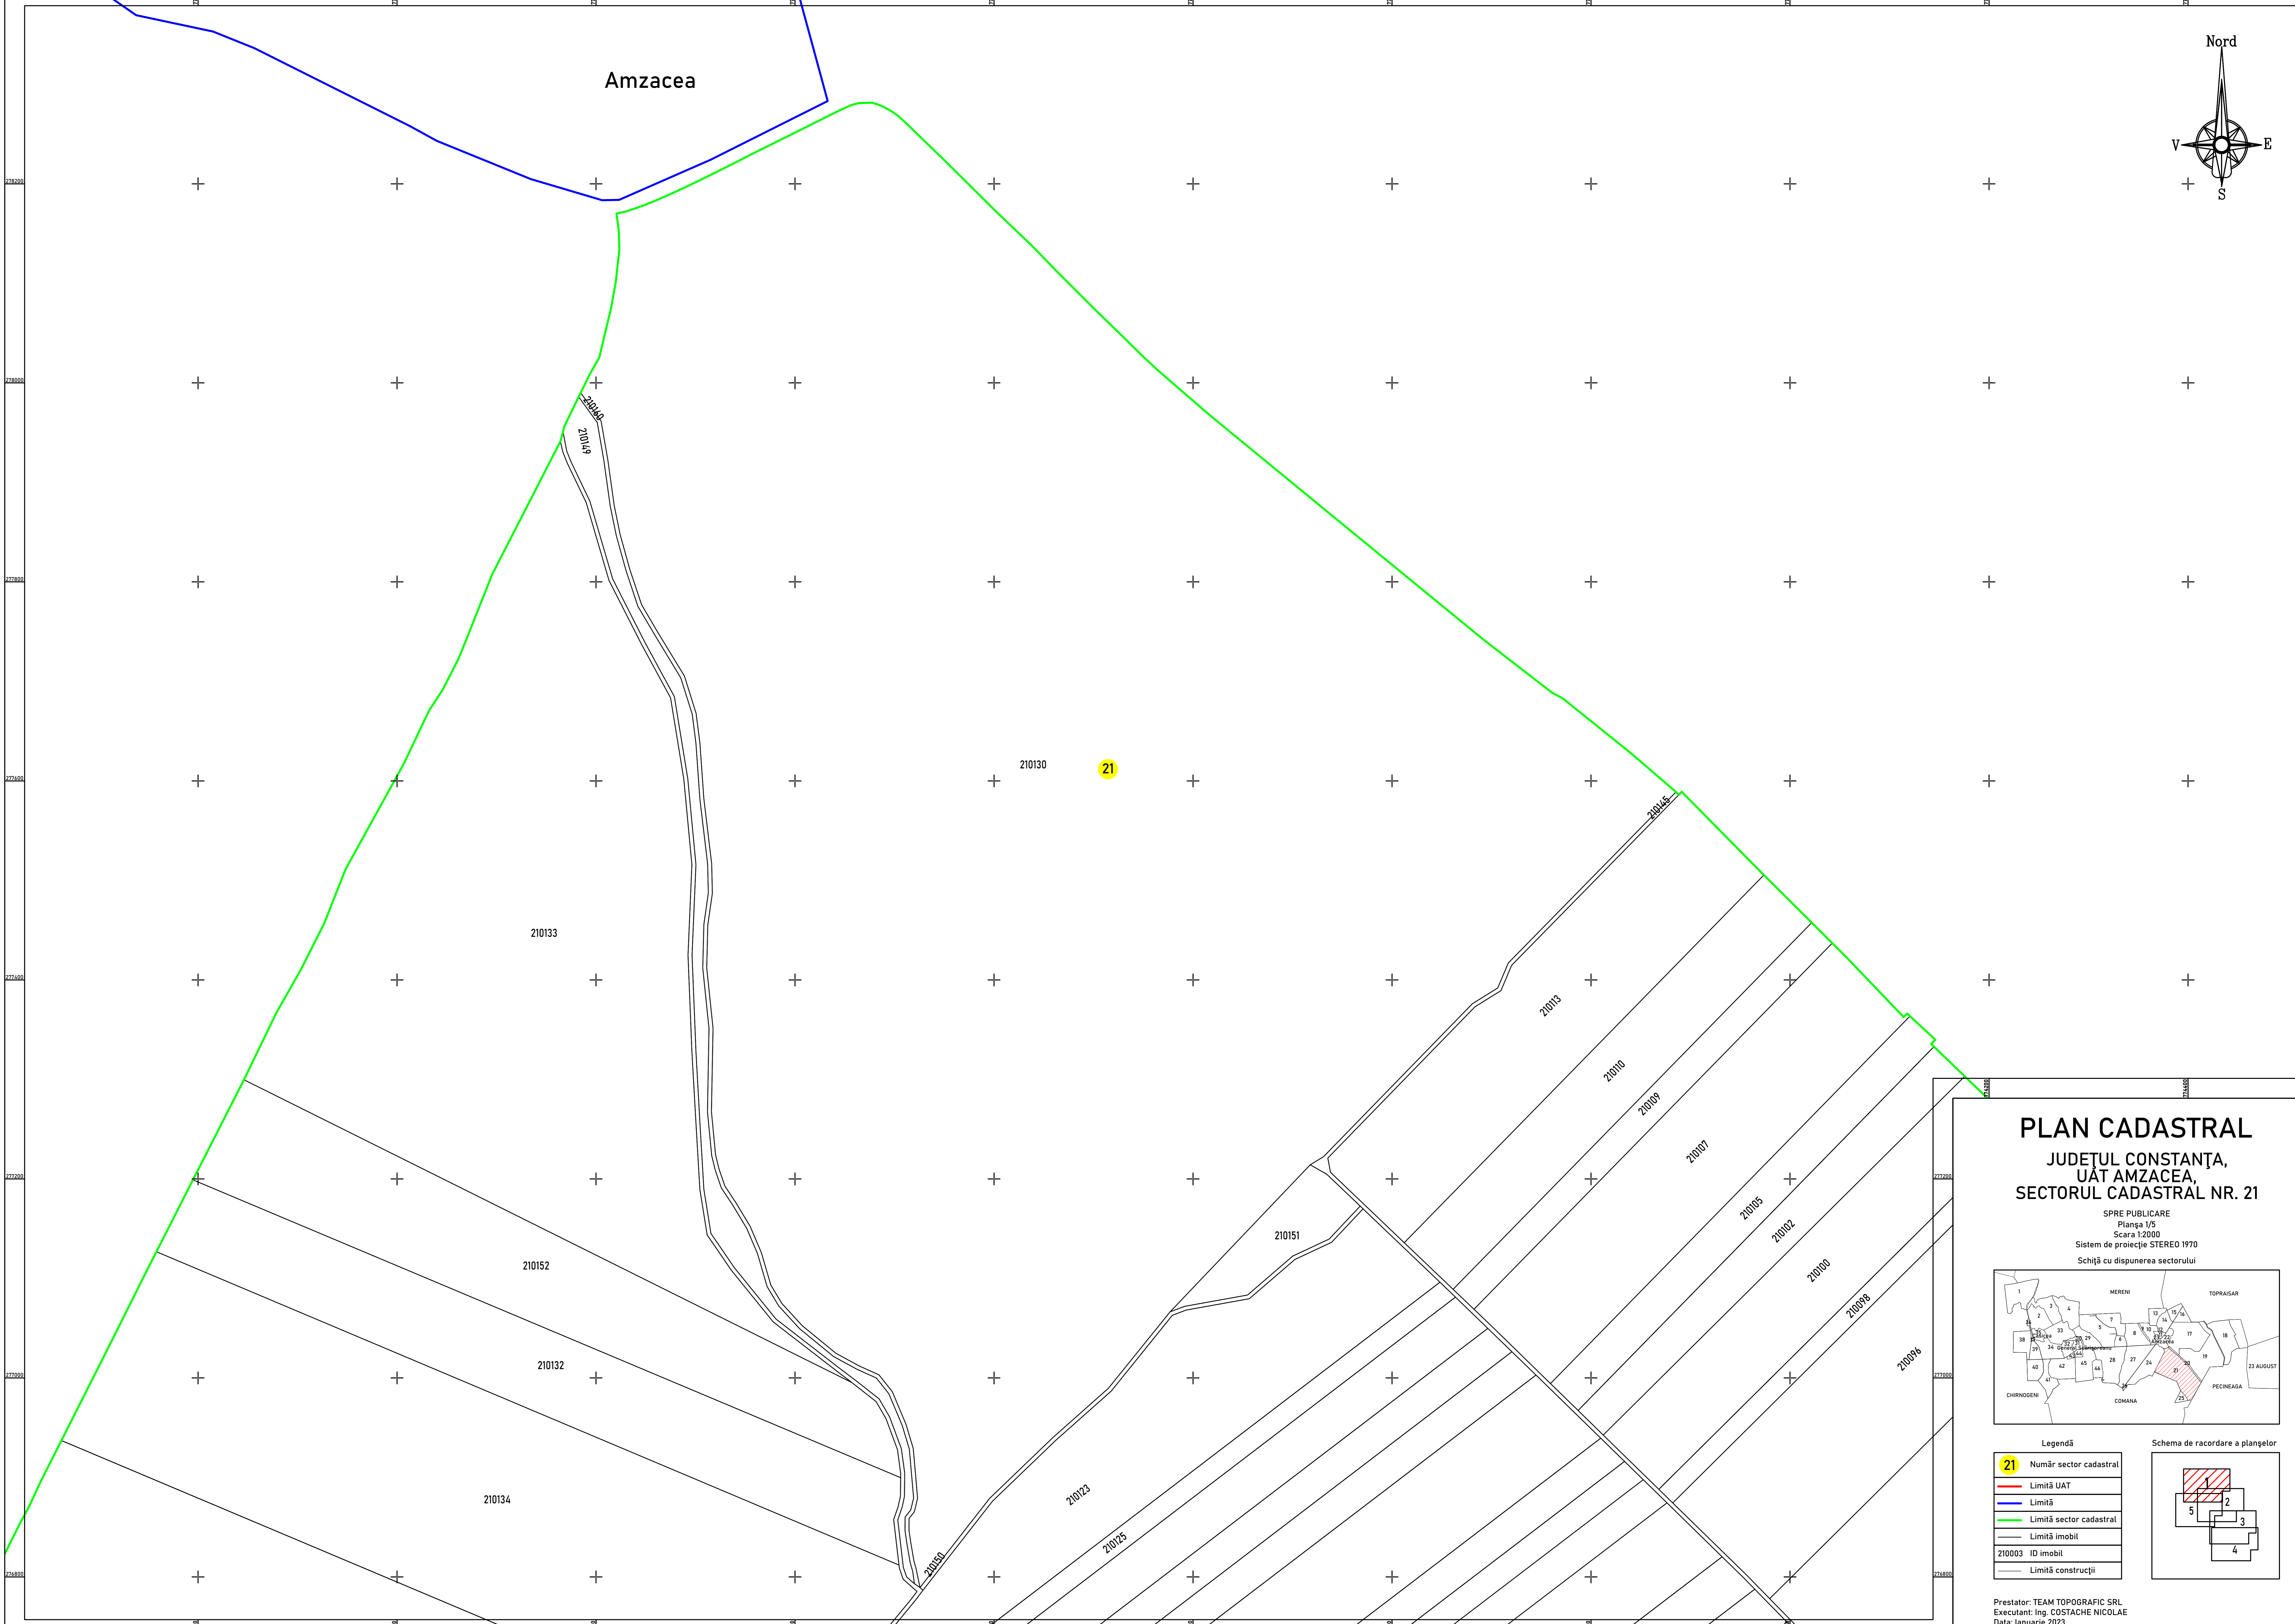

### PLAN CADASTRAL JUDEȚUL CONSTANȚA, UAȚ AMZACEA, SECTORUL CADASTRAL NR. 21

SPRE PUBLICARE  
Planșa 1/5  
Scara 1:2000  
Sistem de proiecție STEREO 1970  
Schită cu dispunerea sectorului

**Legendă**

- 21 Număr sector cadastral
- Limită UAT
- Limită
- Limită sector cadastral
- Limită imobil
- 210003 ID imobil
- Limită construcții

**Schema de racordare a planșelor**

Prestator: TEAM TOPOGRAFIC SRL  
Executanți: Ing. COSTACHE NICOLAE  
Data: Ianuarie 2023