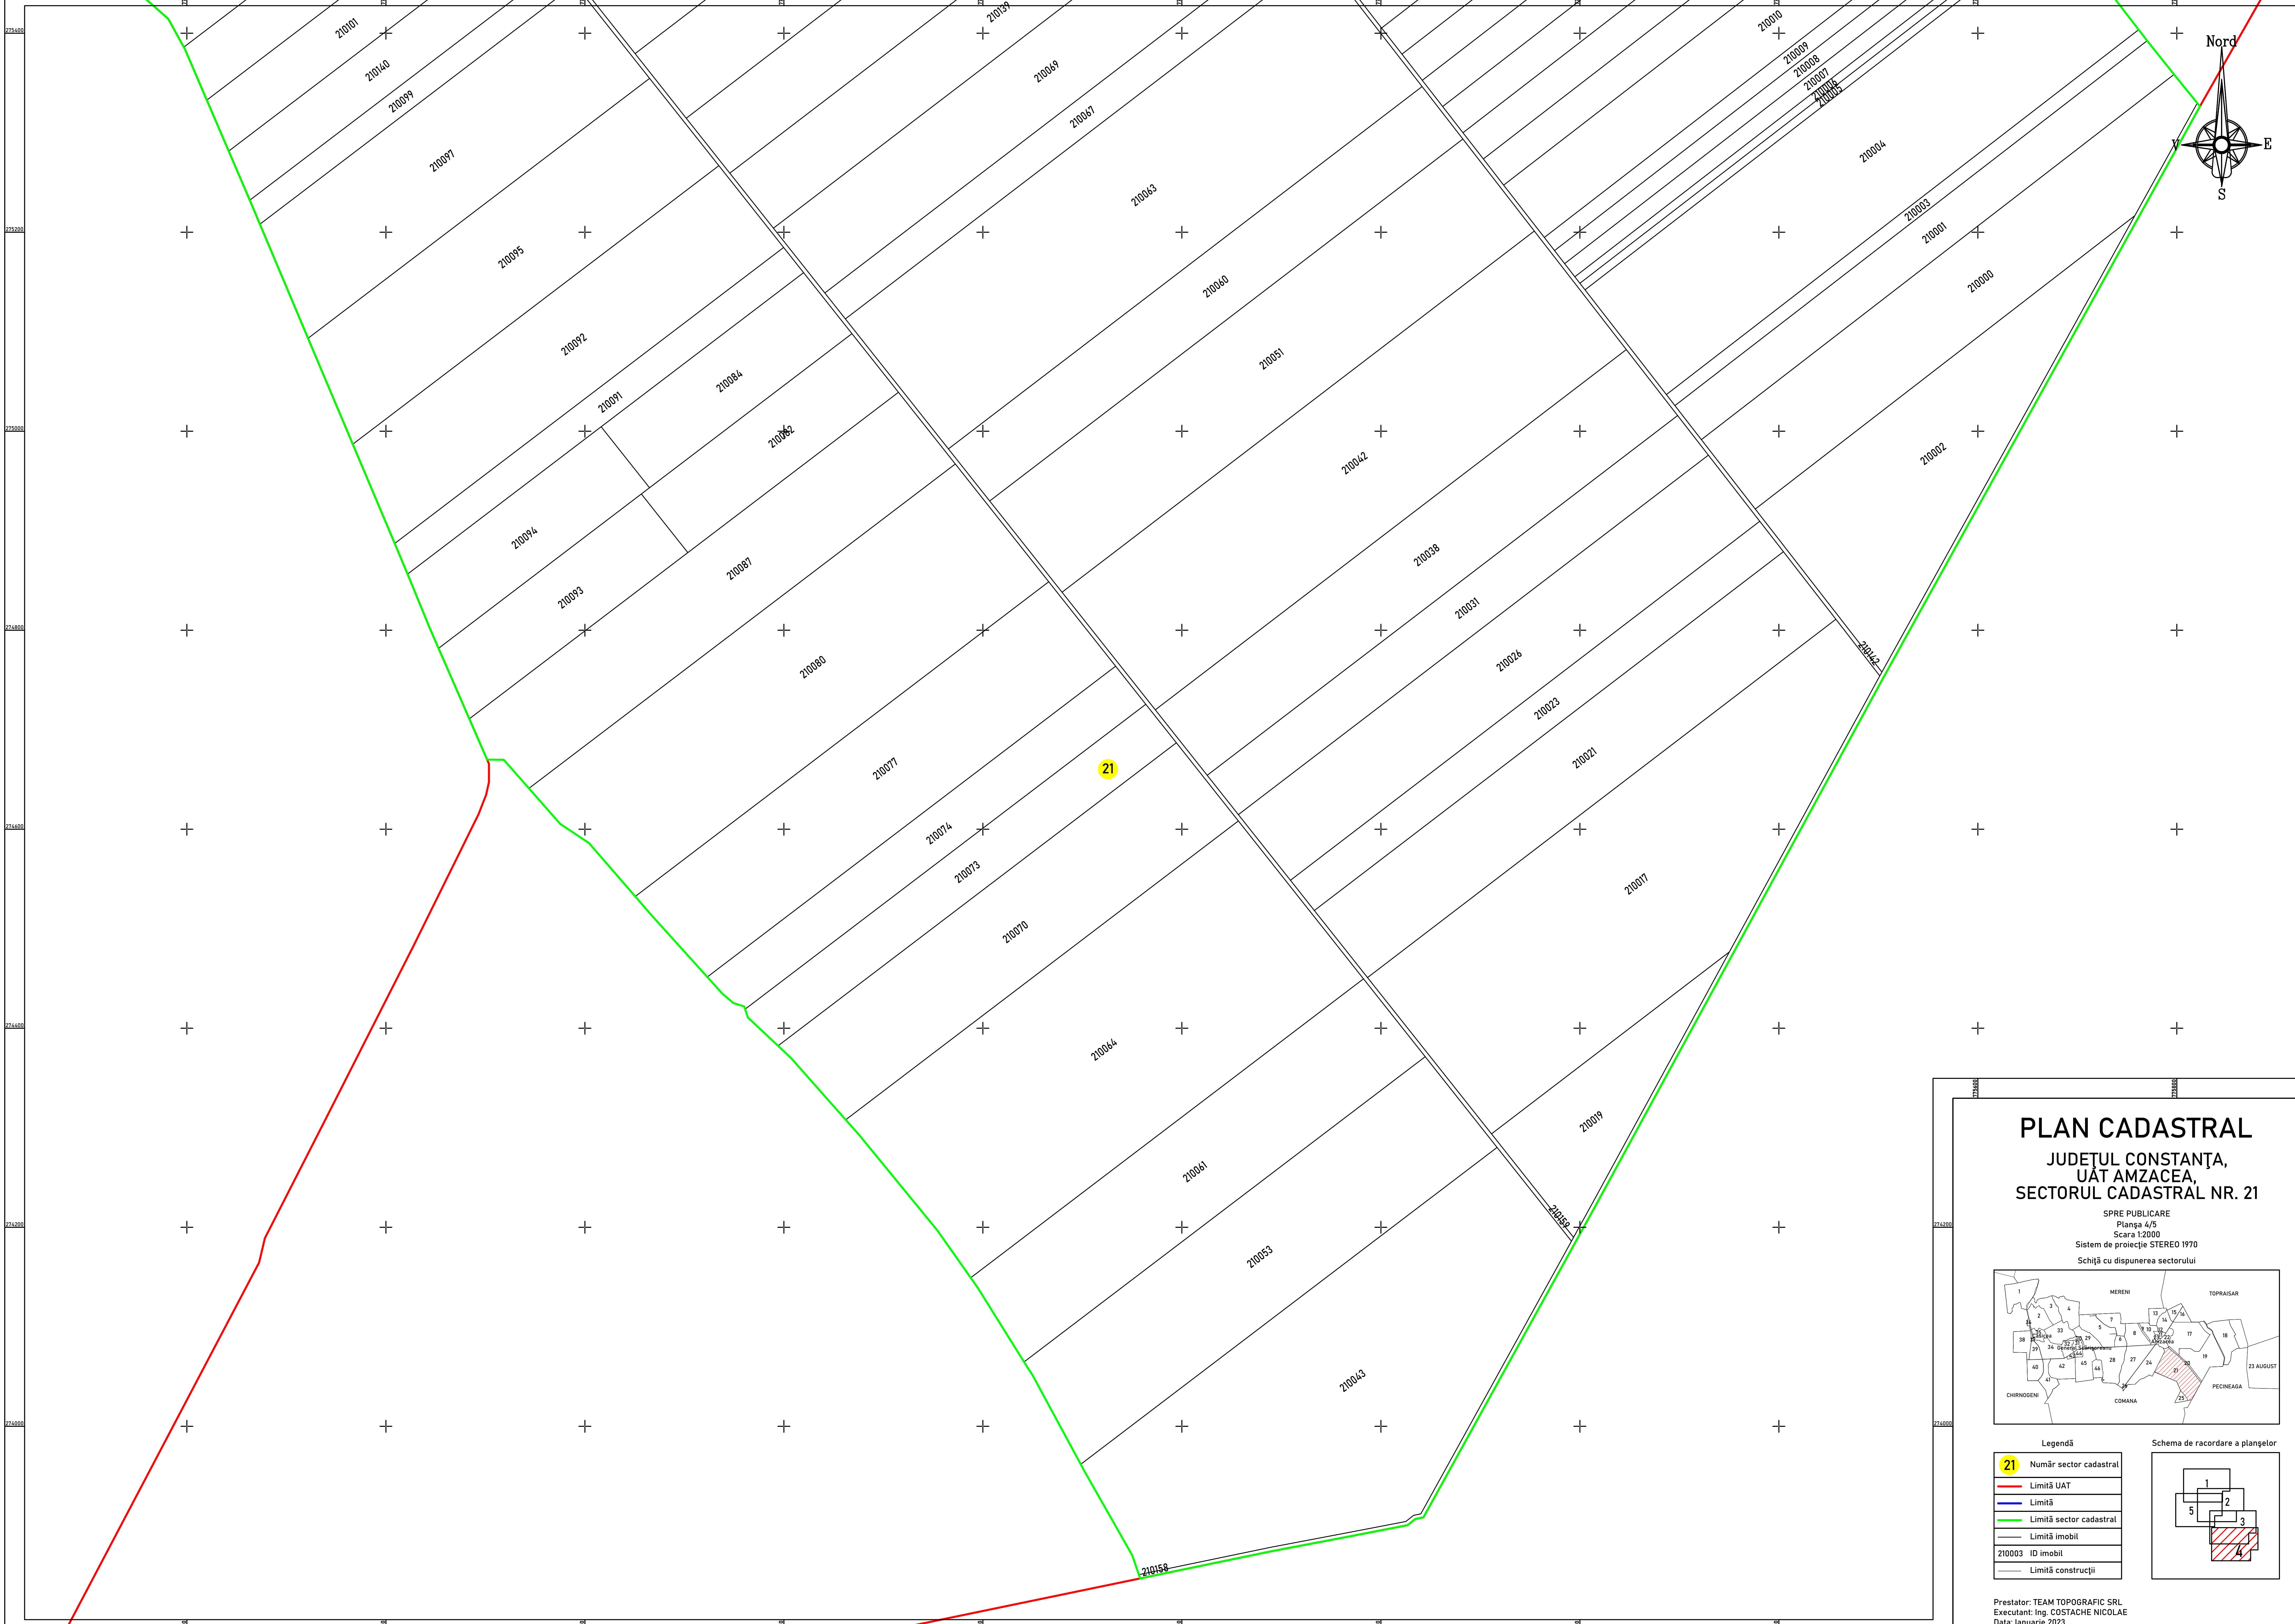

PLAN CADASTRAL

JUDEȚUL CONSTANȚA, UAȚ AMZACEA, SECTORUL CADASTRAL NR. 21

SPRE PUBLICARE
Planșa 4/5
Scara 1:2000
Sistem de proiecție STEREO 1970
Schită cu dispunerea sectorului

Legendă		Schema de racordare a planșelor	
21	Număr sector cadastral		
—	Limită UAT		
—	Limită		
—	Limită sector cadastral		
	Limită imobil		
210003	ID imobil		
	Limită construcții		

Prestator: TEAM TOPOGRAFIC SRL
Executanți: Ing. COSTACHE NICOLAE
Data: Ianuarie 2023