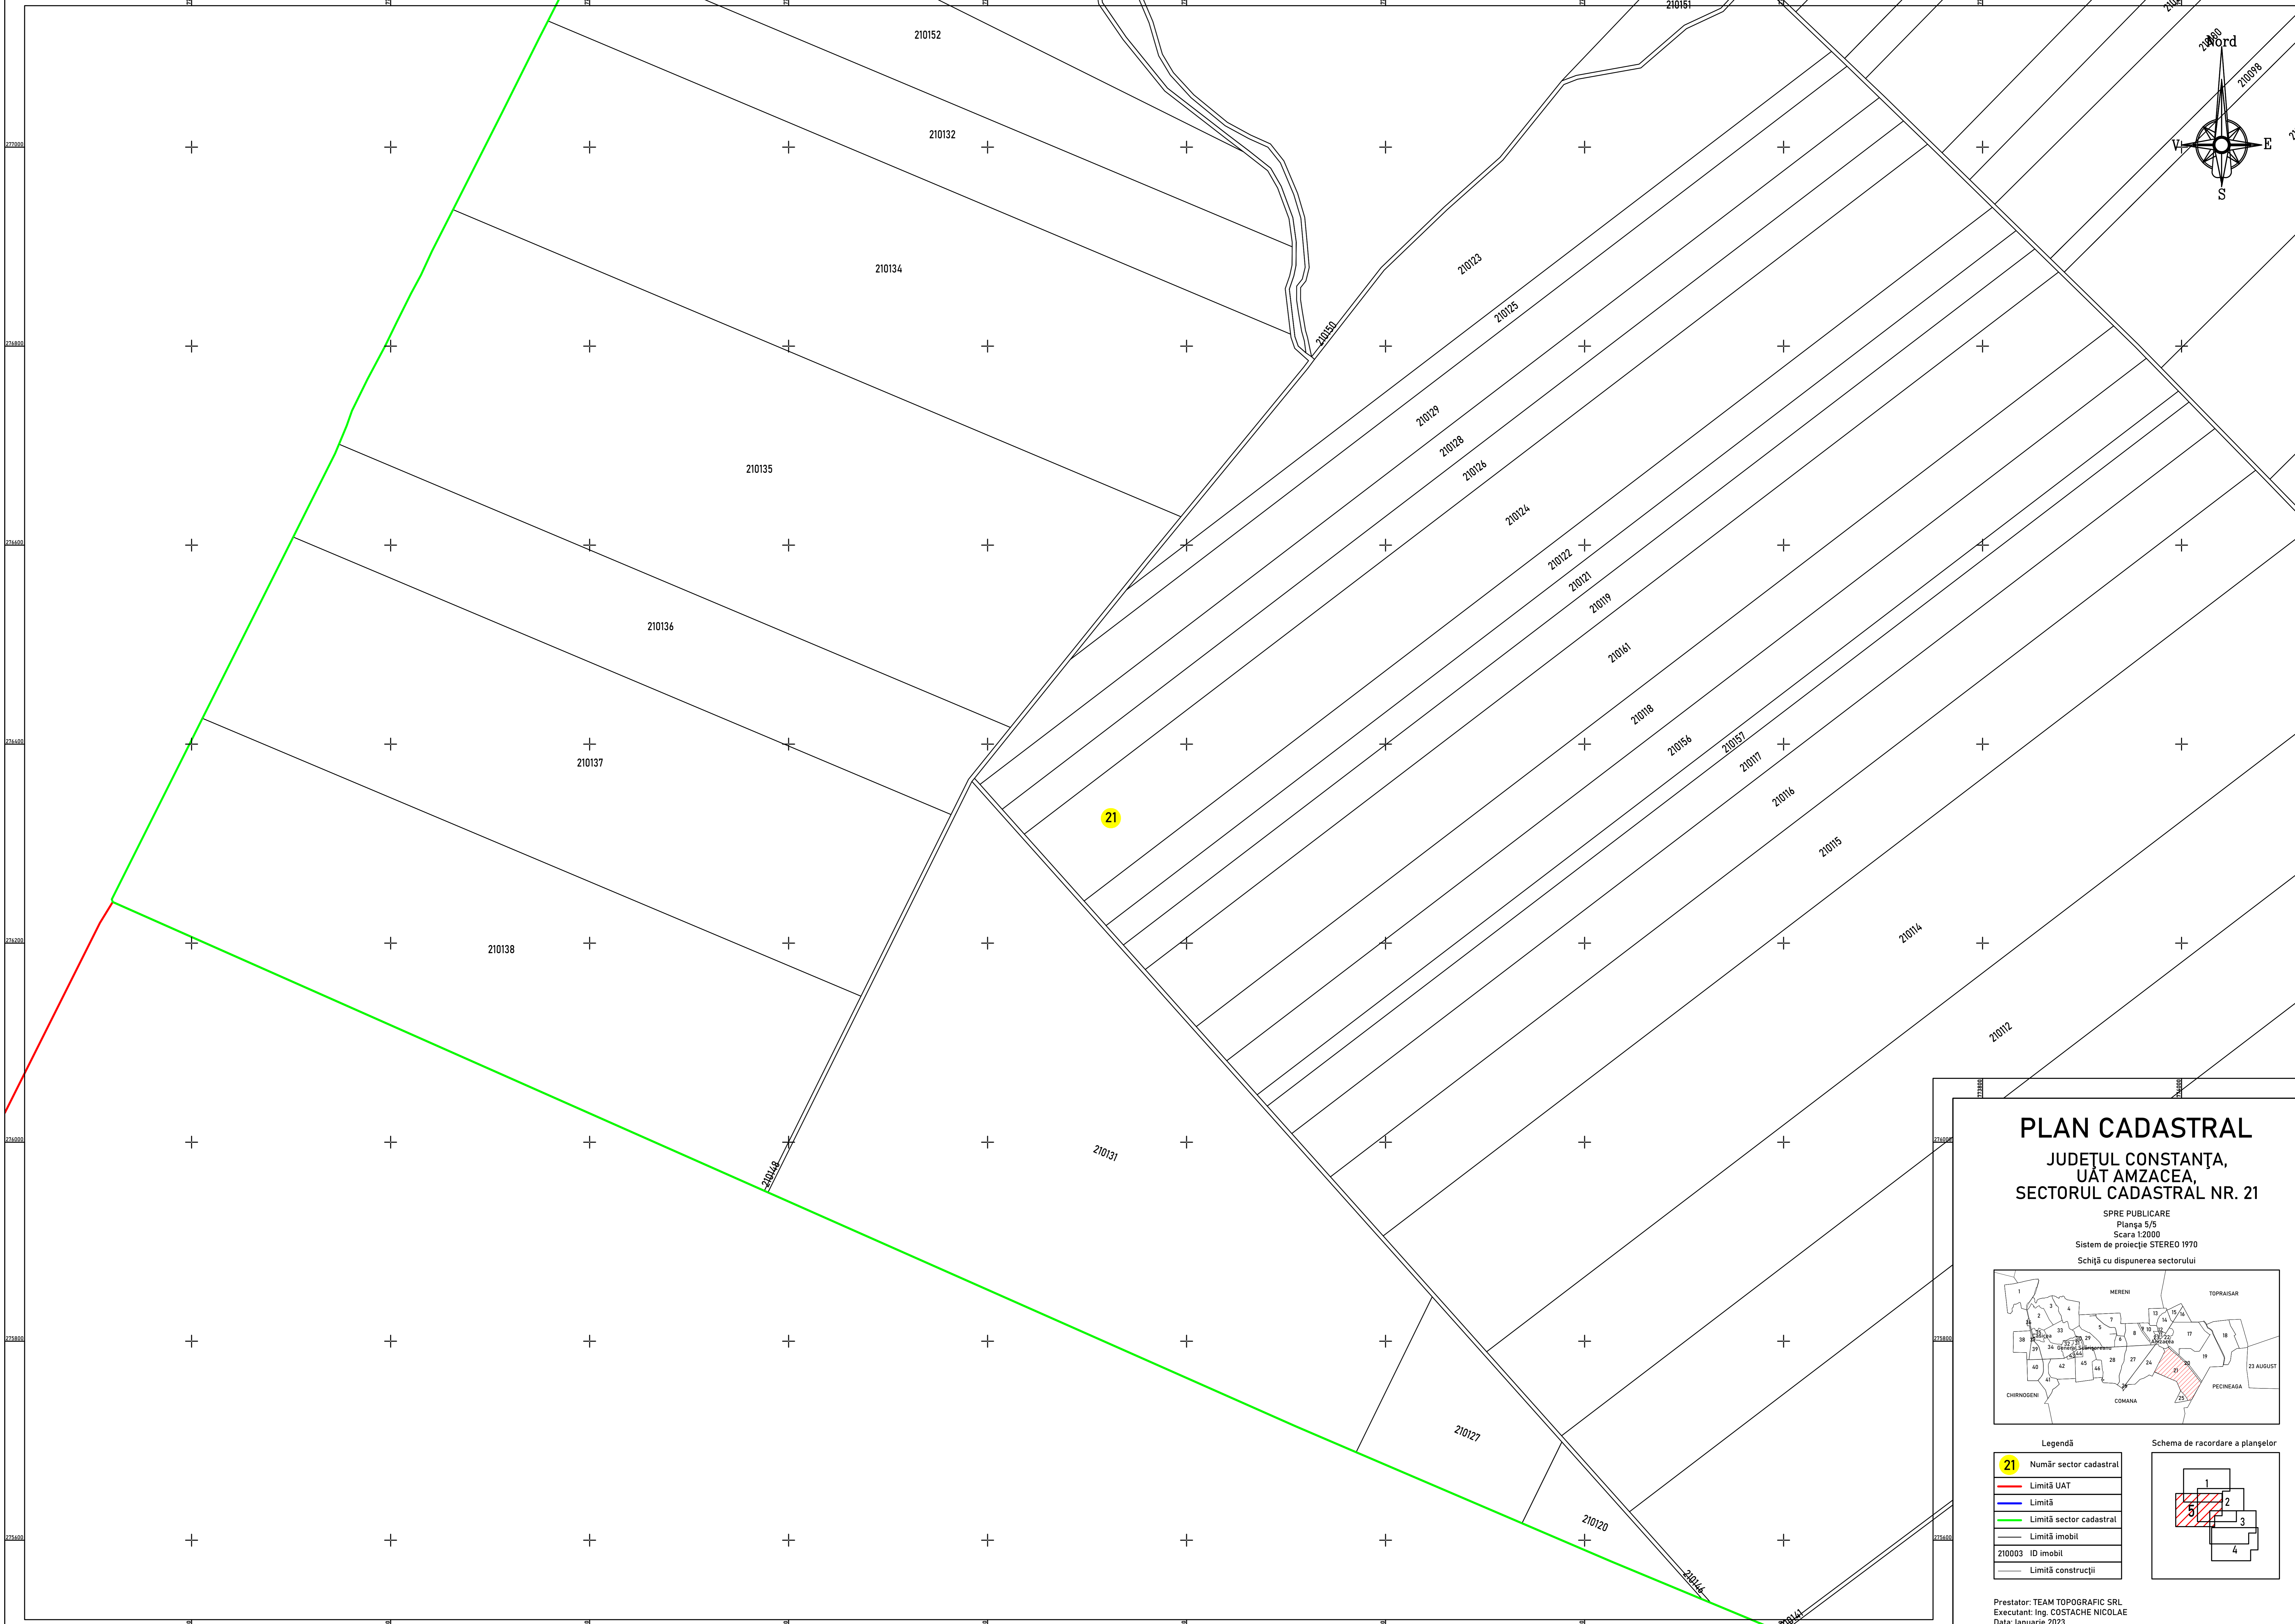

PLAN CADASTRAL

JUDEȚUL CONSTANȚA, UAȚ AMZACEA, SECTORUL CADASTRAL NR. 21

SPRE PUBLICARE
Planșa 5/5
Scara 1:2000
Sistem de proiecție STEREO 1970
Schită cu dispunerea sectorului

Legendă

- **21** Număr sector cadastral
- Limită UAT
- Limită
- Limită sector cadastral
- Limită imobil
- 210003 ID imobil
- Limită construcții

Schema de racordare a planșelor

Prestator: TEAM TOPOGRAFIC SRL
Executanți: Ing. COSTACHE NICOLAE
Data: Ianuarie 2023