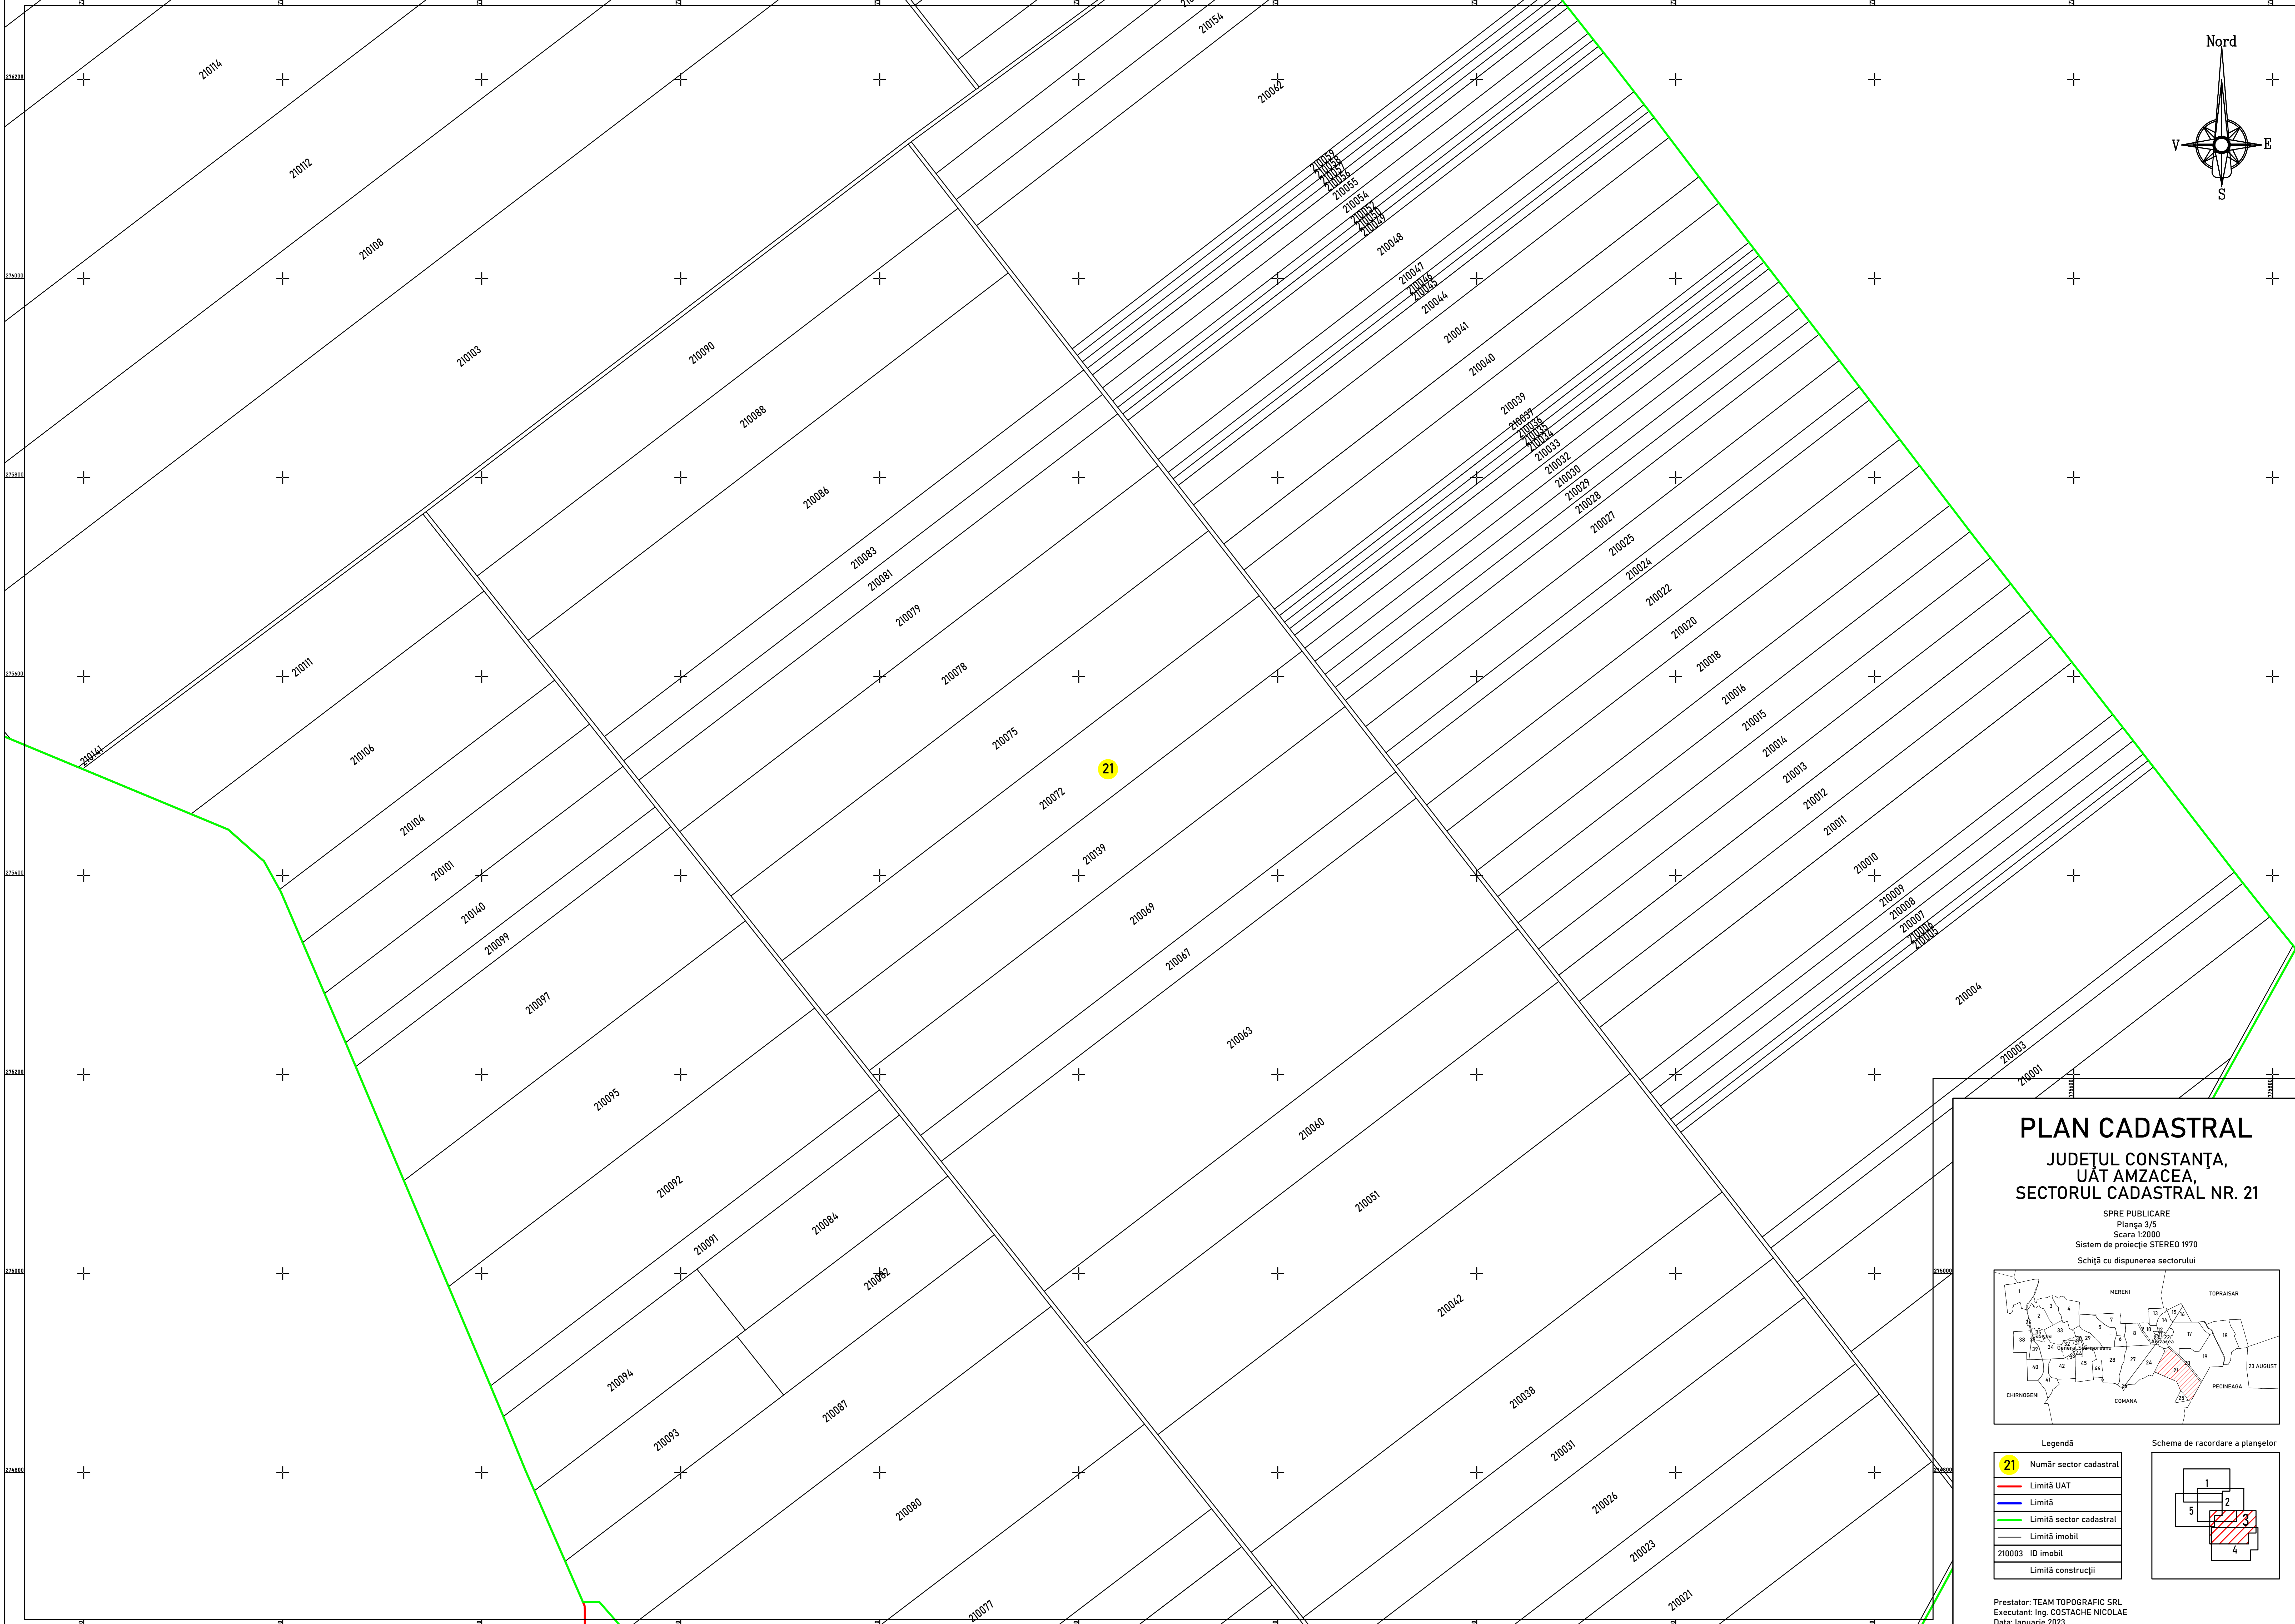

### PLAN CADASTRAL JUDEȚUL CONSTANȚA, UAȚ AMZACEA, SECTORUL CADASTRAL NR. 21

SPRE PUBLICARE  
Planșa 1/5  
Scara 1:2000  
Sistem de proiecție STEREO 1970  
Schită cu dispunerea sectorului

**Legendă**

- 21 Număr sector cadastral
- Limită UAT
- Limită
- Limită sector cadastral
- Limită imobil
- 210003 ID imobil
- Limită construcții

**Schema de racordare a planșelor**

Prestator: TEAM TOPOGRAFIC SRL  
Executanți: Ing. COSTACHE NICOLAE  
Data: Ianuarie 2023

## JUDEȚUL CONSTANȚA, UAȚ AMZACEA, SECTORUL CADASTRAL NR. 21

SPRE PUBLICARE  
Planșa 2/5  
Scara 1:2000  
Sistem de proiecție STEREO 1970  
Schită cu dispunerea sectorului

**Legendă**

- 21 Număr sector cadastral
- Limită UAT
- Limită
- Limită sector cadastral
- Limită imobil
- 210003 ID imobil
- Limită construcții