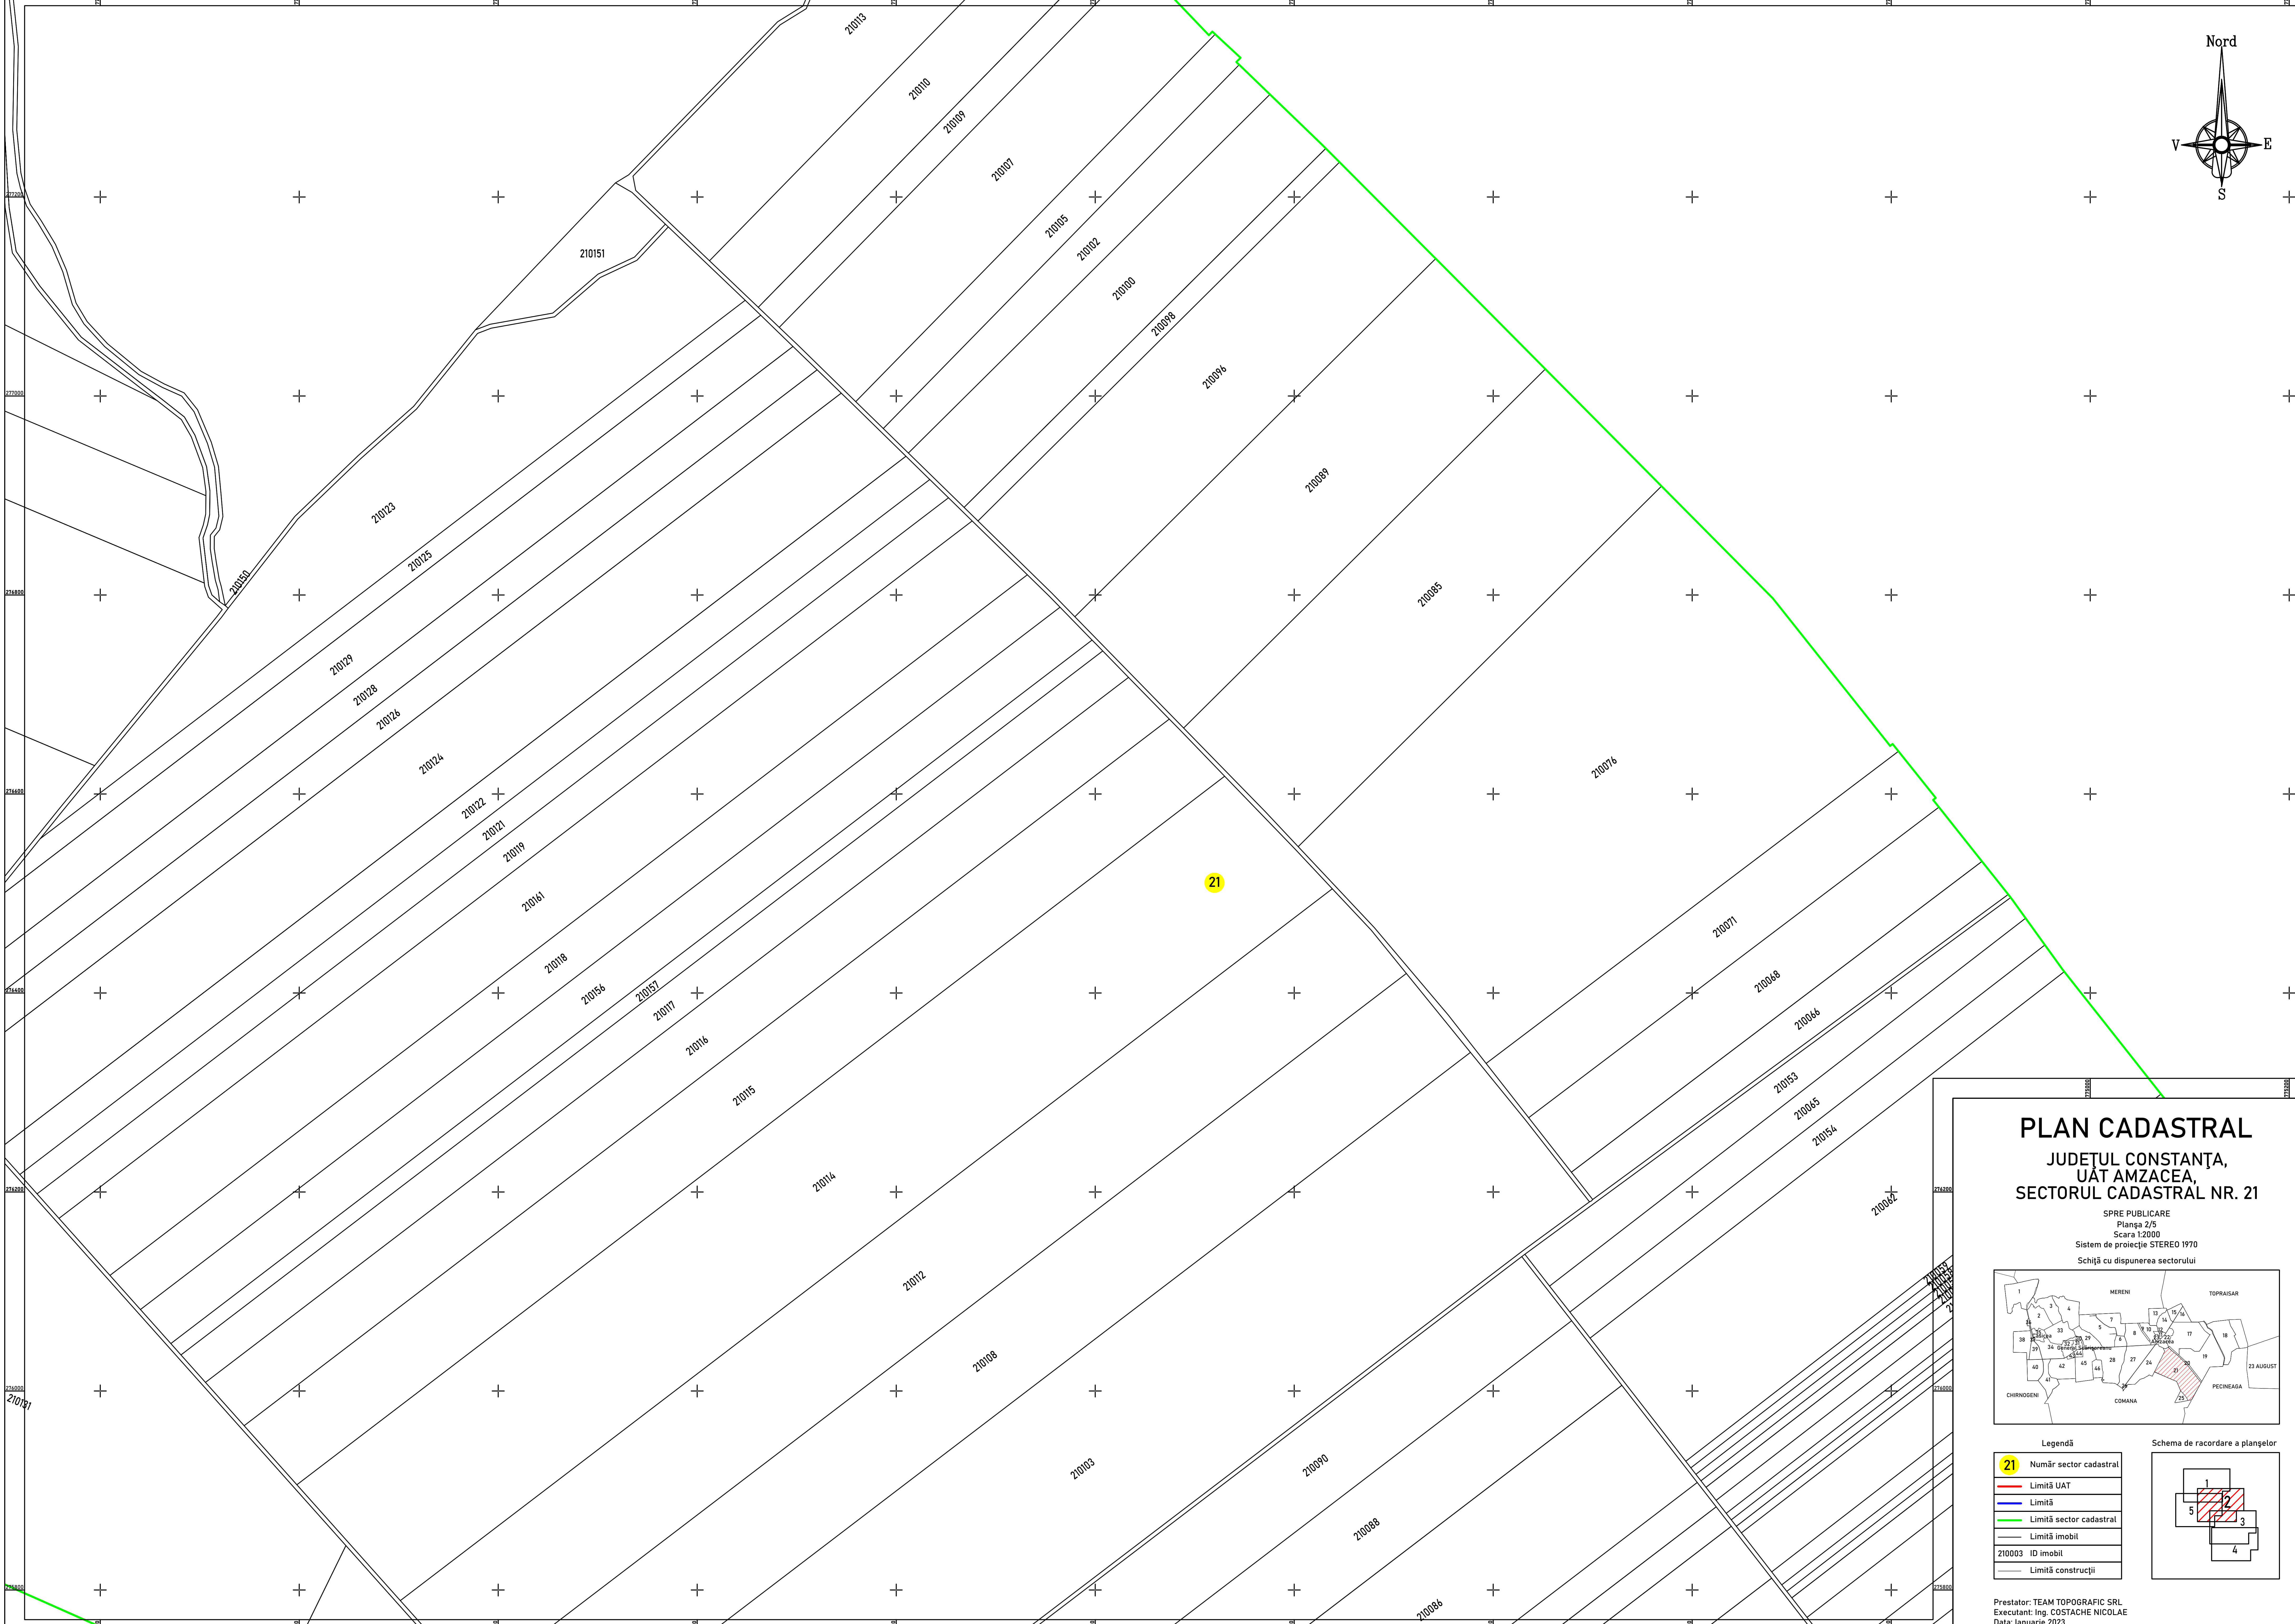

### PLAN CADASTRAL JUDEȚUL CONSTANȚA, UAȚ AMZACEA, SECTORUL CADASTRAL NR. 21

SPRE PUBLICARE  
Planșa 1/5  
Scara 1:2000  
Sistem de proiecție STEREO 1970  
Schită cu dispunerea sectorului

**Legendă**

- 21 Număr sector cadastral
- Limită UAT
- Limită
- Limită sector cadastral
- Limită imobil
- 210003 ID imobil
- Limită construcții

**Schema de racordare a planșelor**

Prestator: TEAM TOPOGRAFIC SRL  
Executanți: Ing. COSTACHE NICOLAE  
Data: Ianuarie 2023

# PLAN CADASTRAL