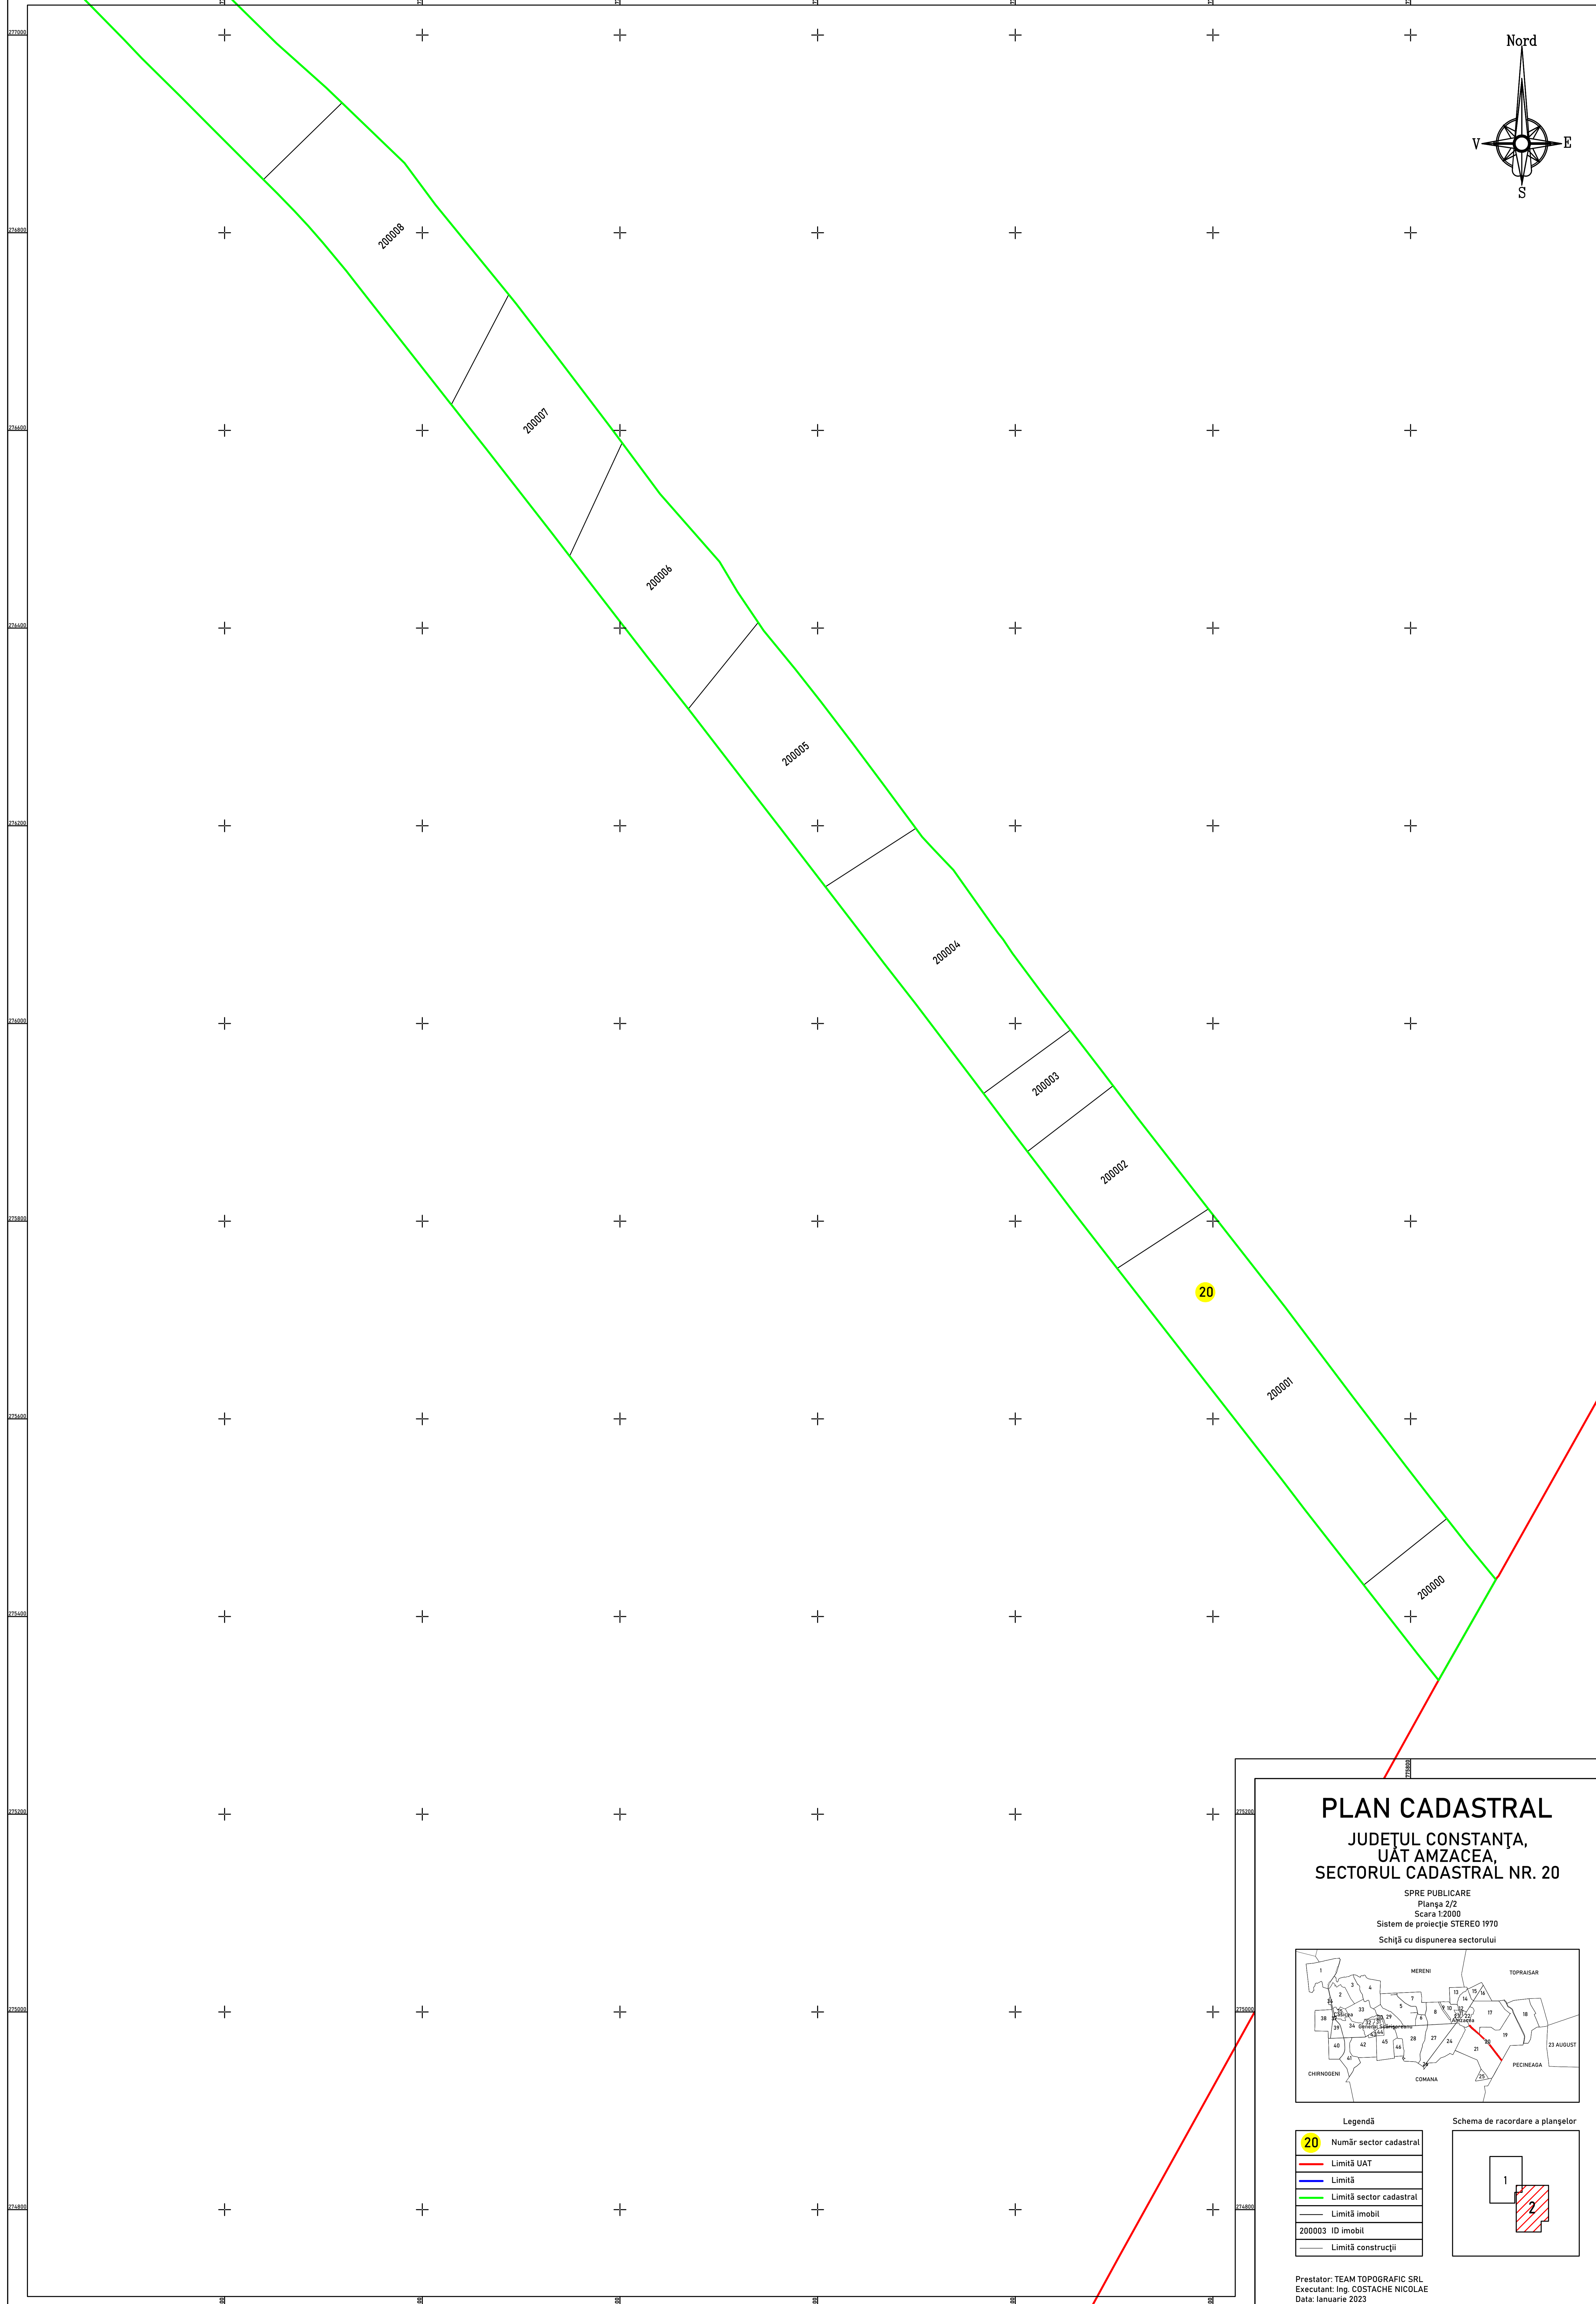

PLAN CADASTRAL

JUDEȚUL CONSTANȚA, UAȚ AMZACEA, SECTORUL CADASTRAL NR. 20

SPRE PUBLICARE
Planșa 1/2
Scara 1:2000
Sistem de proiecție STEREO 1970

Schișă cu dispunerea sectorului

Legendă

- 20** Număr sector cadastral
- Limită UAT
- Limită
- Limită sector cadastral
- Limită imobil
- 200003 ID imobil
- Limită construcții

Schema de racordare a planșelor

Prestator: TEAM TOPOGRAFIC SRL
Executant: Ing. COSTACHE NICOLAE
Data: Ianuarie 2023

PLAN CADASTRAL

JUDEȚUL CONSTANȚA, UAȚ AMZACEA, SECTORUL CADASTRAL NR. 20

SPRE PUBLICARE
Planșa 2/2
Scara 1:2000
Sistem de proiecție STEREO 1970

Legendă

20	Număr sector cadastral
	Limită UAT
	Limită
	Limită sector cadastral
	Limită imobil
200003 ID imobil	
	Limită construcții

Schema de racordare a planșelor

Prestator: TEAM TOPOGRAFIC SRL
Executant: Ing. COSTACHE NICOLAE
Data: Ianuarie 2023