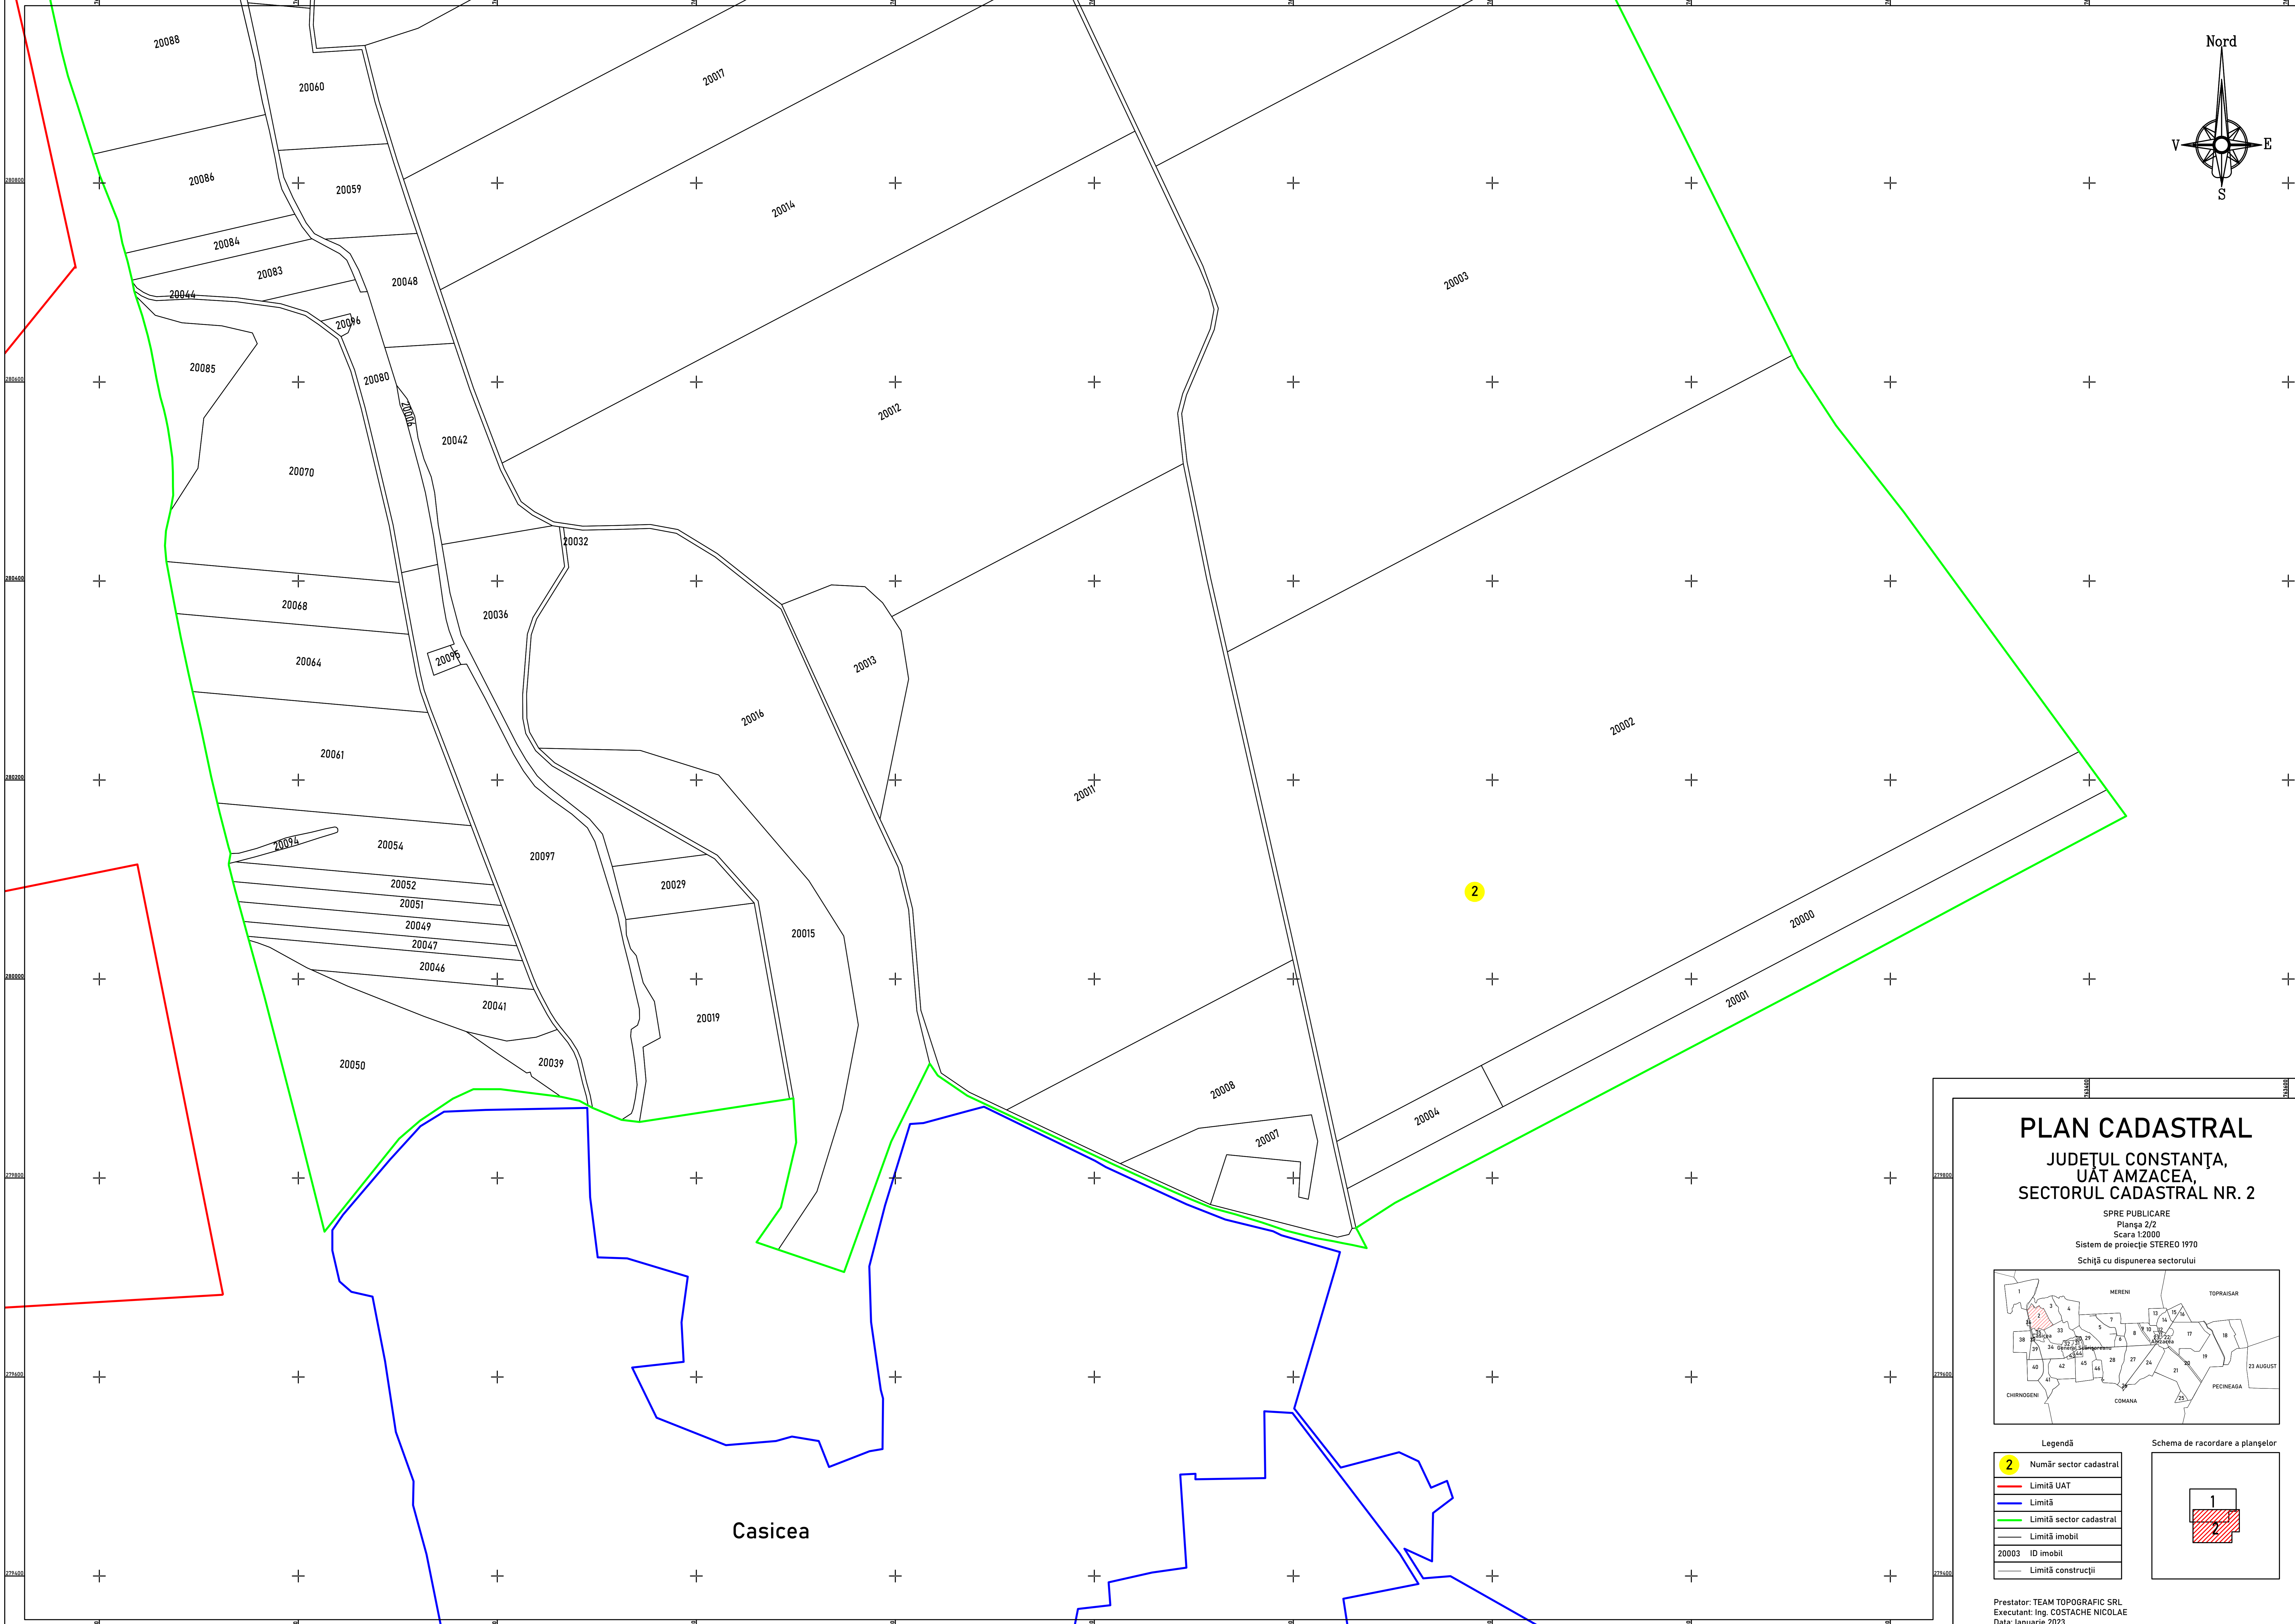

PLAN CADASTRAL

JUDEȚUL CONSTANȚA, UAȚ AMZACEA, SECTORUL CADASTRAL NR. 2

SPRE PUBLICARE
Planșa 1/2
Scara 1:2000
Sistem de proiecție STEREO 1970
Schită cu dispunerea sectorului

Legendă	
	Număr sector cadastral
	Limită UAT
	Limită
	Limită sector cadastral
	Limită imobil
	20003 ID imobil
	Limită construcții

Schema de racordare a planșelor

Prestator: TEAM TOPOGRAFIC SRL
Executanți: Ing. COSTACHE NICOLAE
Data: Ianuarie 2023

PLAN CADASTRAL

JUDEȚUL CONSTANȚA, UAȚ AMZACEA, SECTORUL CADASTRAL NR. 2

SPRE PUBLICARE
Planșa 2/2
Scara 1:2000
Sistem de proiecție STEREO 1970
Schită cu dispunerea sectorului

Legendă

2	Număr sector cadastral
	Limită UAT
	Limită
	Limită sector cadastral
	Limită imobil
	ID imobil
	Limită construcții

Prestator: TEAM TOPOGRAFIC SRL
Executanți: Ing. COSTACHE NICOLAE
Data: Ianuarie 2023