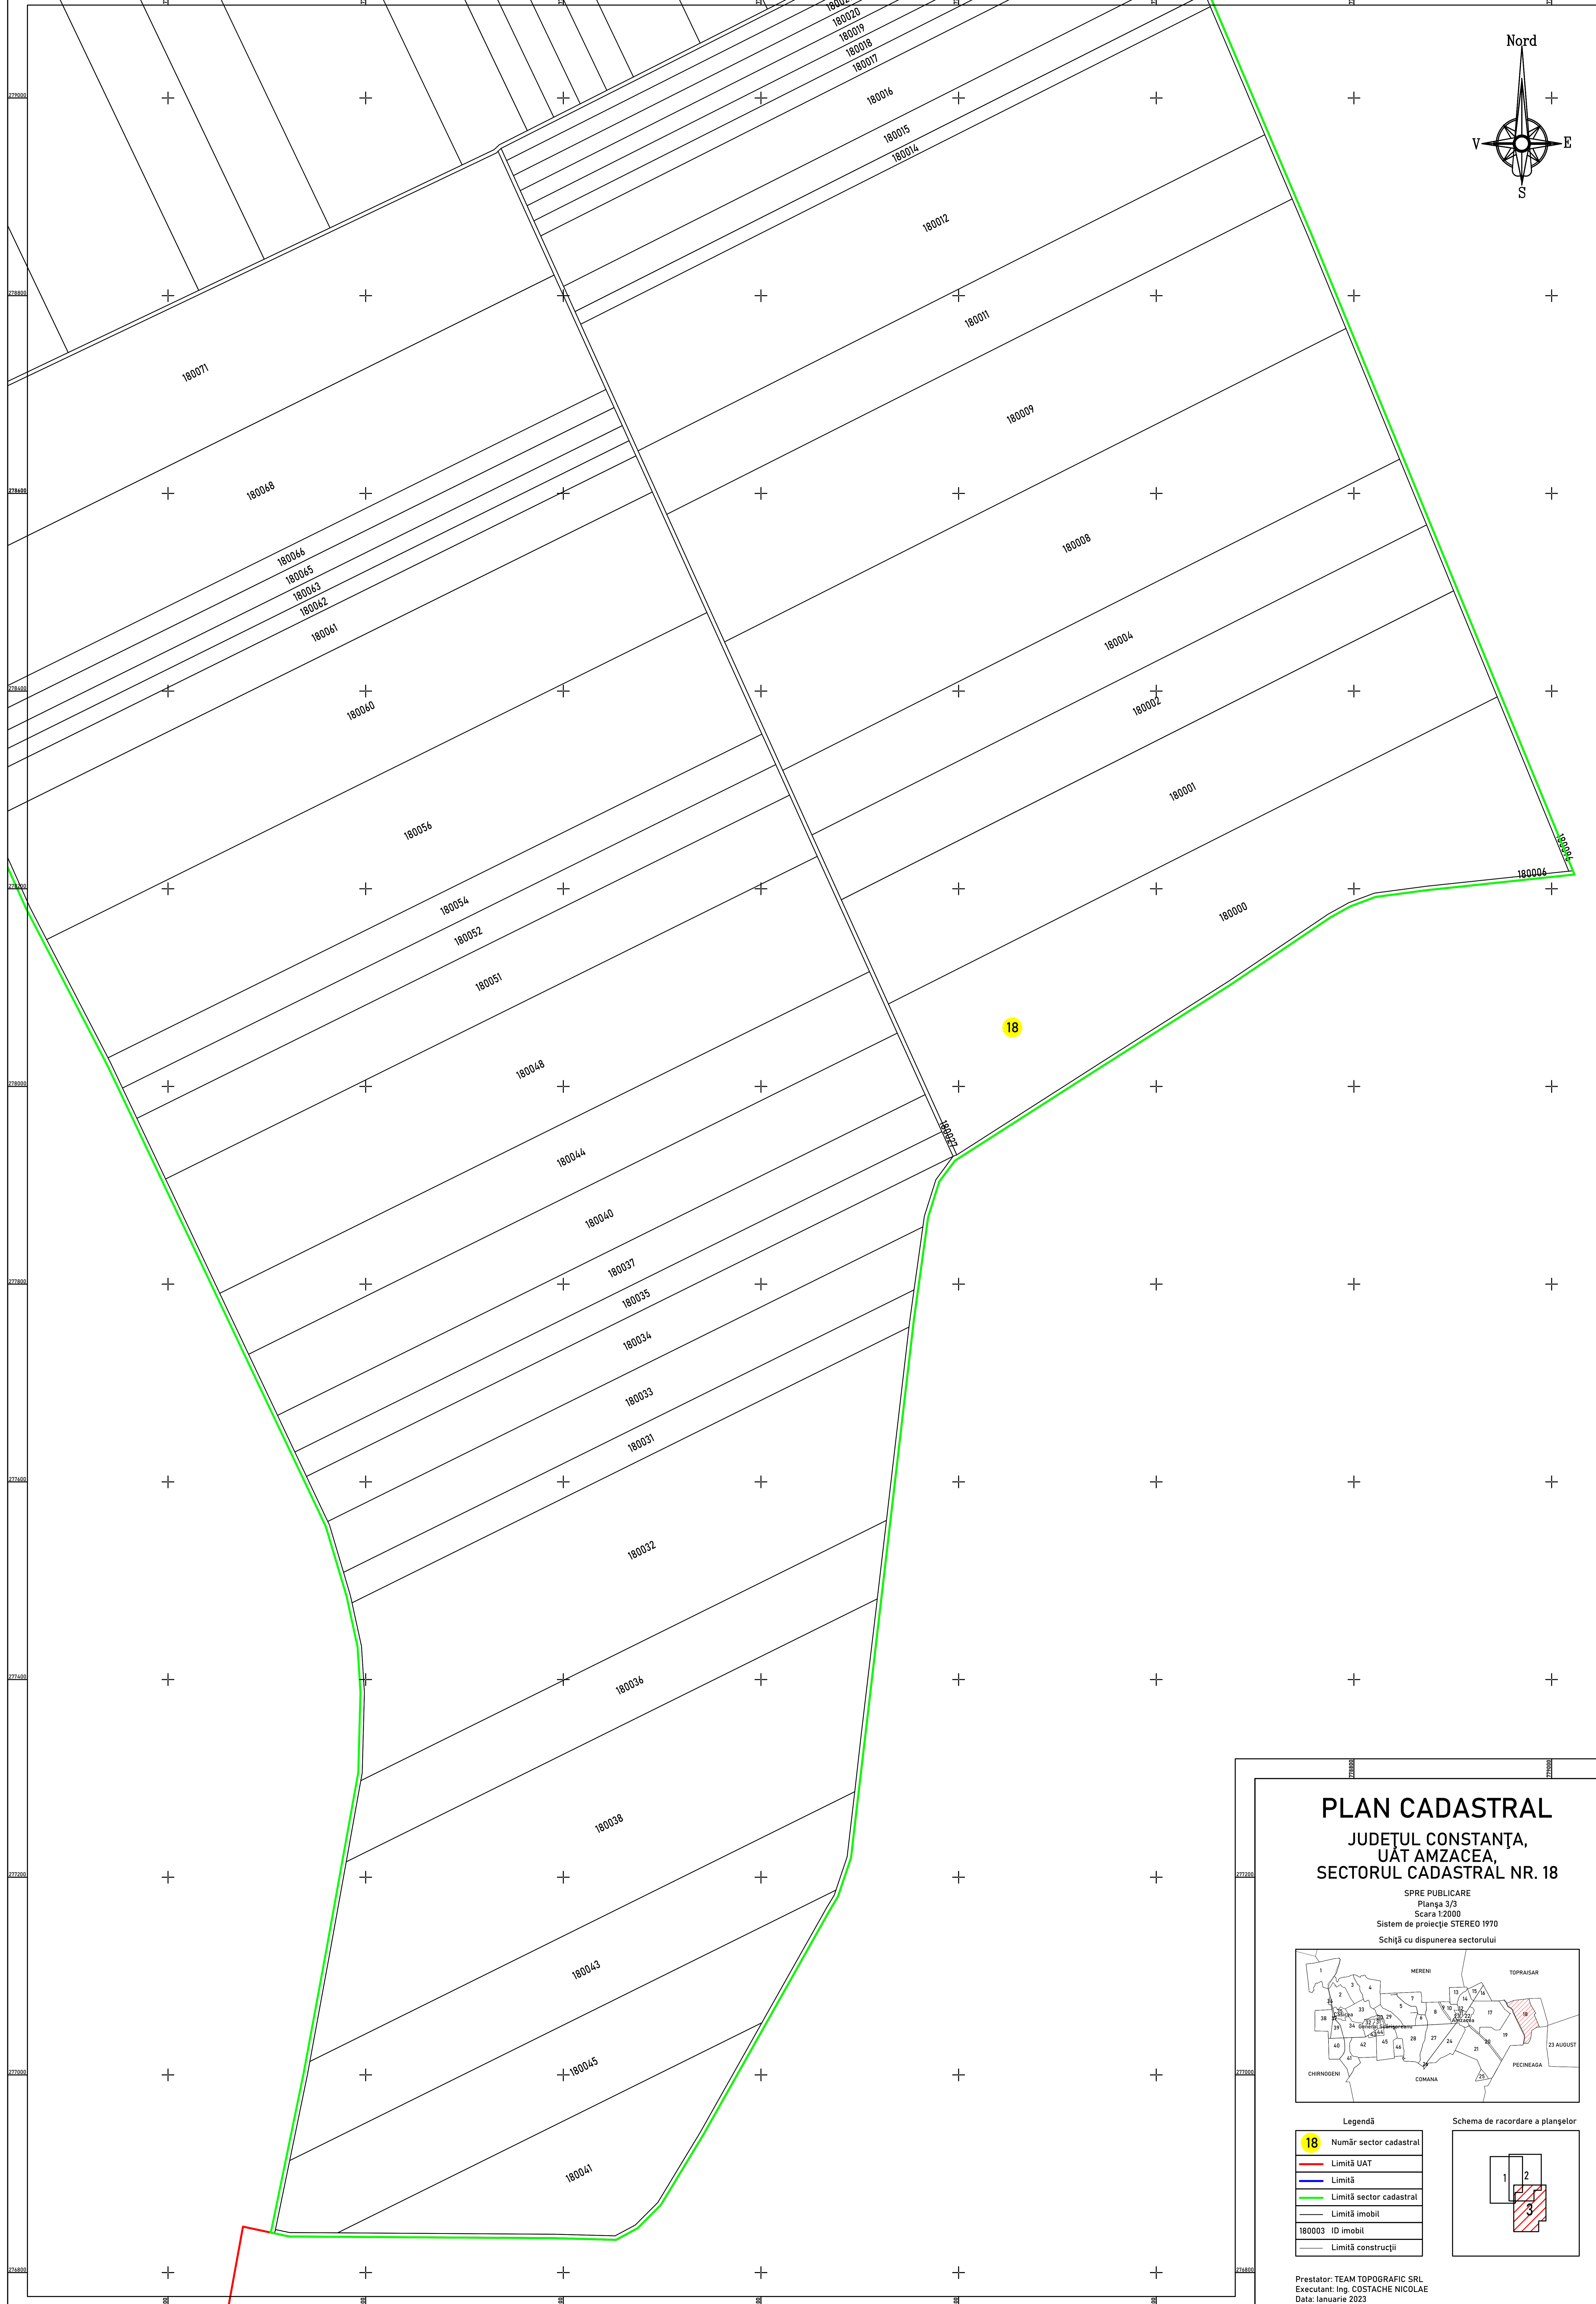

PLAN CADASTRAL
JUDEȚUL CONSTANȚA,
UAȚ AMZACEA,
SECTORUL CADASTRAL NR. 18

SPRE PUBLICARE
Planșa 1/3
Scara 1:2000
Sistem de proiecție STEREO 1970
Schită cu dispunerea sectorului

Legendă

| | |
|-----------|-------------------------|
| 18 | Număr sector cadastral |
| | Limită UAT |
| | Limită |
| | Limită sector cadastral |
| | Limită imobil |
| | 180003 ID imobil |
| | Limită construcții |

Schema de racordare a planșelor

Prestator: TEAM TOPOGRAFIC SRL
Executant: Ing. COSTACHE NICOLAE
Data: Ianuarie 2023

PLAN CADASTRAL

JUDEȚUL CONSTANȚA, UAȚ AMZACEA, SECTORUL CADASTRAL NR. 18

SPRE PUBLICARE
Planșa 3/3
Scara 1:2000
Sistem de proiecție STEREO 1970
Schită cu dispunerea sectorului

Legendă

| | |
|-----------|-------------------------|
| 18 | Număr sector cadastral |
| | Limită UAT |
| | Limită |
| | Limită sector cadastral |
| | Limită imobil |
| | 180003 ID imobil |
| | Limită construcții |

Schema de racordare a planșelor