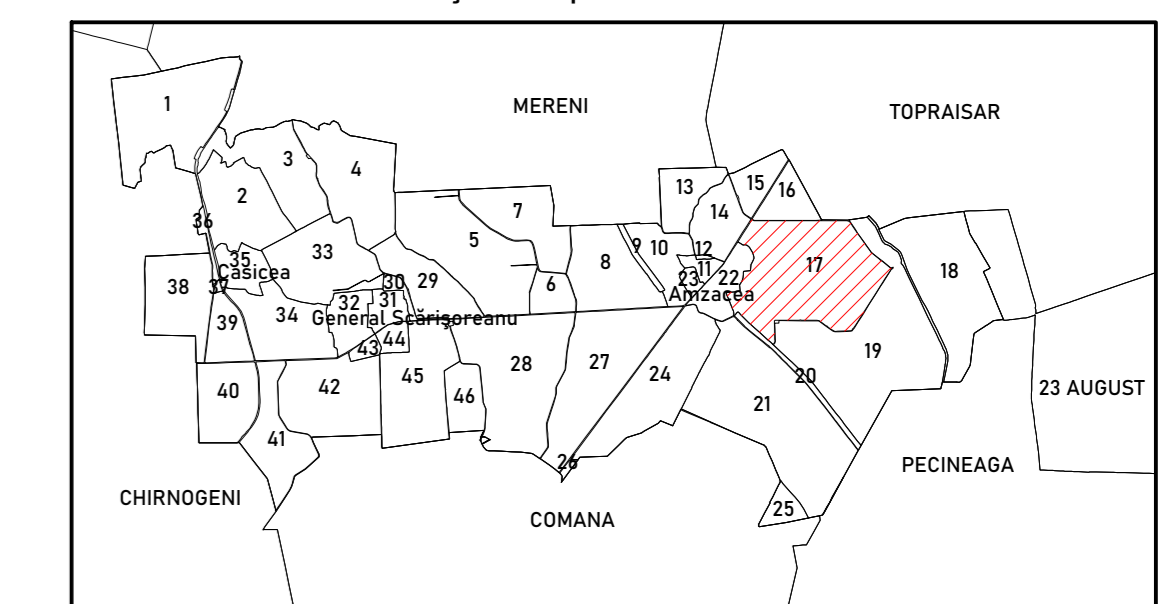

Legendă

- 17 Număr sector cadastral
- Limită UAT
- Limită
- Limită sector cadastral
- Limită imobil
- 170003 ID imobil
- Limită construcții

Schema de racordare a planșelor

Prestator: TEAM TOPOGRAFIC SRL
Executanți: Ing. COSTACHE NICOLAE
Data: Ianuarie 2023