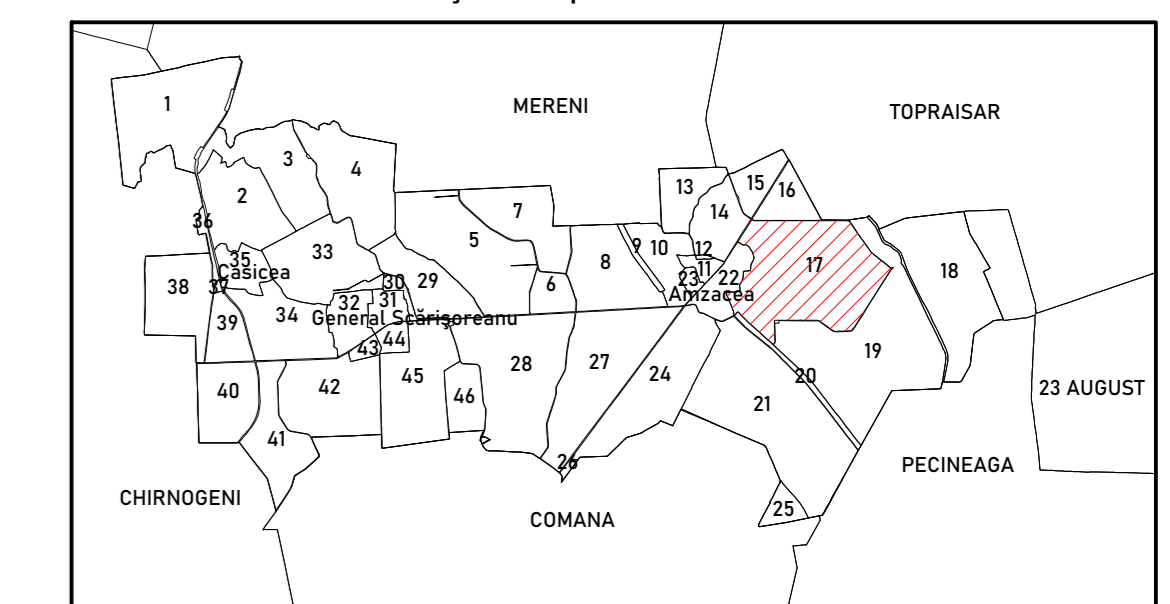

PLAN CADASTRAL JUDEȚUL CONSTANȚA, UAT AMZACEA, SECTORUL CADASTRAL NR. 17

SPRE PUBLICARE
Planșa 4/4
Scara 1:2000
Sistem de proiecție STEREO 1970
Schită cu dispunerea sectorului