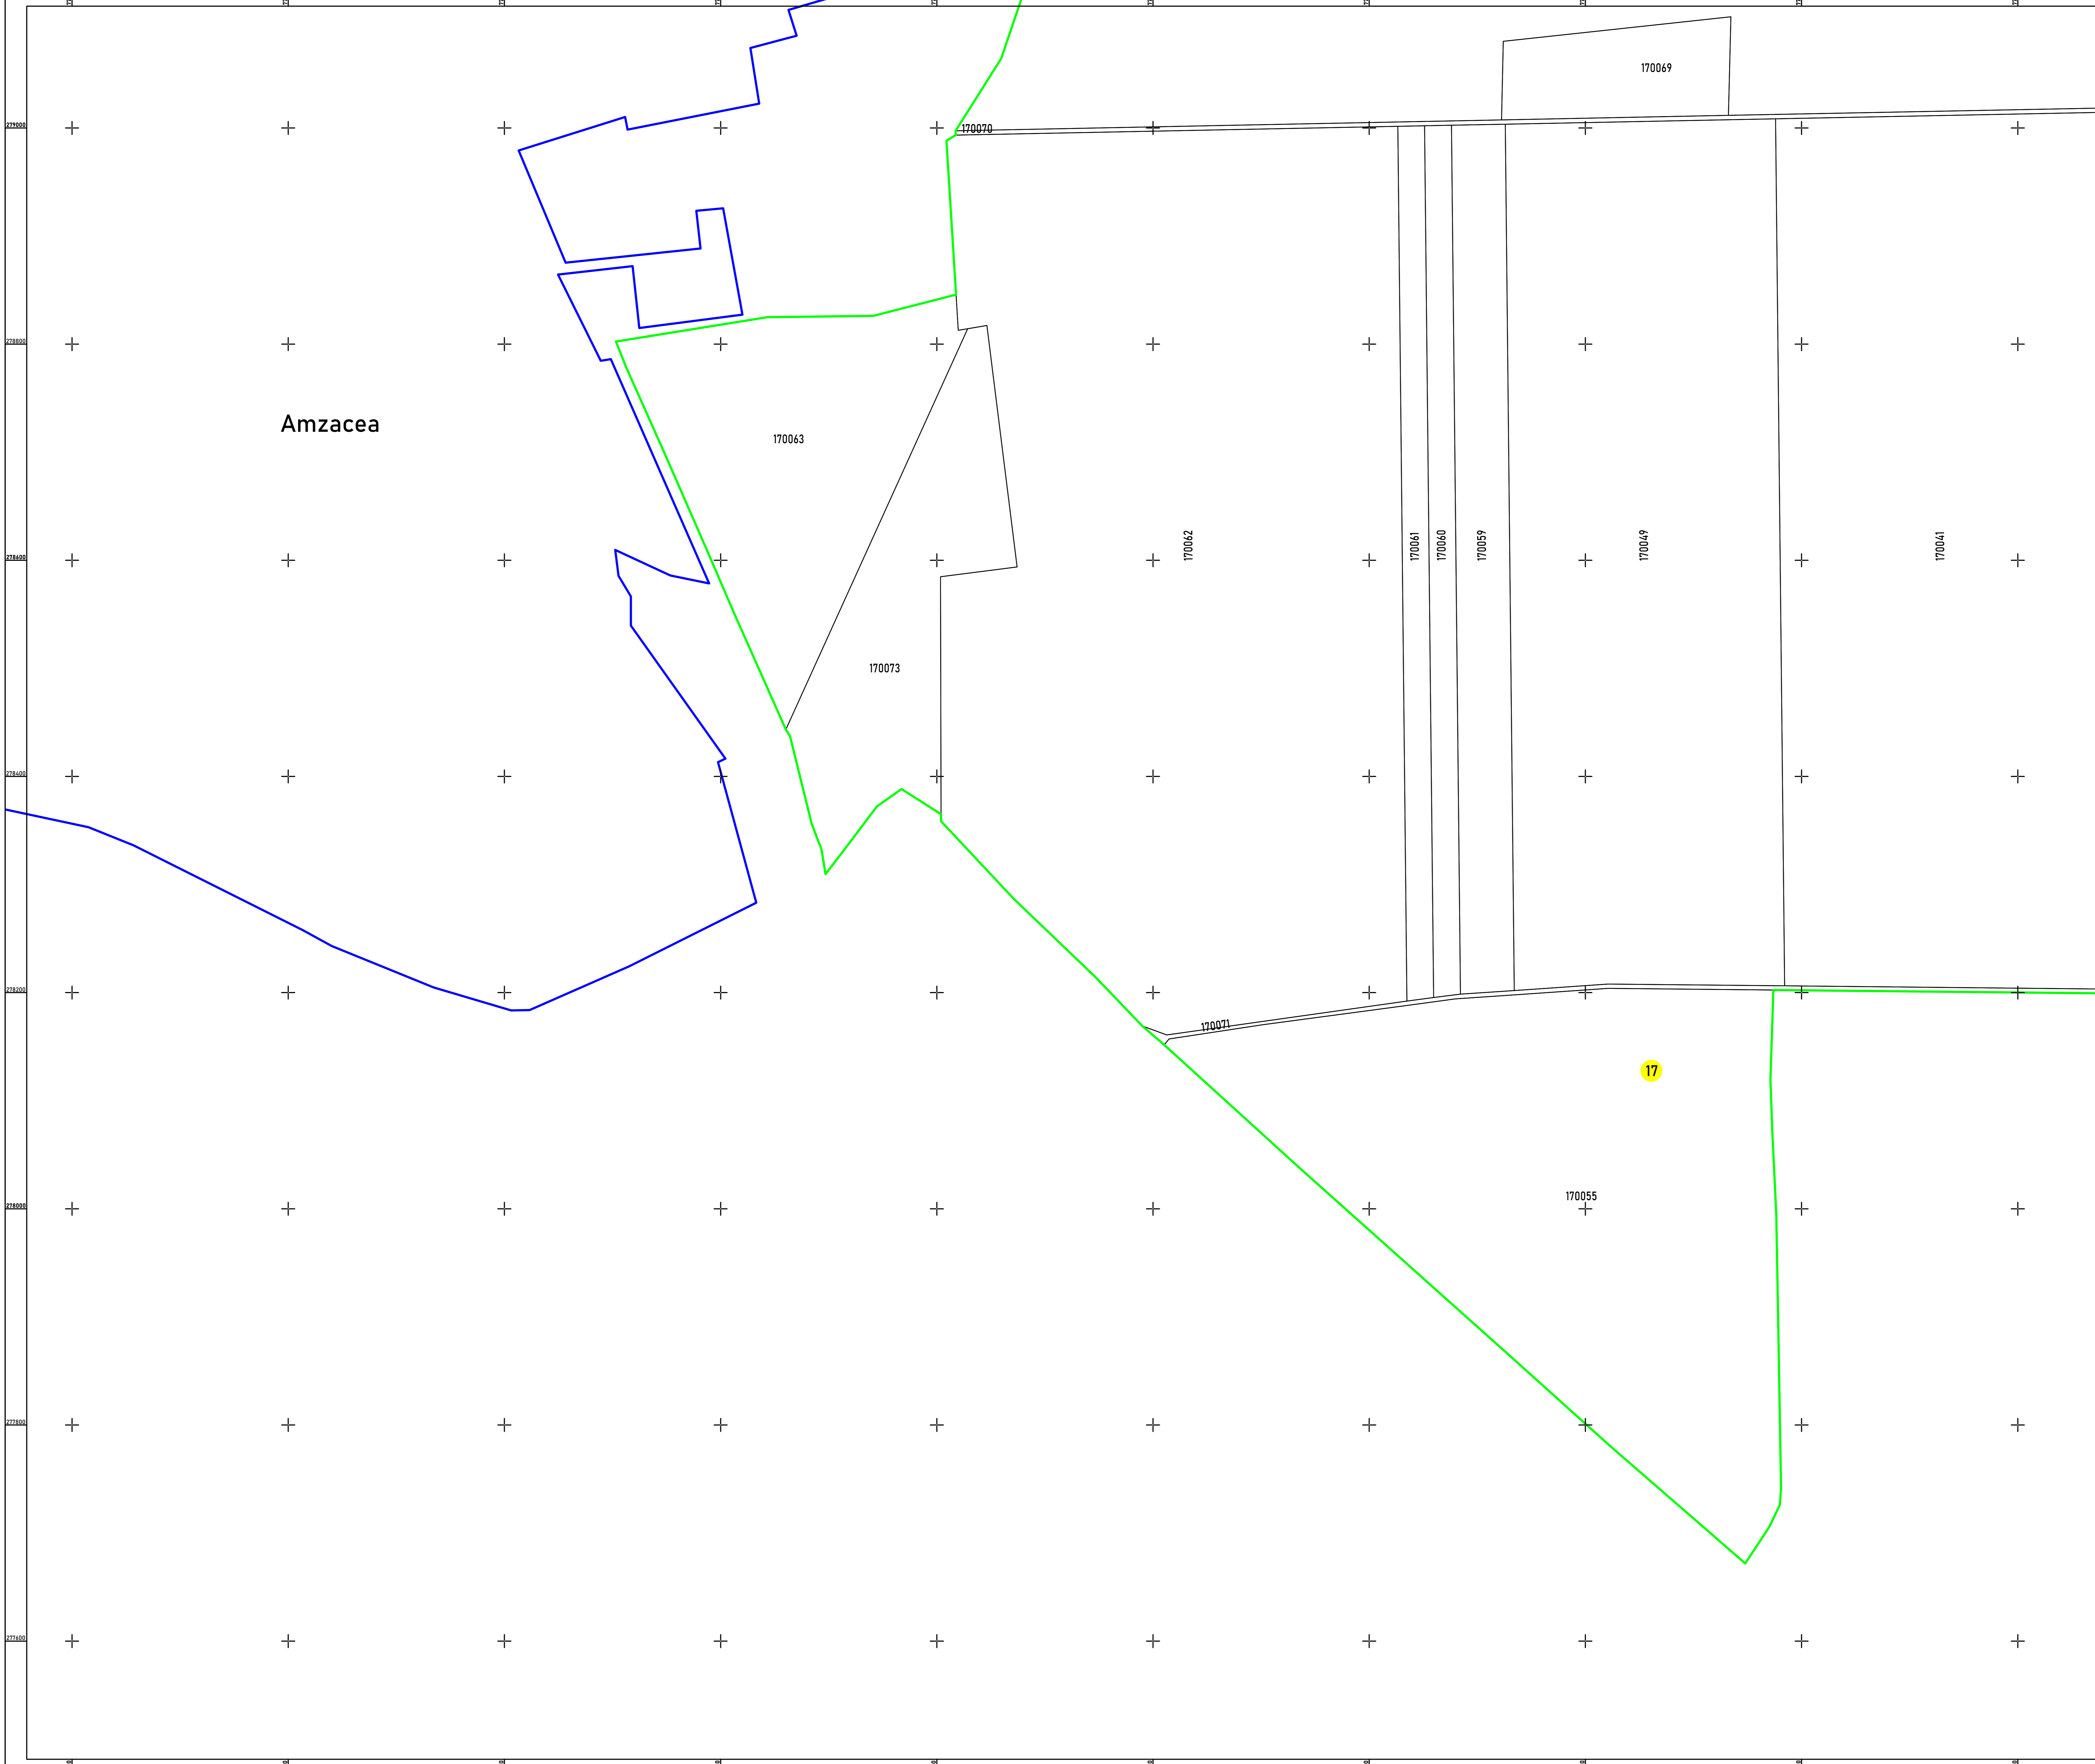

Amzacea

PLAN CADASTRAL JUDEȚUL CONSTANȚA, UAT AMZACEA, SECTORUL CADASTRAL NR. 17

SPRE PUBLICARE
Planșa 4/4
Scara 1:2000
Sistem de proiecție STEREO 1970
Schită cu dispunerea sectorului

Legendă		Schema de racordare a planșelor	
17	Număr sector cadastral		
	Limită UAT		
	Limită		
	Limită sector cadastral		
	Limită imobil		
	170003 ID imobil		
	Limită construcții		

Prestator: TEAM TOPOGRAFIC SRL
Executanți: Ing. COSTACHE NICOLAE
Data: Ianuarie 2023