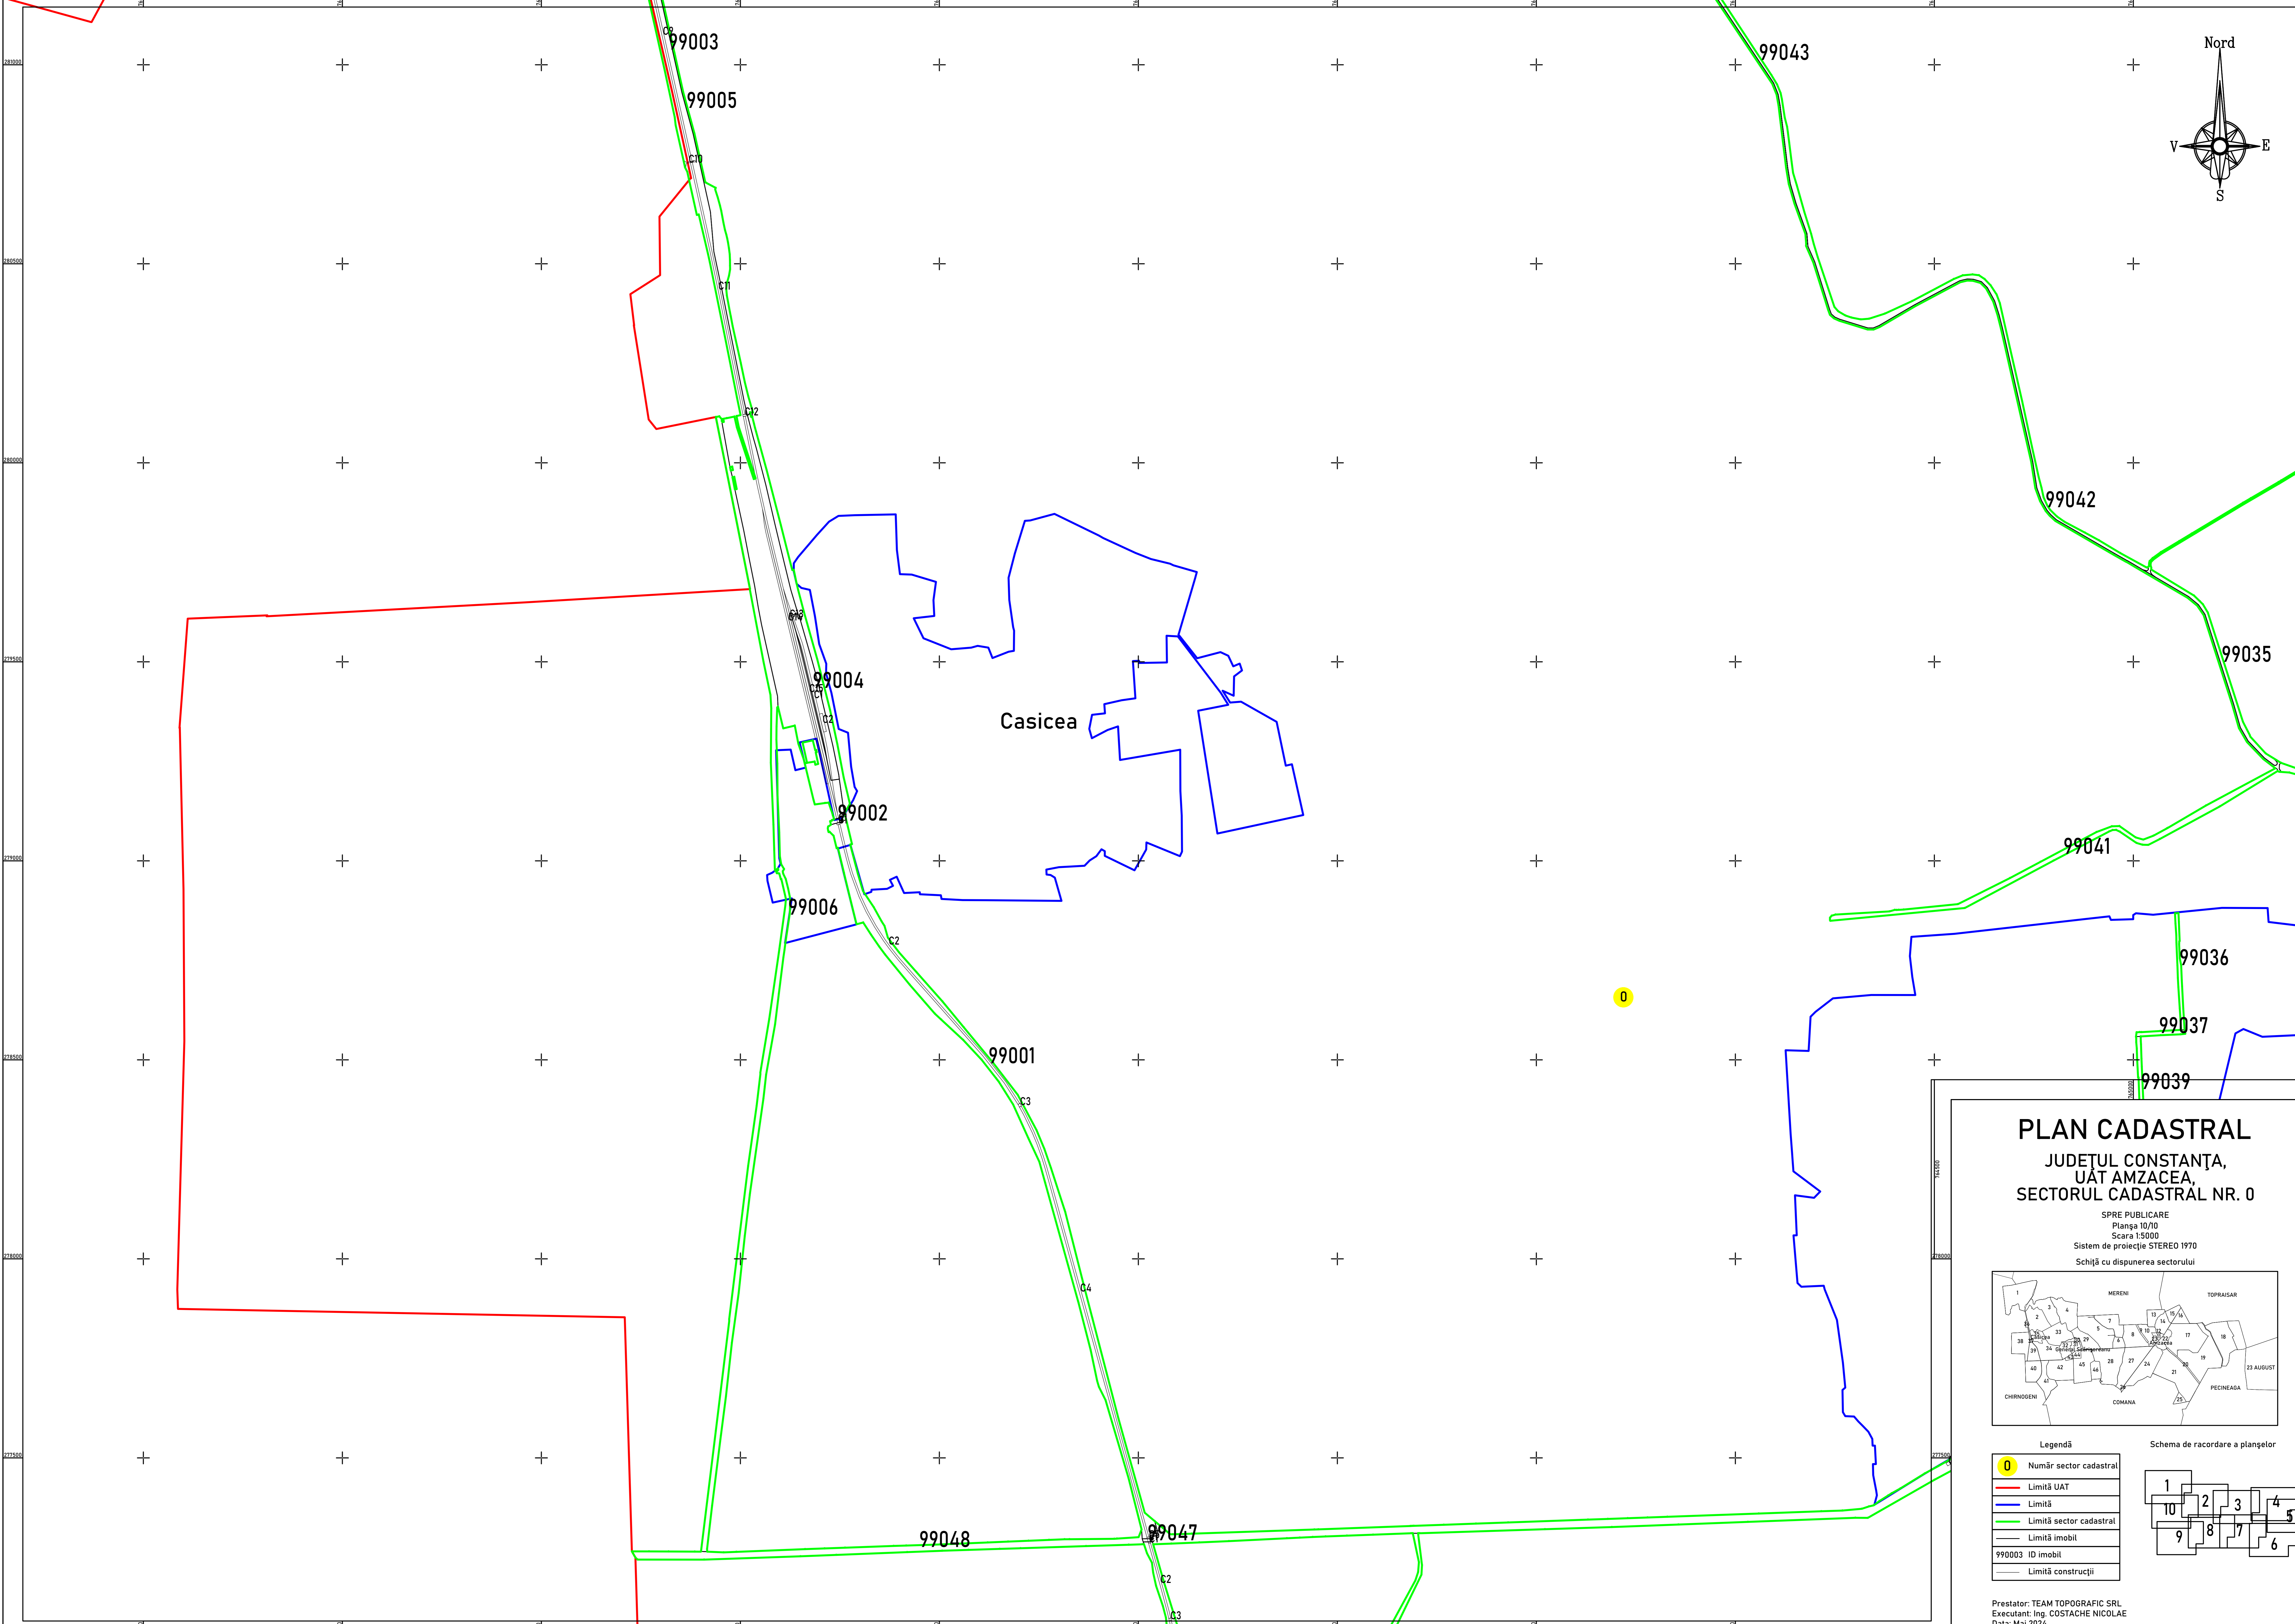

Casicea

PLAN CADASTRAL JUDEȚUL CONSTANȚA, UAȚ AMZACEA, SECTORUL CADASTRAL NR. 0

SPRE PUBLICARE
Planșa 10/10
Scara 1:5000
Sistem de proiecție STEREO 1970
Schită cu dispunerea sectorului

Legendă

0	Număr sector cadastral
—	Limită UAT
—	Limită
—	Limită sector cadastral
—	Limită imobil
990003	ID imobil
—	Limită construcții

Prestator: TEAM TOPOGRAFIC SRL
Executant: Ing. COSTACHE NICOLAE
Data: Mai 2024