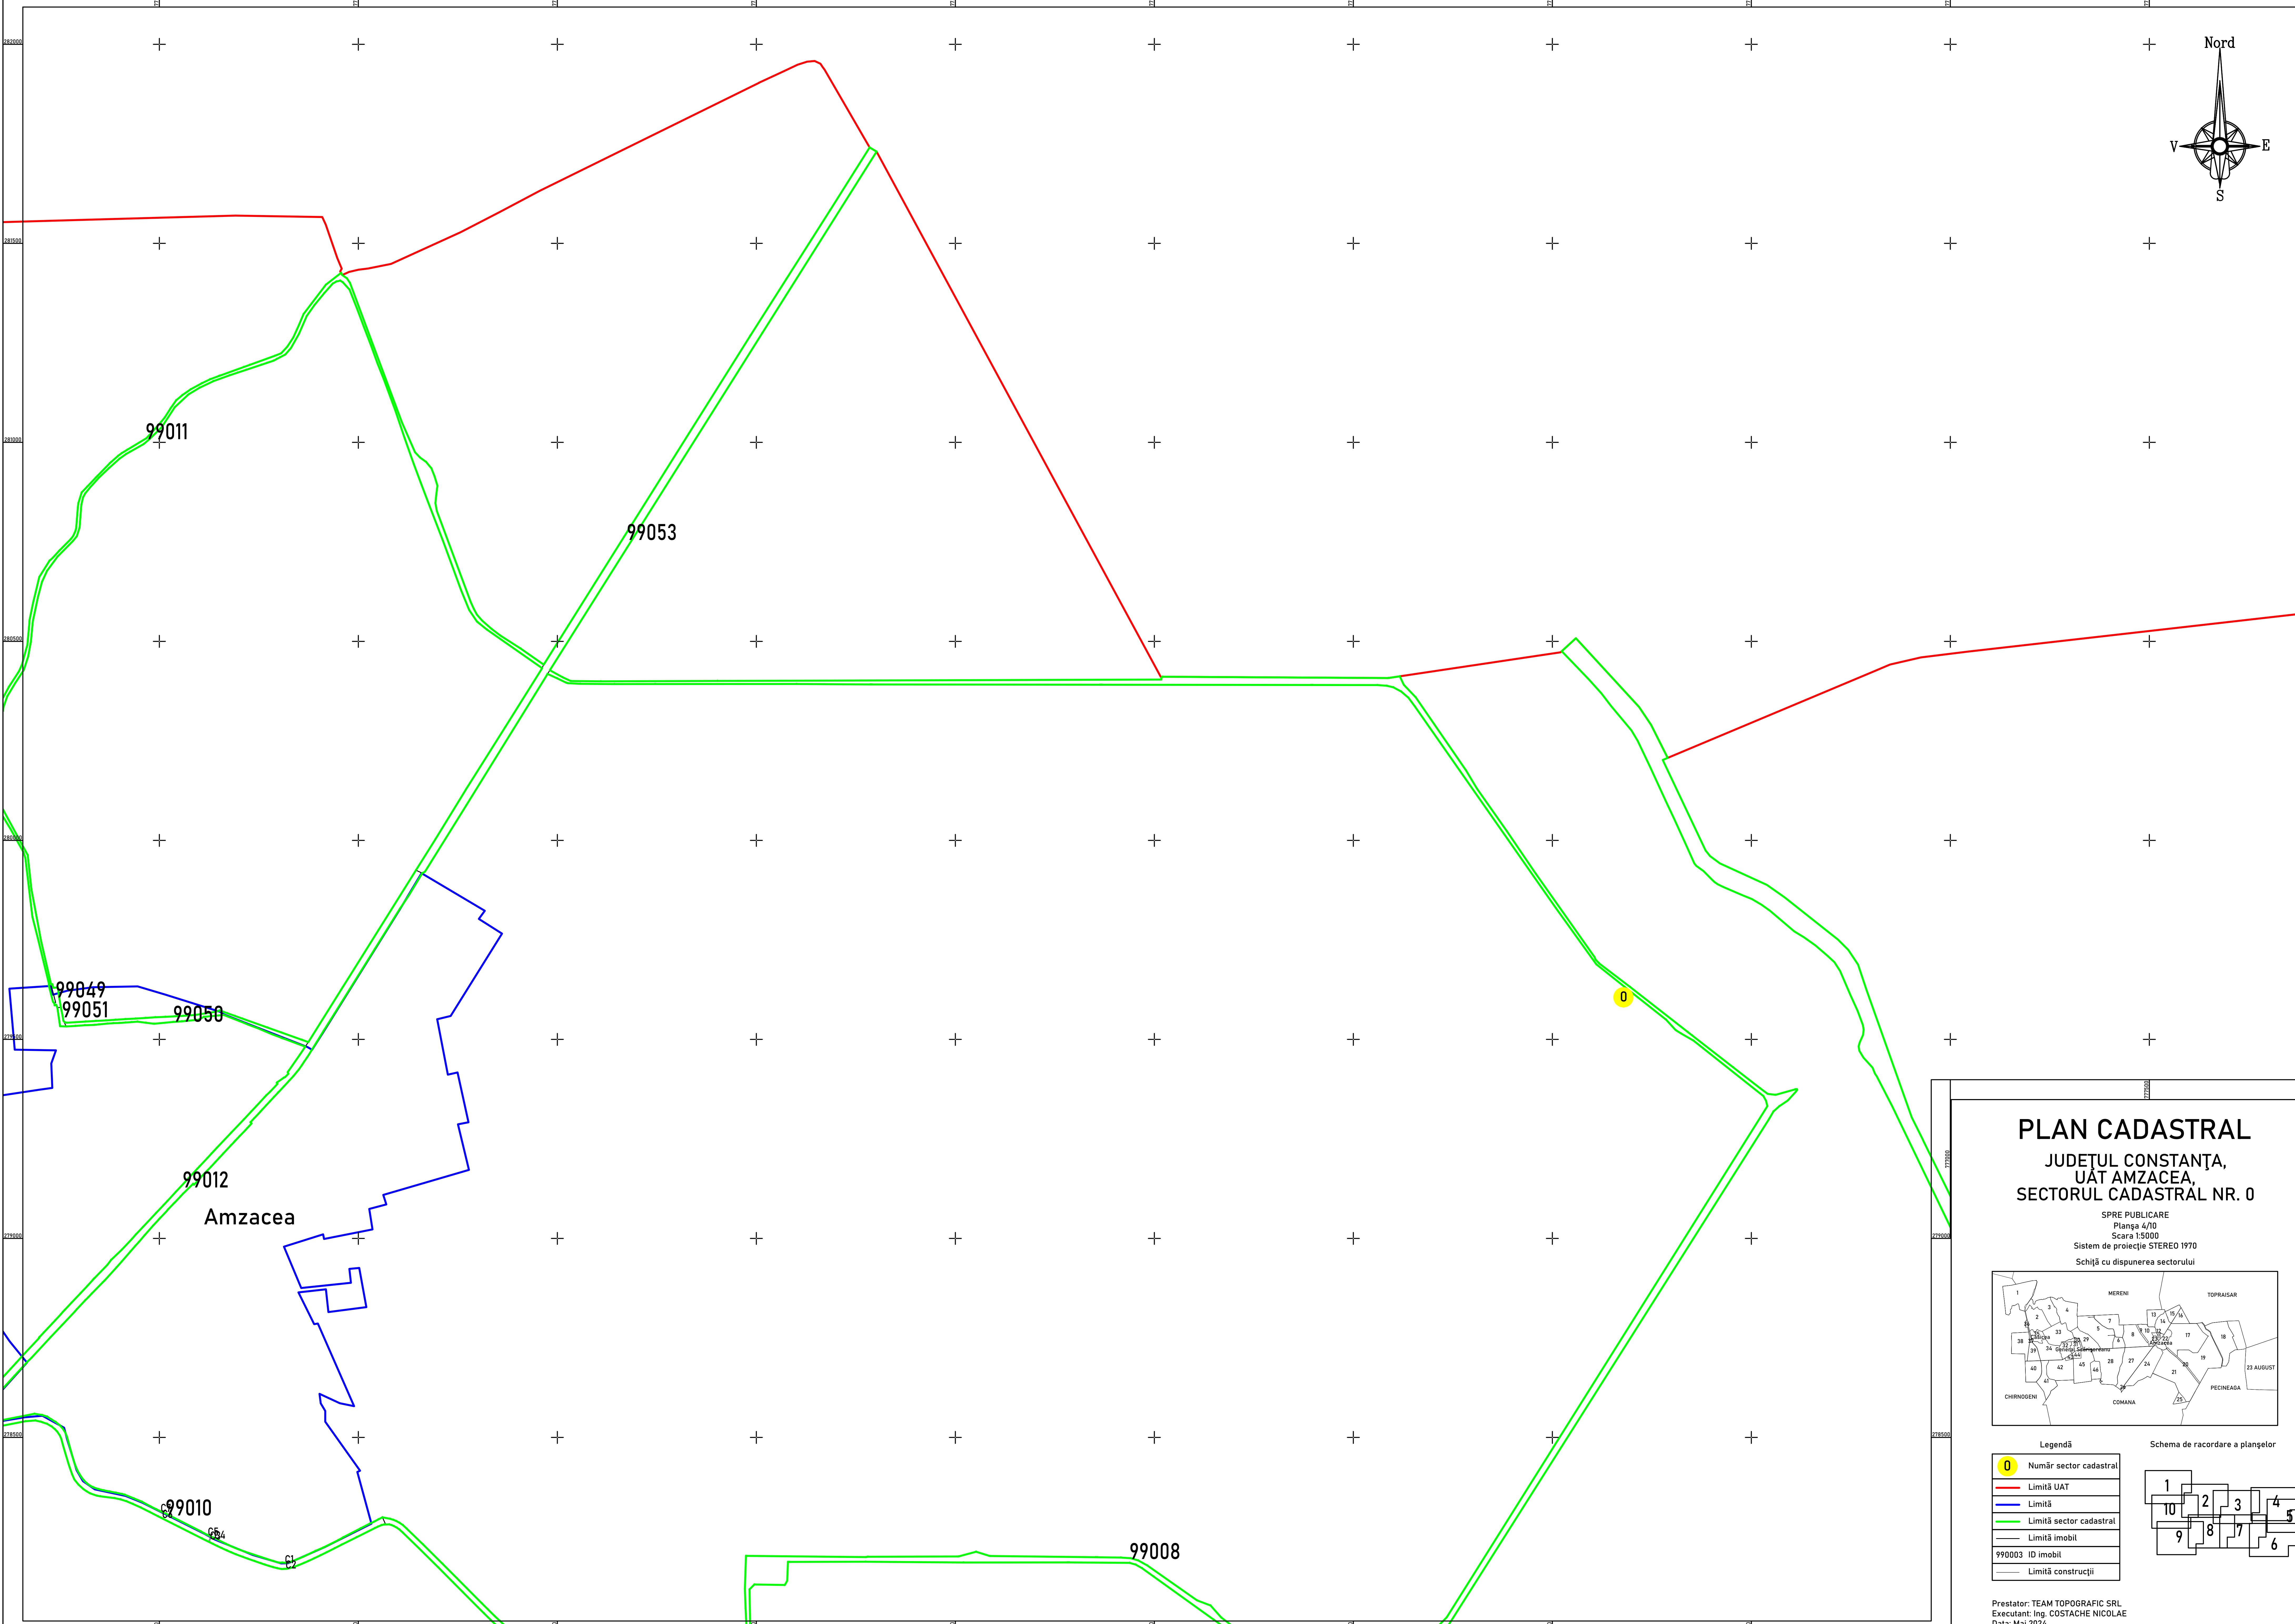

Prestator: TEAM TOPOGRAFIC SRL
Executant: Ing. COSTACHE NICOLAE
Data: Mai 2024

PLAN CADASTRAL

JUDEȚUL CONSTANȚA, UAȚ AMZACEA, SECTORUL CADASTRAL NR. 0

SPRE PUBLICARE
Planșă 2/10
Scara 1:5000
Sistem de proiecție STEREO 1970
Schișă cu dispunerea sectorului

Legendă

0	Număr sector cadastral
—	Limită UAT
—	Limită
—	Limită sector cadastral
—	Limită imobil
990003	ID imobil
—	Limită construcții

Schema de racordare a planșelor

Prestator: TEAM TOPOGRAFIC SRL
Executant: Ing. COSTACHE NICOLAE
Data: Mai 2024

PLAN CADASTRAL
JUDEȚUL CONSTANȚA,
UAȚ AMZACEA,
SECTORUL CADASTRAL NR. 0

SPRE PUBLICARE
 Planșa 3/10
 Scara 1:5000
 Sistem de proiecție STEREO 1970
 Schiță cu dispunerea sectorului

Legendă

0	Număr sector cadastral
—	Limită UAT
—	Limită
—	Limită sector cadastral
—	Limită imobit
990003 ID imobit	
—	Limită construcții

Prestator: TEAM TOPOGRAFIC SRL
 Executant: Ing. COSTACHE NICOLAE
 Data: Mai 2024

PLAN CADASTRAL

JUDEȚUL CONSTANȚA, UAȚ AMZACEA, SECTORUL CADASTRAL NR. 0

SPRE PUBLICARE
Planșa 4/10
Scara 1:5000
Sistem de proiecție STEREO 1970
Schită cu dispunerea sectorului