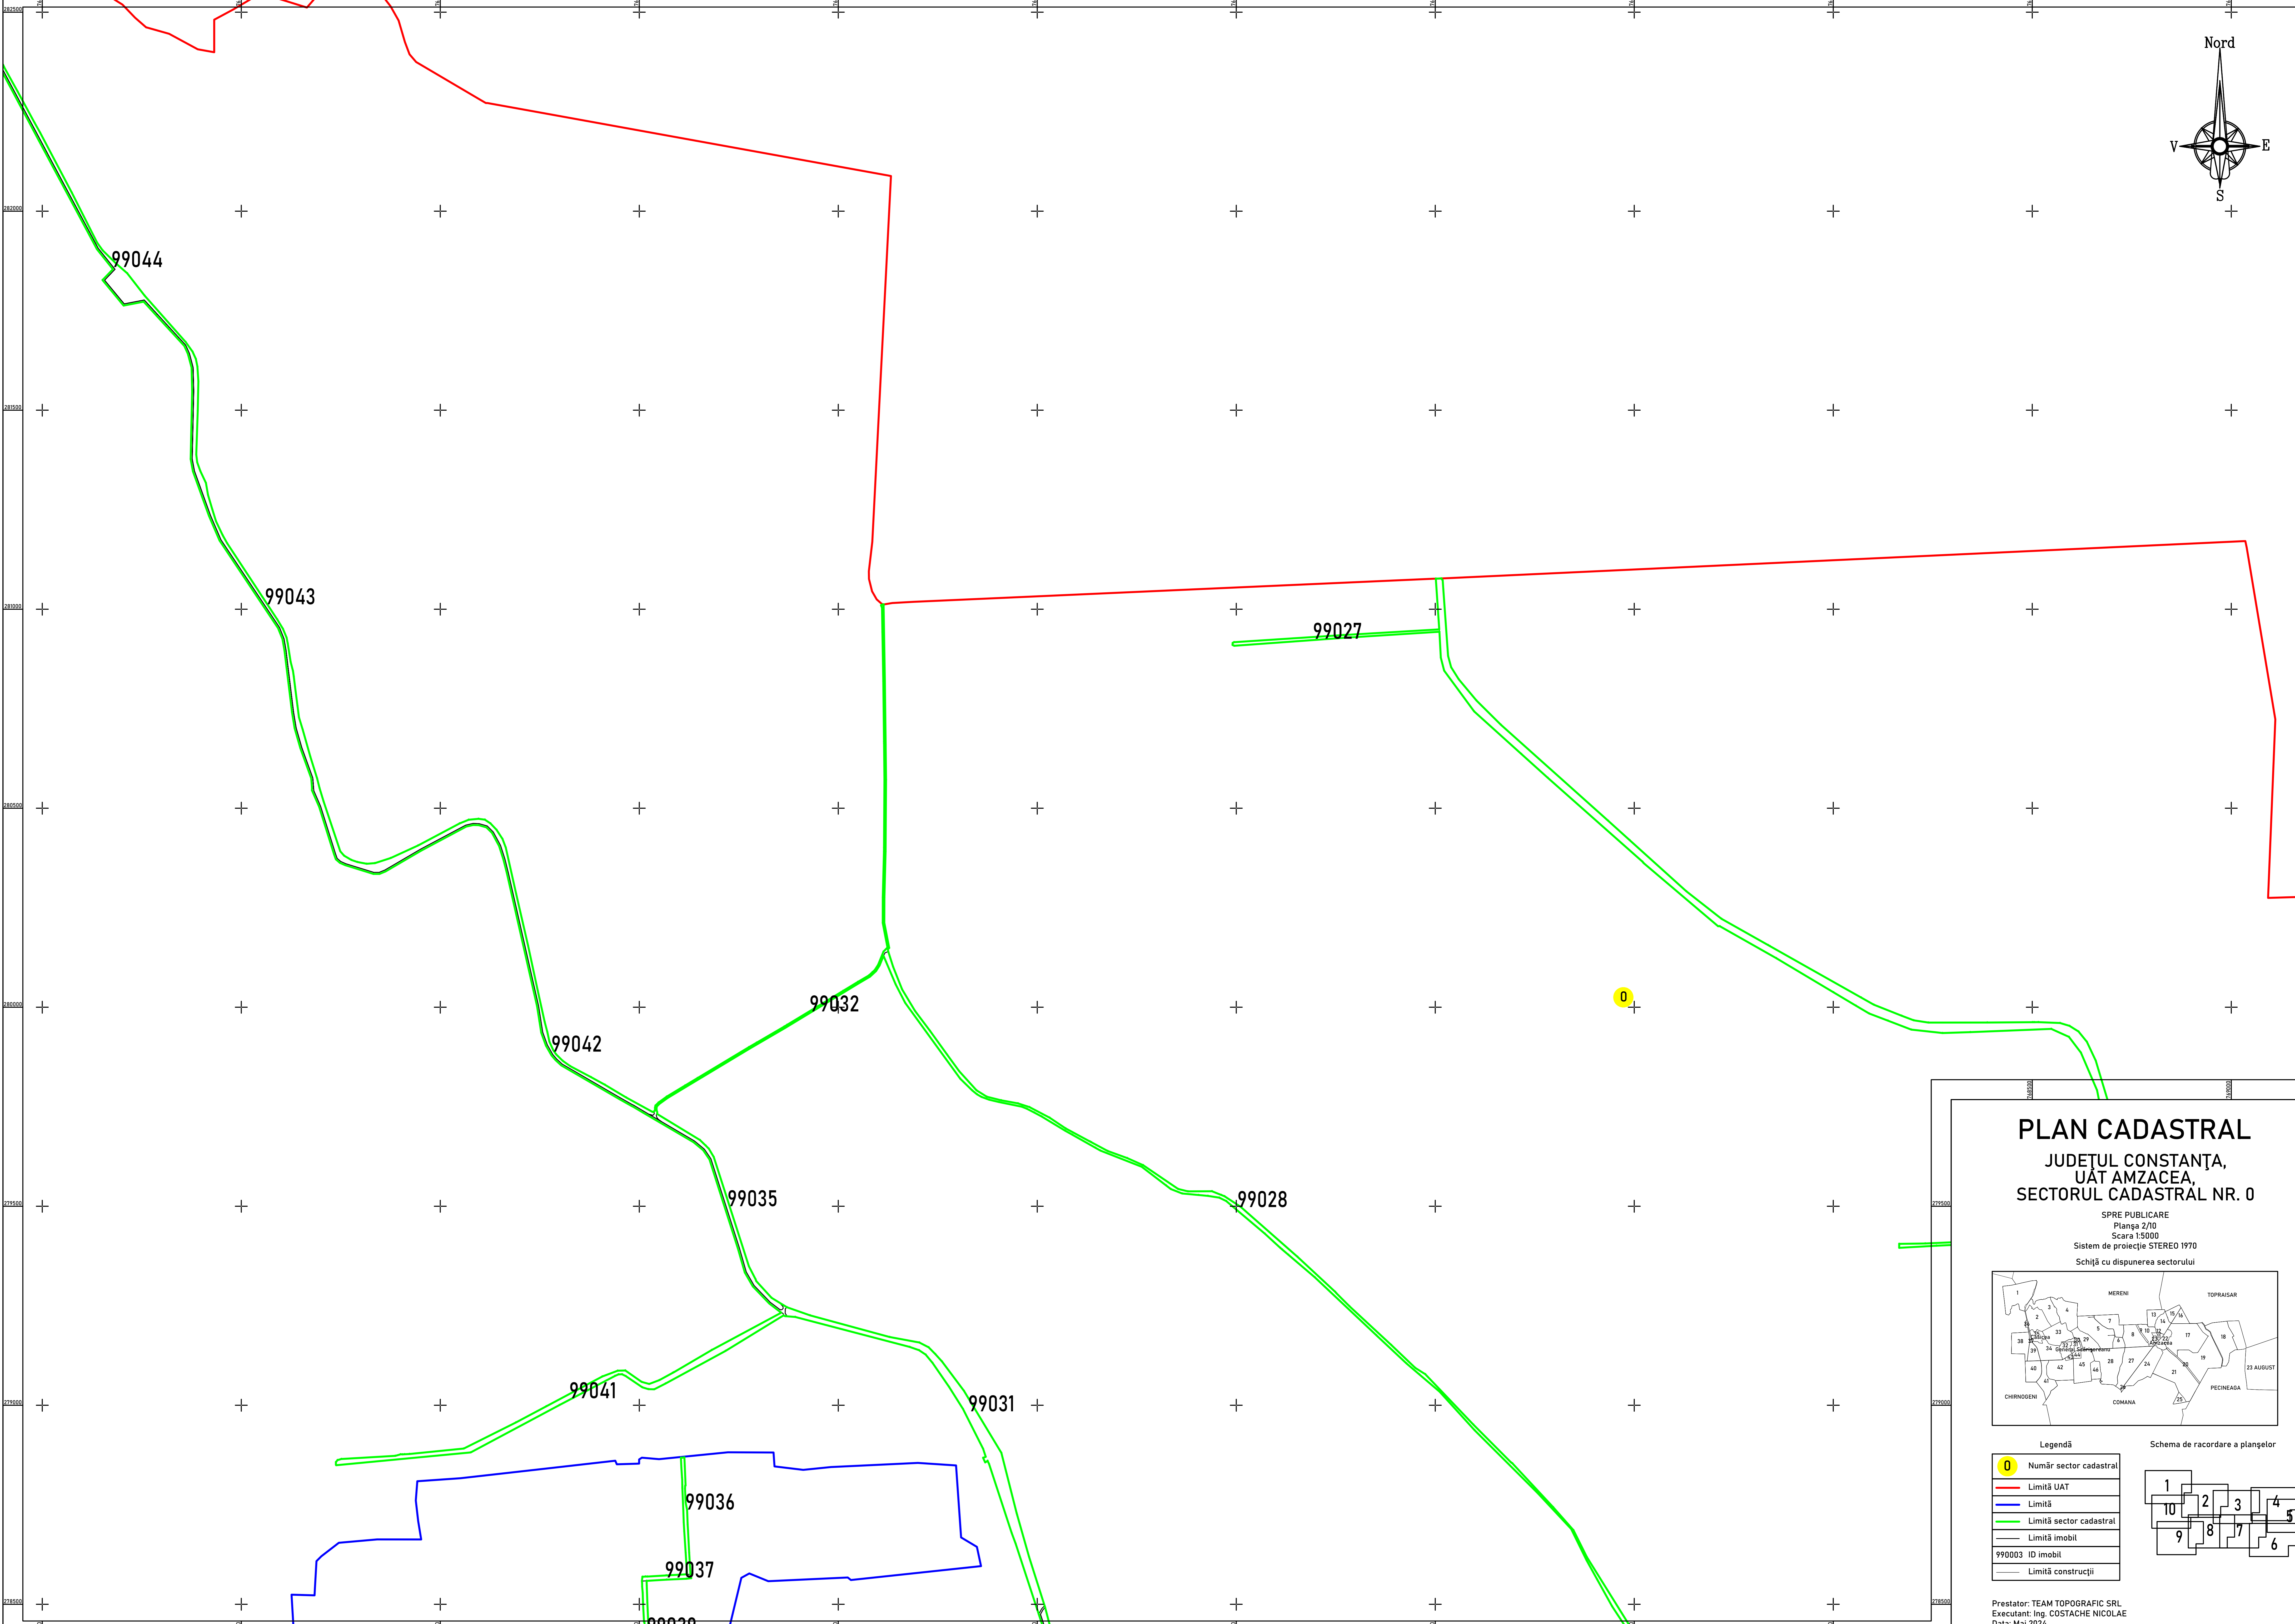

PLAN CADASTRAL

JUDEȚUL CONSTANȚA, UAȚ AMZACEA, SECTORUL CADASTRAL NR. 0

SPRE PUBLICARE
Planșa 1/10
Scara 1:5000
Sistem de proiecție STEREO 1970
Schită cu dispunerea sectorului

Legendă

0	Număr sector cadastral
—	Limită UAT
—	Limită
—	Limită sector cadastral
—	Limită imobil
990003	ID imobil
—	Limită construcții

Prestator: TEAM TOPOGRAFIC SRL
Executant: Ing. COSTACHE NICOLAE
Data: Mai 2024

PLAN CADASTRAL

JUDEȚUL CONSTANȚA, UAȚ AMZACEA, SECTORUL CADASTRAL NR. 0

SPRE PUBLICARE
Planșă 2/10
Scara 1:5000
Sistem de proiecție STEREO 1970
Schișă cu dispunerea sectorului

Legendă

0	Număr sector cadastral
—	Limită UAT
—	Limită
—	Limită sector cadastral
—	Limită imobil
990003	ID imobil
—	Limită construcții

Schema de racordare a planșelor

Prestator: TEAM TOPOGRAFIC SRL
Executant: Ing. COSTACHE NICOLAE
Data: Mai 2024

Prestator: TEAM TOPOGRAFIC SRL
 Executant: Ing. COSTACHE NICOLAE
 Data: Mai 2024

PLAN CADASTRAL

JUDEȚUL CONSTANȚA, UAȚ AMZACEA, SECTORUL CADASTRAL NR. 0

SPRE PUBLICARE
Planșa 4/10
Scara 1:5000
Sistem de proiecție STEREO 1970
Schită cu dispunerea sectorului