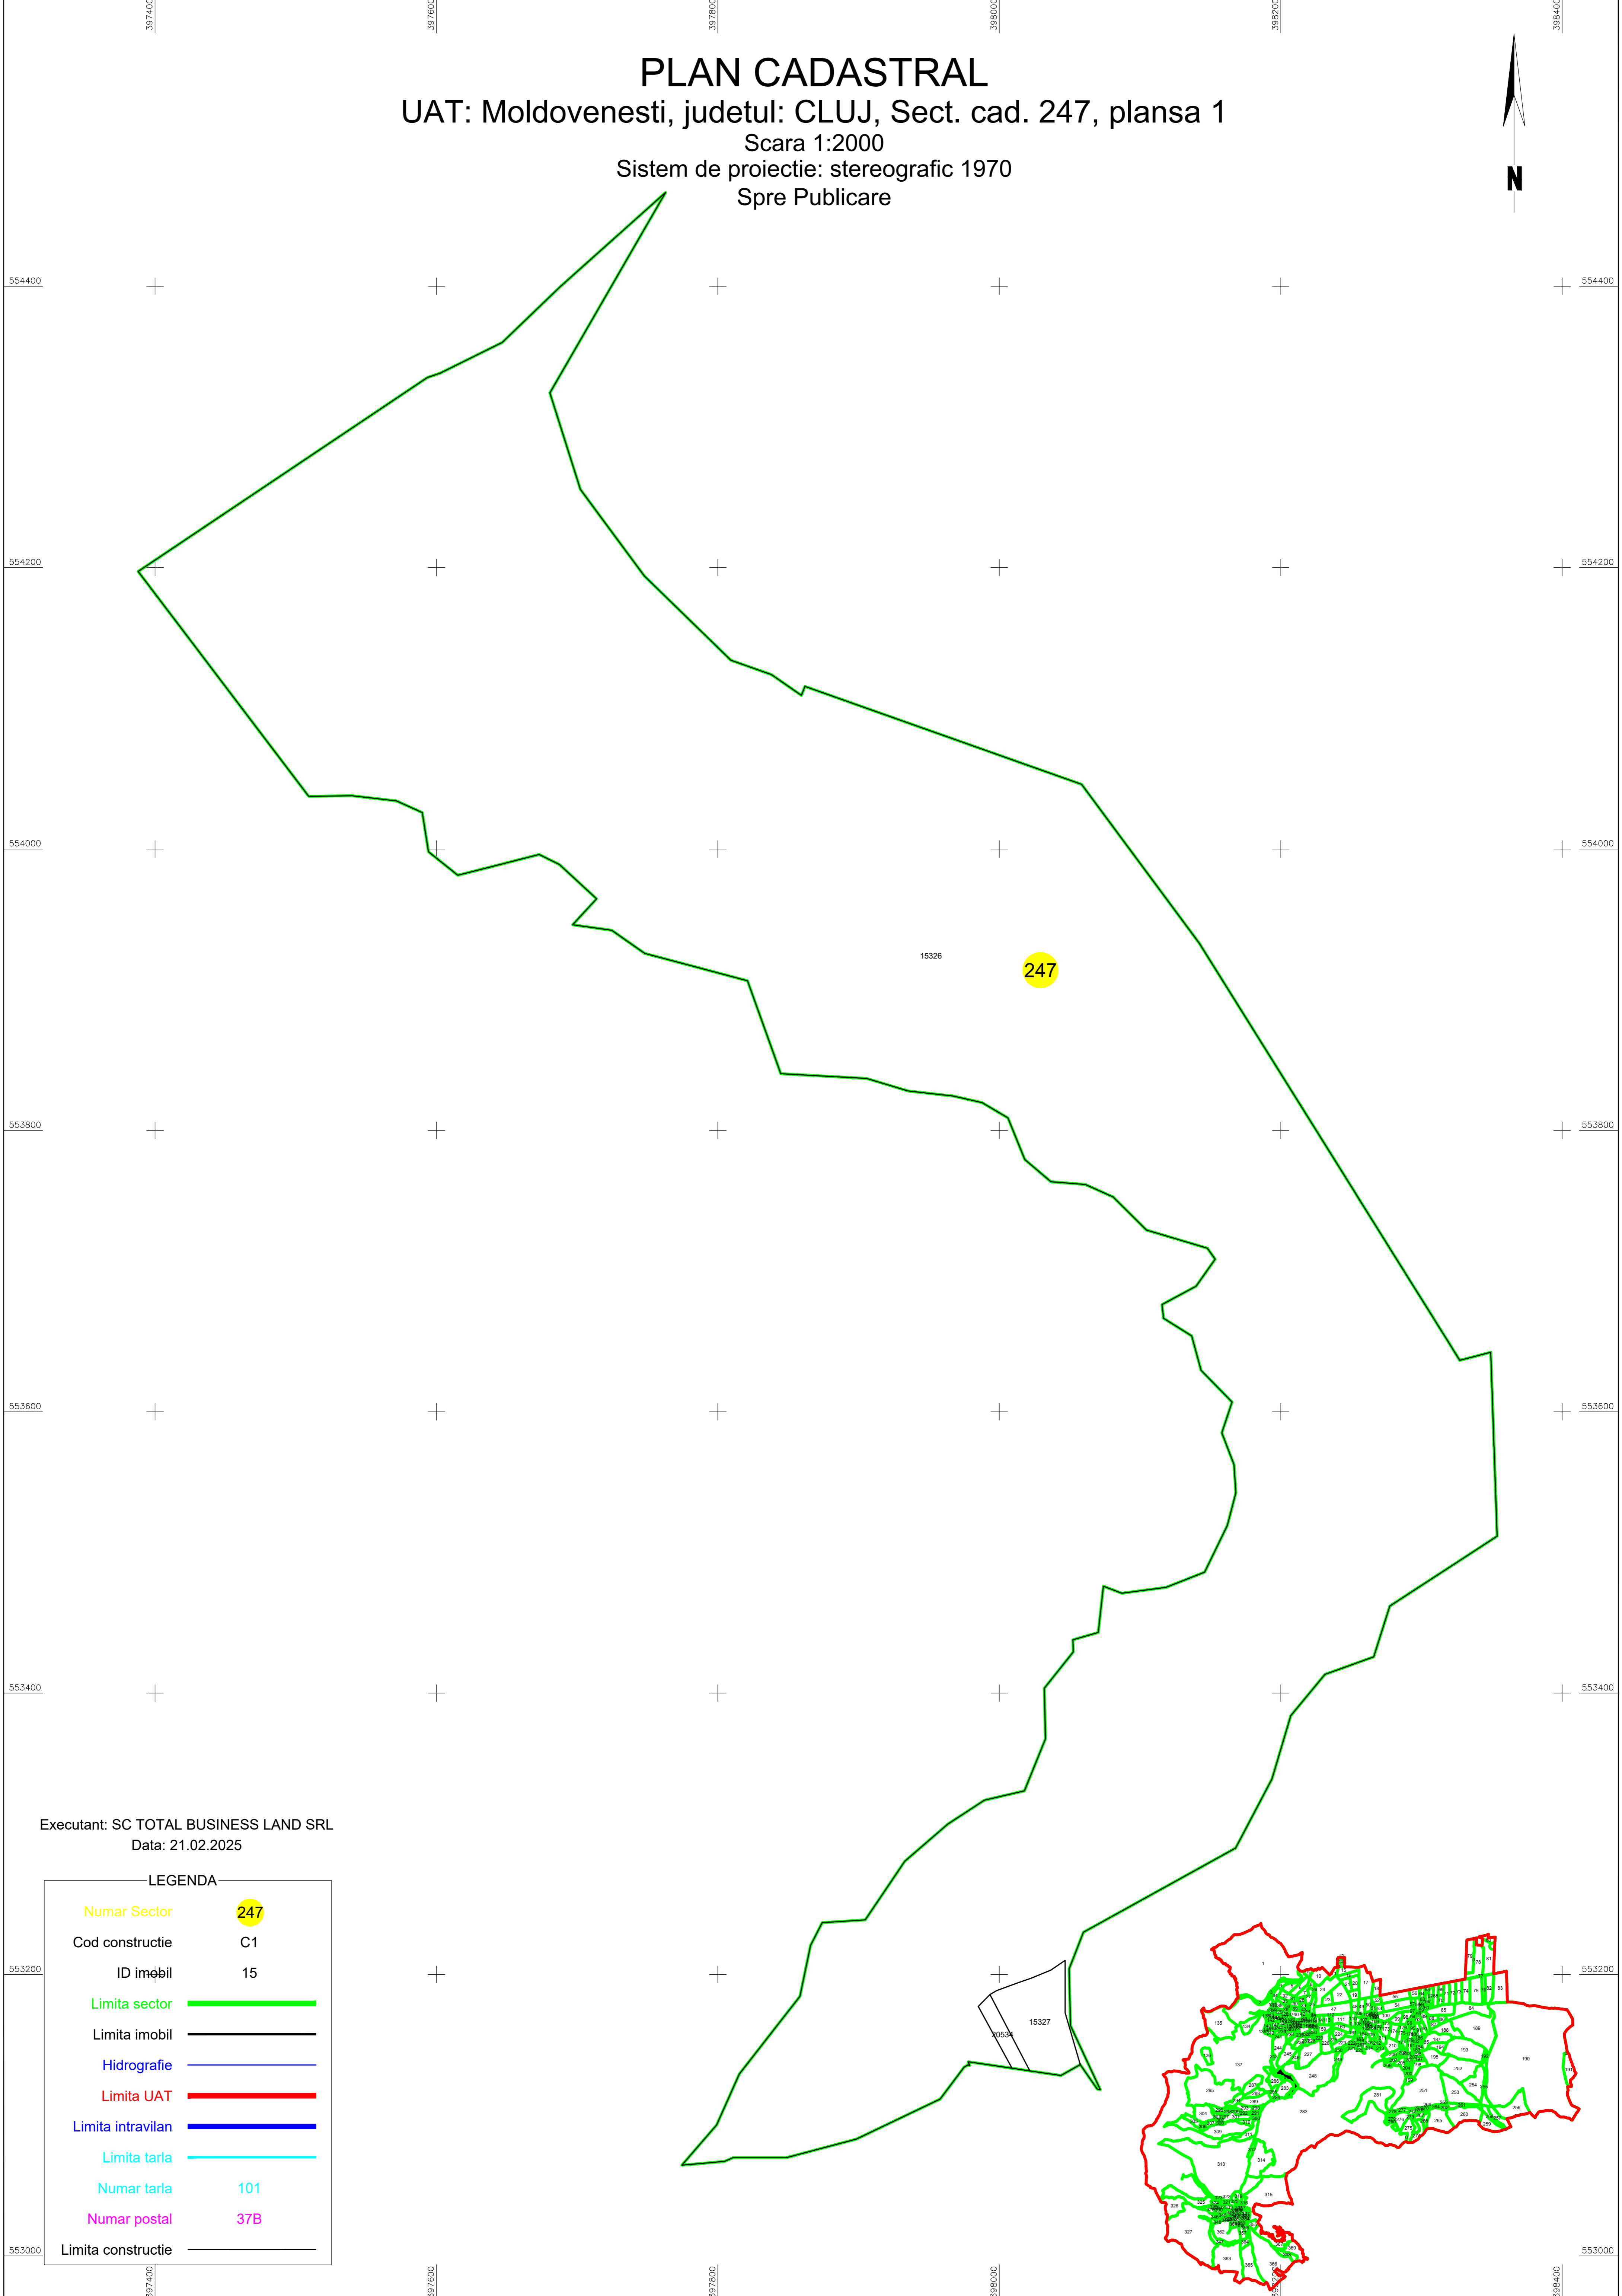

# PLAN CADASTRAL

UAT: Moldovenesti, judetul: CLUJ, Sect. cad. 247, plansa 1  
Scara 1:2000  
Sistem de proiectie: stereografic 1970  
Spre Publicare

Executant: SC TOTAL BUSINESS LAND SRL  
Data: 21.02.2025

LEGENDA	
Numar Sector	247
Cod constructie	C1
ID imobil	15
Limita sector	
Limita imobil	
Hidrografie	
Limita UAT	
Limita intravilan	
Limita tarla	
Numar tarla	101
Numar postal	37B
Limita constructie	